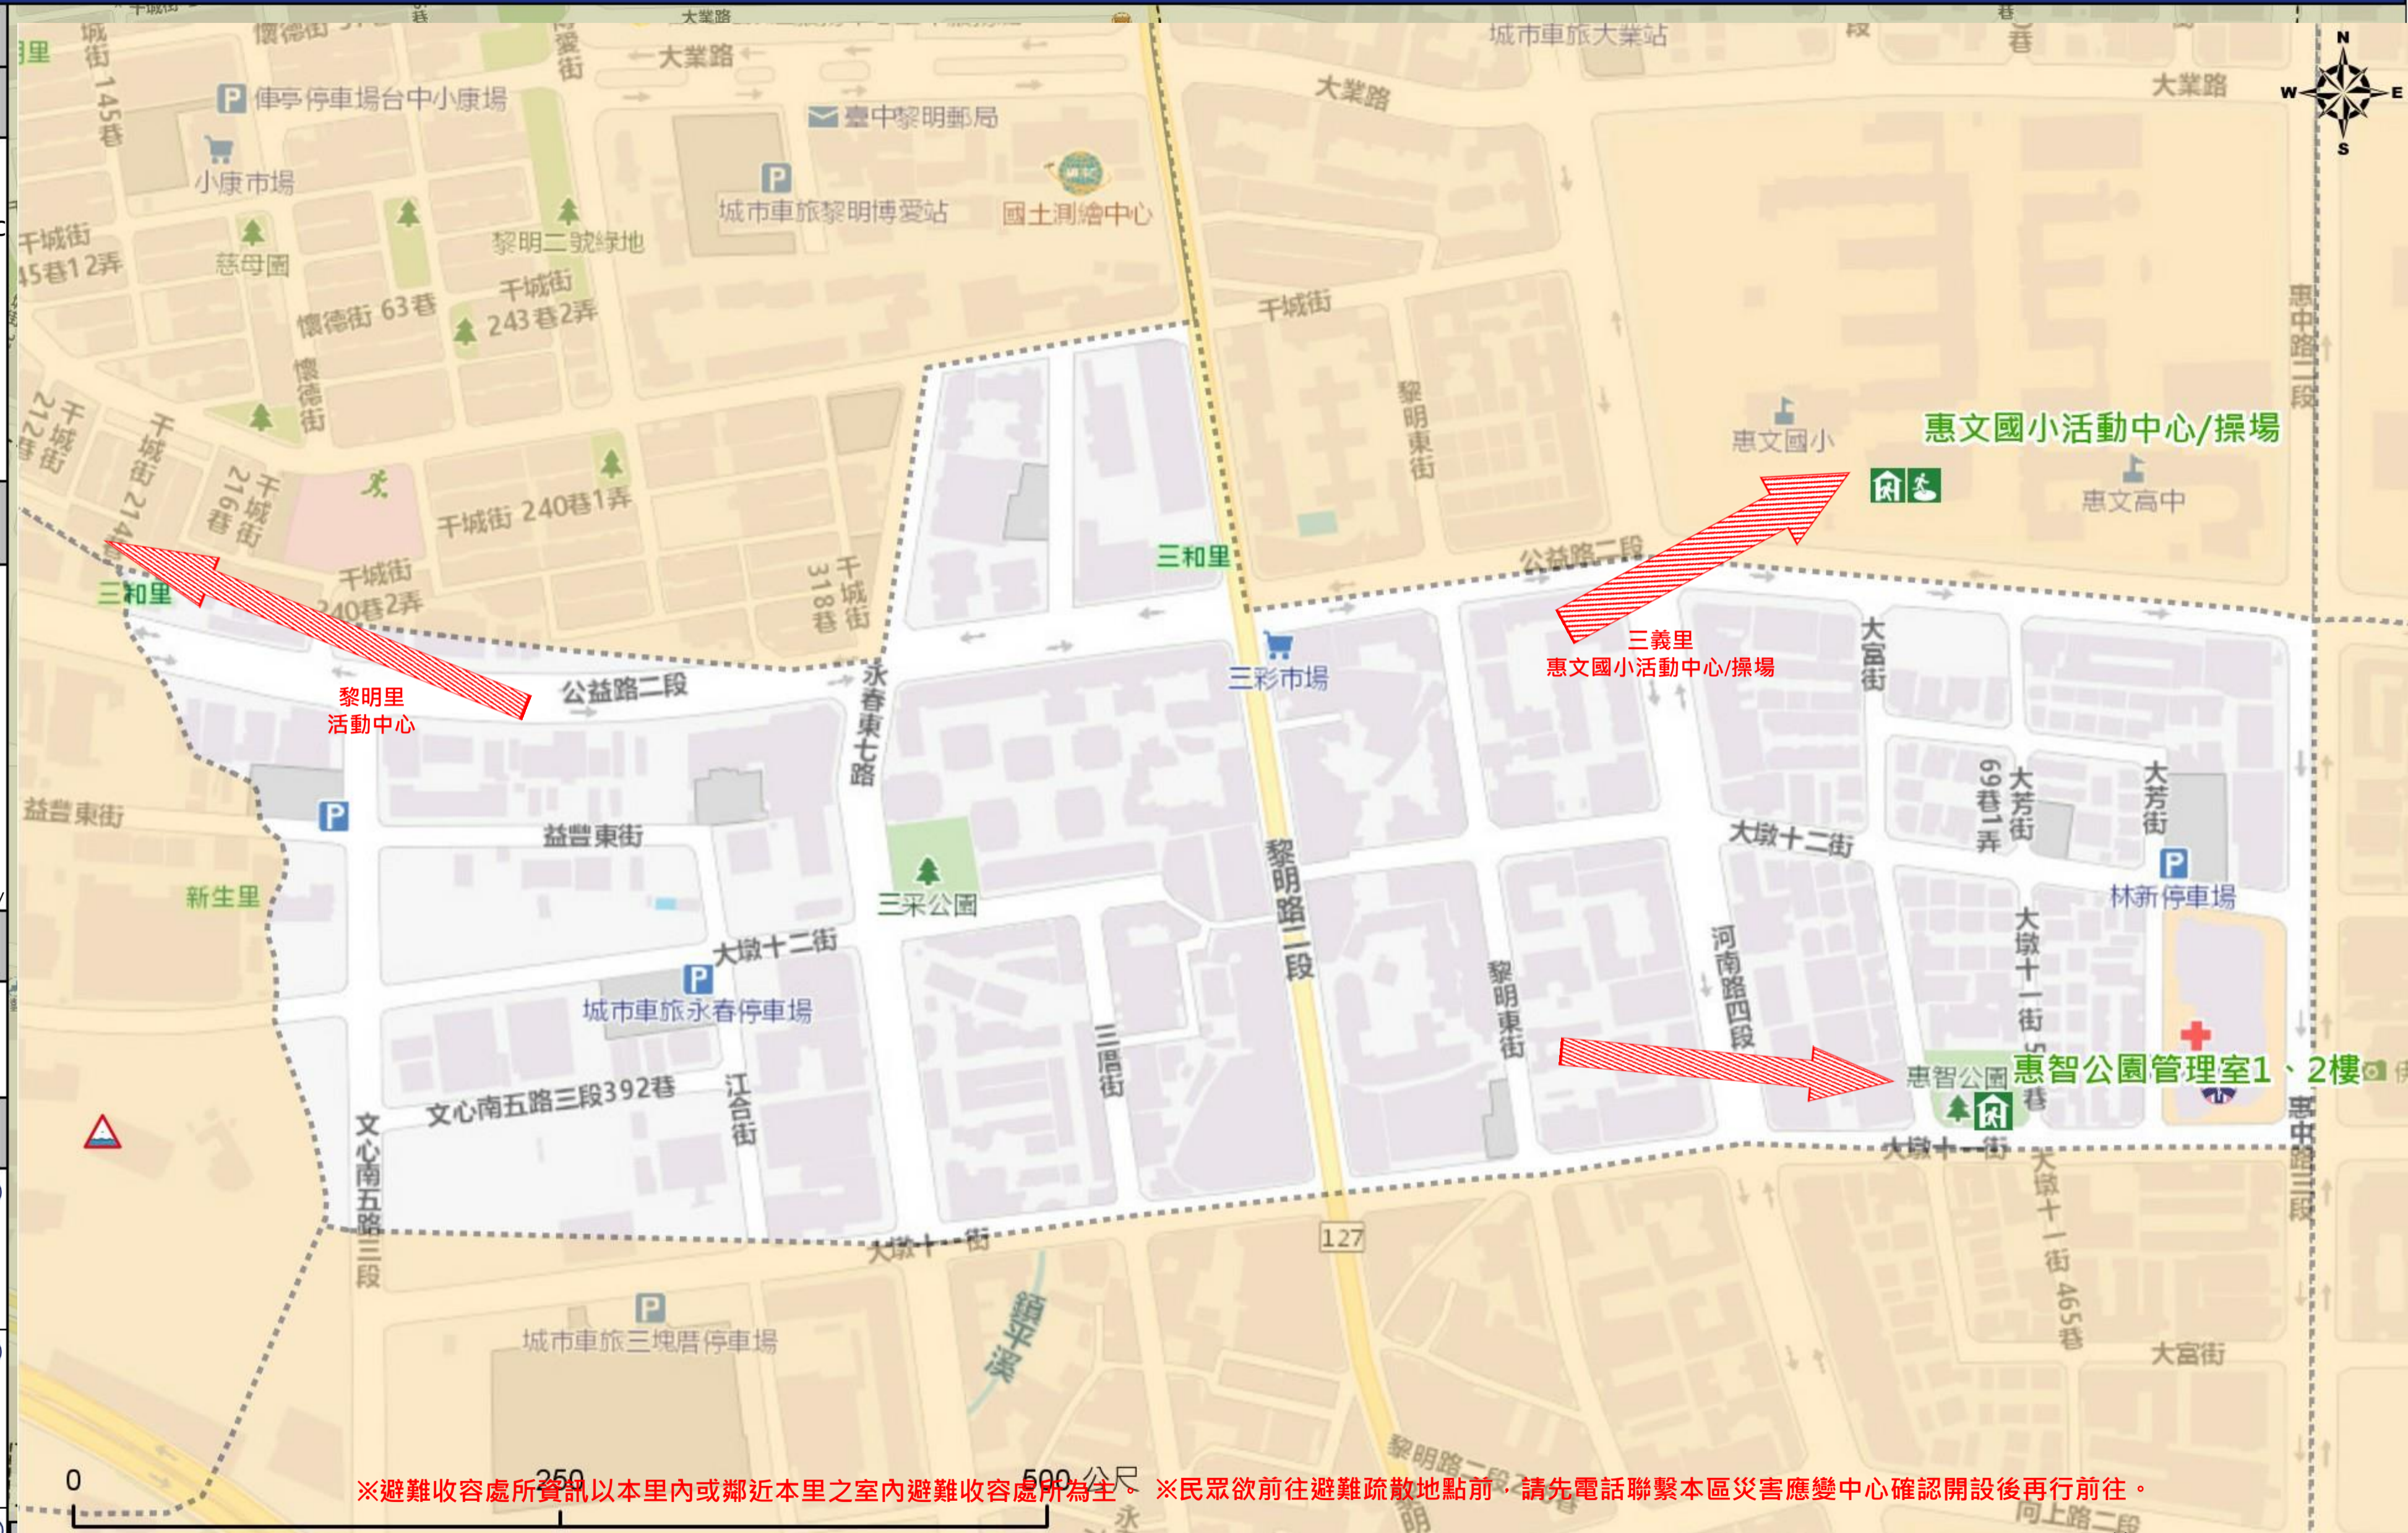

直升機停機處 Heliport Info

名稱:
轄區分隊(電話):

南屯區公所2023年10月製作
Made in Oct. 2023 by Nantun District, Taichung City

※避難收容處所資訊以本里內或鄰近本里之室內避難收容處所為主。※民眾欲前往避難疏散地點前，請先電話聯繫本區災害應變中心確認開設後再行前往。

圖例 legend	防災 Disaster	道路 Road		設施 Facilities			界線 Administrative boundary
	避難疏散方向 Evacuation route	一般道路 Road	省道 Provincial Road	室外避難處所 Outdoor Shelter	室內避難處所 Indoor Shelter	民生物資儲備處所 Material reserve	區行政界線 District level
歷史淹水點位 History Flooding Point	縣道 County highway	快速道路 Expressway	醫療機構 Medical Facility	警察單位 Police Department	消防單位 Fire Department	里行政界線 Village level	
歷史坡地災害 History slope point	國道 Highway	臺灣鐵路 TRA	社福機構(身障) Disabled Persons	社福機構(老人) Elderly welfare institution	社福機構(兒少) Children welfare	臺中市市民防災手冊 Taichung Citizen Disaster Prevention Guide	
	臺灣高鐵 THSR	台中捷運 TMRA	一般護理之家 Nursing Home	災害應變中心 Emergency Operation Center	直升機停機處 Heliport		