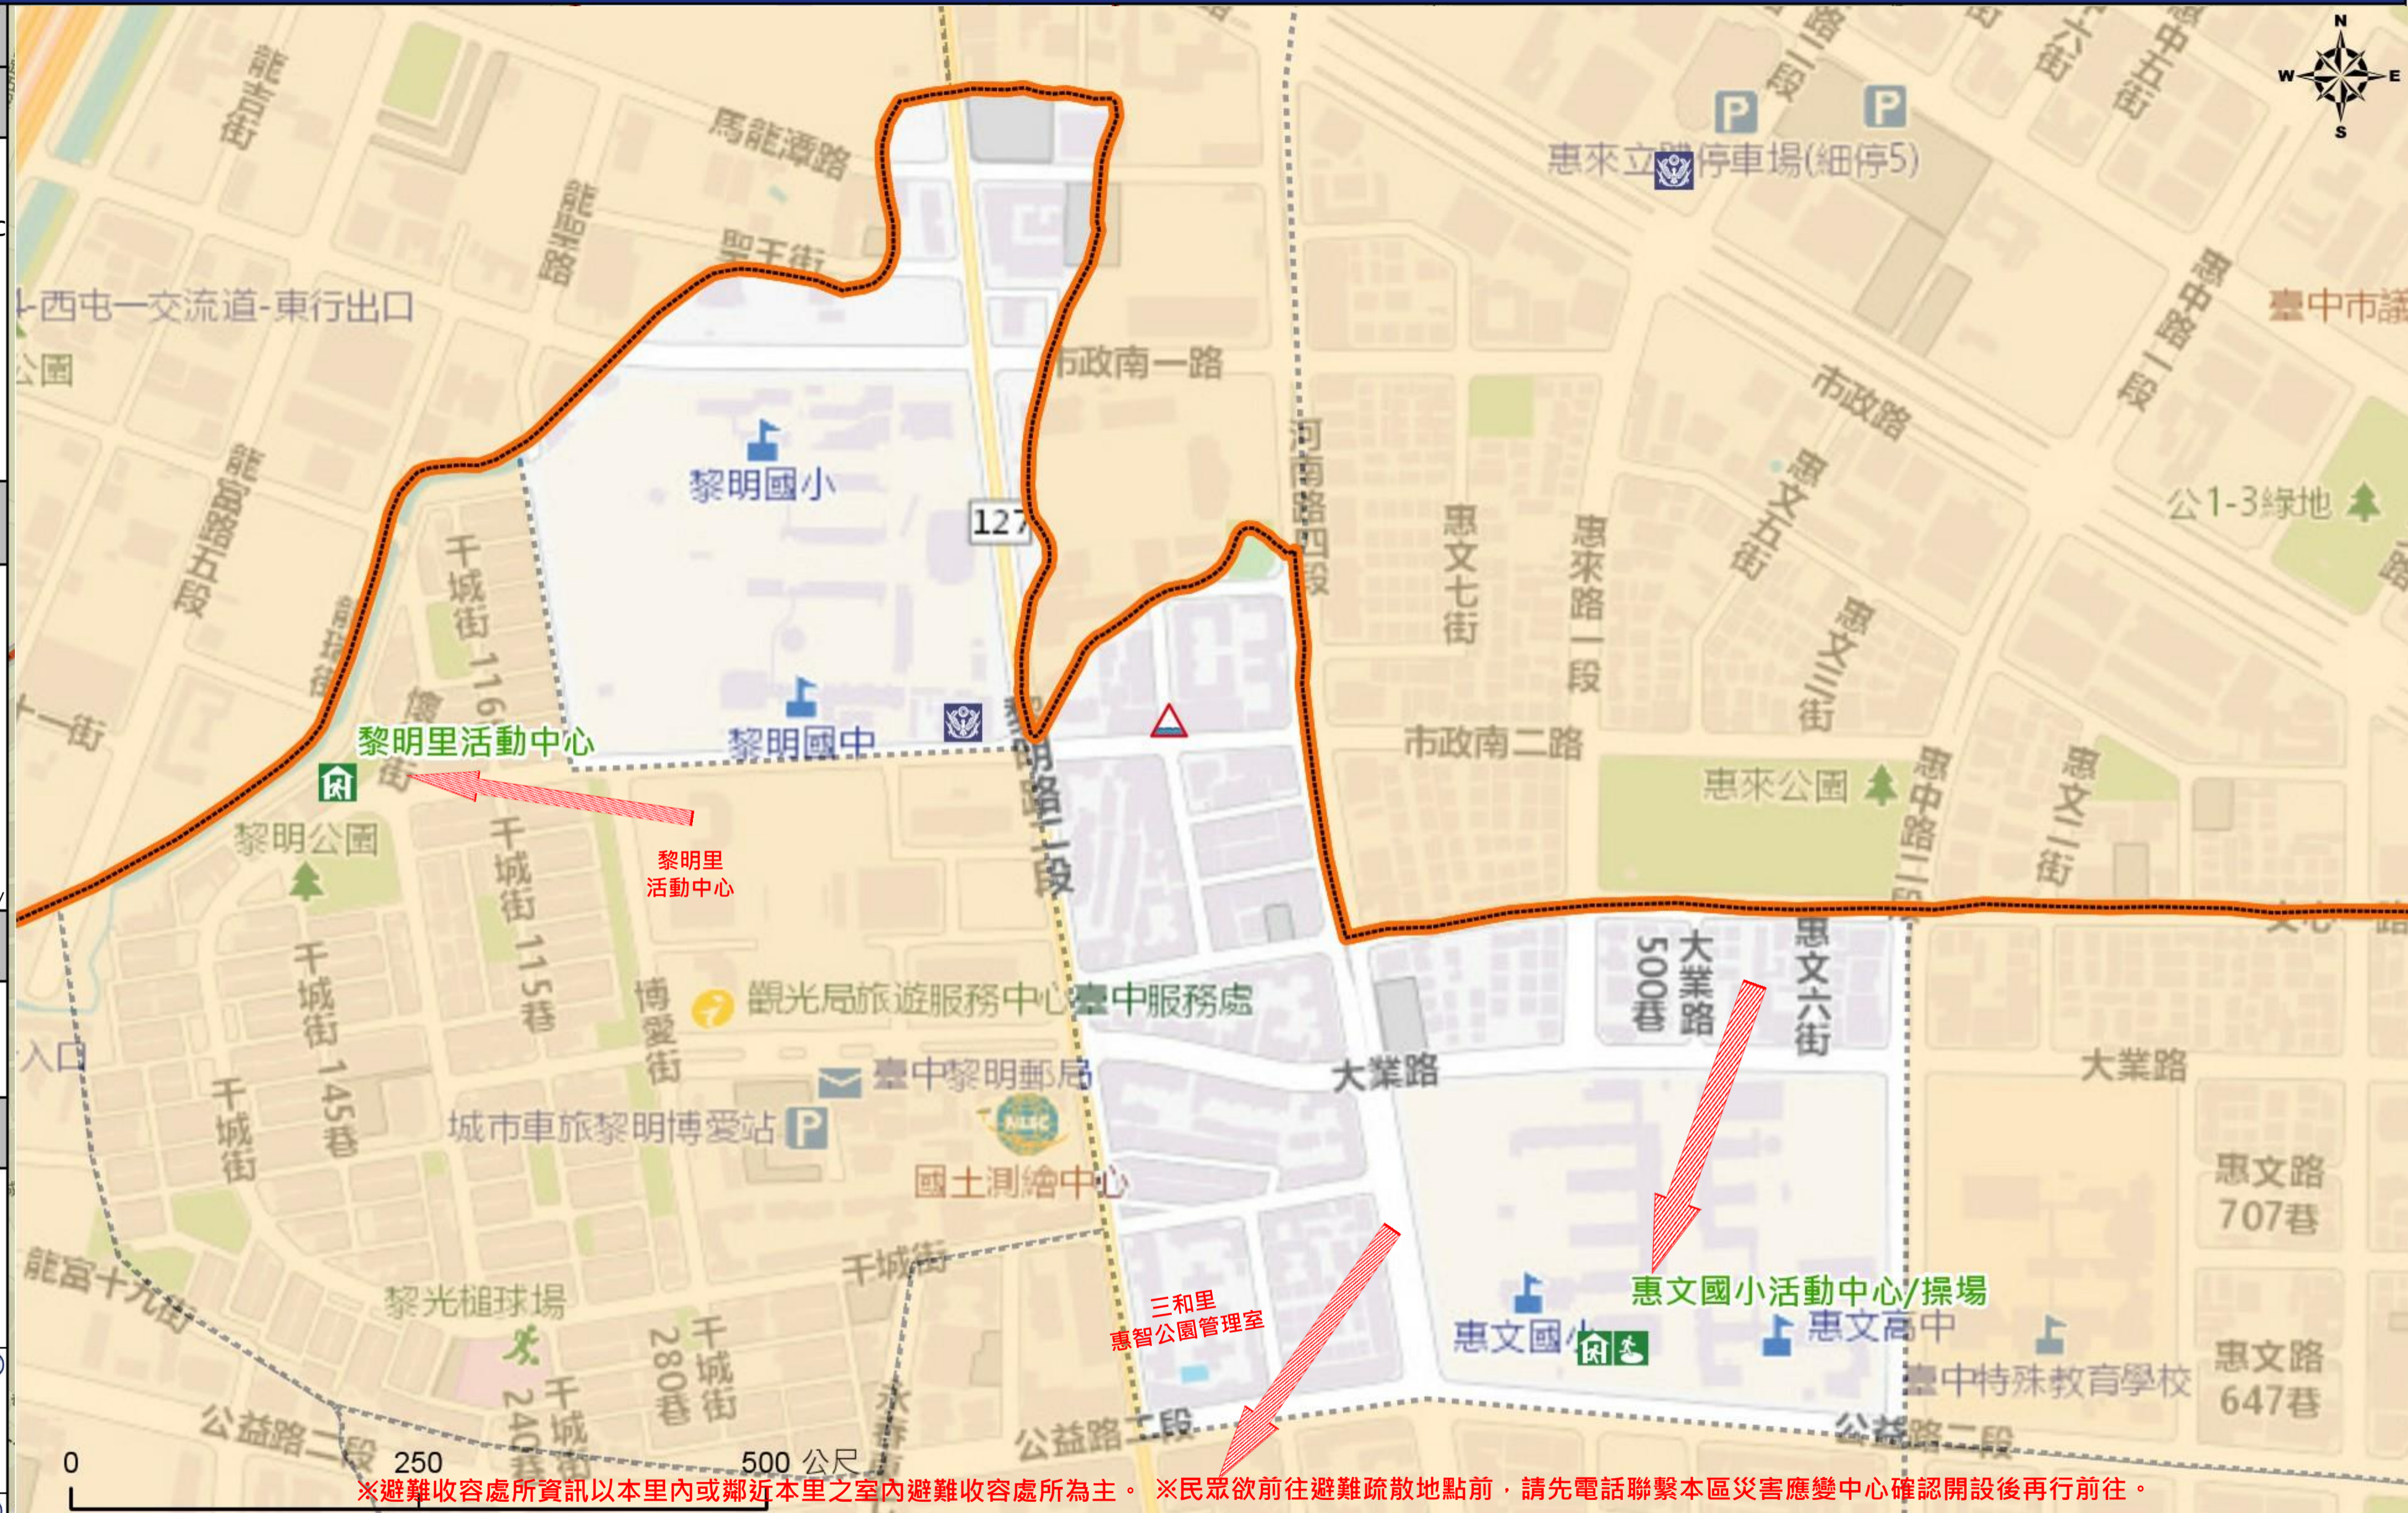

臺中市南屯區三義里簡易疏散避難地圖 Sanyi Vil., Nantun District, Taichung City Simple Evacuation Map No.6600700-025

防災資訊表
Information Table

災害通報單位
Notification Unit

臺中市災害應變中心 Taichung EOC
04-23811119#567

南屯區災害應變中心 Nantun District EOC
04-24752799

警察局第四分局 Police Department
04-23892110

消防局黎明分隊 Fire Department
04-23170018

1999臺中市民一碼通 Citizen Helpline
1999

防災資訊網站
Emergency Information website

經濟部水利署防災資訊服務網
Water Resources Agency, Ministry of Economic Affairs
<https://fhy.wra.gov.tw/>

行政院農委會土石流防災資訊網
Debris Flow Disaster Prevention Information
<http://246.swcb.gov.tw/>

NCDR災害情資網
National Science and Technology Center for Disaster Reduction
<http://ceodss.ncdr.nat.gov.tw/>

臺中市政府水利局防災資訊網
Water Resources Bureau of Taichung City Government
<https://wrbeochi.taichung.gov.tw/TCSAFE/>

緊急聯絡人
Emergency Contact person

里長 Chief of Sanyi Vil.
陳惠鈴 CHEN,HUI-LING
電話 Tel. : (04)22589818
手機 Phone Number : 0932-626269

避難收容處所
Evacuation Shelter

名稱(Name): 惠文國小活動中心/操場
地址(add.): 公益路二段300號
聯絡電話(Tel.): 04-24752799分機220
容納人數(Capacity): 250+750人(people)

名稱(Name): 惠智公園管理室
地址(add.): 大墩11街518號1、2樓
聯絡電話(Tel.): 04-24752799分機220
容納人數(Capacity): 50人(people)

名稱(Name): 黎明里活動中心
地址(add.): 干城街150號
聯絡電話(Tel.): 04-24752799分機220
容納人數(Capacity): 60人(people)

直升機停機處
Heliport Info

名稱:
轄區分隊(電話):

南屯區公所2023年10月製作
Made in Oct. 2023 by Nantun District, Taichung City

※避難收容處所資訊以本里內或鄰近本里之室內避難收容處所為主。※民眾欲前往避難疏散地點前，請先電話聯繫本區災害應變中心確認開設後再行前往。

圖例 legend	防災 Disaster	道路 Road			設施 Facilities			界線 Administrative boundary
		避難疏散方向 Evacuation route	一般道路 Road	省道 Provincial Road	室外避難處所 Outdoor Shelter	室內避難處所 Indoor Shelter	民生物資儲備處所 Material reserve	區行政界線 District level
	歷史淹水點位 History Flooding Point	縣道 County highway	快速道路 Expressway	醫療機構 Medical Facility	警察單位 Police Departmet	消防單位 Fire Department	里行政界線 Village level	
	歷史坡地災害 History slope point	國道 Highway	臺灣鐵路 TRA	社福機構(身障) Disabled Persons	社福機構(老人) Elderly welfare institution	社福機構(兒少) Children welfare	臺中市市民防災手冊 Taichung Citizen Disaster Prevention Guide	
		臺灣高鐵 THSR	台中捷運 TMRA	一般護理之家 Nursing Home	災害應變中心 Emergency Operation Center	直升機停機處 Heliport