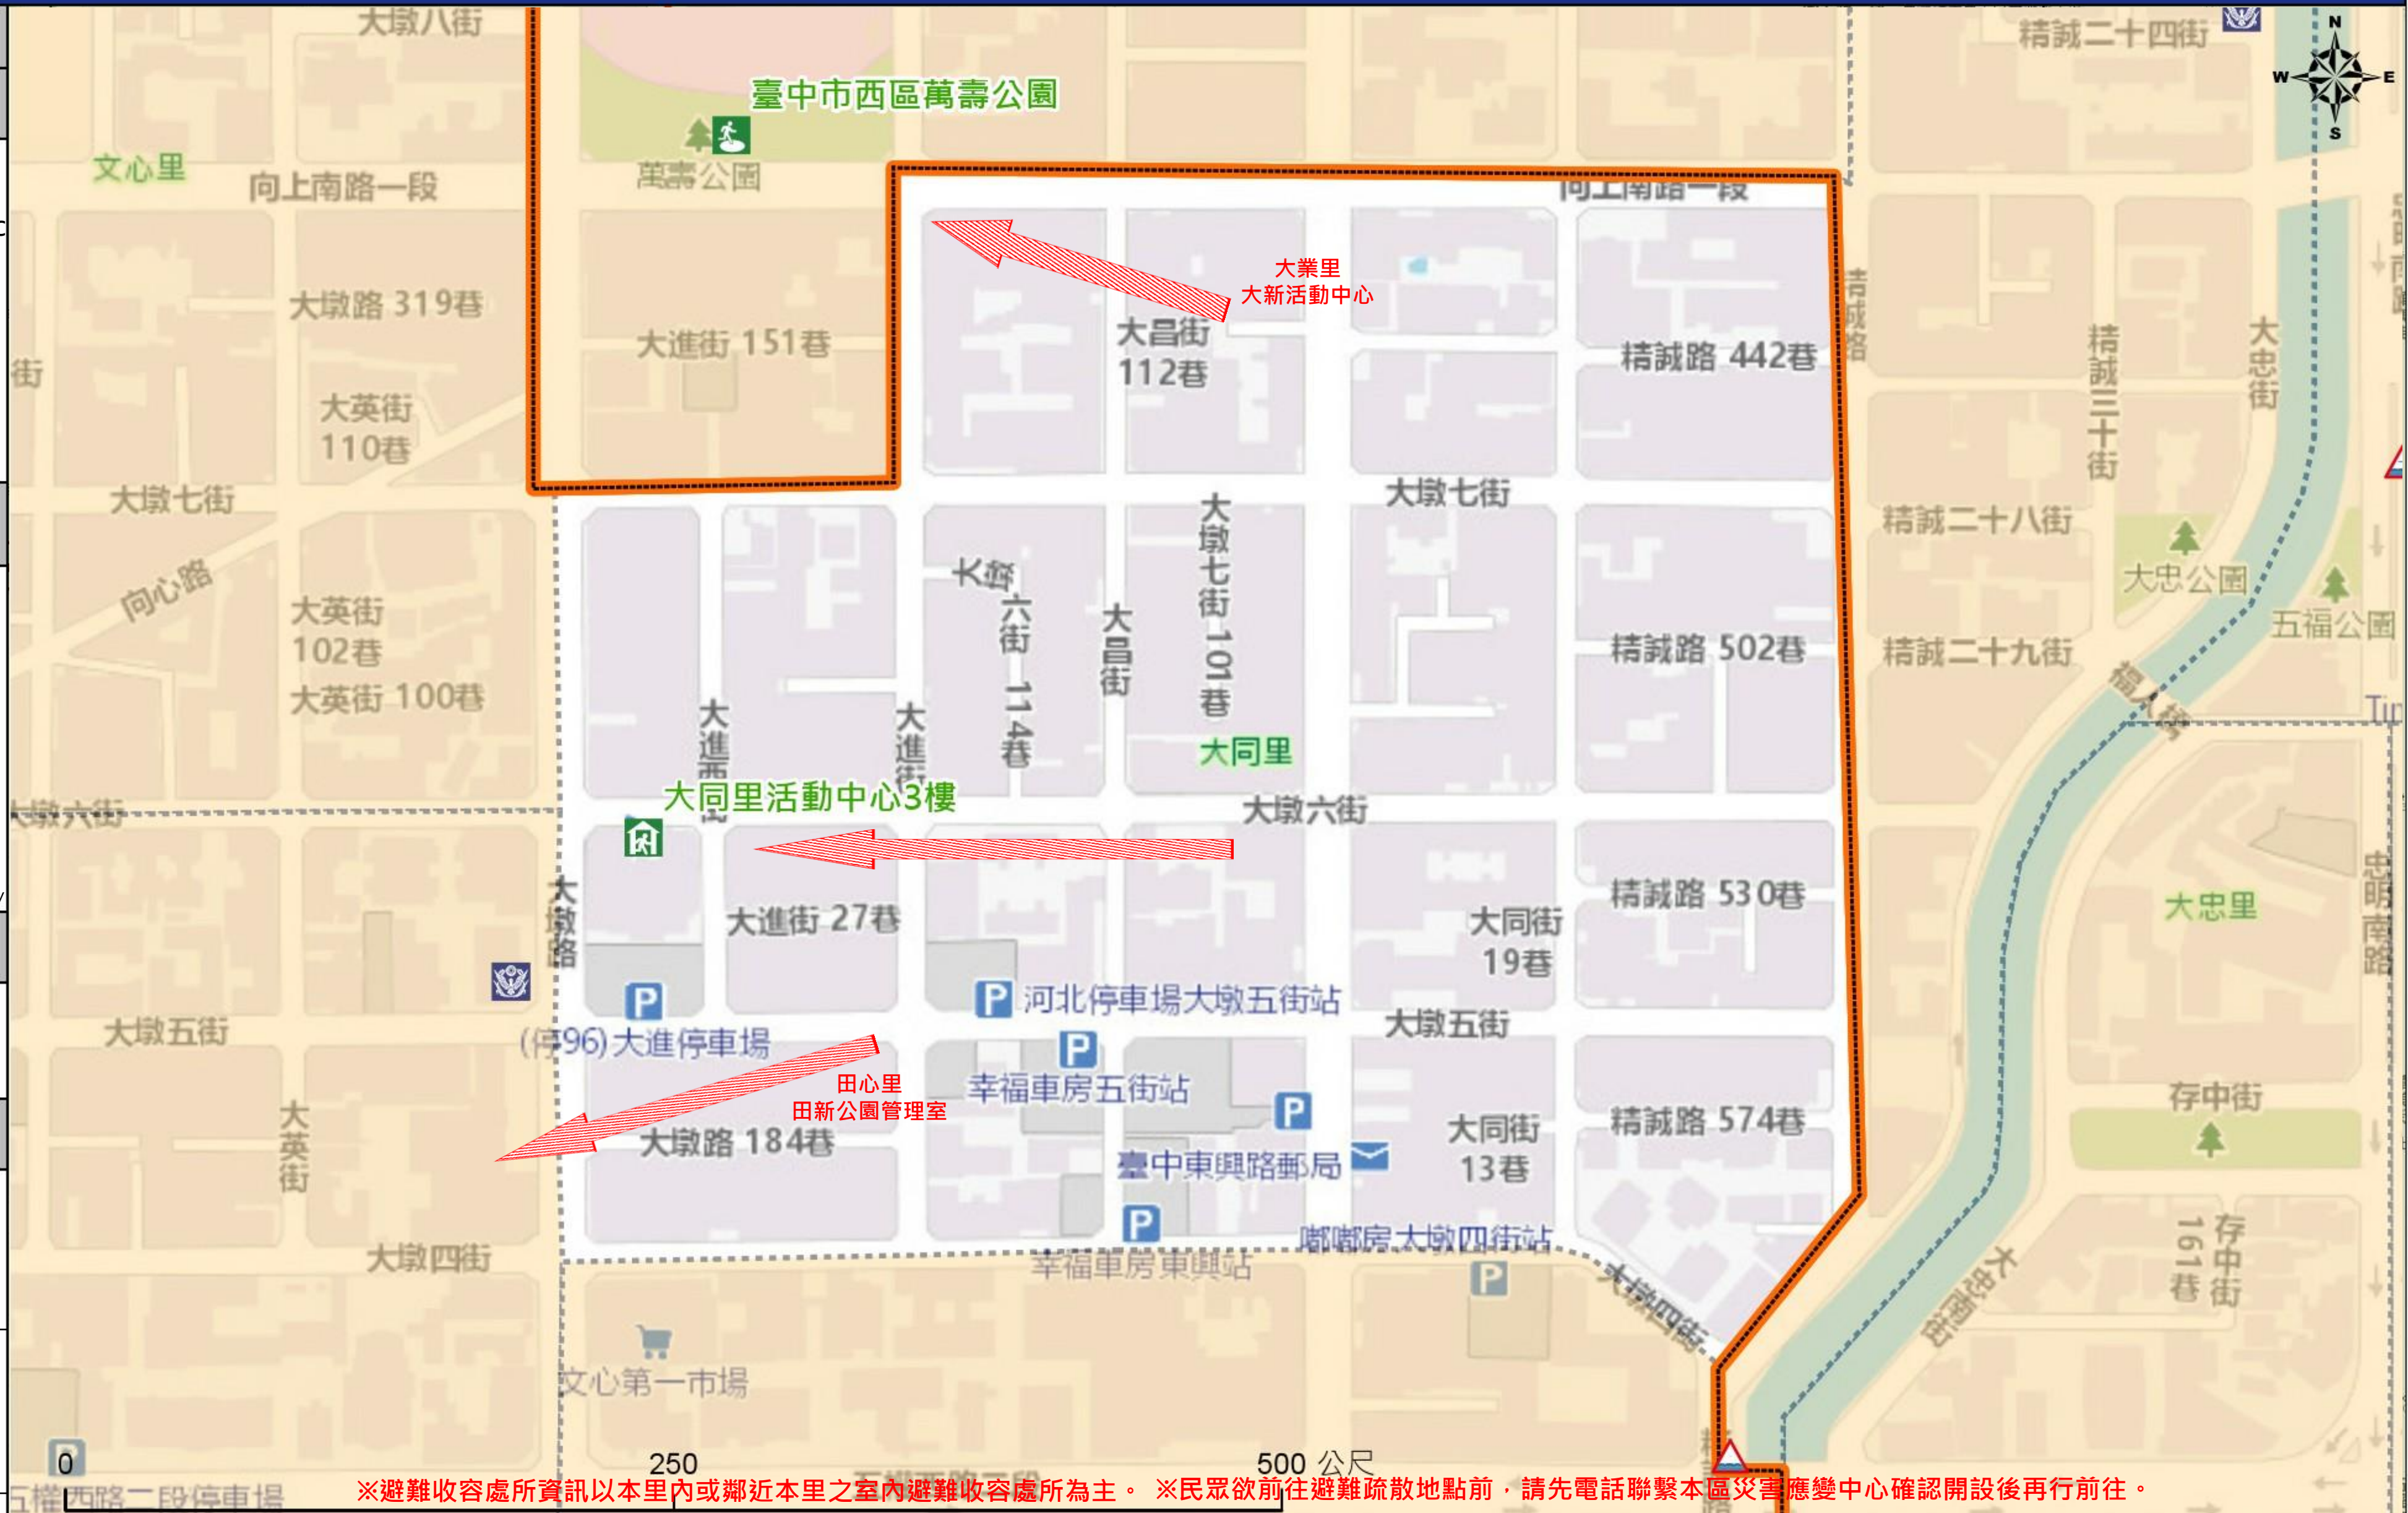

臺中市南屯區大同里簡易疏散避難地圖 Datong Vil., Nantun District, Taichung City Simple Evacuation Map No.6600700-015

防災資訊表
Information Table

災害通報單位
Notification Unit

臺中市災害應變中心 Taichung EOC
04-23811119#567

南屯區災害應變中心 Nantun District EOC
04-24752799

警察局第四分局 Police Department
04-23892110

消防局南屯分隊 Fire Department
04-24755946

1999臺中市民一碼通 Citizen Helpline
1999

防災資訊網站
Emergency Information website

經濟部水利署防災資訊服務網
Water Resources Agency, Ministry of Economic Affairs
<https://fhy.wra.gov.tw/>

行政院農委會土石流防災資訊網
Debris Flow Disaster Prevention Information
<http://246.swcb.gov.tw/>

NCDR災害情資網
National Science and Technology Center for Disaster Reduction
<http://ceocdss.ncdr.nat.gov.tw/>

臺中市政府水利局防災資訊網
Water Resources Bureau of Taichung City Government
<https://wrbeochi.taichung.gov.tw/TCSAFEp/>

緊急聯絡人
Emergency Contact person

里長 Chief of Datong Vil.
游月珠 YU,YUEH-CHU
電話 Tel. : (04)24723432
手機 Phone Number : 0937-716586

避難收容處所
Evacuation Shelter

名稱(Name) : 大同里活動中心 (水) (囍)
地址(add.) : 大墩6街161號3樓
聯絡電話(Tel.) : 04-24752799分機220
容納人數(Capacity) : 100人(people)

名稱(Name) : 大新活動中心 (水) (囍)
地址(add.) : 大墩11街64號3樓
聯絡電話(Tel.) : 04-24752799分機220
容納人數(Capacity) : 150人(people)

名稱(Name) : 田新公園管理室 (水) (囍)
地址(add.) : 大墩6街319巷41號1~3樓
聯絡電話(Tel.) : 04-24752799分機220
容納人數(Capacity) : 50人(people)

直升機停機處
Heliport Info

名稱 :
轄區分隊(電話) :

南屯區公所2023年10月製作
Made in Oct. 2023 by Nantun District, Taichung City

※避難收容處所資訊以本里內或鄰近本里之室內避難收容處所為主。※民眾欲前往避難疏散地點前，請先電話聯繫本區災害應變中心確認開設後再行前往。

圖例 legend	防災 Disaster	道路 Road		設施 Facilities			界線 Administrative boundary	
		避難疏散方向 Evacuation route	一般道路 Road	省道 Provincial Road	室外避難處所 Outdoor Shelter	室內避難處所 Indoor Shelter	民生物資儲備處所 Material reserve	區行政界線 District level
	歷史淹水點位 History Flooding Point	縣道 County highway	快速道路 Expressway	醫療機構 Medical Facility	警察單位 Police Department	消防單位 Fire Department	里行政界線 Village level	
	歷史坡地災害 History slope point	國道 Highway	臺灣鐵路 TRA	社福機構(身障) Disabled Persons	社福機構(老人) Elderly welfare institution	社福機構(兒少) Children welfare	臺中市市民防災手冊 Taichung Citizen Disaster Prevention Guide	
		臺灣高鐵 THSR	台中捷運 TMRA	一般護理之家 Nursing Home	災害應變中心 Emergency Operation Center	直升機停機處 Heliport