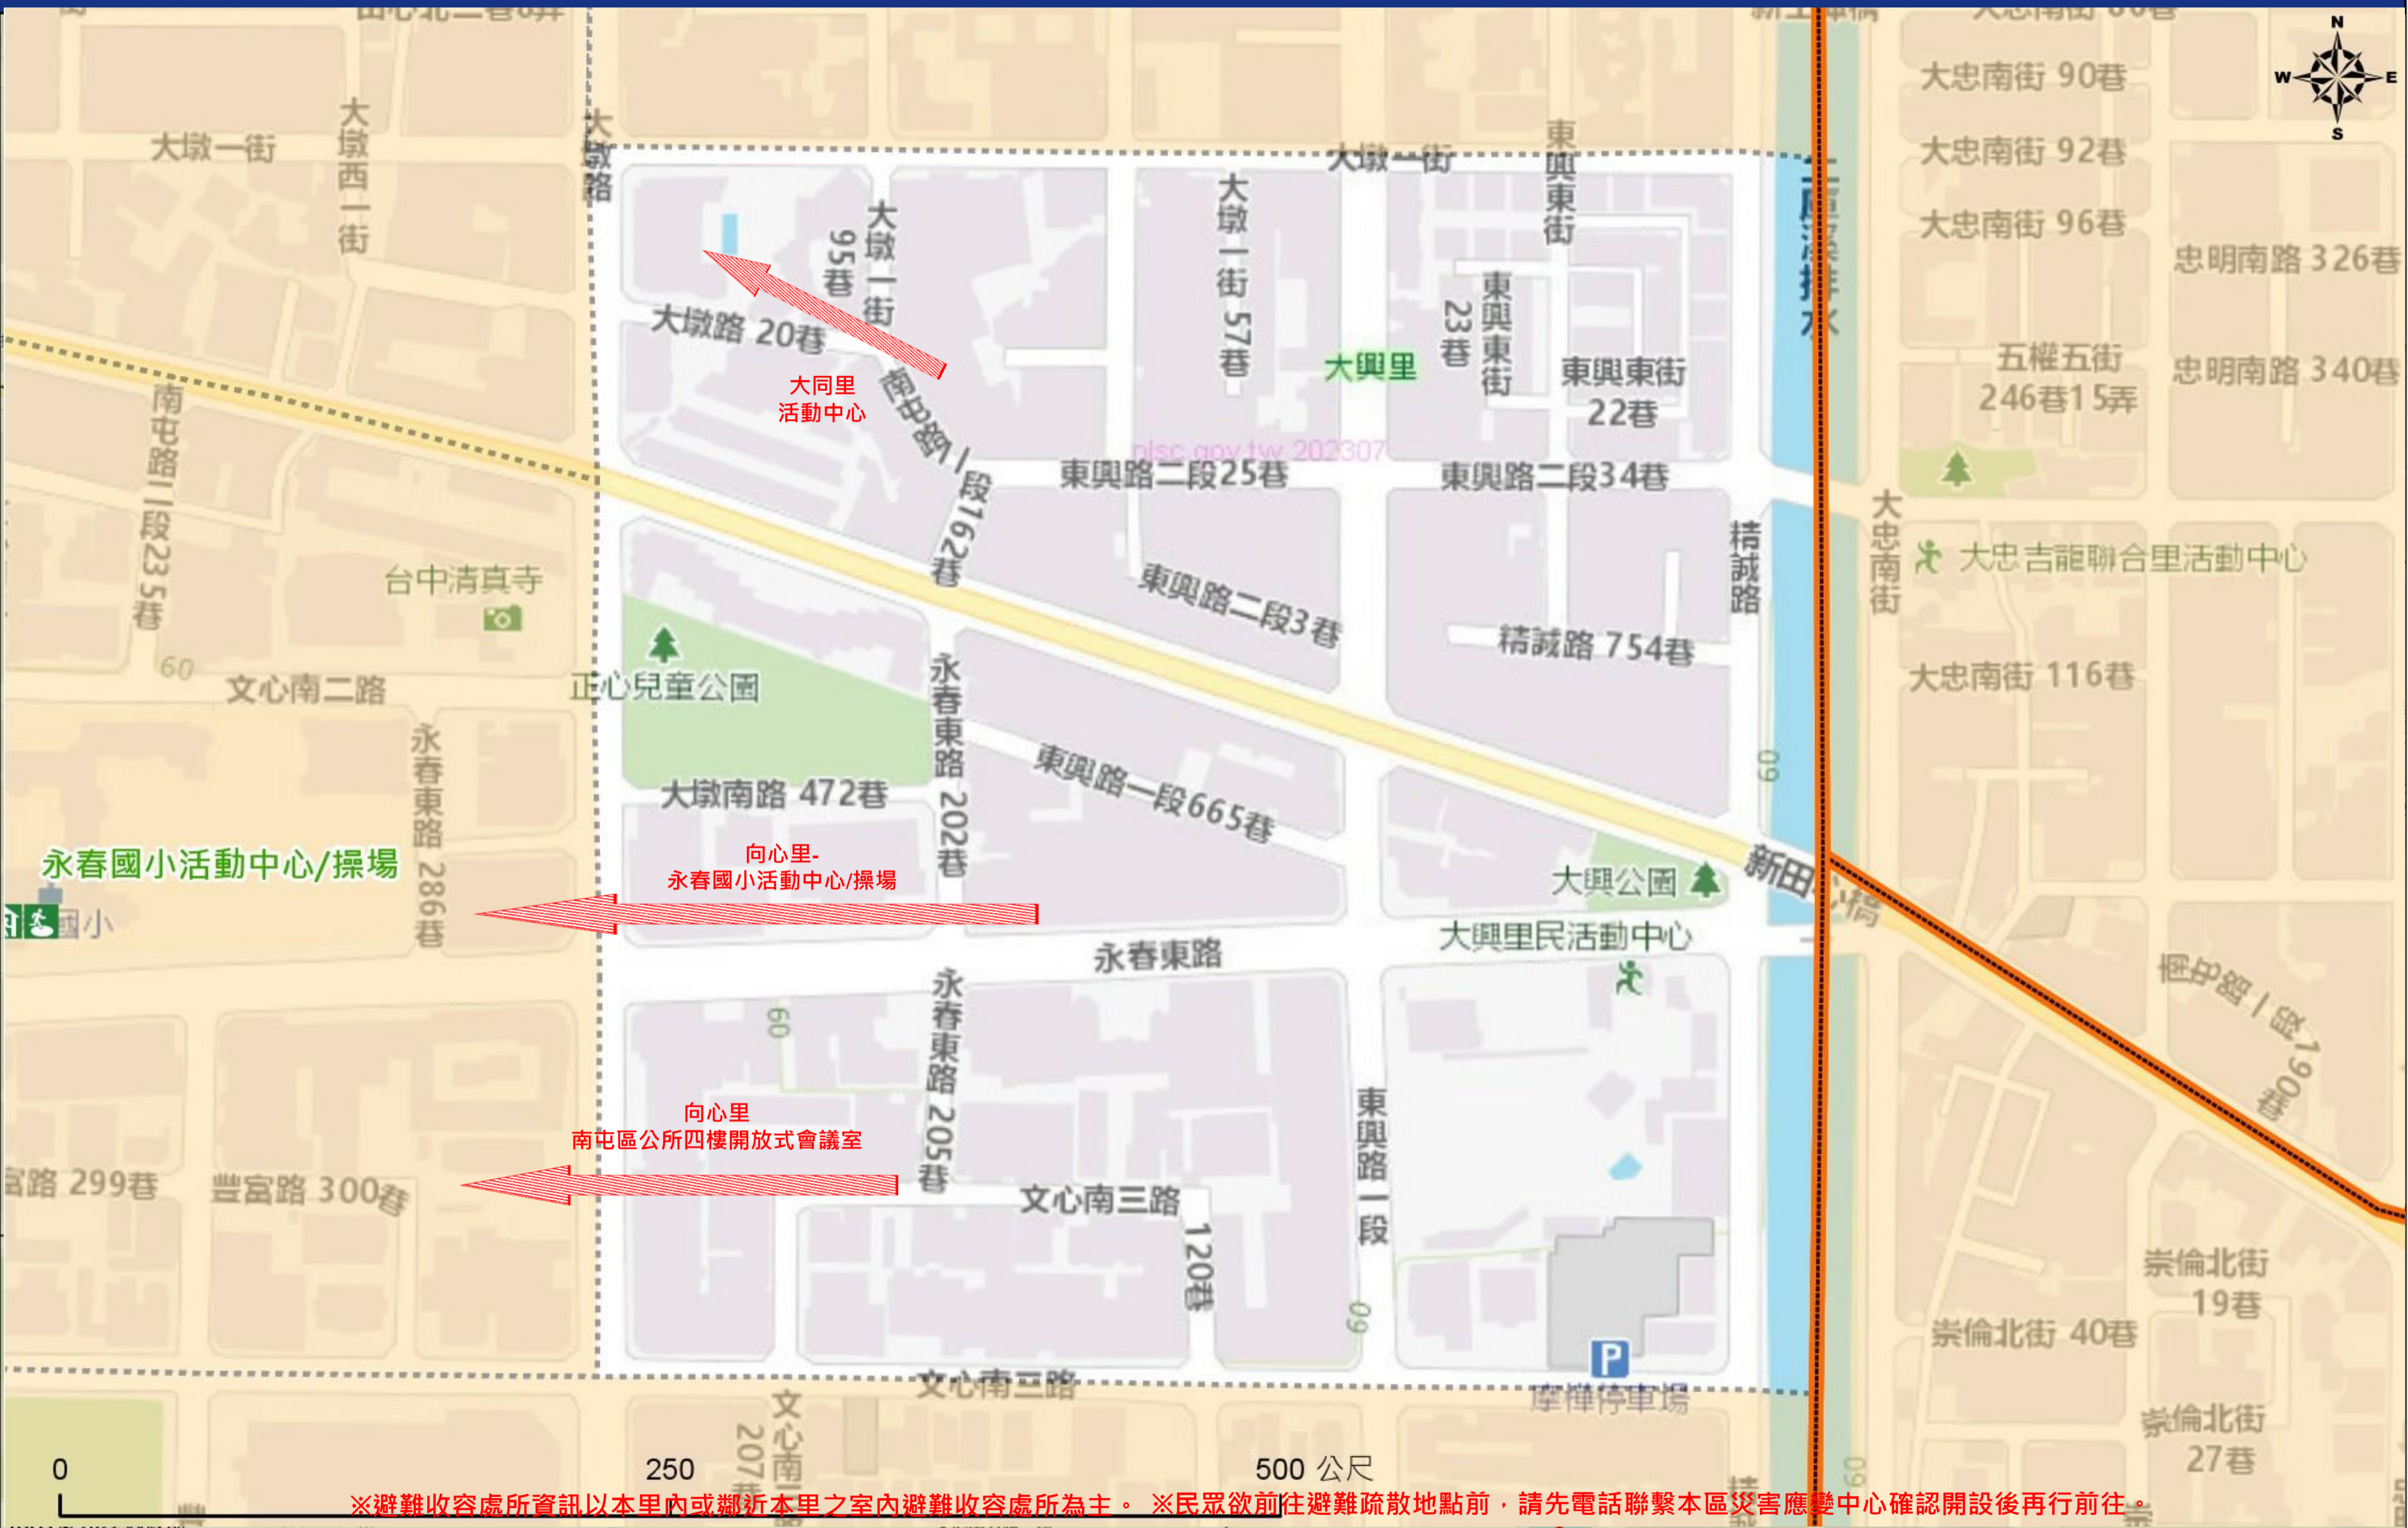

臺中市南屯區大興里簡易疏散避難地圖 Daxing Vil., Nantun District, Taichung City Simple Evacuation Map No.6600700-020

防災資訊表 Information Table
災害通報單位 Notification Unit
臺中市災害應變中心 Taichung EOC 04-23811119#567 南屯區災害應變中心 Nantun District EOC 04-24752799 警察局第四分局 Police Department 04-23892110 消防局南屯分隊 Fire Department 04-24755946 1999臺中市民一碼通 Citizen Helpline 1999

防災資訊網站 Emergency Information website
經濟部水利署防災資訊服務網 Water Resources Agency, Ministry of Economic Affairs https://thy.wra.gov.tw/ 行政院農委會土石流防災資訊網 Debris Flow Disaster Prevention Information http://246.swcb.gov.tw/ NCDR災害情資網 National Science and Technology Center for Disaster Reduction http://ceocdss.ncdr.nat.gov.tw/ 臺中市政府水利局防災資訊網 Water Resources Bureau of Taichung City Government https://wrbeochi.taichung.gov.tw/TCSAFE/

緊急聯絡人 Emergency Contact person
里長 Chief of Daxing Vil. 許鳳凰 HSU, FENG-HUANG 電話 Tel.: (04)24732789 手機 Phone Number: 0905-711255

避難收容處所 Evacuation Shelter

名稱(Name): 永春國小活動中心/操場 地址(add.): 永春東路288號 聯絡電話(Tel.): 04-24752799分機220 容納人數(Capacity): 250+1500人(people)

名稱(Name): 南屯區公所四樓開放式會議室 地址(add.): 永春東路679號4樓 聯絡電話(Tel.): 04-24752799分機220 容納人數(Capacity): 50人(people)

名稱(Name): 大同里活動中心 地址(add.): 大墩六街161號3樓 聯絡電話(Tel.): 04-24752799分機220 容納人數(Capacity): 100人(people)

直升機停機處 Heliport Info

名稱: 轄區分隊(電話):

南屯區公所2023年10月製作
Made in Oct. 2023 by Nantun District, Taichung City

※避難收容處所資訊以本里內或鄰近本里之室內避難收容處所為主。※民眾欲前往避難疏散地點前，請先電話聯繫本區災害應變中心確認開設後再行前往。

圖例 legend	防災 Disaster		道路 Road			設施 Facilities			界線 Administrative boundary					
		避難疏散方向 Evacuation route		一般道路 Road		省道 Provincial Road		室外避難處所 Outdoor Shelter		室內避難處所 Indoor Shelter		民生物資儲備處所 Material reserve		區行政界線 District level
		歷史淹水點位 History Flooding Point		縣道 County highway		快速道路 Expressway		醫療機構 Medical Facility		警察單位 Police Department		消防單位 Fire Department		里行政界線 Village level
		歷史坡地災害 History slope point		國道 Highway		臺灣鐵路 TRA		社福機構(身障) Disabled Persons		社福機構(老人) Elderly welfare institution		社福機構(兒少) Children welfare		臺中市市民防災手冊 Taichung Citizen Disaster Prevention Guide
				臺灣高鐵 THSR		台中捷運 TMRA		一般護理之家 Nursing Home		災害應變中心 Emergency Operation Center		直升機停機處 Heliport