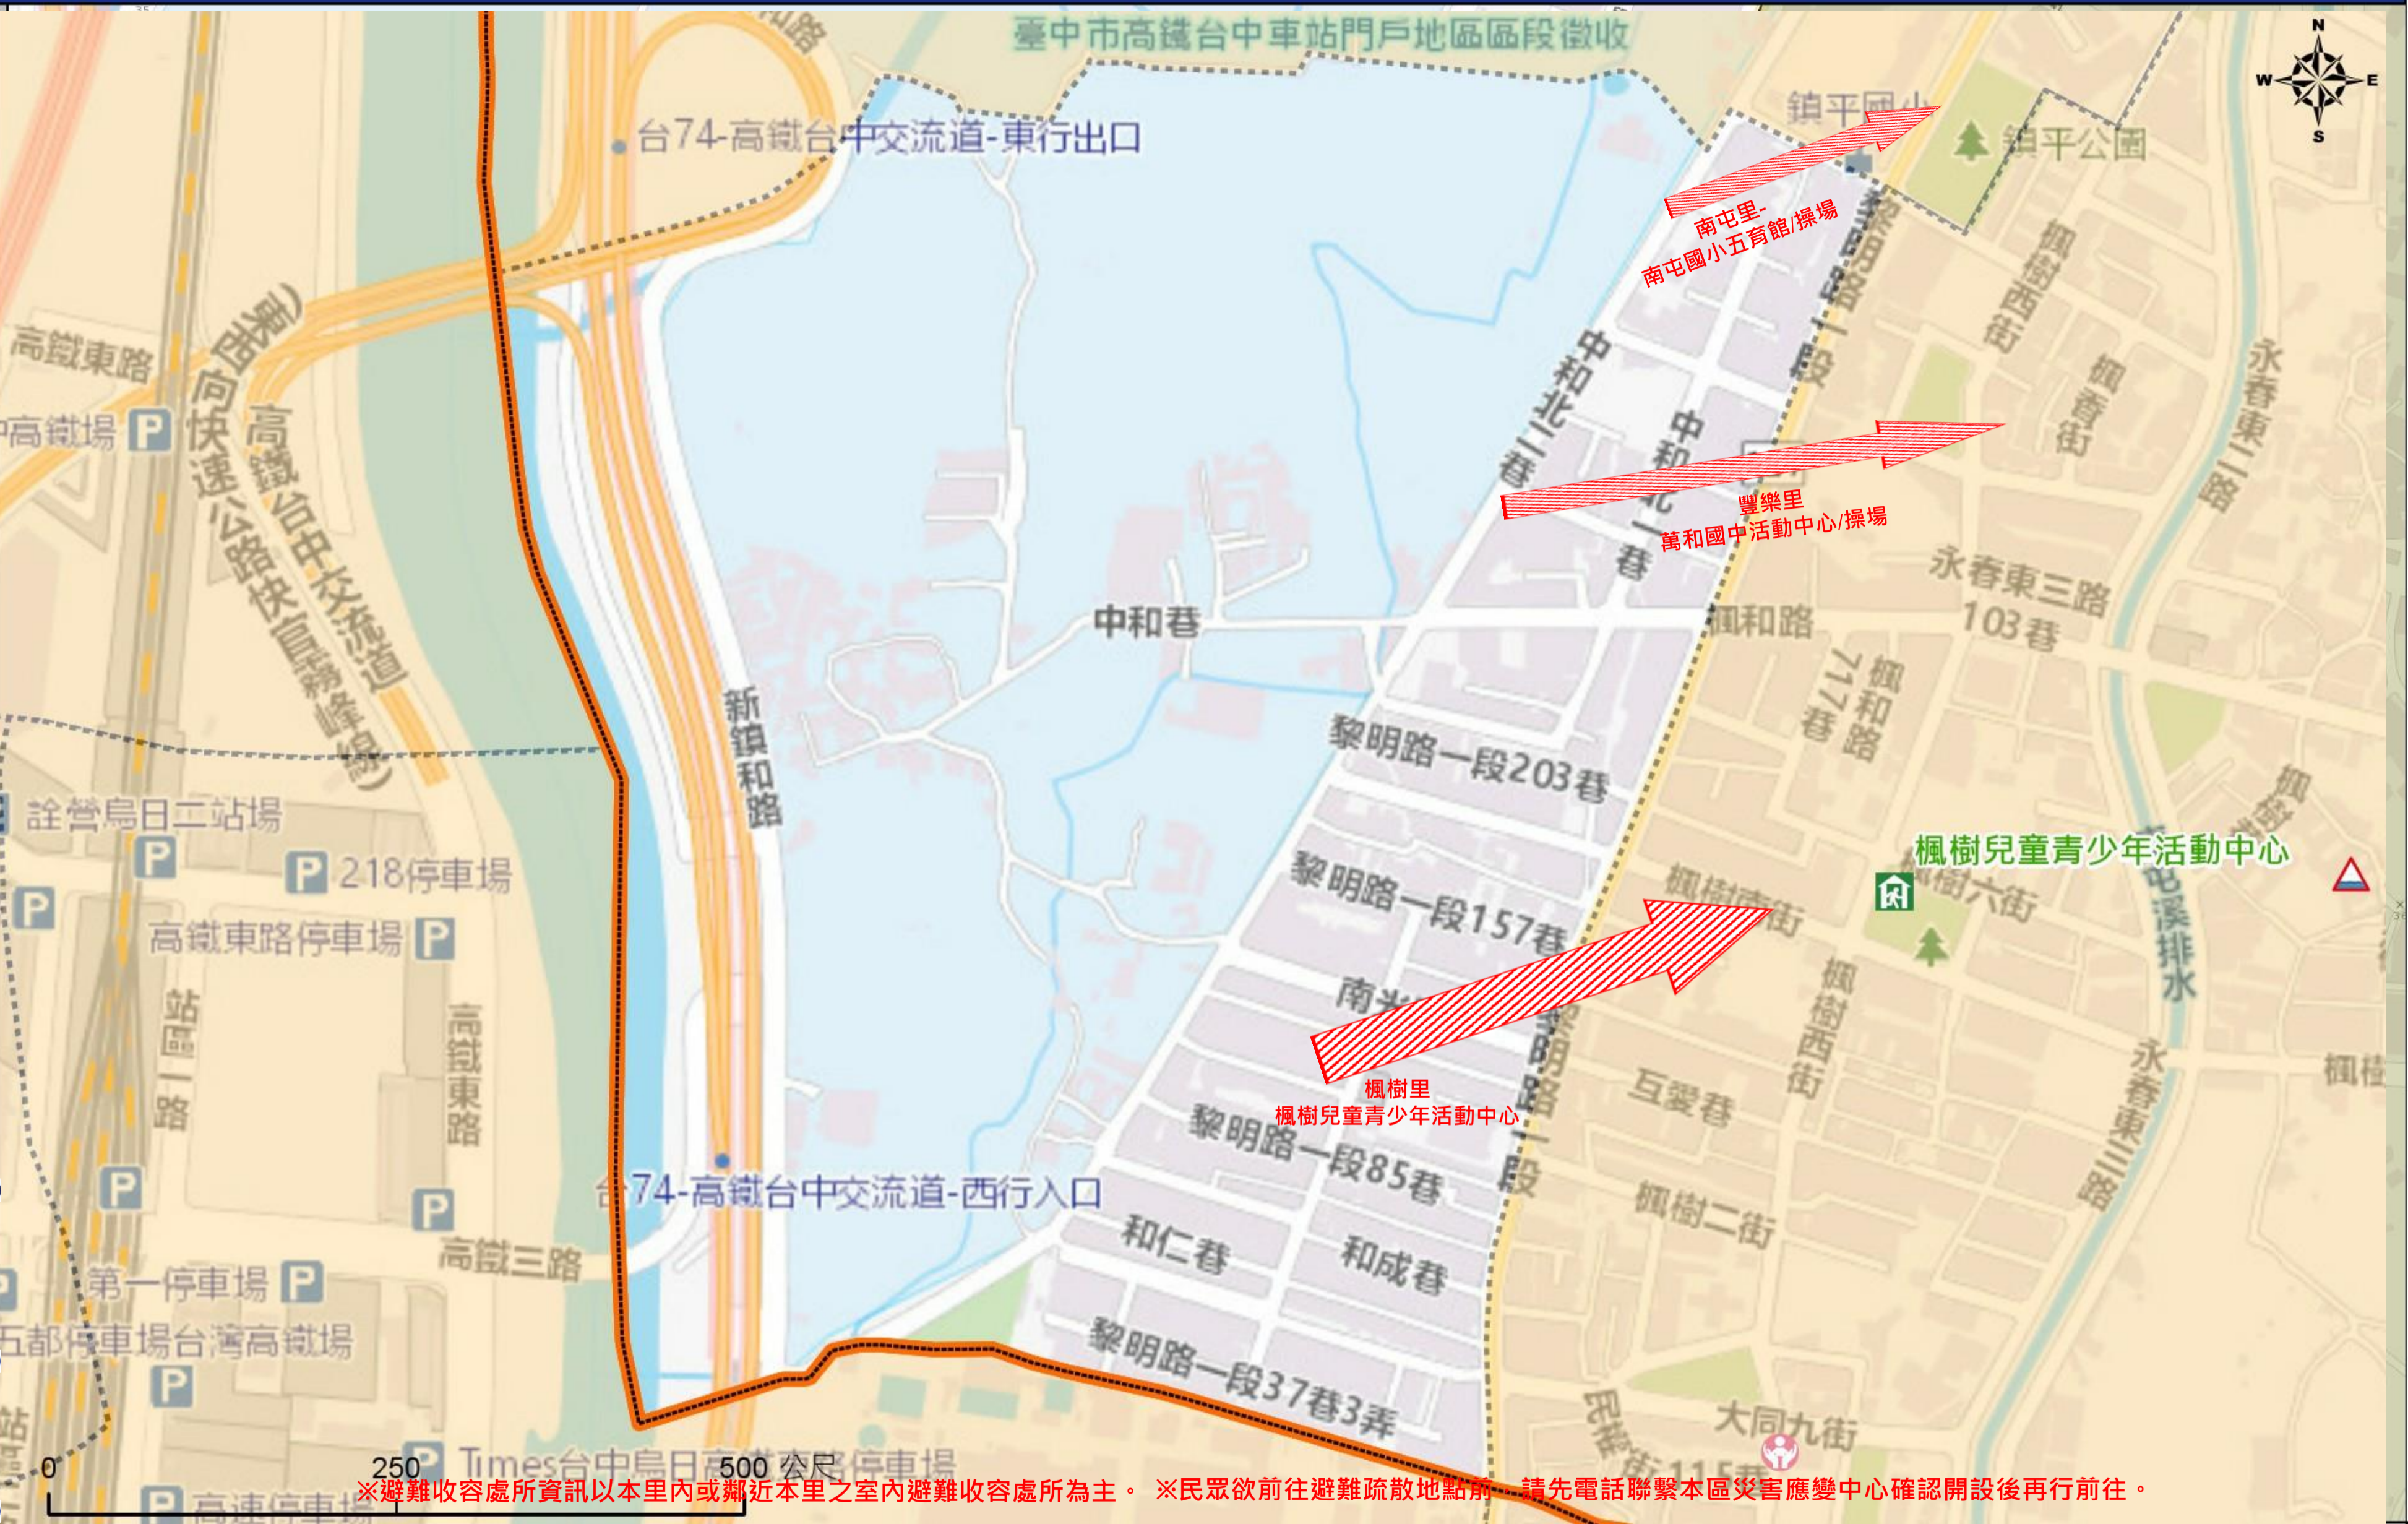

臺中市南屯區中和里簡易疏散避難地圖 Zhonghe Vil., Nantun District, Taichung City Simple Evacuation Map No.6600700-004

防災資訊表 Information Table
災害通報單位 Notification Unit
臺中市災害應變中心 Taichung EOC 04-23811119#567
南屯區災害應變中心 Nantun District EO 04-24752799
警察局第四分局 Police Department 04-23892110
消防局春社分隊 Fire Department 04-23580818
1999臺中市民一碼通 Citizen Helpline 1999

防災資訊網站 Emergency Information website
經濟部水利署防災資訊服務網 Water Resources Agency, Ministry of Economic Affairs https://fhy.wra.gov.tw/
行政院農委會土石流防災資訊網 Debris Flow Disaster Prevention Information http://246.swcb.gov.tw/
NCDR災害情資網 National Science and Technology Center for Disaster Reduction http://ceodss.ncdr.nat.gov.tw/
臺中市政府水利局防災資訊網 Water Resources Bureau of Taichung City Government https://wrbeochi.taichung.gov.tw/TCSAFE/

緊急聯絡人 Emergency Contact person
里長 Chief of Zhonghe Vil. 蔡德勇 TSAI, TE-YUNG 電話 Tel. : (04)24792801 手機 Phone Number : 0910-418585

避難收容處所 Evacuation Shelter
名稱(Name)：楓樹兒童青少年活動中心 地址(add.)：楓樹西街200號1樓 聯絡電話(Tel.)：04-24752799分機220 容納人數(Capacity)：50人(people)   名稱(Name)：萬和國中活動中心/操場 地址(add.)：永春東路885號 聯絡電話(Tel.)：04-24752799分機220 容納人數(Capacity)：200+1000人(people)   名稱(Name)：南屯國小五育館/操場 地址(add.)：黎明路一段968號 聯絡電話(Tel.)：04-24752799分機220 容納人數(Capacity)：100+2000人(people)

※避難收容處所資訊以本里內或鄰近本里之室內避難收容處所為主。※民眾欲前往避難疏散地點前，請先電話聯繫本區災害應變中心確認開設後再行前往。

直升機停機處 Heliport Info
名稱： 轄區分隊(電話)：

圖例 legend	防災 Disaster	道路 Road			設施 Facilities			界線 Administrative boundary
	避難疏散方向 Evacuation route	一般道路 Road	省道 Provincial Road	室外避難處所 Outdoor Shelter	室內避難處所 Indoor Shelter	民生物資儲備處所 Material reserve	區行政界線 District level	
	歷史淹水點位 History Flooding Point	縣道 County highway	快速道路 Expressway	醫療機構 Medical Facility	警察單位 Police Departmet	消防單位 Fire Department	里行政界線 Village level	
	歷史坡地災害 History slope point	國道 Highway	臺灣鐵路 TRA	社福機構(身障) Disabled Persons	社福機構(老人) Elderly welfare institution	社福機構(兒少) Children welfare	臺中市市民防災手冊 Taichung Citizen Disaster Prevention Guide	
		臺灣高鐵 THSR	台中捷運 TMRA	一般護理之家 Nursing Home	災害應變中心 Emergency Operation Center	直升機停機處 Heliport