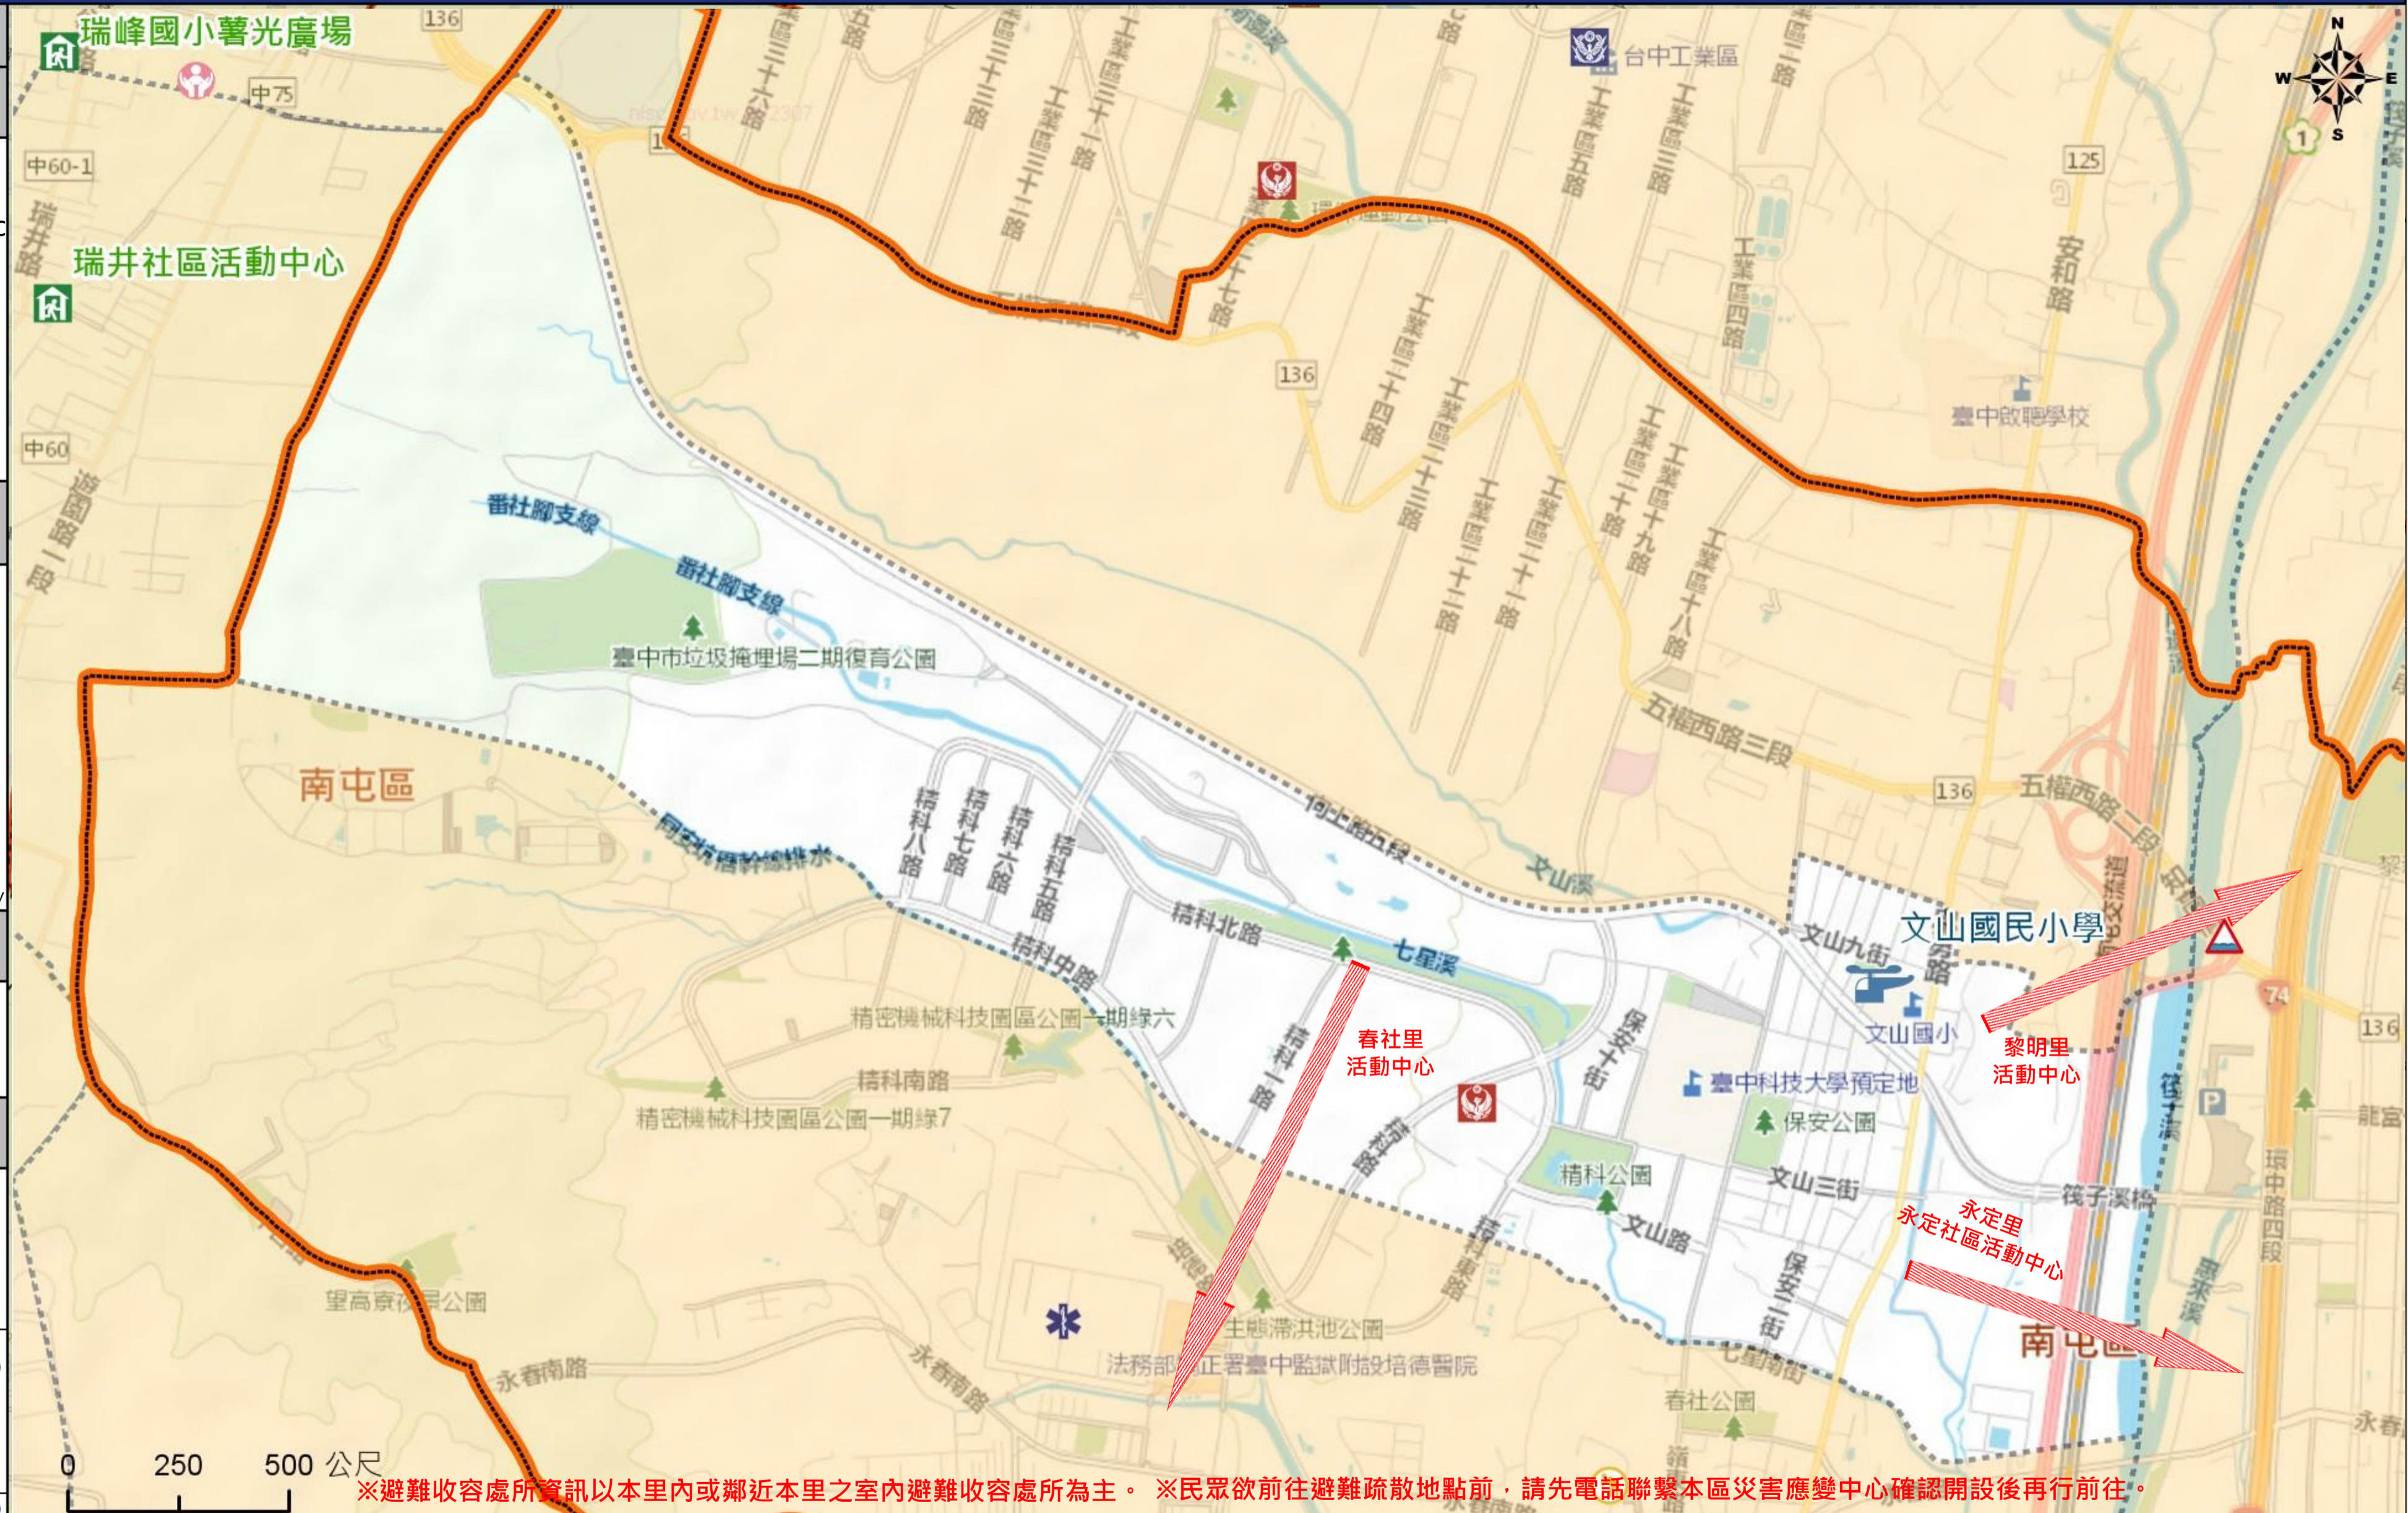

南屯區公所2023年10月製作
Made in Oct. 2023 by Nantun District, Taichung City

※避難收容處所資訊以本里內或鄰近本里之室內避難收容處所為主。※民眾欲前往避難疏散地點前，請先電話聯繫本區災害應變中心確認開設後再行前往。

圖例 legend	防災 Disaster	道路 Road	設施 Facilities	界線 Administrative boundary
	避難疏散方向 Evacuation route	一般道路 Road	室外避難處所 Outdoor Shelter	區行政界線 District level
	歷史淹水點位 History Flooding Point	縣道 County highway	醫療機構 Medical Facility	里行政界線 Village level
	歷史坡地災害 History slope point	國道 Highway	社福機構(身障) Disabled Persons	
		臺灣鐵路 TRA	社福機構(老人) Elderly welfare institution	臺中市市民防災手冊 Taichung Citizen Disaster Prevention Guide
		臺灣高鐵 THSR	一般護理之家 Nursing Home	
		台中捷運 TMRA	災害應變中心 Emergency Operation Center	
			民生物資儲備處所 Material reserve	
			警察單位 Police Department	
			消防單位 Fire Department	
			社福機構(兒少) Children welfare	
			直升機停機處 Heliport	