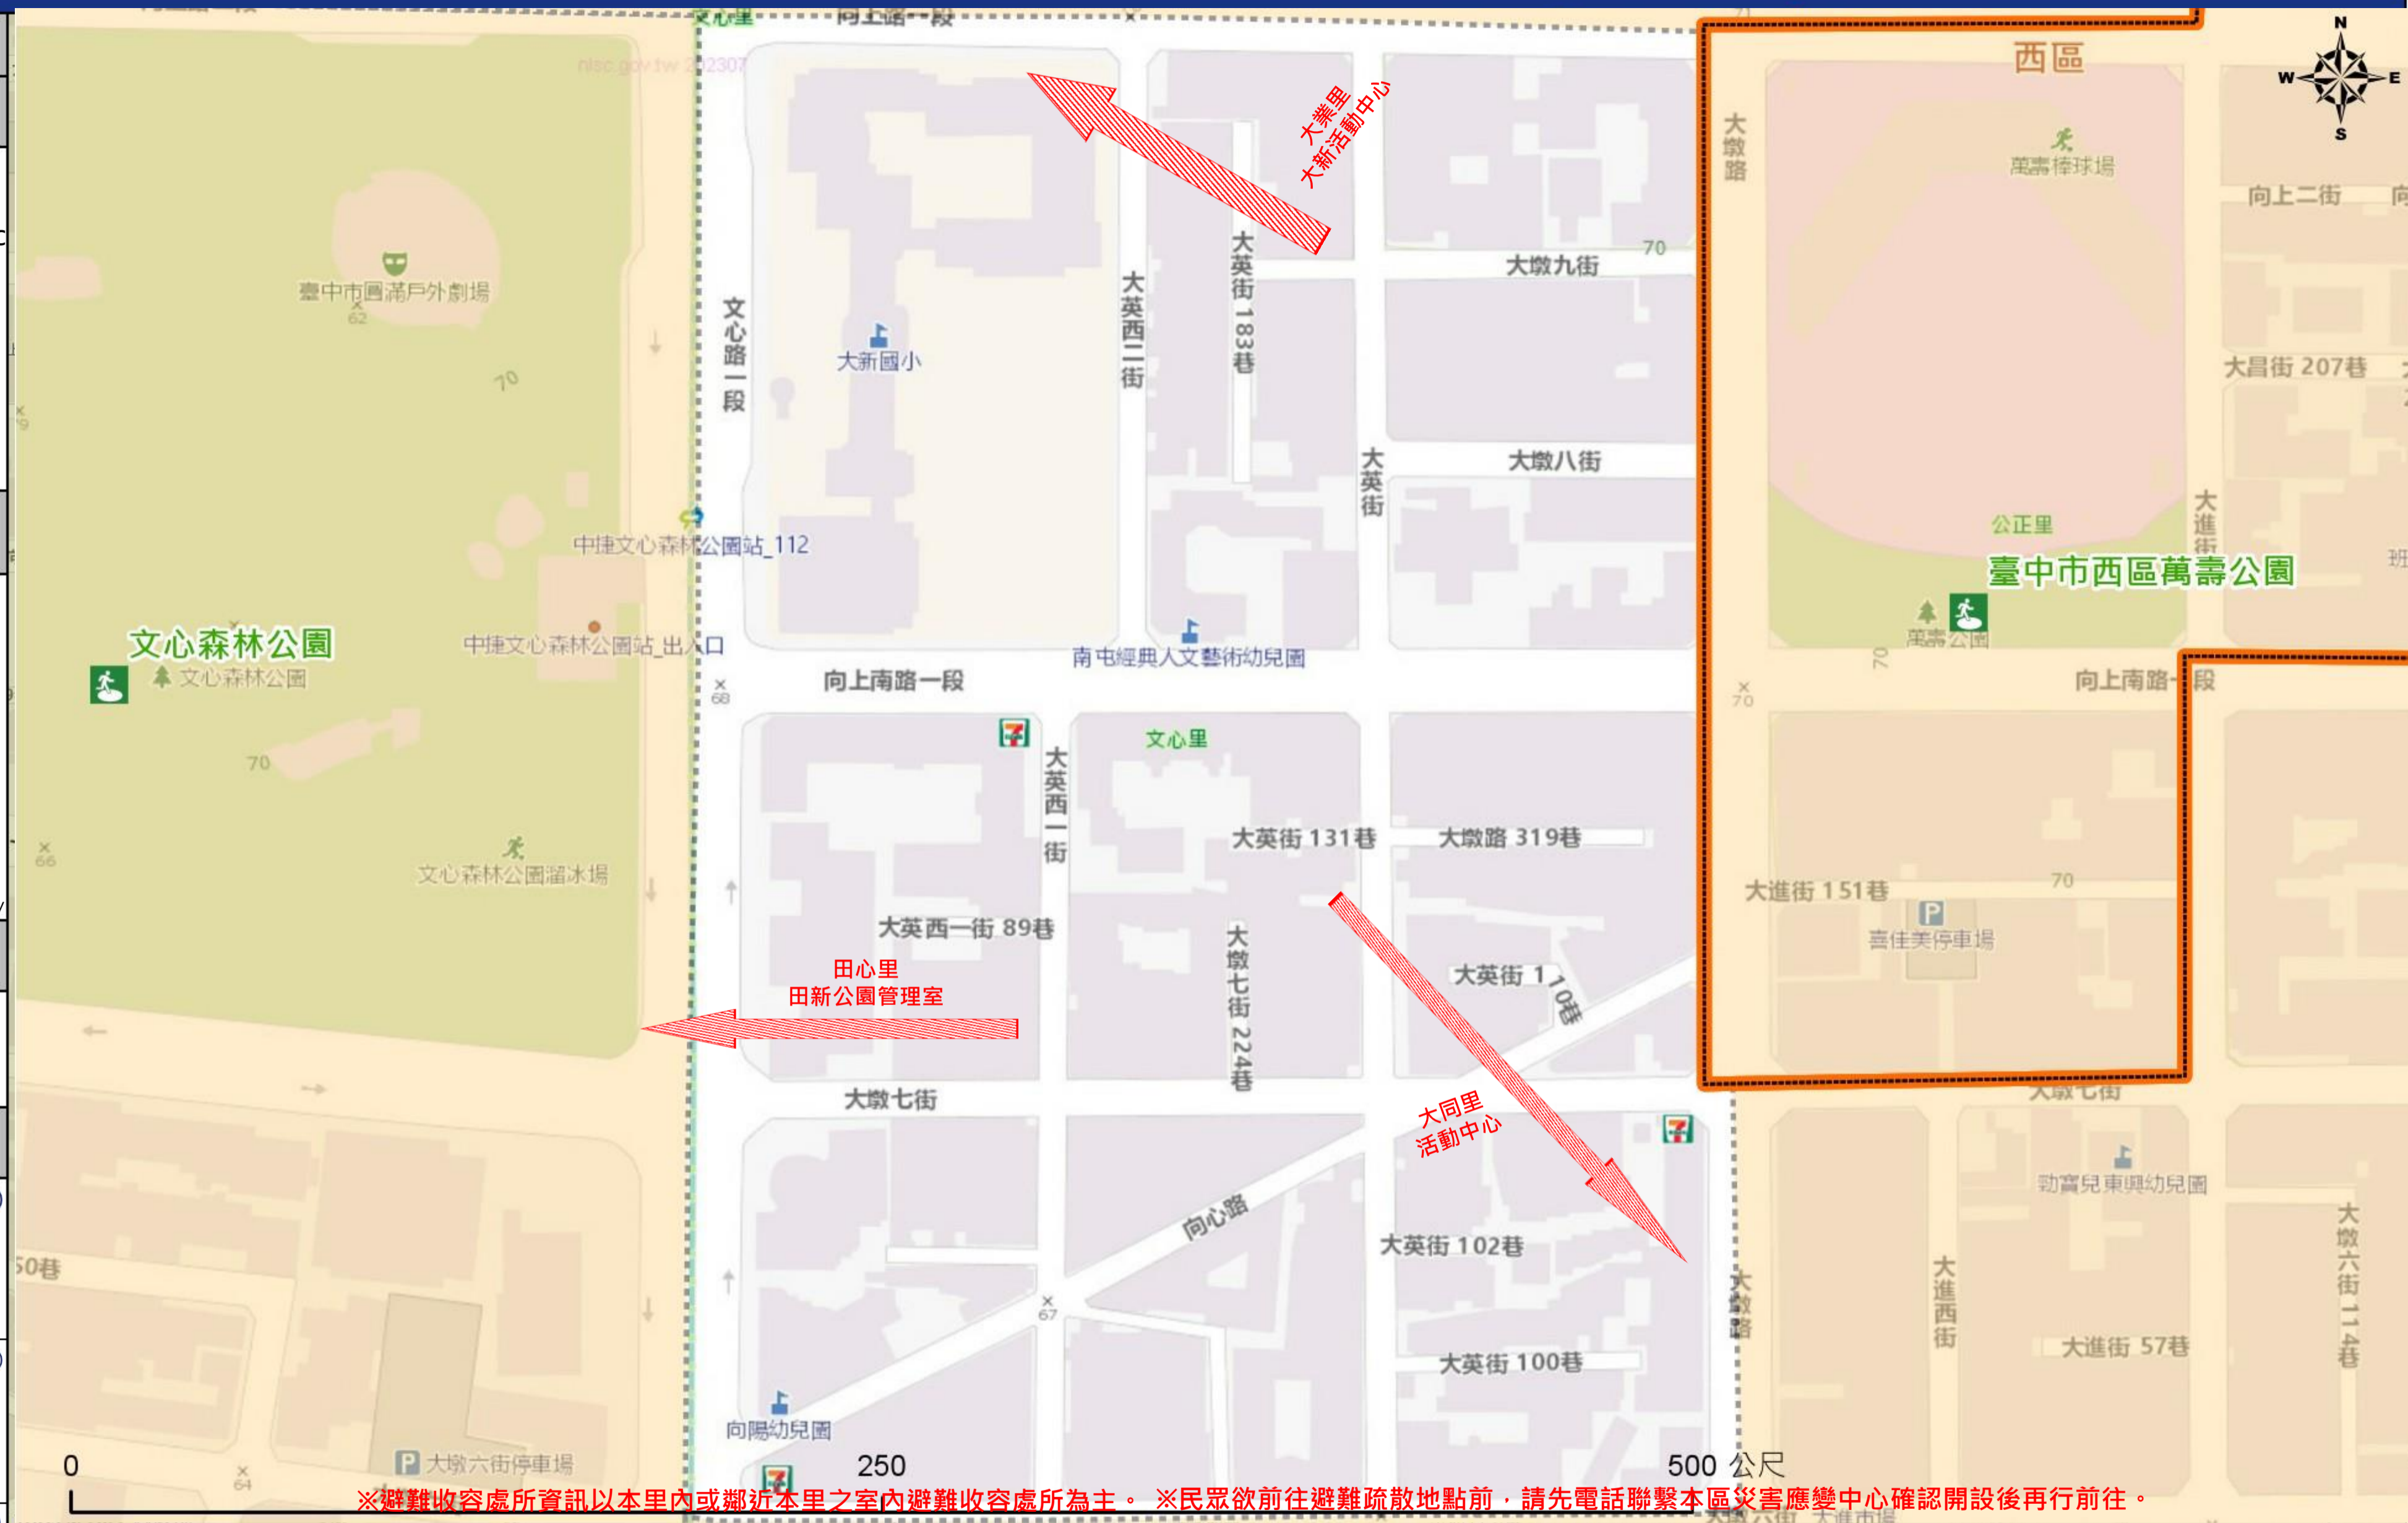

臺中市南屯區文心里簡易疏散避難地圖 Wenxin Vil., Nantun District, Taichung City Simple Evacuation Map No.6600700-016

防災資訊表 Information Table
災害通報單位 Notification Unit
臺中市災害應變中心 Taichung EOC 04-23811119#567
南屯區災害應變中心 Nantun District EOC 04-24752799
警察局第四分局 Police Department 04-23892110
消防局南屯分隊 Fire Department 04-24755946
1999臺中市民一碼通 Citizen Helpline 1999

防災資訊網站 Emergency Information website

經濟部水利署防災資訊服務網 Water Resources Agency, Ministry of Economic Affairs https://thy.wra.gov.tw/
行政院農委會土石流防災資訊網 Debris Flow Disaster Prevention Information http://246.swcb.gov.tw/
NCDR災害情資網 National Science and Technology Center for Disaster Reduction http://ceodss.ncdr.nat.gov.tw/
臺中市政府水利局防災資訊網 Water Resources Bureau of Taichung City Government https://wrbeochi.taichung.gov.tw/TCSAFE/

緊急聯絡人 Emergency Contact person

里長 Chief of Wenxin Vil.
王國在 WANG, KUO-TSAI
電話 Tel. : (04)24715038
手機 Phone Number : 0935-796705

避難收容處所 Evacuation Shelter

名稱(Name): 大同里活動中心
地址(add.): 大墩6街161號3樓
聯絡電話(Tel.): 04-24752799分機220
容納人數(Capacity): 100 人(people)

名稱(Name): 田新公園管理室
地址(add.): 大墩6街319巷41號1~3樓
聯絡電話(Tel.): 04-24752799分機220
容納人數(Capacity): 50 人(people)

名稱(Name): 大新活動中心
地址(add.): 大墩11街64號3樓
聯絡電話(Tel.): 04-24752799分機220
容納人數(Capacity): 150人(people)

直升機停機處 Heliport Info

名稱:
轄區分隊(電話):

※避難收容處所資訊以本里內或鄰近本里之室內避難收容處所為主。※民眾欲前往避難疏散地點前，請先電話聯繫本區災害應變中心確認開設後再行前往。

圖例 legend	防災 Disaster	道路 Road			設施 Facilities			界線 Administrative boundary
		避難疏散方向 Evacuation route	一般道路 Road	省道 Provincial Road	室外避難處所 Outdoor Shelter	室內避難處所 Indoor Shelter	民生物資儲備處所 Material reserve	區行政界線 District level
	歷史淹水點位 History Flooding Point	縣道 County highway	快速道路 Expressway	醫療機構 Medical Facility	警察單位 Police Departmet	消防單位 Fire Department	里行政界線 Village level	
	歷史坡地災害 History slope point	國道 Highway	臺灣鐵路 TRA	社福機構(身障) Disabled Persons	社福機構(老人) Elderly welfare institution	社福機構(兒少) Children welfare	臺中市市民防災手冊 Taichung Citizen Disaster Prevention Guide	
		臺灣高鐵 THSR	台中捷運 TMRA	一般護理之家 Nursing Home	災害應變中心 Emergency Operation Center	直升機停機處 Heliport