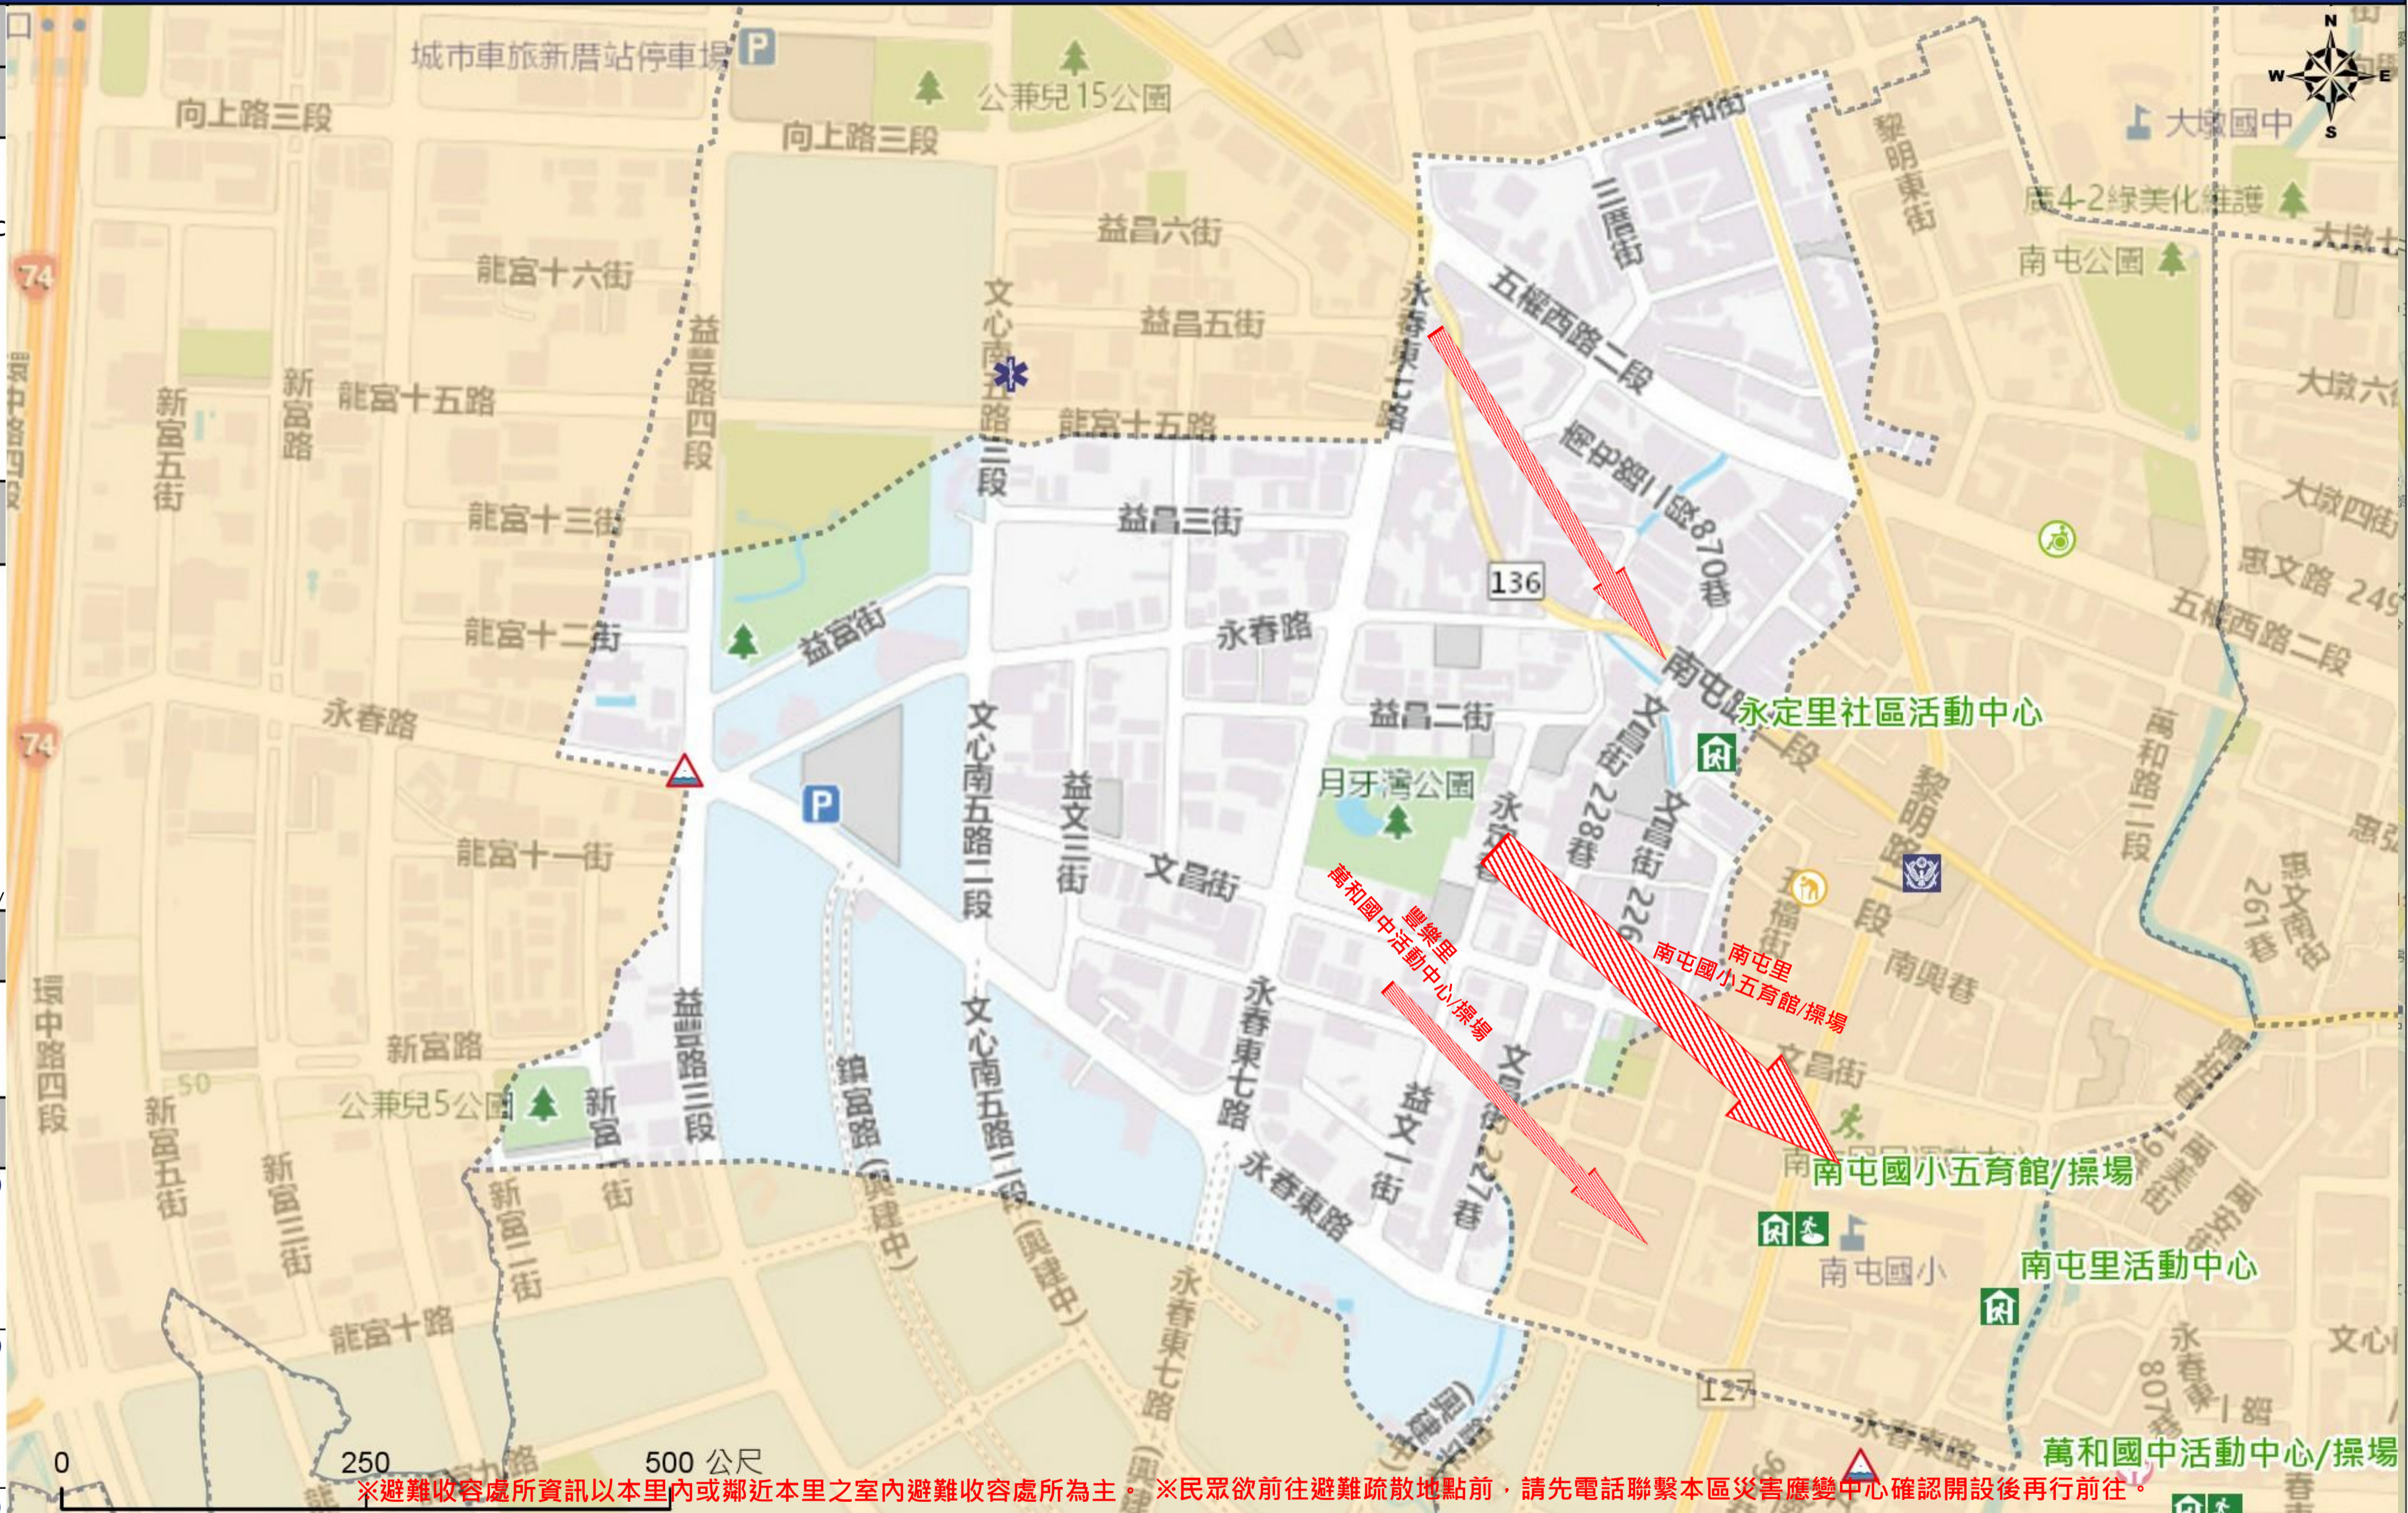

## 直升機停機處 Heliport Info

名稱:  
轄區分隊(電話):

南屯區公所2023年10月製作  
Made in Oct. 2023 by Nantun District, Taichung City

※避難收容處所資訊以本里內或鄰近本里之室內避難收容處所為主。※民眾欲前往避難疏散地點前，請先電話聯繫本區災害應變中心確認開設後再行前往。

圖例 legend	防災 Disaster	道路 Road			設施 Facilities			界線 Administrative boundary
		避難疏散方向 Evacuation route	一般道路 Road	省道 Provincial Road	室外避難處所 Outdoor Shelter	室內避難處所 Indoor Shelter	民生物資儲備處所 Material reserve	區行政界線 District level
	歷史淹水點位 History Flooding Point	縣道 County highway	快速道路 Expressway	醫療機構 Medical Facility	警察單位 Police Department	消防單位 Fire Department	里行政界線 Village level	
	歷史坡地災害 History slope point	國道 Highway	臺灣鐵路 TRA	社福機構(身障) Disabled Persons	社福機構(老人) Elderly welfare institution	社福機構(兒少) Children welfare	臺中市市民防災手冊 Taichung Citizen Disaster Prevention Guide	
		臺灣高鐵 THSR	台中捷運 TMRA	一般護理之家 Nursing Home	災害應變中心 Emergency Operation Center	直升機停機處 Heliport		