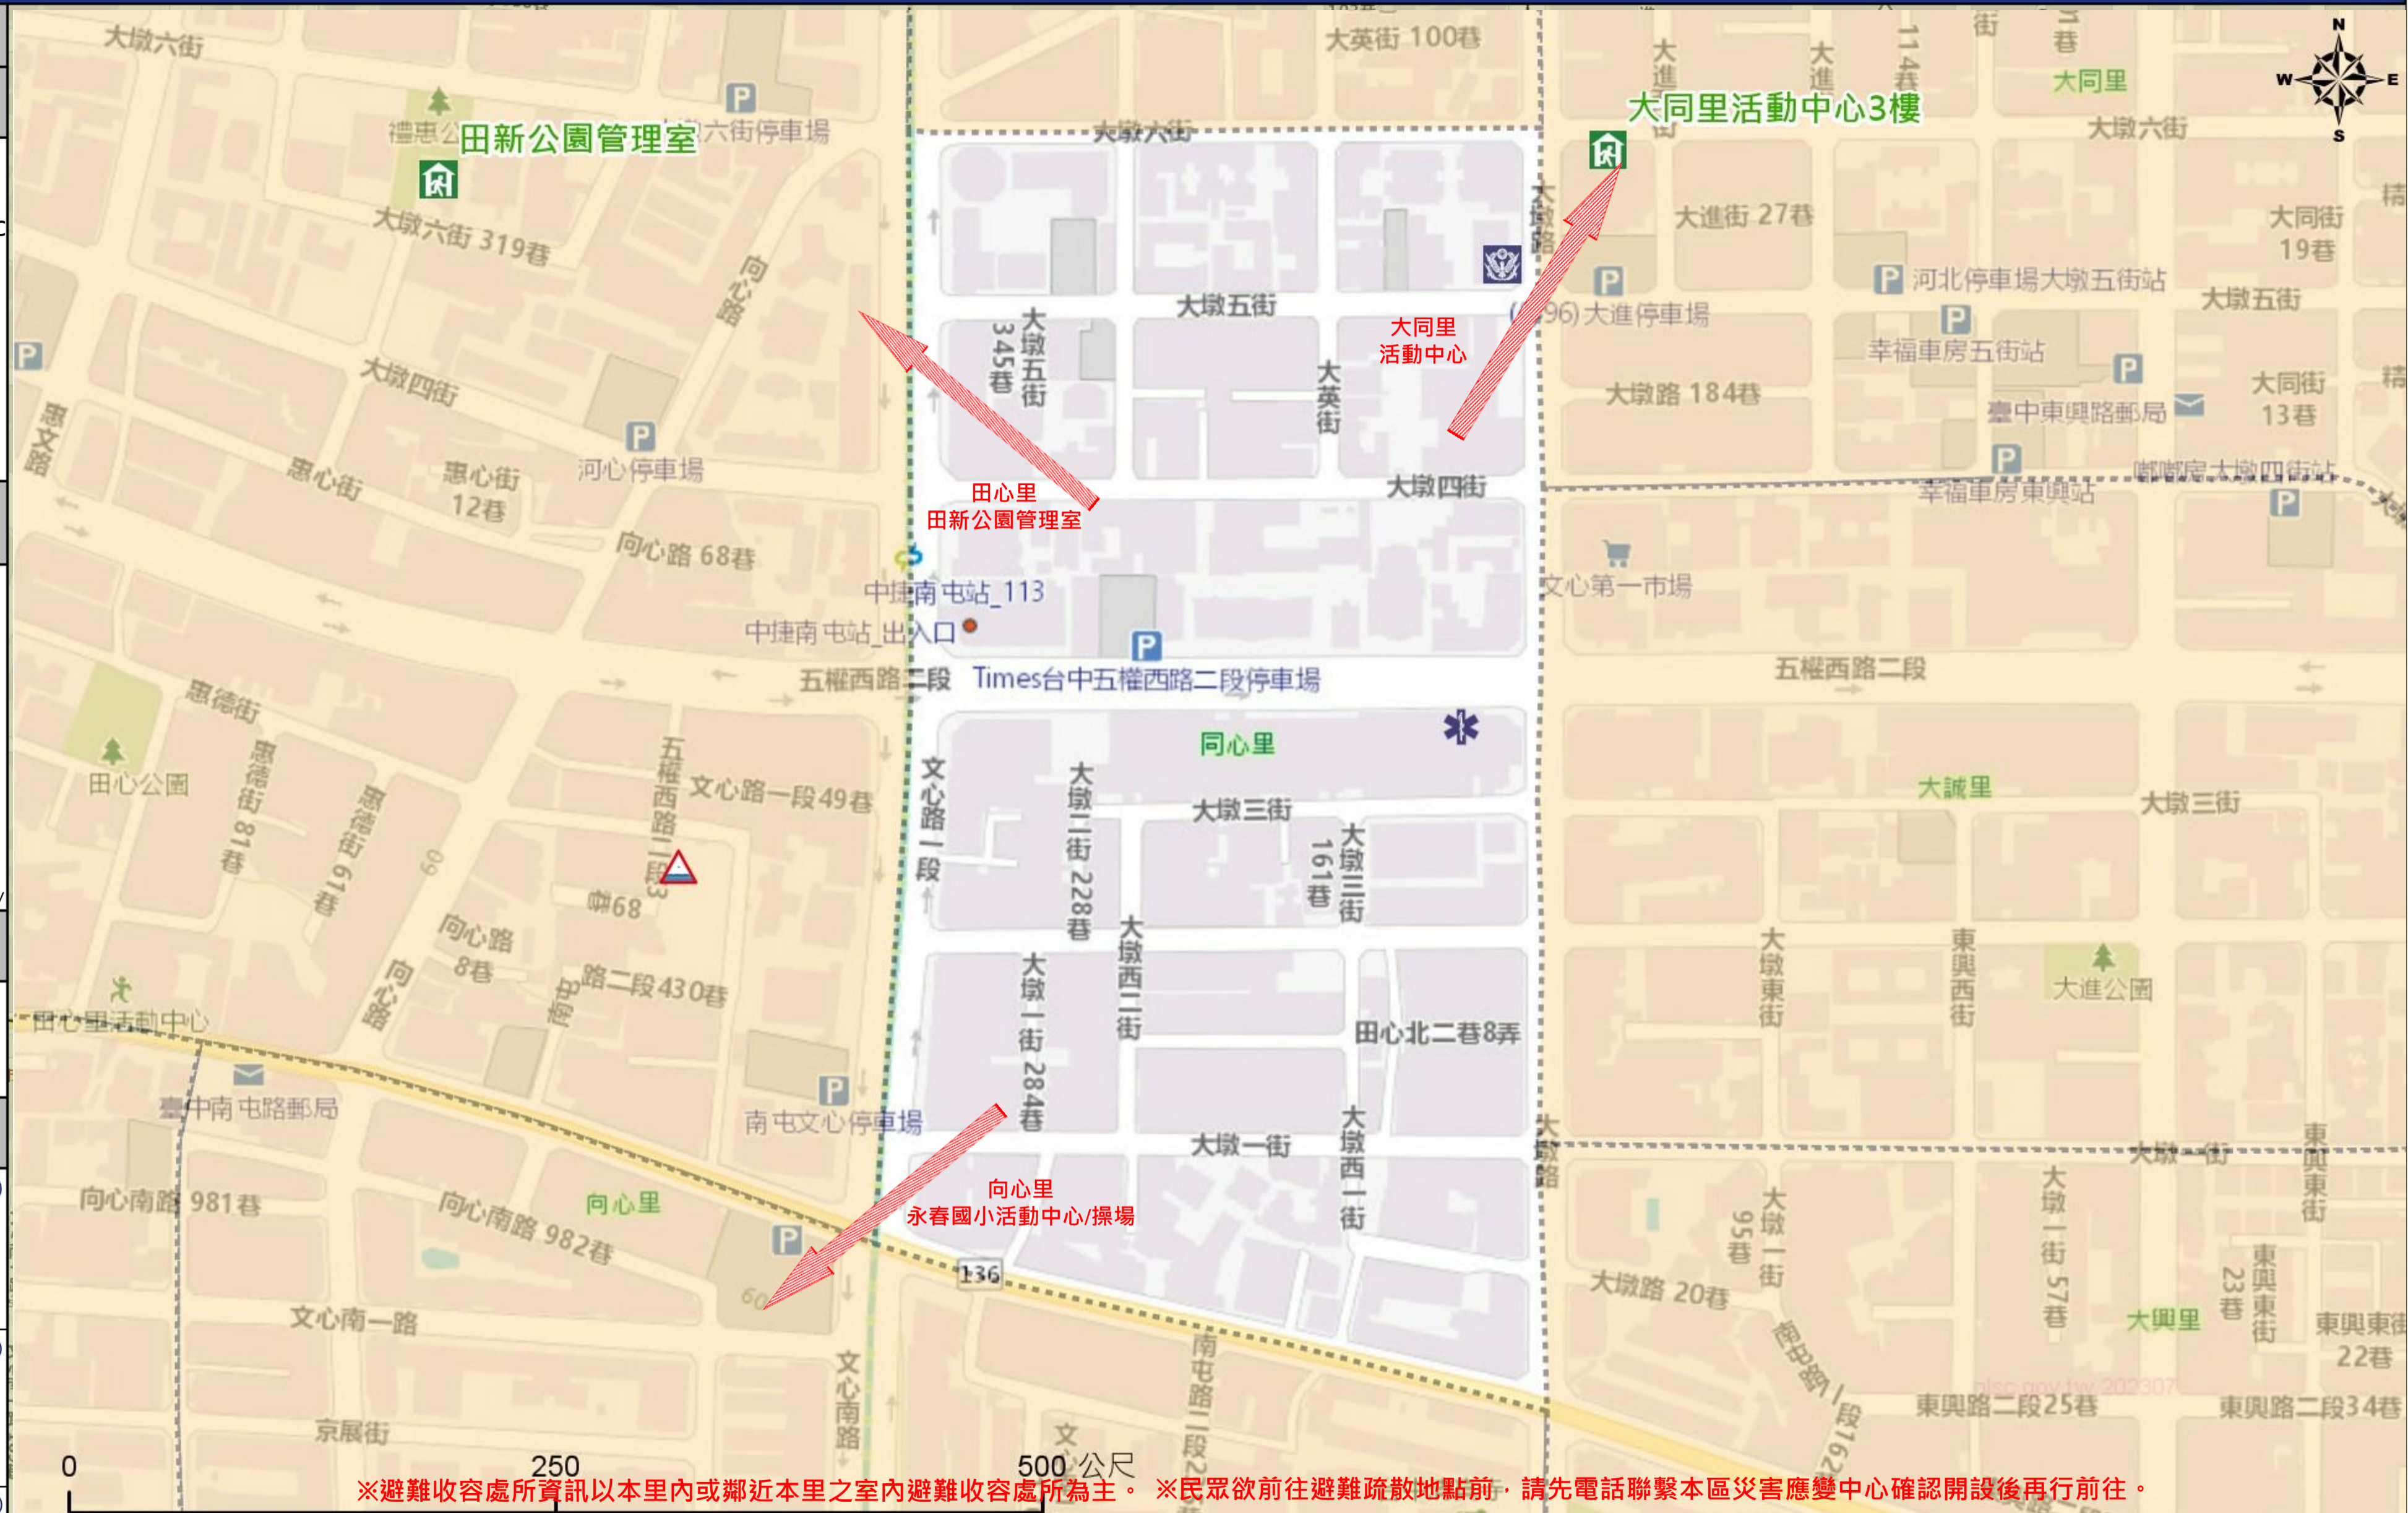

臺中市南屯區同心里簡易疏散避難地圖 Tongxin Vil., Nantun District, Taichung City Simple Evacuation Map No.6600700-017

防災資訊表 Information Table
災害通報單位 Notification Unit
臺中市災害應變中心 Taichung EOC 04-23811119#567 南屯區災害應變中心 Nantun District EOC 04-24752799 警察局第四分局 Police Department 04-23892110 消防局南屯分隊 Fire Department 04-24755946 1999臺中市民一碼通 Citizen Helpline 1999

防災資訊網站 Emergency Information website
經濟部水利署防災資訊服務網 Water Resources Agency, Ministry of Economic Affairs https://thy.wra.gov.tw/ 行政院農委會土石流防災資訊網 Debris Flow Disaster Prevention Information http://246.swcb.gov.tw/ NCDR災害情資網 National Science and Technology Center for Disaster Reduction http://ceodss.ncdr.nat.gov.tw/ 臺中市政府水利局防災資訊網 Water Resources Bureau of Taichung City Government https://wrbeochi.taichung.gov.tw/TCSAFEp/

緊急聯絡人 Emergency Contact person
里長 Chief of Tongxin Vil. 蔡保秀 TSAI, PAO-HSIU 電話 Tel. : (04)24731869 手機 Phone Number : 0920-492696

避難收容處所 Evacuation Shelter
名稱(Name): 大同里活動中心 地址(add.): 大墩六街161號3樓 聯絡電話(Tel.): 04-24752799分機220 容納人數(Capacity): 100人(people)
名稱(Name): 田新公園管理室 地址(add.): 大墩六街319巷41號1~3樓 聯絡電話(Tel.): 04-24752799分機220 容納人數(Capacity): 50人(people)
名稱(Name): 永春國小活動中心/操場 地址(add.): 永春東路288號 聯絡電話(Tel.): 04-24752799分機220 容納人數(Capacity): 250+1500人(people)

直升機停機處 Heliport Info
名稱: 轄區分隊(電話):
南屯區公所2023年10月製作 Made in Oct. 2023 by Nantun District, Taichung City

※避難收容處所資訊以本里內或鄰近本里之室內避難收容處所為主。※民眾欲前往避難疏散地點前，請先電話聯繫本區災害應變中心確認開設後再行前往。

圖例 legend	防災 Disaster	道路 Road		設施 Facilities			界線 Administrative boundary
	避難疏散方向 Evacuation route	一般道路 Road	省道 Provincial Road	室外避難處所 Outdoor Shelter	室內避難處所 Indoor Shelter	民生物資儲備處所 Material reserve	區行政界線 District level
	歷史淹水點位 History Flooding Point	縣道 County highway	快速道路 Expressway	醫療機構 Medical Facility	警察單位 Police Department	消防單位 Fire Department	里行政界線 Village level
	歷史坡地災害 History slope point	國道 Highway	臺灣鐵路 TRA	社福機構(身障) Disabled Persons	社福機構(老人) Elderly welfare institution	社福機構(兒少) Children welfare	臺中市市民防災手冊 Taichung Citizen Disaster Prevention Guide
		臺灣高鐵 THSR	台中捷運 TMRA	一般護理之家 Nursing Home	災害應變中心 Emergency Operation Center	直升機停機處 Heliport