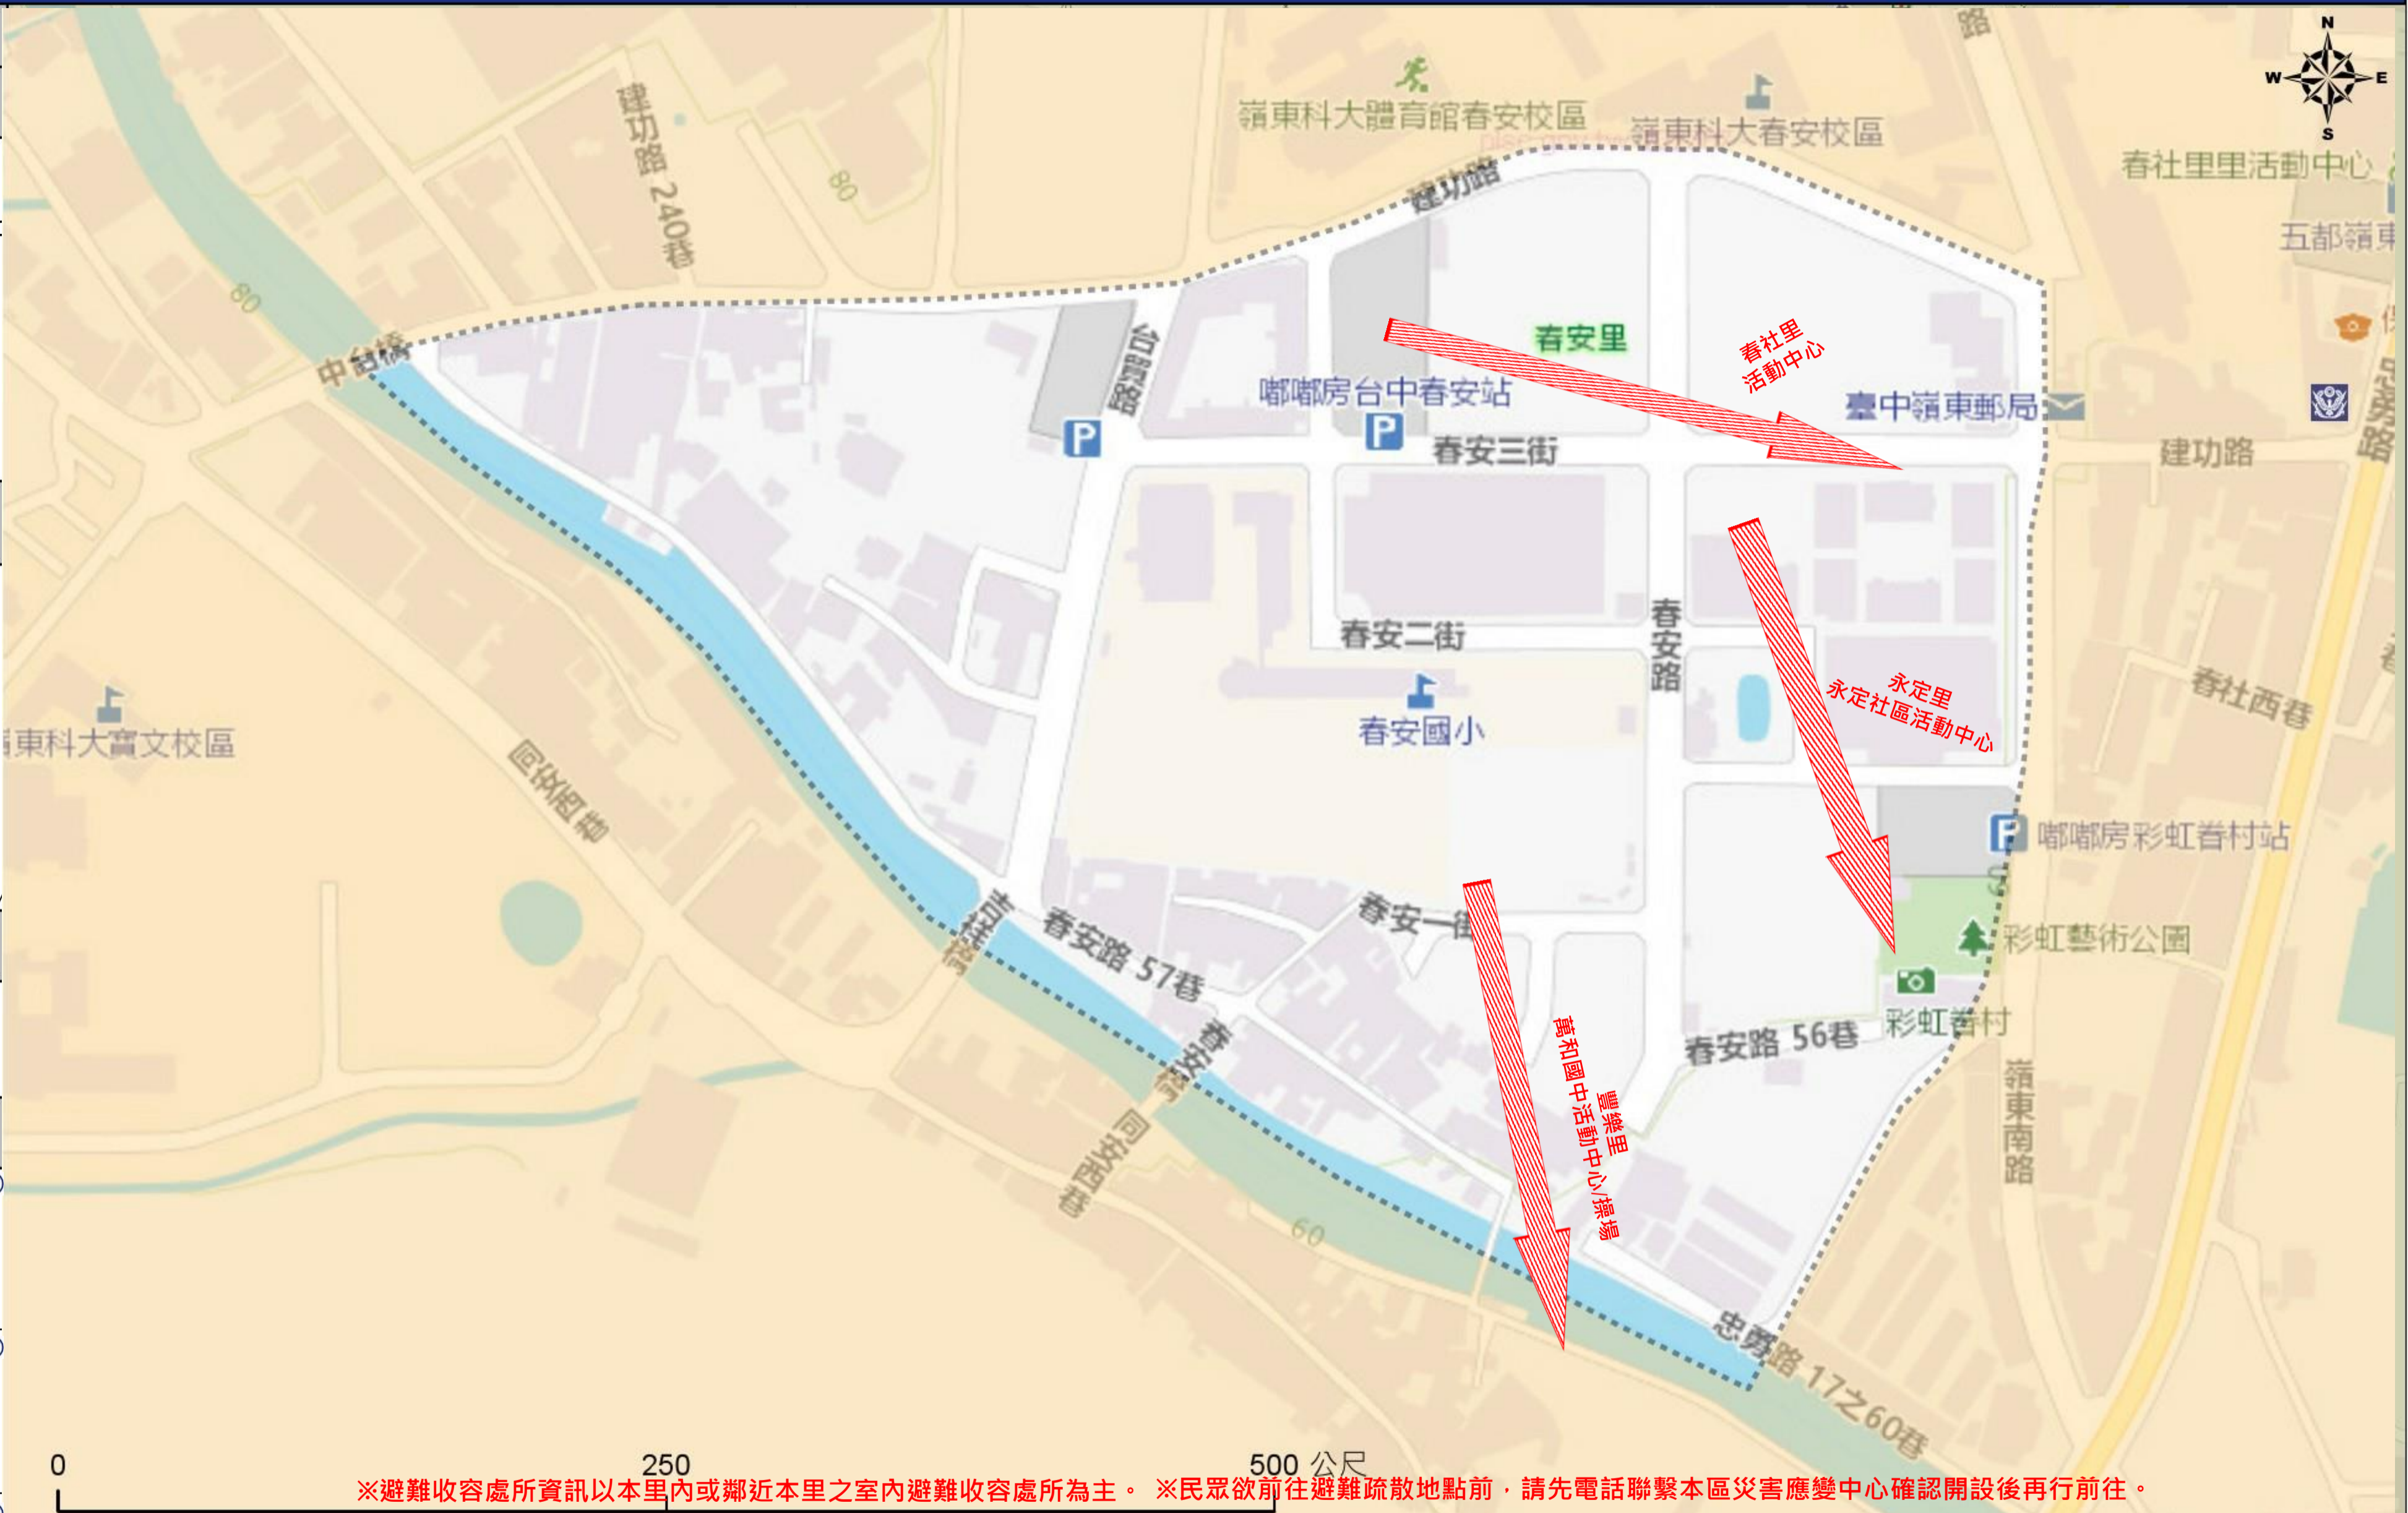

臺中市南屯區春安里簡易疏散避難地圖 Chun'an Vil., Nantun District, Taichung City Simple Evacuation Map No.6600700-006

防災資訊表
Information Table

災害通報單位
Notification Unit

臺中市災害應變中心 Taichung EOC
04-23811119#567

南屯區災害應變中心 Nantun District EOC
04-24752799

警察局第四分局 Police Department
04-23892110

消防局春社分隊 Fire Department
04-23580818

1999臺中市民一碼通 Citizen Helpline
1999

防災資訊網站
Emergency Information website

經濟部水利署防災資訊服務網
Water Resources Agency, Ministry of Economic Affairs
<https://fhy.wra.gov.tw/>

行政院農委會土石流防災資訊網
Debris Flow Disaster Prevention Information
<http://246.swcb.gov.tw/>

NCDR災害情資網
National Science and Technology Center for Disaster Reduction
<http://ceocdss.ncdr.nat.gov.tw/>

臺中市政府水利局防災資訊網
Water Resources Bureau of Taichung City Government
<https://wrbeochi.taichung.gov.tw/TCSAFE/>

緊急聯絡人
Emergency Contact person

里長 Chief of Chun'an Vil.
閻新勳 YEN,HSIN-CHIN
電話 Tel. : (04)23896716
手機 Phone Number : 0980-866805

避難收容處所
Evacuation Shelter

名稱(Name): 春社里活動中心
地址(add.): 楓樹西街200號1樓
聯絡電話(Tel.): 04-24752799分機220
容納人數(Capacity): 200人(people)

名稱(Name): 永定社區活動中心
地址(add.): 南美街70號
聯絡電話(Tel.): 04-24752799分機220
容納人數(Capacity): 50人(people)

名稱(Name): 萬和國中活動中心/操場
地址(add.): 永春東路885號
聯絡電話(Tel.): 04-24752799分機220
容納人數(Capacity): 200+1000人(people)

直升機停機處
Heliport Info

名稱: 私立嶺東技術學院
轄區分隊(電話): 春社分隊(04-23893610)

南屯區公所2023年10月製作
Made in Oct. 2023 by Nantun District, Taichung City

※避難收容處所資訊以本里內或鄰近本里之室內避難收容處所為主。※民眾欲前往避難疏散地點前，請先電話聯繫本區災害應變中心確認開設後再行前往。

圖例 legend	防災 Disaster	道路 Road			設施 Facilities			界線 Administrative boundary
		避難疏散方向 Evacuation route	一般道路 Road	省道 Provincial Road	室外避難處所 Outdoor Shelter	室內避難處所 Indoor Shelter	民生物資儲備處所 Material reserve	區行政界線 District level
	歷史淹水點位 History Flooding Point	縣道 County highway	快速道路 Expressway	醫療機構 Medical Facility	警察單位 Police Departmet	消防單位 Fire Department	里行政界線 Village level	
	歷史坡地災害 History slope point	國道 Highway	臺灣鐵路 TRA	社福機構(身障) Disabled Persons	社福機構(老人) Elderly welfare institution	社福機構(兒少) Children welfare	臺中市市民防災手冊 Taichung Citizen Disaster Prevention Guide	
		臺灣高鐵 THSR	台中捷運 TMRA	一般護理之家 Nursing Home	災害應變中心 Emergency Operation Center	直升機停機處 Heliport