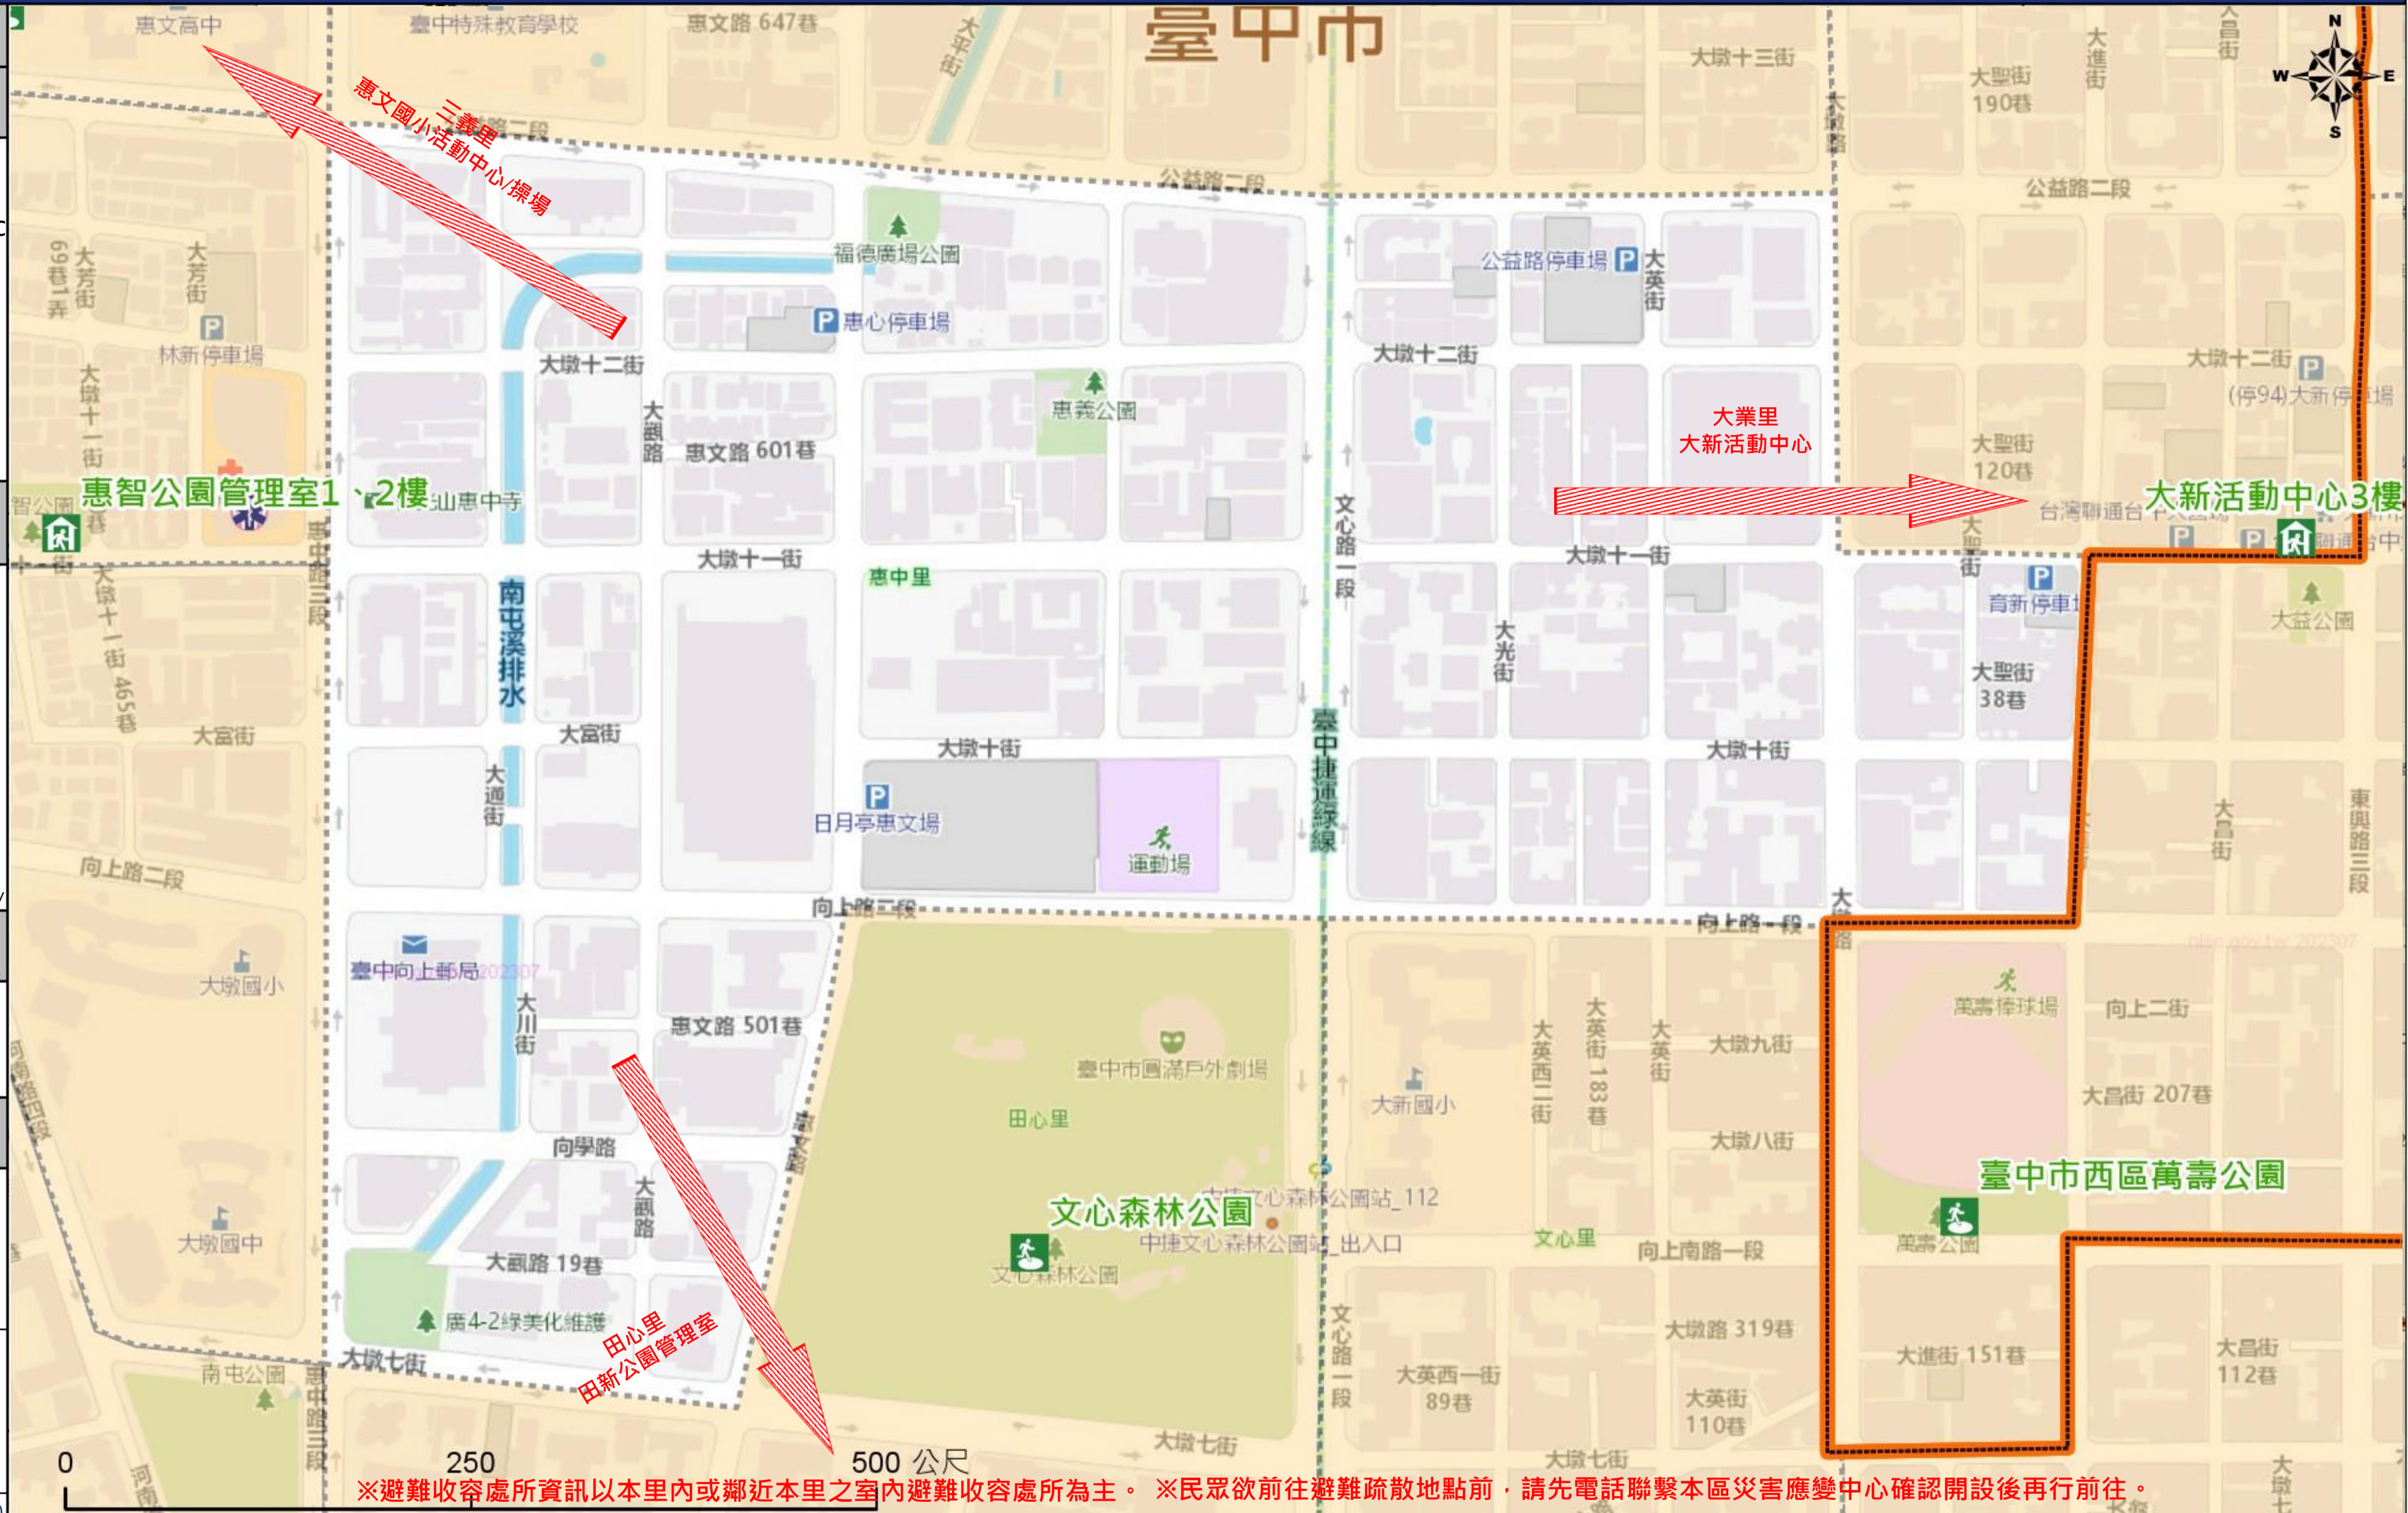

# 臺中市南屯區惠中里簡易疏散避難地圖 Huizhong Vil., Nantun District, Taichung City Simple Evacuation Map No.6600700-022

<b>防災資訊表</b> Information Table
<b>災害通報單位</b> Notification Unit
臺中市災害應變中心 Taichung EOC 04-23811119#567 南屯區災害應變中心 Nantun District EOC 04-24752799 警察局第四分局 Police Department 04-23892110 消防局南屯分隊 Fire Department 04-24755946 1999臺中市民一碼通 Citizen Helpline 1999
<b>防災資訊網站</b> Emergency Information website
經濟部水利署防災資訊服務網 Water Resources Agency, Ministry of Economic Affairs <a href="https://thy.wra.gov.tw/">https://thy.wra.gov.tw/</a> 行政院農委會土石流防災資訊網 Debris Flow Disaster Prevention Information <a href="http://246.swcb.gov.tw/">http://246.swcb.gov.tw/</a> NCDR災害情資網 National Science and Technology Center for Disaster Reduction <a href="http://ceodss.ncdr.nat.gov.tw/">http://ceodss.ncdr.nat.gov.tw/</a> 臺中市政府水利局防災資訊網 Water Resources Bureau of Taichung City Government <a href="https://wrbeochi.taichung.gov.tw/TCSAFE/">https://wrbeochi.taichung.gov.tw/TCSAFE/</a>
<b>緊急聯絡人</b> Emergency Contact person
里長 Chief of Huizhong Vil. 沈呈融 SHEN, CHENG-JUNG 電話 Tel.: (04)23261199 手機 Phone Number: 0921-579215
<b>避難收容處所</b> Evacuation Shelter
名稱(Name): 大新活動中心 地址(add.): 大墩11街64號3樓 聯絡電話(Tel.): 04-24752799分機220 容納人數(Capacity): 150人(people)
名稱(Name): 惠文國小活動中心/操場 地址(add.): 公益路二段300號 聯絡電話(Tel.): 04-24752799分機220 容納人數(Capacity): 250+750人(people)
名稱(Name): 田新公園管理室 地址(add.): 大墩6街319巷41號1~3樓 聯絡電話(Tel.): 04-24752799分機220 容納人數(Capacity): 50人(people)