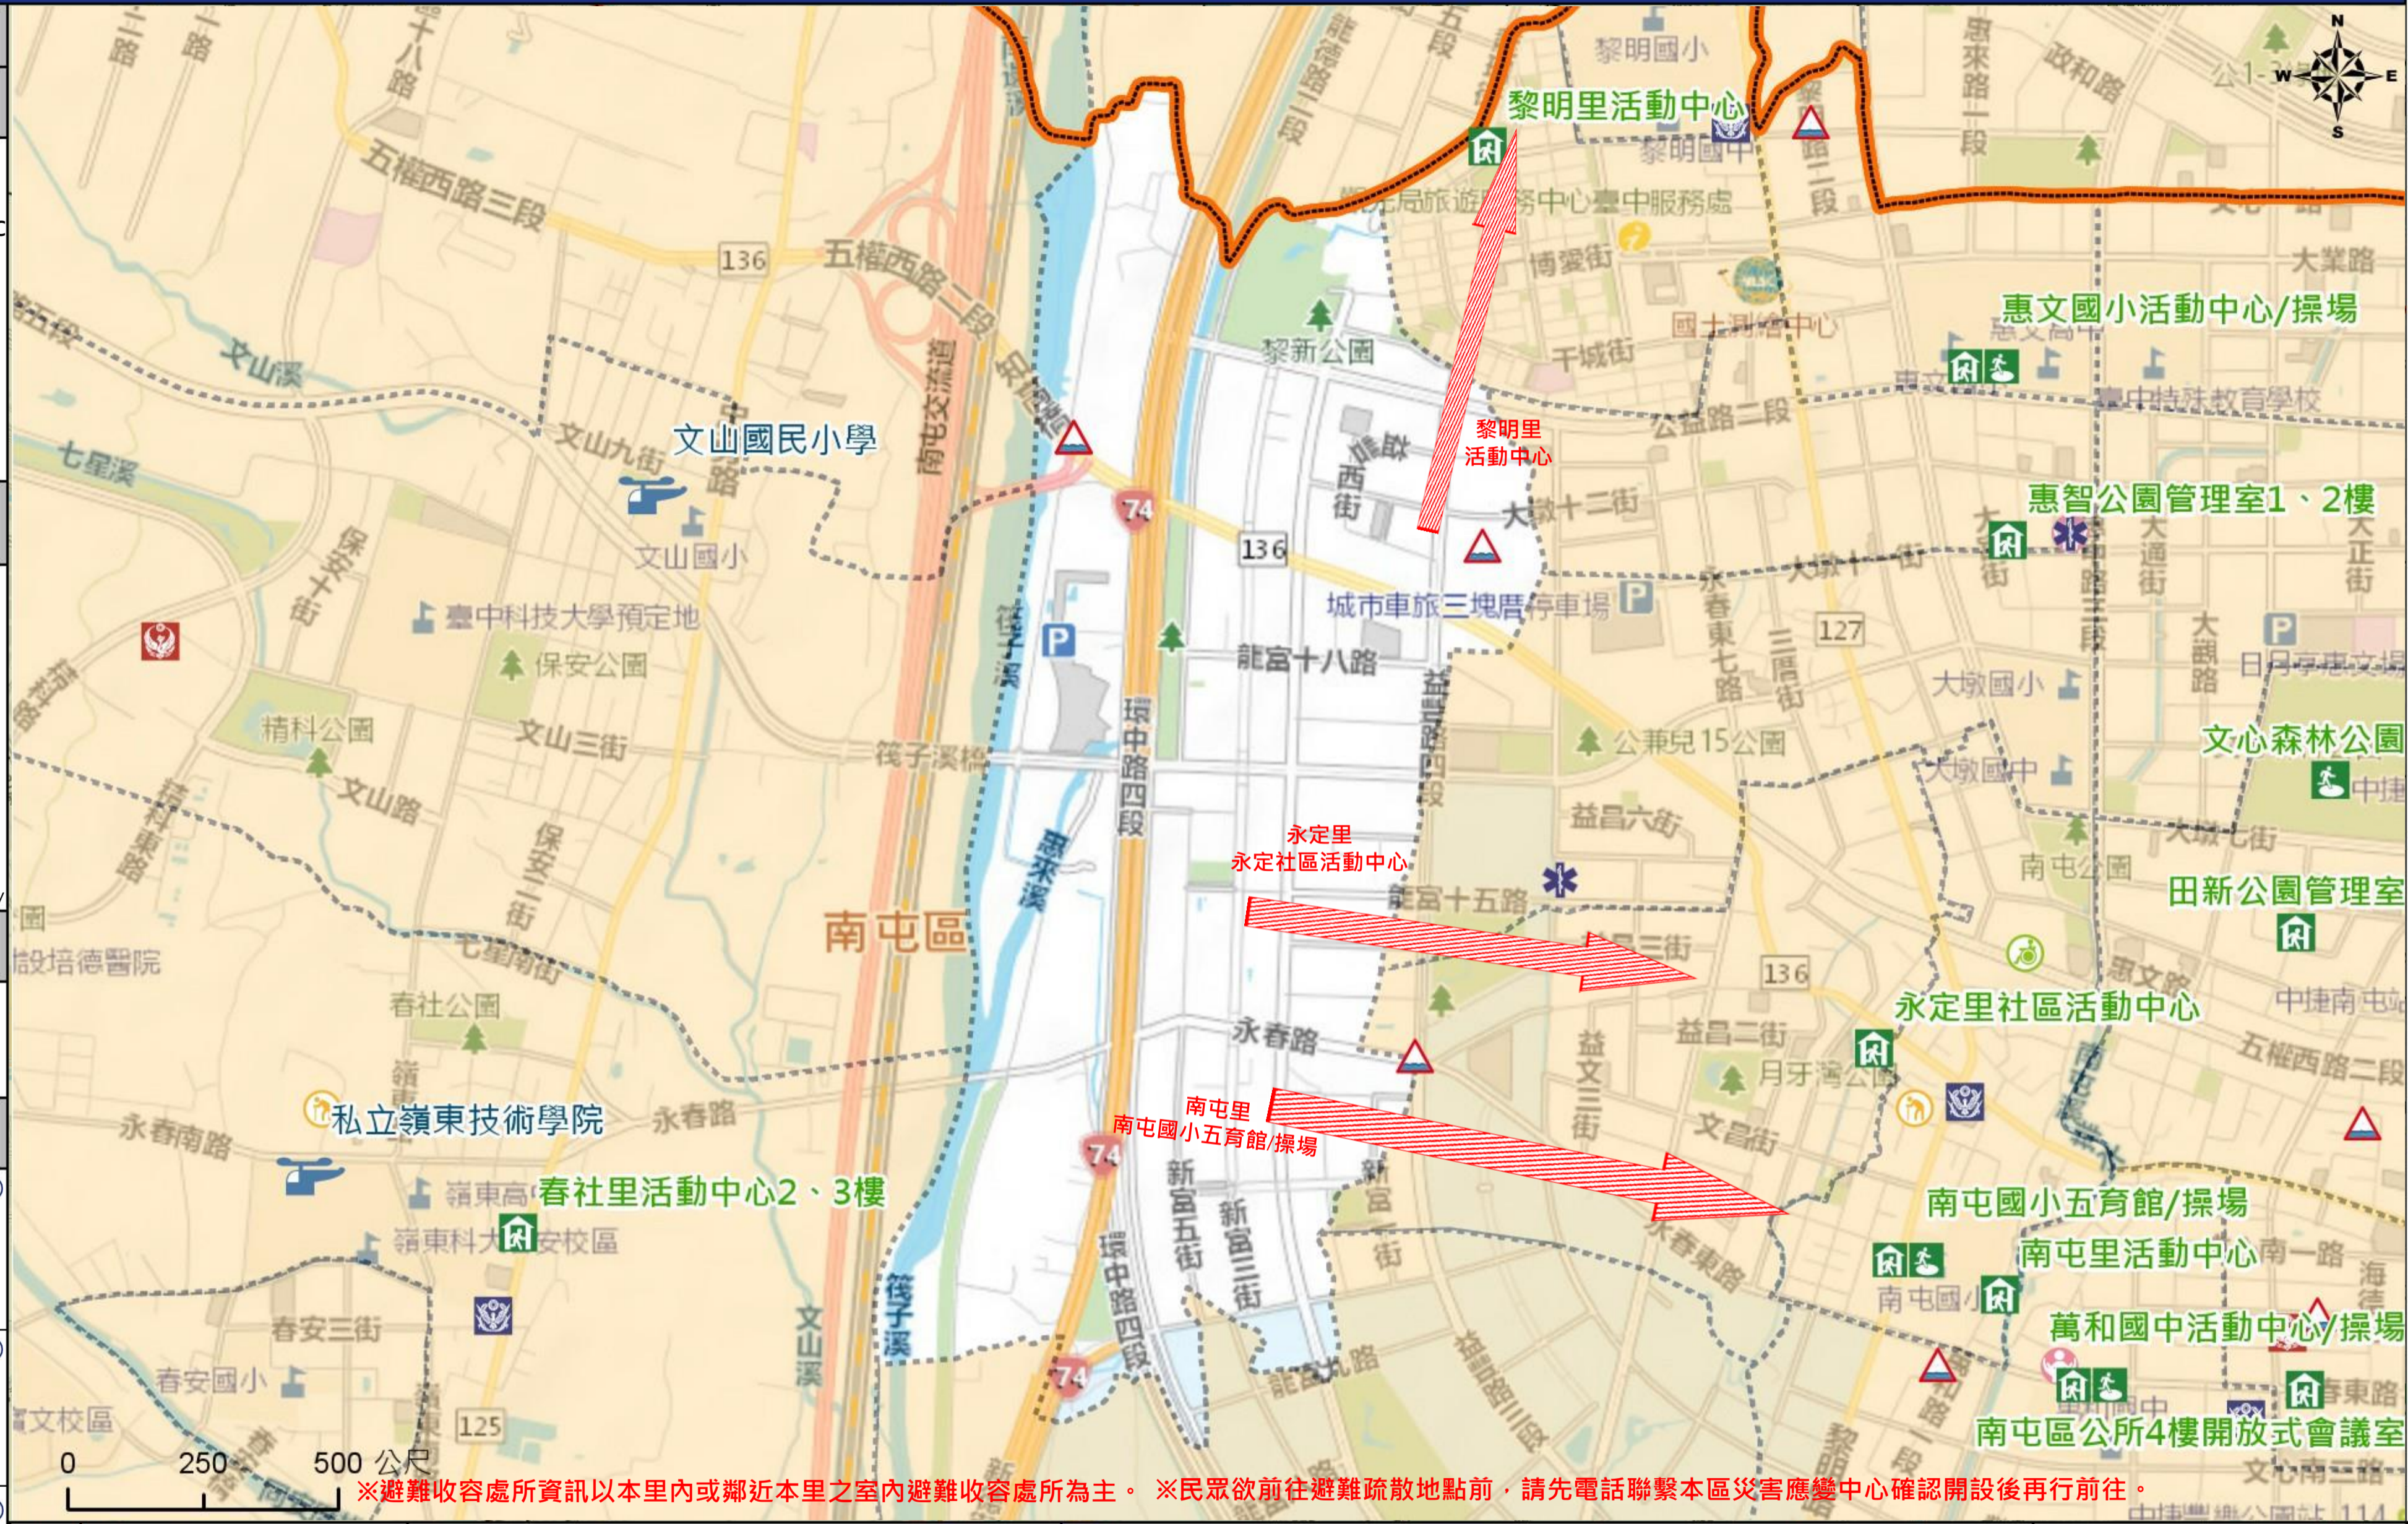

臺中市南屯區新生里簡易疏散避難地圖 Xinsheng Vil., Nantun District, Taichung City Simple Evacuation Map No.6600700-008

防災資訊表 Information Table
災害通報單位 Notification Unit
臺中市災害應變中心 Taichung EOC 04-23811119#567 南屯區災害應變中心 Nantun District EOC 04-24752799 警察局第四分局 Police Department 04-23892110 消防局春社分隊 Fire Department 04-23580818 1999臺中市民一碼通 Citizen Helpline 1999

防災資訊網站 Emergency Information website
經濟部水利署防災資訊服務網 Water Resources Agency, Ministry of Economic Affairs https://fhy.wra.gov.tw/ 行政院農委會土石流防災資訊網 Debris Flow Disaster Prevention Information http://246.swcb.gov.tw/ NCDR災害情資網 National Science and Technology Center for Disaster Reduction http://ceodss.ncdr.nat.gov.tw/ 臺中市政府水利局防災資訊網 Water Resources Bureau of Taichung City Government https://wrbeochi.taichung.gov.tw/TCSAFEp/

緊急聯絡人 Emergency Contact person
里長 Chief of Xinsheng Vil. 盧坤炳 LU,KUN-PING 電話 Tel. : (04)23892482 手機 Phone Number : 0912-309215

避難收容處所 Evacuation Shelter
名稱(Name): 黎明里活動中心 地址(add.): 干城街150號 聯絡電話(Tel.): 04-24752799分機220 容納人數(Capacity): 60人(people)
名稱(Name): 永定社區活動中心 地址(add.): 南美街70號 聯絡電話(Tel.): 04-24752799分機220 容納人數(Capacity): 50人(people)

避難收容處所 Evacuation Shelter
名稱(Name): 南屯國小五育館/操場 地址(add.): 黎明路一段968號 聯絡電話(Tel.): 04-24752799分機220 容納人數(Capacity): 100+2000人(people)

直升機停機處 Heliport Info
名稱: 文山國民小學 轄區分隊(電話): 春社分隊(04-23893610)

*避難收容處所資訊以本里內或鄰近本里之室內避難收容處所為主。*民眾欲前往避難疏散地點前，請先電話聯繫本區災害應變中心確認開設後再行前往。

圖例 legend	防災 Disaster	道路 Road			設施 Facilities			界線 Administrative boundary						
		避難疏散方向 Evacuation route		一般道路 Road		省道 Provincial Road		室外避難處所 Outdoor Shelter		室內避難處所 Indoor Shelter		民生物資儲備處所 Material reserve		區行政界線 District level
	歷史淹水點位 History Flooding Point		縣道 County highway		快速道路 Expressway		醫療機構 Medical Facility		警察單位 Police Department		消防單位 Fire Department		里行政界線 Village level	
	歷史坡地災害 History slope point		國道 Highway		臺灣鐵路 TRA		社福機構(身障) Disabled Persons		社福機構(老人) Elderly welfare institution		社福機構(兒少) Children welfare		直升機停機處 Heliport	
			臺灣高鐵 THSR		台中捷運 TMRA		一般護理之家 Nursing Home		災害應變中心 Emergency Operation Center					

臺中市市民防災手冊
Taichung Citizen Disaster Prevention Guide