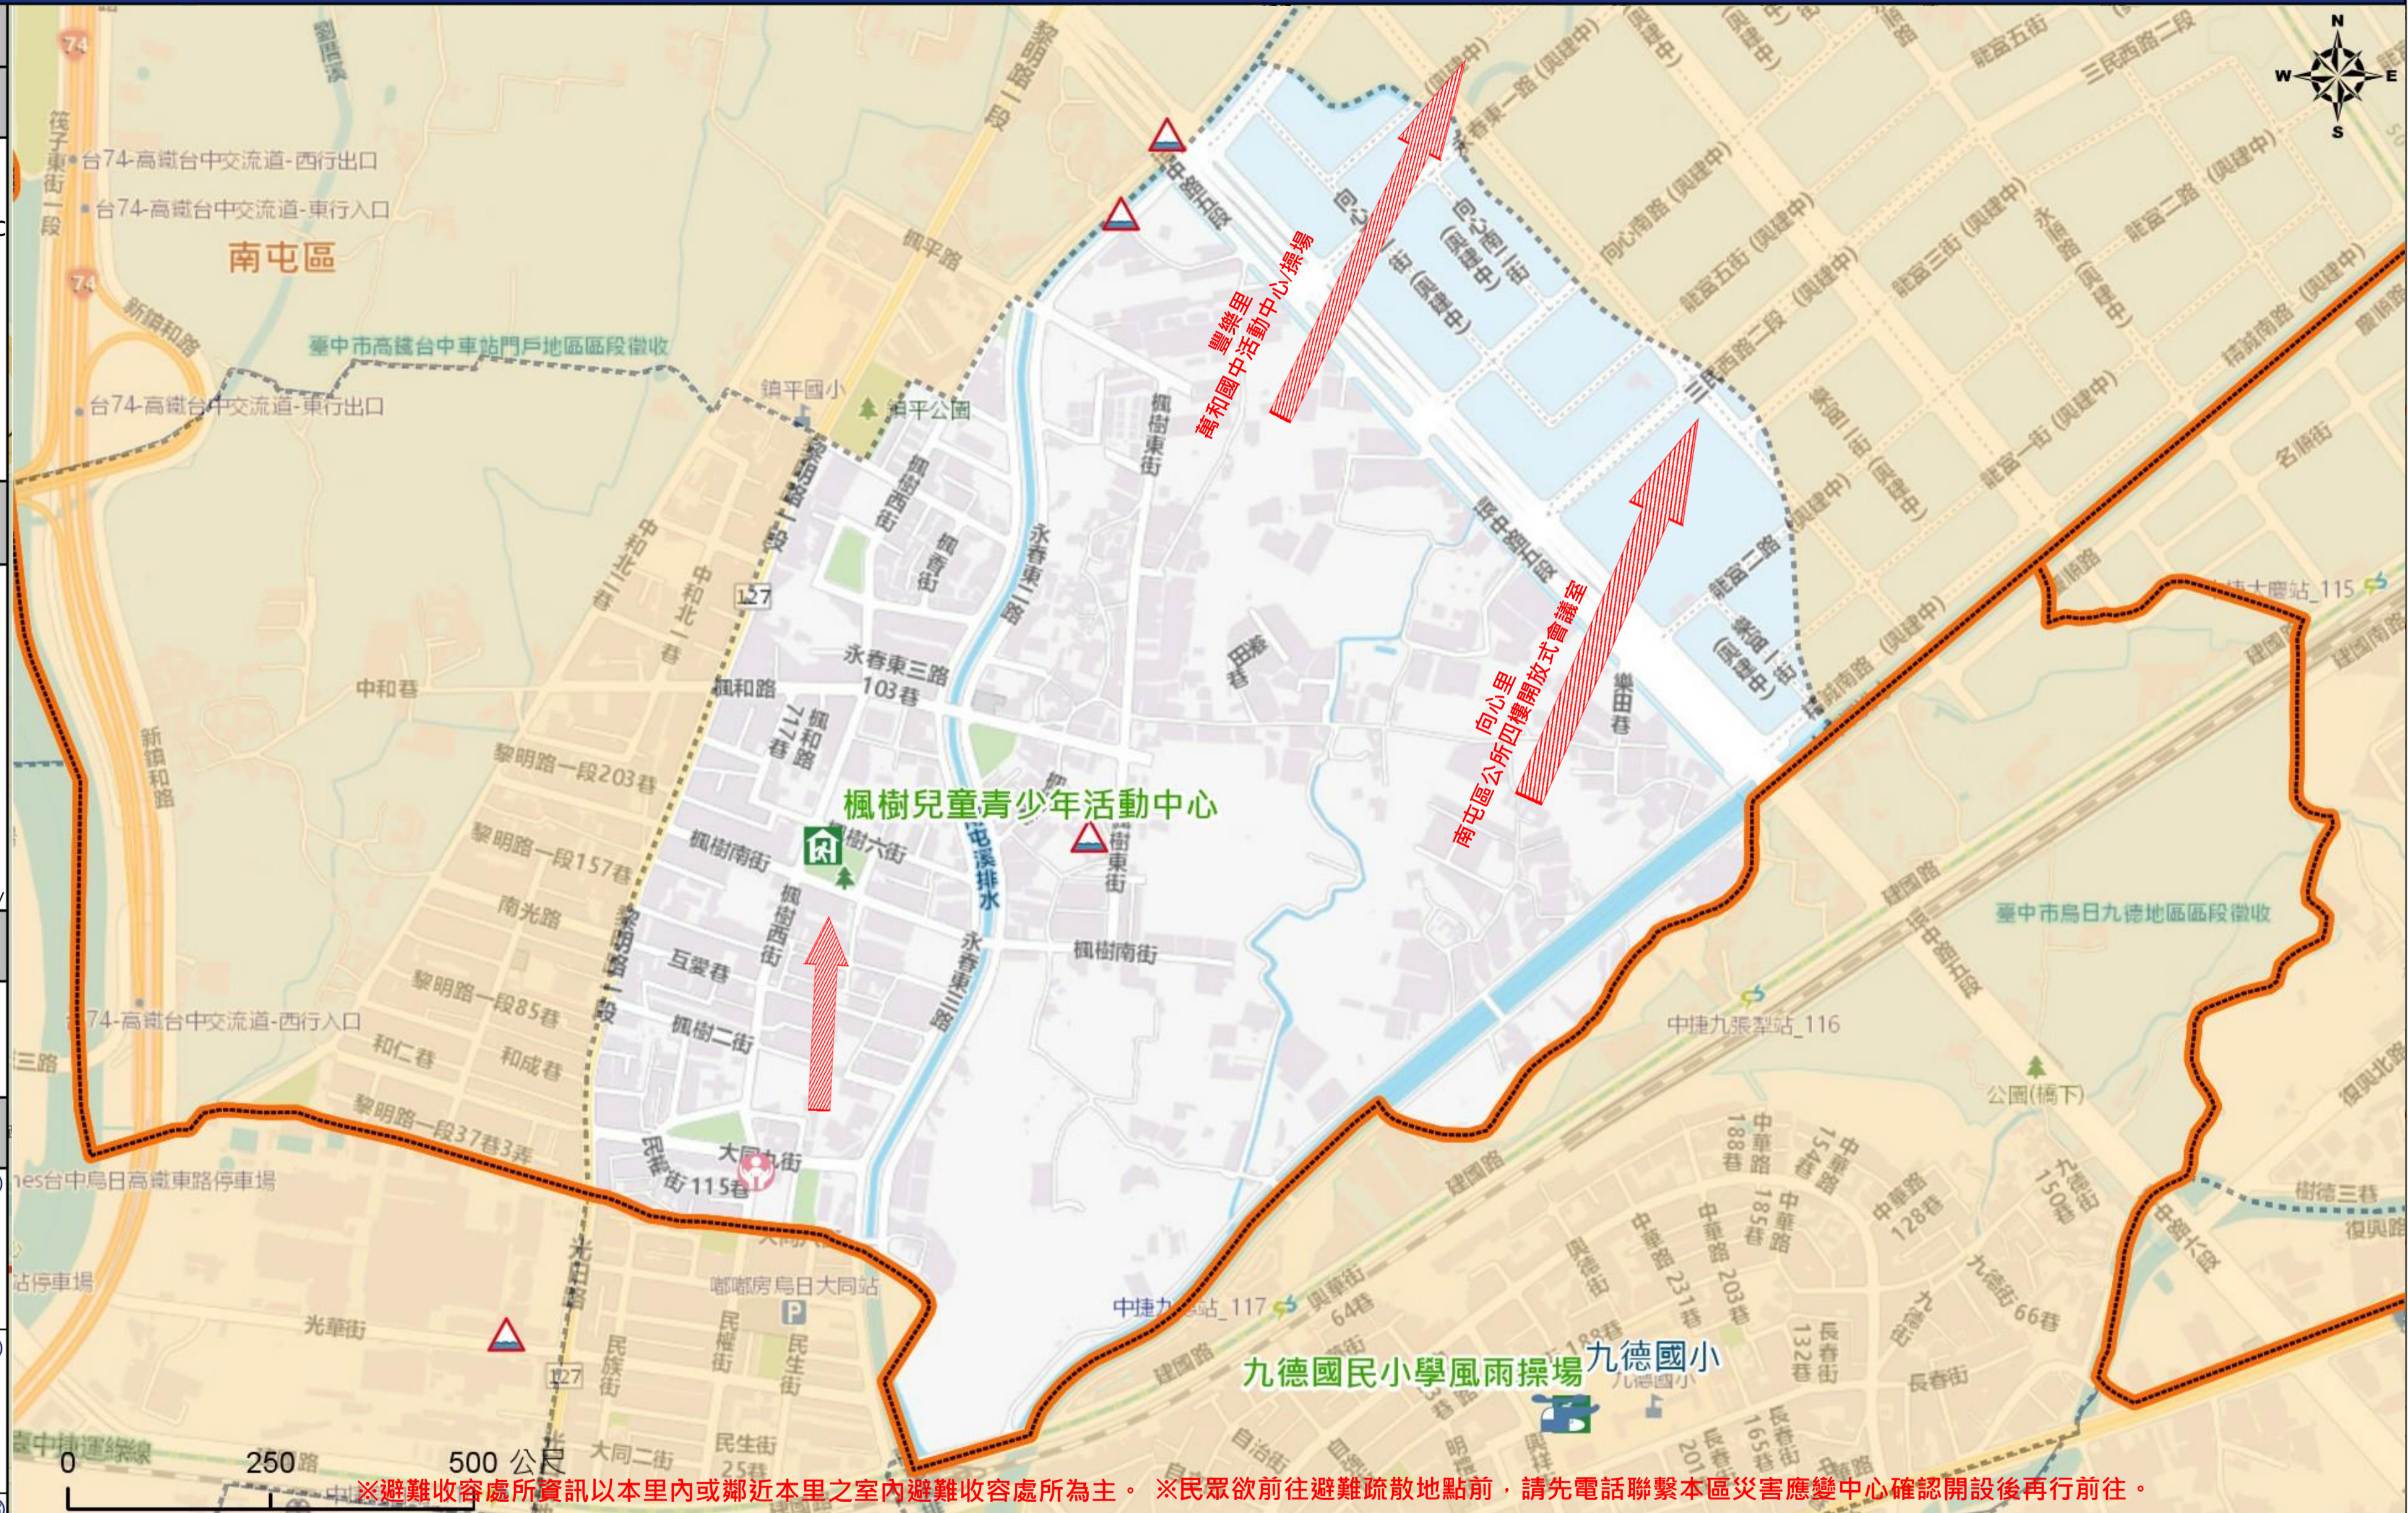

臺中市南屯區楓樹里簡易疏散避難地圖 Fengshu Vil., Nantun District, Taichung City Simple Evacuation Map No.6600700-003

防災資訊表 Information Table
災害通報單位 Notification Unit
臺中市災害應變中心 Taichung EOC 04-23811119#567 南屯區災害應變中心 Nantun District EOC 04-24752799 警察局第四分局 Police Department 04-23892110 消防局南屯分隊 Fire Department 04-24755946 1999臺中市民一碼通 Citizen Helpline 1999

防災資訊網站 Emergency Information website

經濟部水利署防災資訊服務網 Water Resources Agency, Ministry of Economic Affairs https://fhy.wra.gov.tw/
行政院農委會土石流防災資訊網 Debris Flow Disaster Prevention Information http://246.swcb.gov.tw/
NCDR災害情資網 National Science and Technology Center for Disaster Reduction http://ceodss.ncdr.nat.gov.tw/
臺中市政府水利局防災資訊網 Water Resources Bureau of Taichung City Government https://wrbeochi.taichung.gov.tw/TCSAFE/

緊急聯絡人 Emergency Contact person

里長 Chief of Fengshu Vil.
陳伯仲 CHEN,PO-CHUNG
電話 Tel. : (04)24701242
手機 Phone Number : 0921-486389

避難收容處所 Evacuation Shelter

名稱(Name): 楓樹兒童青少年活動中心
地址(add.): 楓樹西街200號1樓
聯絡電話(Tel.): 04-24752799分機220
容納人數(Capacity): 50 人(people)

名稱(Name): 萬和國中活動中心/操場
地址(add.): 永春東路885號
聯絡電話(Tel.): 04-24752799分機220
容納人數(Capacity): 200+1000 人(people)

名稱(Name): 南屯區公所四樓
開放式會議室
地址(add.): 永春東路679號4樓
聯絡電話(Tel.): 04-24752799分機220
容納人數(Capacity): 50 人(people)

直升機停機處 Heliport Info

名稱:
轄區分隊(電話):

南屯區公所2023年10月製作
Made in Oct. 2023 by Nantun District, Taichung City

※避難收容處所資訊以本里內或鄰近本里之室內避難收容處所為主。※民眾欲前往避難疏散地點前，請先電話聯繫本區災害應變中心確認開設後再行前往。

圖例 legend	防災 Disaster	道路 Road		設施 Facilities			界線 Administrative boundary	
		避難疏散方向 Evacuation route	一般道路 Road	省道 Provincial Road	室外避難處所 Outdoor Shelter	室內避難處所 Indoor Shelter	民生物資儲備處所 Material reserve	區行政界線 District level
	歷史淹水點位 History Flooding Point	縣道 County highway	快速道路 Expressway	醫療機構 Medical Facility	警察單位 Police Department	消防單位 Fire Department	里行政界線 Village level	
	歷史坡地災害 History slope point	國道 Highway	臺灣鐵路 TRA	社福機構(身障) Disabled Persons	社福機構(老人) Elderly welfare institution	社福機構(兒少) Children welfare	臺中市市民防災手冊 Taichung Citizen Disaster Prevention Guide	
		臺灣高鐵 THSR	台中捷運 TMRA	一般護理之家 Nursing Home	災害應變中心 Emergency Operation Center	直升機停機處 Heliport