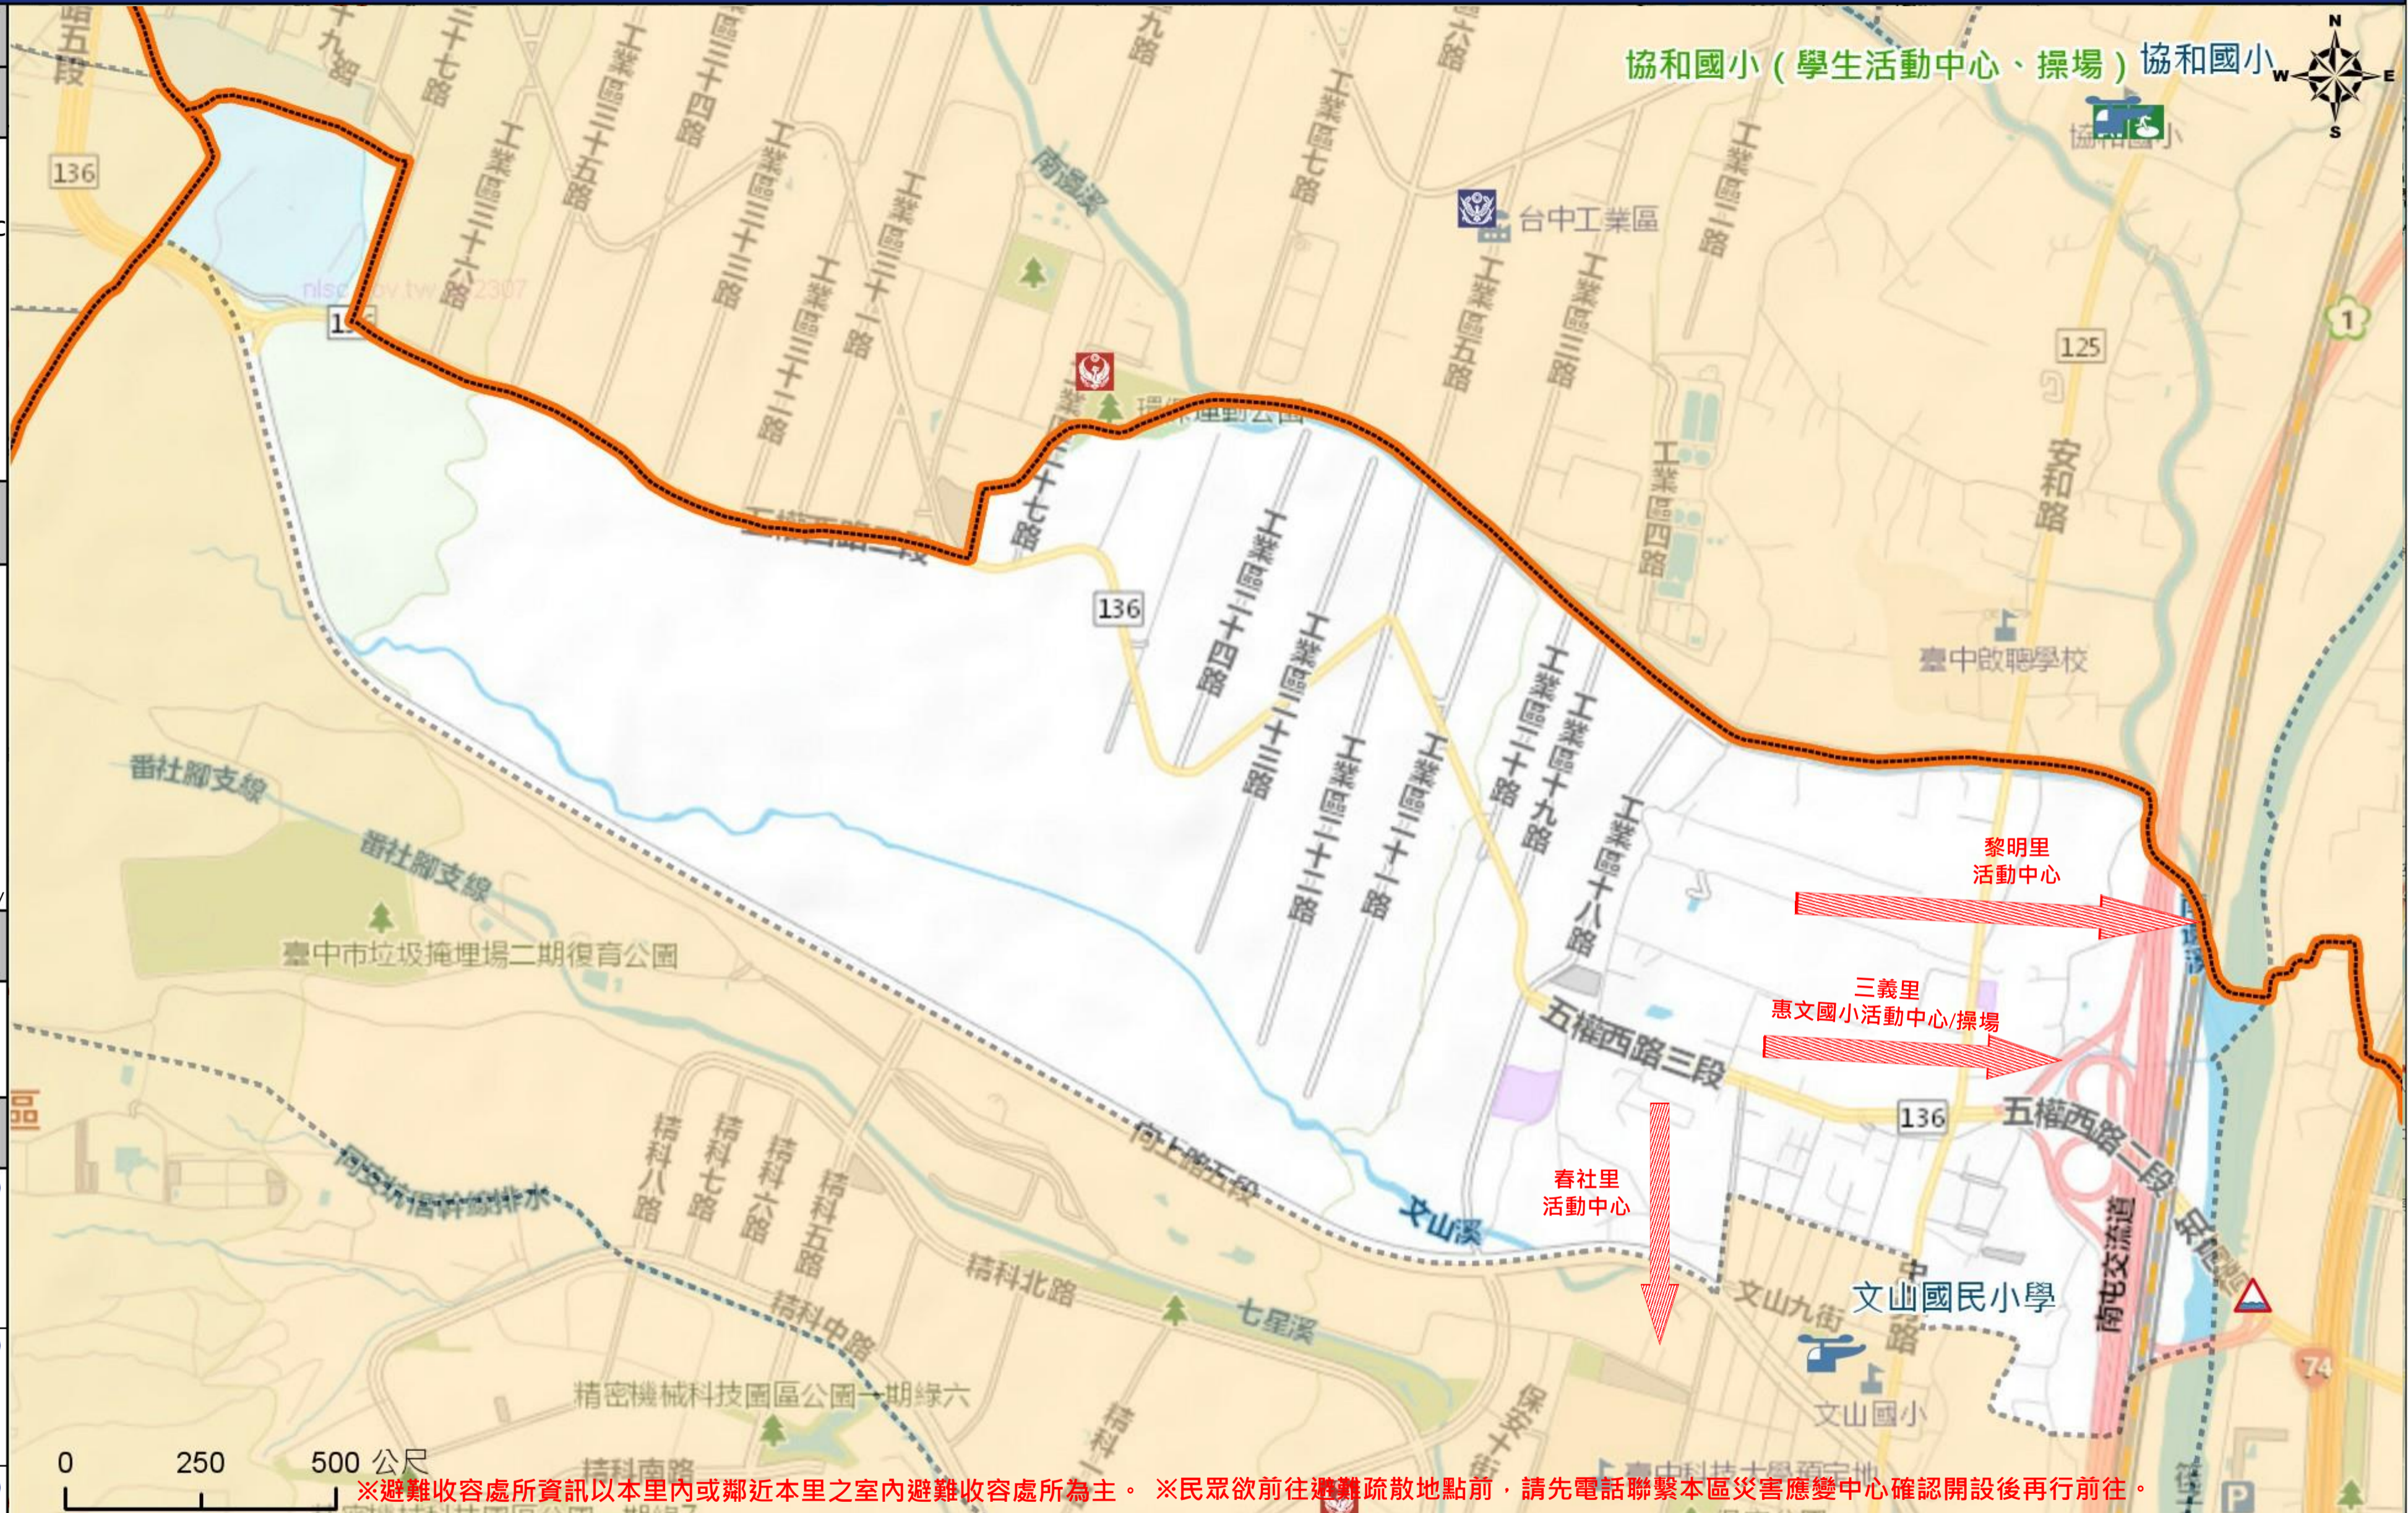

直升機停機處 Heliport Info

名稱: 文山國民小學
轄區分隊(電話): 春社分隊(04-23893610)

南屯區公所2023年10月製作
Made in Oct. 2023 by Nantun District, Taichung City

※避難收容處所資訊以本里內或鄰近本里之室內避難收容處所為主。※民眾欲前往避難疏散地點前，請先電話聯繫本區災害應變中心確認開設後再行前往。

圖例 legend	防災 Disaster	道路 Road			設施 Facilities			界線 Administrative boundary
		避難疏散方向 Evacuation route	一般道路 Road	省道 Provincial Road	室外避難處所 Outdoor Shelter	室內避難處所 Indoor Shelter	民生物資儲備處所 Material reserve	區行政界線 District level
	歷史淹水點位 History Flooding Point	縣道 County highway	快速道路 Expressway	醫療機構 Medical Facility	警察單位 Police Department	消防單位 Fire Department	里行政界線 Village level	
	歷史坡地災害 History slope point	國道 Highway	臺灣鐵路 TRA	社福機構(身障) Disabled Persons	社福機構(老人) Elderly welfare institution	社福機構(兒少) Children welfare		
		臺灣高鐵 THSR	台中捷運 TMRA	一般護理之家 Nursing Home	災害應變中心 Emergency Operation Center	直升機停機處 Heliport		