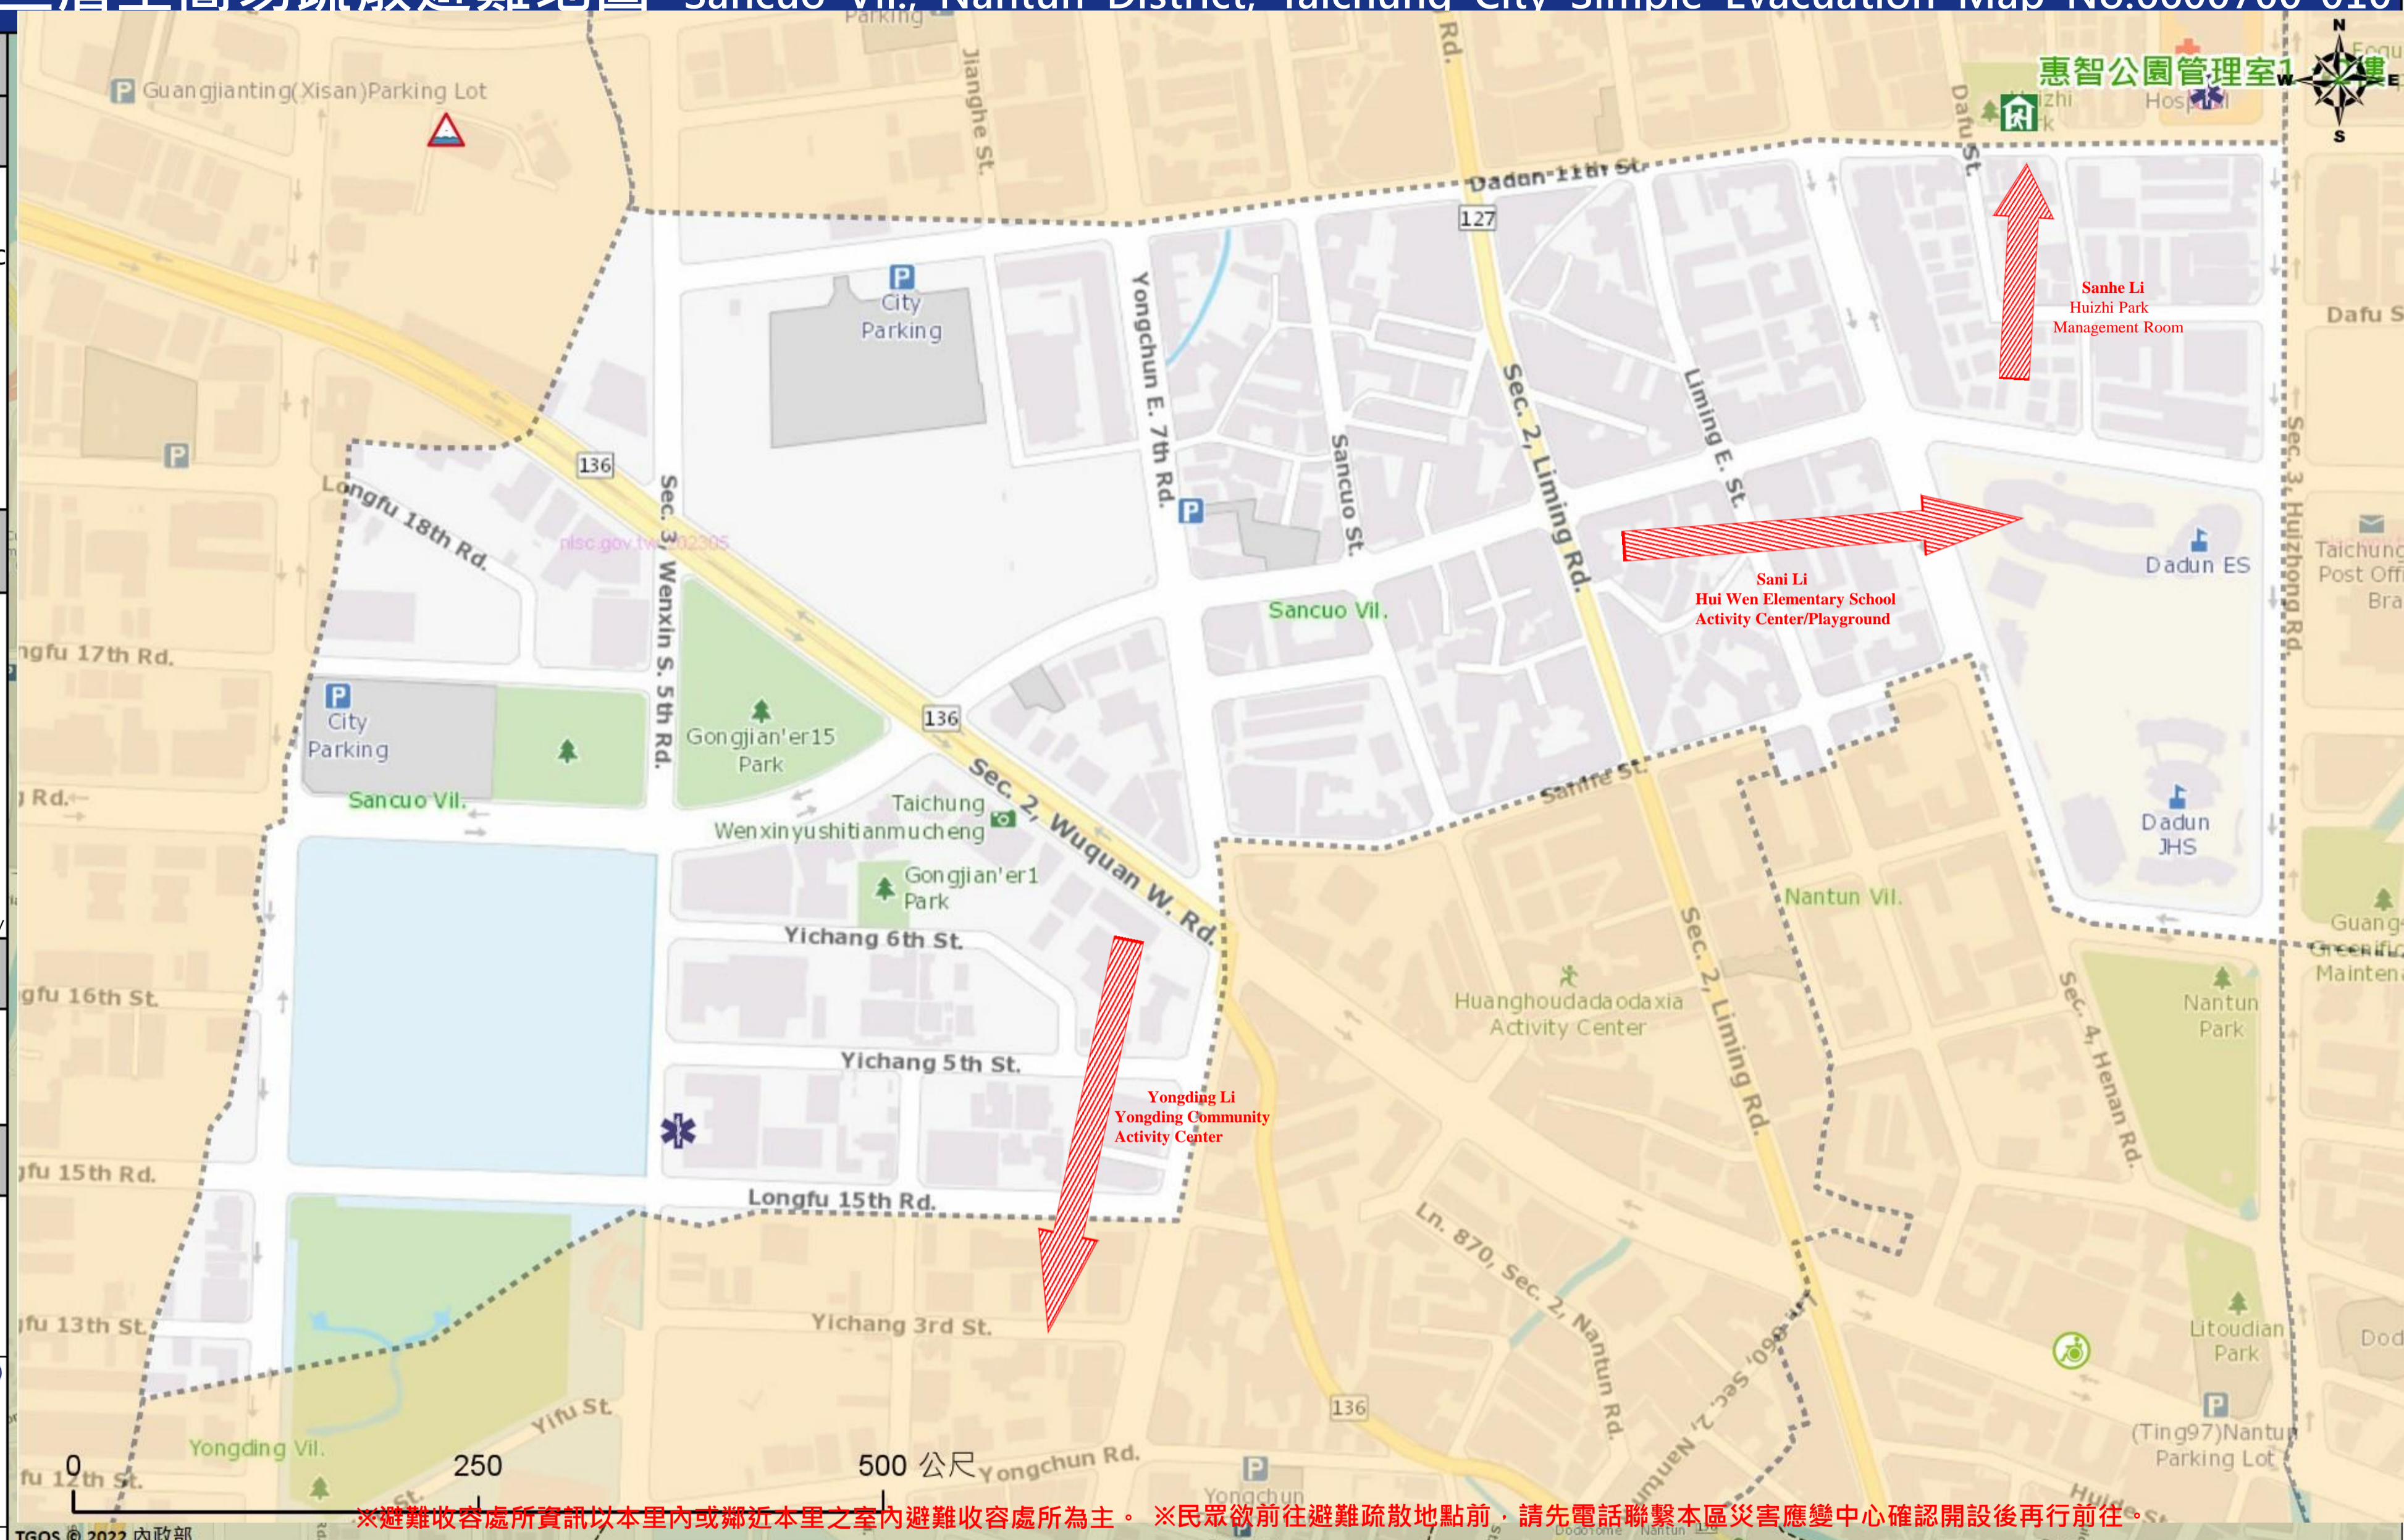

防災資訊網站
Emergency Information website

- 經濟部水利署防災資訊服務網
  Water Resources Agency, Ministry of Economic Affairs
  <https://thy.wra.gov.tw/>
- 行政院農委會土石流防災資訊網
  Debris Flow Disaster Prevention Information
  <http://246.swcb.gov.tw/>
- NCDR災害情資網
  National Science and Technology Center for Disaster Reduction
  <http://ceodss.ncdr.nat.gov.tw/>
- 臺中市政府水利局防災資訊網
  Water Resources Bureau of Taichung City Government
  <https://wrbeochi.taichung.gov.tw/TCSAFE/>

緊急聯絡人
Emergency Contact person

里長 Chief of Sancuo Vil.
黃俊銘 HUANG,CHUN-MING
電話 Tel. : (04)23802763
手機 Phone Number : 0931-500144

避難收容處所
Evacuation Shelter

名稱(Name) : Huizhi Park Management Room
地址(add.) : 1、2F., No. 518, Dadun 11th St.
聯絡電話(Tel.) : 04-24752799(#220)
容納人數(Capacity) : 50 人(people)

名稱(Name) : Hui Wen Elementary School Activity Center/Playground
地址(add.) : No. 300, Sec. 2, Gongyi Rd.
聯絡電話(Tel.) : 04-24752799(#220)
容納人數(Capacity) : 250+750 人(people)

名稱(Name) : Yongding Community Activity Center
地址(add.) : No. 70, Nanmei St., Nantun Dist.
聯絡電話(Tel.) : 04-24752799(#220)
容納人數(Capacity) : 50 人(people)

直升機停機處
Heliport Info

名稱 :
轄區分隊(電話) :

南屯區公所2023年10月製作
Made in Oct. 2023 by Nantun District, Taichung City

*避難收容處所資訊以本里內或鄰近本里之室內避難收容處所為主。*民眾欲前往避難疏散地點前，請先電話聯繫本區災害應變中心確認開設後再行前往。

圖例 legend	防災 Disaster	道路 Road		設施 Facilities			界線 Administrative boundary	
		避難疏散方向 Evacuation route	一般道路 Road	省道 Provincial Road	室外避難處所 Outdoor Shelter	室內避難處所 Indoor Shelter	民生物資儲備處所 Material reserve	區行政界線 District level
	歷史淹水點位 History Flooding Point	縣道 County highway	快速道路 Expressway	醫療機構 Medical Facility	警察單位 Police Departmet	消防單位 Fire Department	里行政界線 Village level	
	歷史坡地災害 History slope point	國道 Highway	臺灣鐵路 TRA	社福機構(身障) Disabled Persons	社福機構(老人) Elderly welfare institution	社福機構(兒少) Children welfare	臺中市市民防災手冊 Taichung Citizen Disaster Prevention Guide	
		臺灣高鐵 THSR	台中捷運 TMRA	一般護理之家 Nursing Home	災害應變中心 Emergency Operation Center	直升機停機處 Heliport