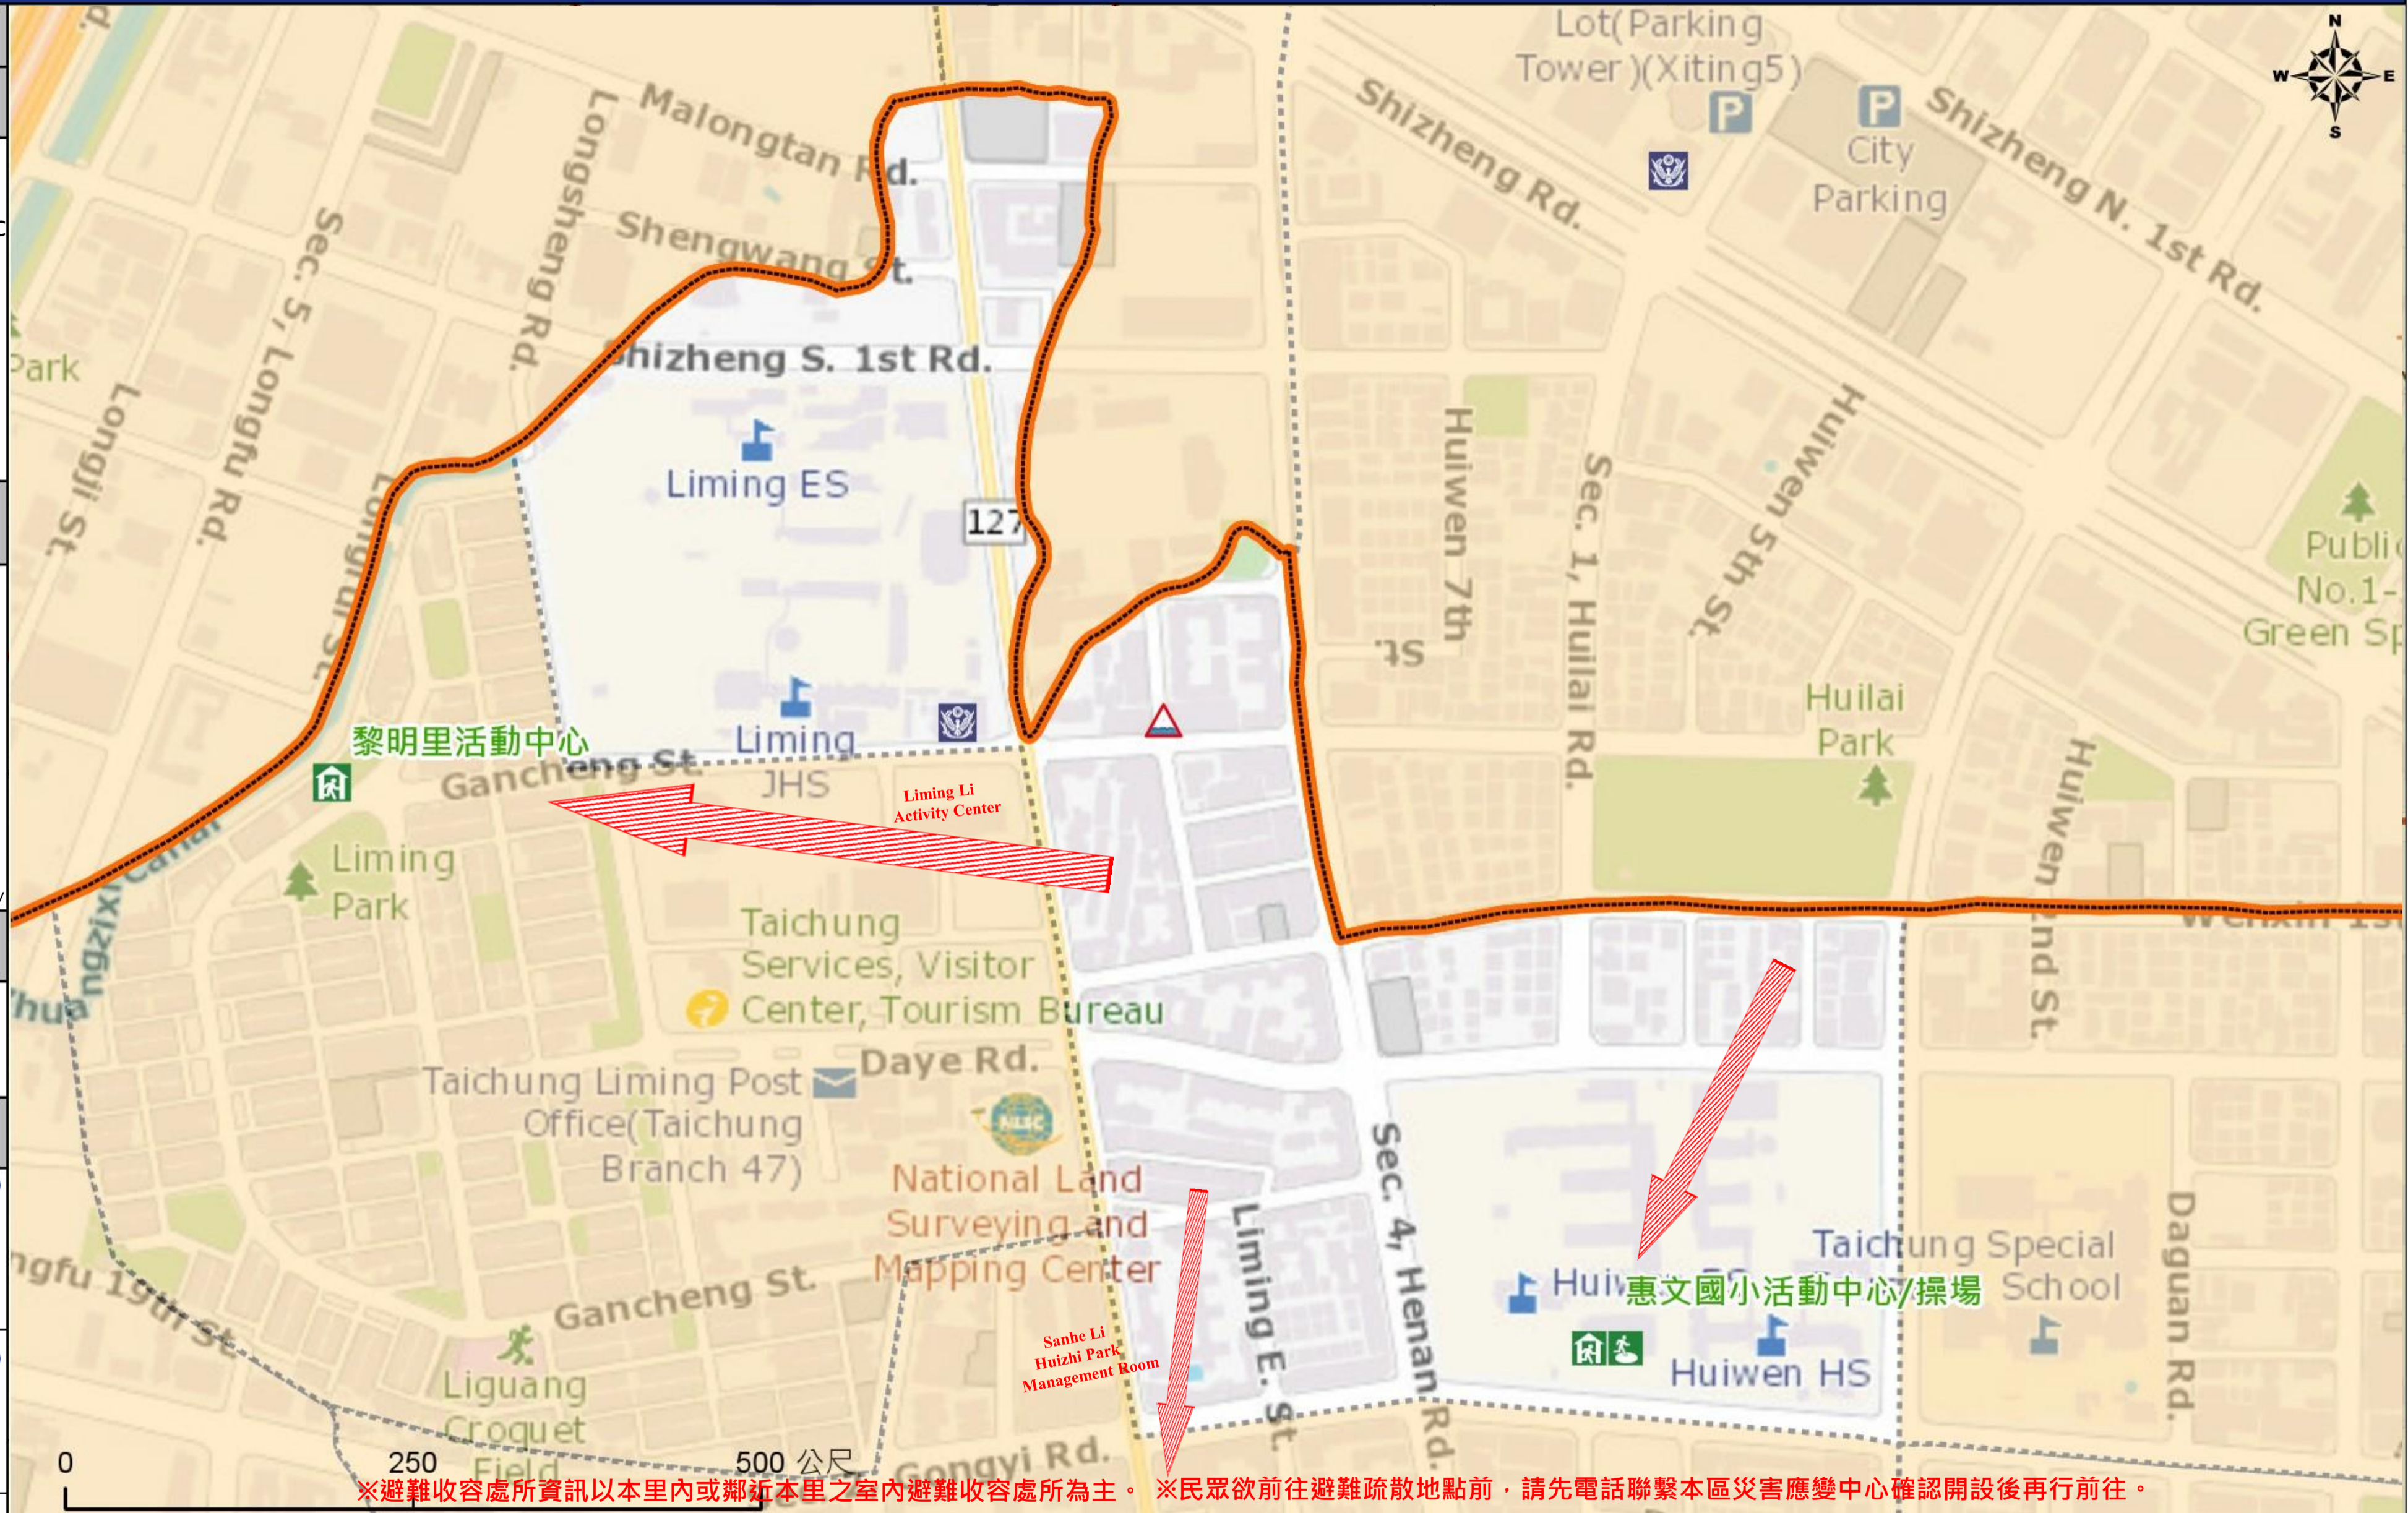

防災資訊表 Information Table
災害通報單位 Notification Unit
臺中市災害應變中心 Taichung EOC 04-23811119#567
南屯區災害應變中心 Nantun District EOC 04-24752799
警察局第四分局 Police Department 04-23892110
消防局黎明分隊 Fire Department 04-23170018
1999臺中市民一碼通 Citizen Helpline 1999

防災資訊網站 Emergency Information website

經濟部水利署防災資訊服務網 Water Resources Agency, Ministry of Economic Affairs https://fhy.wra.gov.tw/
行政院農委會土石流防災資訊網 Debris Flow Disaster Prevention Information http://246.swcb.gov.tw/
NCDR災害情資網 National Science and Technology Center for Disaster Reduction http://ceodss.ncdr.nat.gov.tw/
臺中市政府水利局防災資訊網 Water Resources Bureau of Taichung City Government https://wrbeochi.taichung.gov.tw/TCSAFE/

緊急聯絡人 Emergency Contact person

里長 Chief of Sanyi Vil.
陳惠鈴 CHEN, HUI-LING
電話 Tel. : (04)22589818
手機 Phone Number : 0932-626269

避難收容處所 Evacuation Shelter

名稱(Name) : Hui Wen Elementary School Activity Center/Playground
地址(add.) : No. 300, Sec. 2, Gongyi Rd.
聯絡電話(Tel.) : 04-24752799(#220)
容納人數(Capacity) : 250+750人(people)

名稱(Name) : Huizhi Park Management Room
地址(add.) : 1-2F., No. 518, Dadun 11th St.
聯絡電話(Tel.) : 04-24752799(#220)
容納人數(Capacity) : 50人(people)

名稱(Name) : Liming Li Activity Center
地址(add.) : No. 150, Gancheng St.
聯絡電話(Tel.) : 04-24752799(#220)
容納人數(Capacity) : 60人(people)

直升機停機處 Heliport Info

名稱 :
轄區分隊(電話) :

南屯區公所2023年10月製作
Made in Oct. 2023 by Nantun District, Taichung City

※避難收容處所資訊以本里內或鄰近本里之室內避難收容處所為主。※民眾欲前往避難疏散地點前，請先電話聯繫本區災害應變中心確認開設後再行前往。

圖例 legend	防災 Disaster	道路 Road			設施 Facilities			界線 Administrative boundary
		避難疏散方向 Evacuation route	一般道路 Road	省道 Provincial Road	室外避難處所 Outdoor Shelter	室內避難處所 Indoor Shelter	民生物資儲備處所 Material reserve	區行政界線 District level
	歷史淹水點位 History Flooding Point	縣道 County highway	快速道路 Expressway	醫療機構 Medical Facility	警察單位 Police Departmet	消防單位 Fire Department	里行政界線 Village level	
	歷史坡地災害 History slope point	國道 Highway	臺灣鐵路 TRA	社福機構(身障) Disabled Persons	社福機構(老人) Elderly welfare institution	社福機構(兒少) Children welfare	臺中市市民防災手冊 Taichung Citizen Disaster Prevention Guide	
		臺灣高鐵 THSR	台中捷運 TMRA	一般護理之家 Nursing Home	災害應變中心 Emergency Operation Center	直升機停機處 Heliport