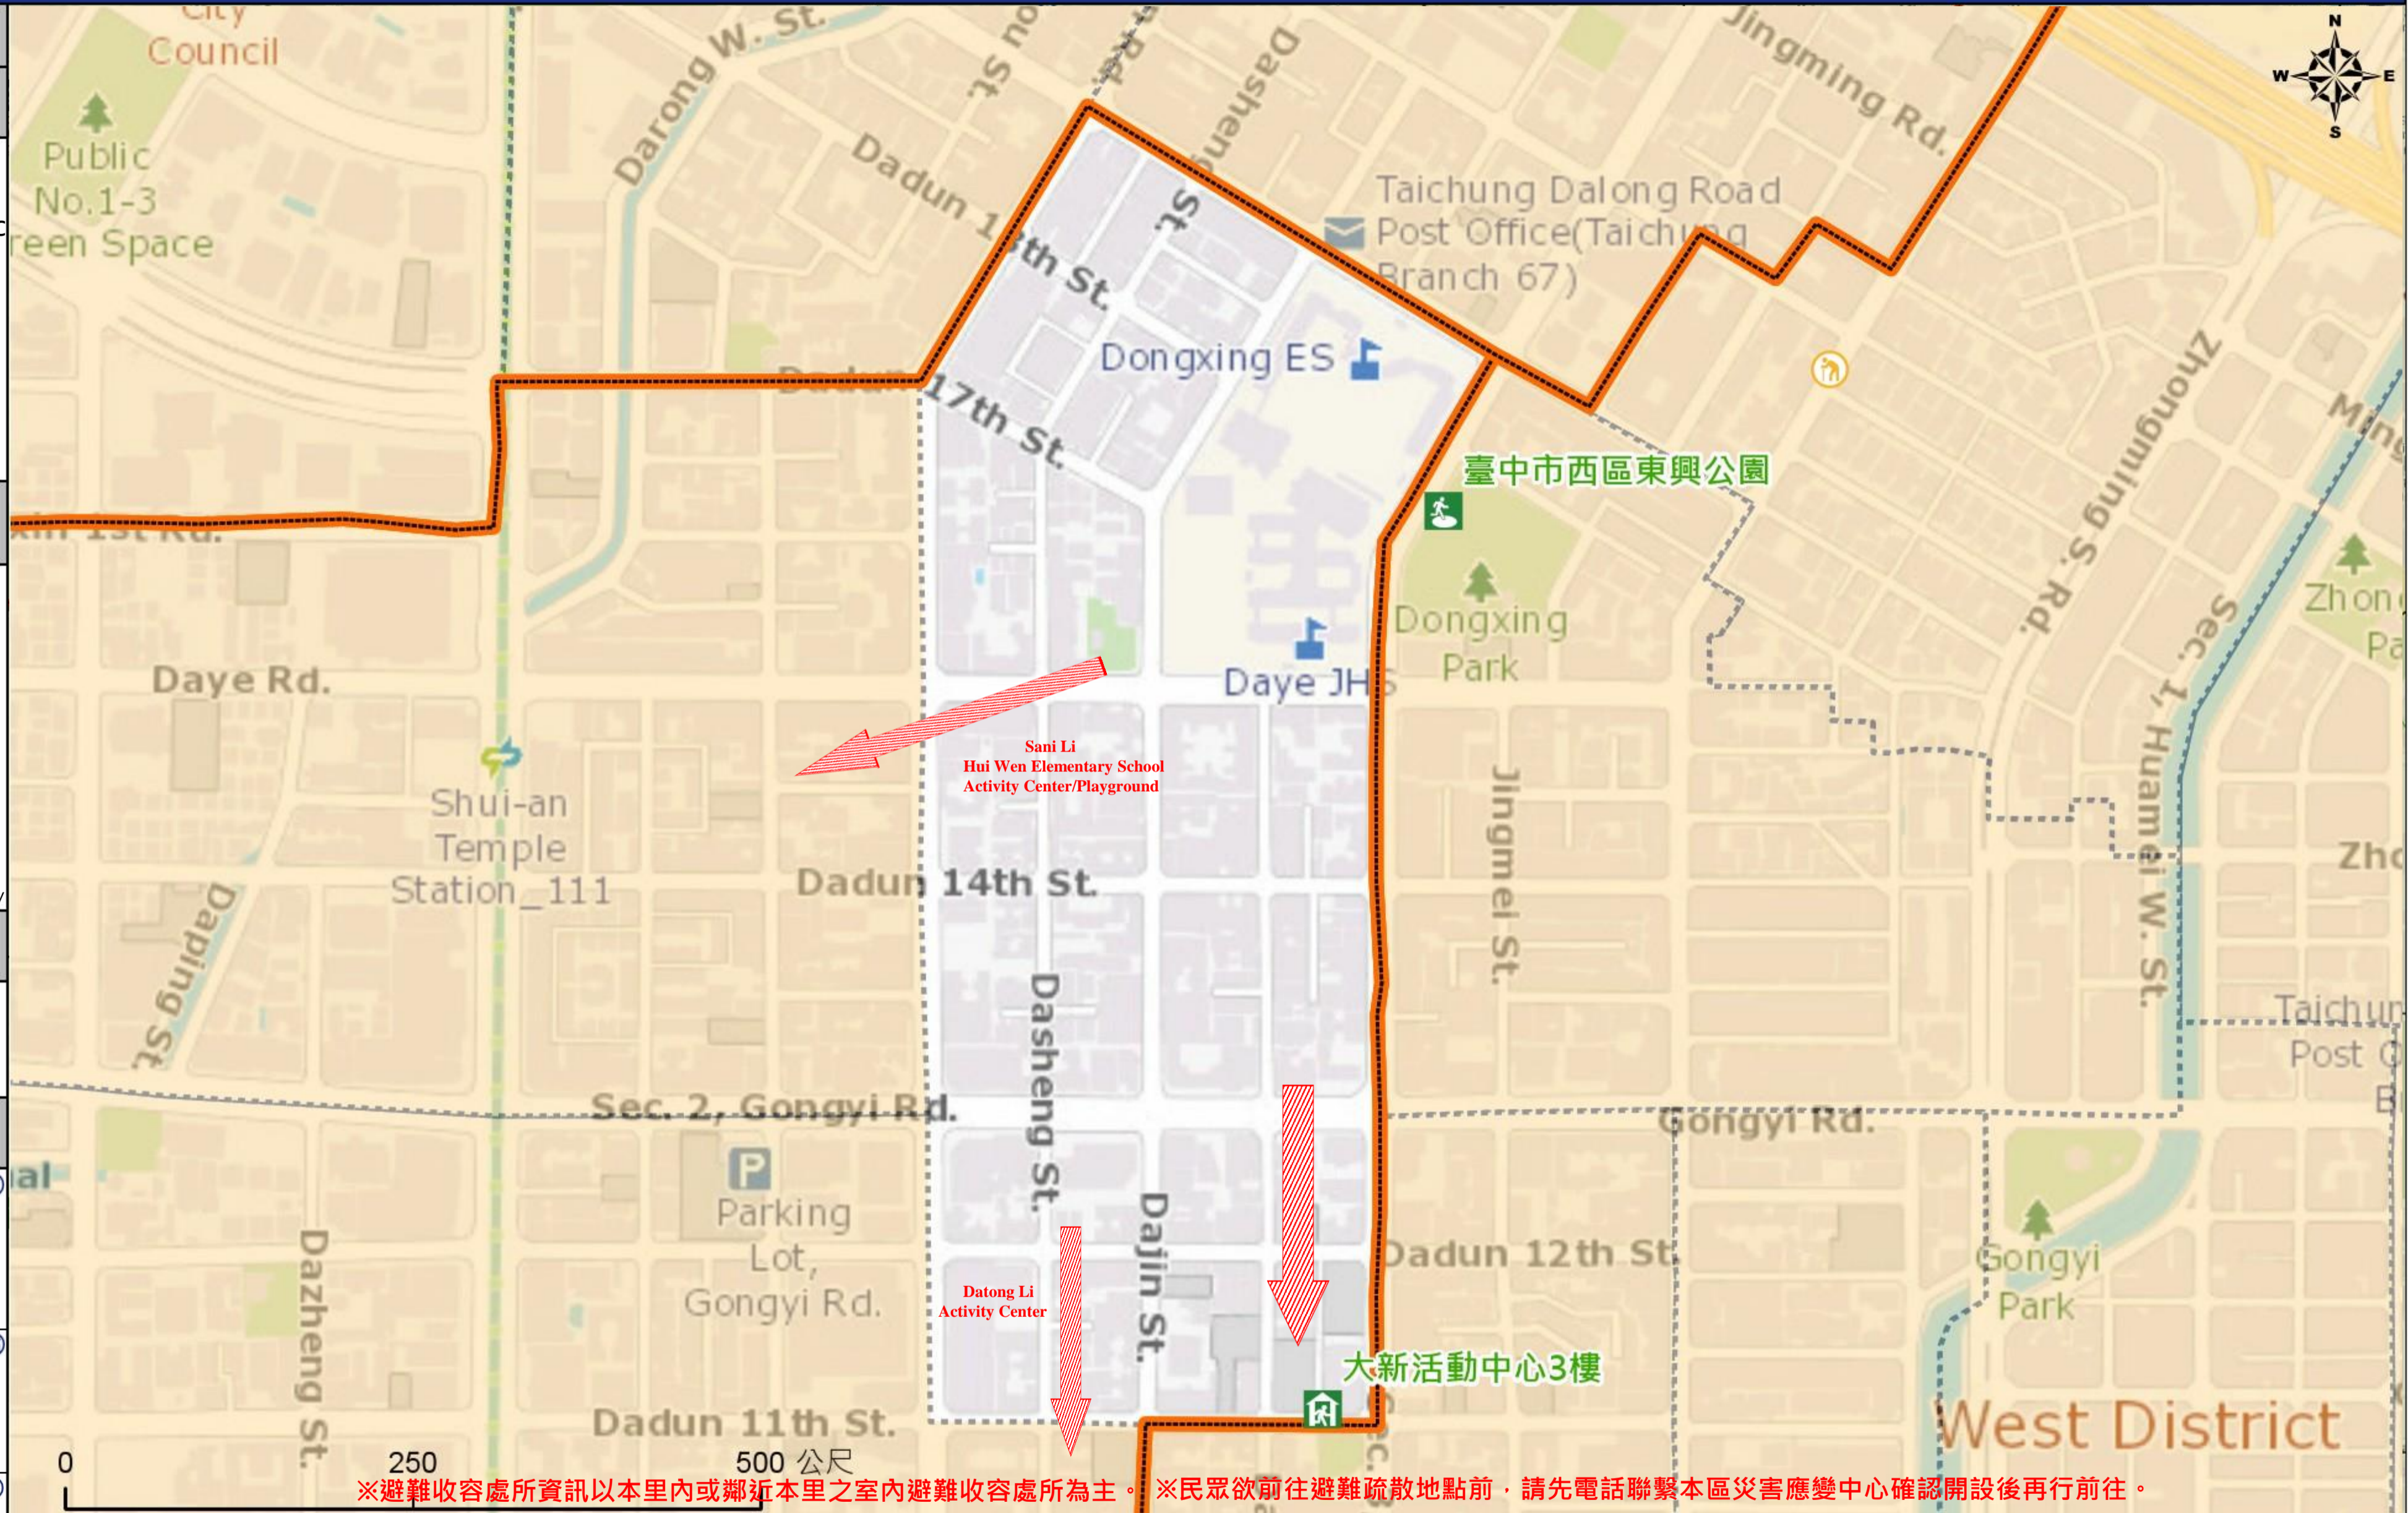

防災資訊表 Information Table
災害通報單位 Notification Unit
臺中市災害應變中心 Taichung EOC 04-23811119#567 南屯區災害應變中心 Nantun District EOC 04-24752799 警察局第四分局 Police Department 04-23892110 消防局黎明分隊 Fire Department 04-23170018 1999臺中市民一碼通 Citizen Helpline 1999

防災資訊網站 Emergency Information website

經濟部水利署防災資訊服務網 Water Resources Agency, Ministry of Economic Affairs https://fhy.wra.gov.tw/
行政院農委會土石流防災資訊網 Debris Flow Disaster Prevention Information http://246.swcb.gov.tw/
NCDR災害情資網 National Science and Technology Center for Disaster Reduction http://ceocdss.ncdr.nat.gov.tw/
臺中市政府水利局防災資訊網 Water Resources Bureau of Taichung City Government https://wrbeochi.taichung.gov.tw/TCSAFE/

緊急聯絡人 Emergency Contact person

里長 Chief of Daye Vil.
賴樹杉 LAI, SHU-SHAN
電話 Tel. : (04)23267870
手機 Phone Number : 0910-428322

避難收容處所 Evacuation Shelter

名稱(Name) : Daxin Activity Center
地址(add.) : 3F., No. 64, Dadun 11th St.
聯絡電話(Tel.) : 04-24752799(#220)
容納人數(Capacity) : 150人(people)

名稱(Name) : Datong Li Activity Center
地址(add.) : 3F., No. 161, Dadun 6th St.
聯絡電話(Tel.) : 04-24752799(#220)
容納人數(Capacity) : 100人(people)

名稱(Name) : Hui Wen Elementary School Activity Center/Playground
地址(add.) : No. 300, Sec. 2, Gongyi Rd.
聯絡電話(Tel.) : 04-24752799(#220)
容納人數(Capacity) : 250+750 人(people)

直升機停機處 Heliport Info

名稱 :
轄區分隊(電話) :

※避難收容處所資訊以本里內或鄰近本里之室內避難收容處所為主。※民眾欲前往避難疏散地點前，請先電話聯繫本區災害應變中心確認開設後再行前往。

圖例 legend	防災 Disaster	道路 Road		設施 Facilities			界線 Administrative boundary	
		避難疏散方向 Evacuation route	一般道路 Road	省道 Provincial Road	室外避難處所 Outdoor Shelter	室內避難處所 Indoor Shelter	民生物資儲備處所 Material reserve	區行政界線 District level
	歷史淹水點位 History Flooding Point	縣道 County highway	快速道路 Expressway	醫療機構 Medical Facility	警察單位 Police Departmet	消防單位 Fire Department	里行政界線 Village level	
	歷史坡地災害 History slope point	國道 Highway	臺灣鐵路 TRA	社福機構(身障) Disabled Persons	社福機構(老人) Elderly welfare institution	社福機構(兒少) Children welfare	臺中市市民防災手冊 Taichung Citizen Disaster Prevention Guide	
		臺灣高鐵 THSR	台中捷運 TMRA	一般護理之家 Nursing Home	災害應變中心 Emergency Operation Center	直升機停機處 Heliport