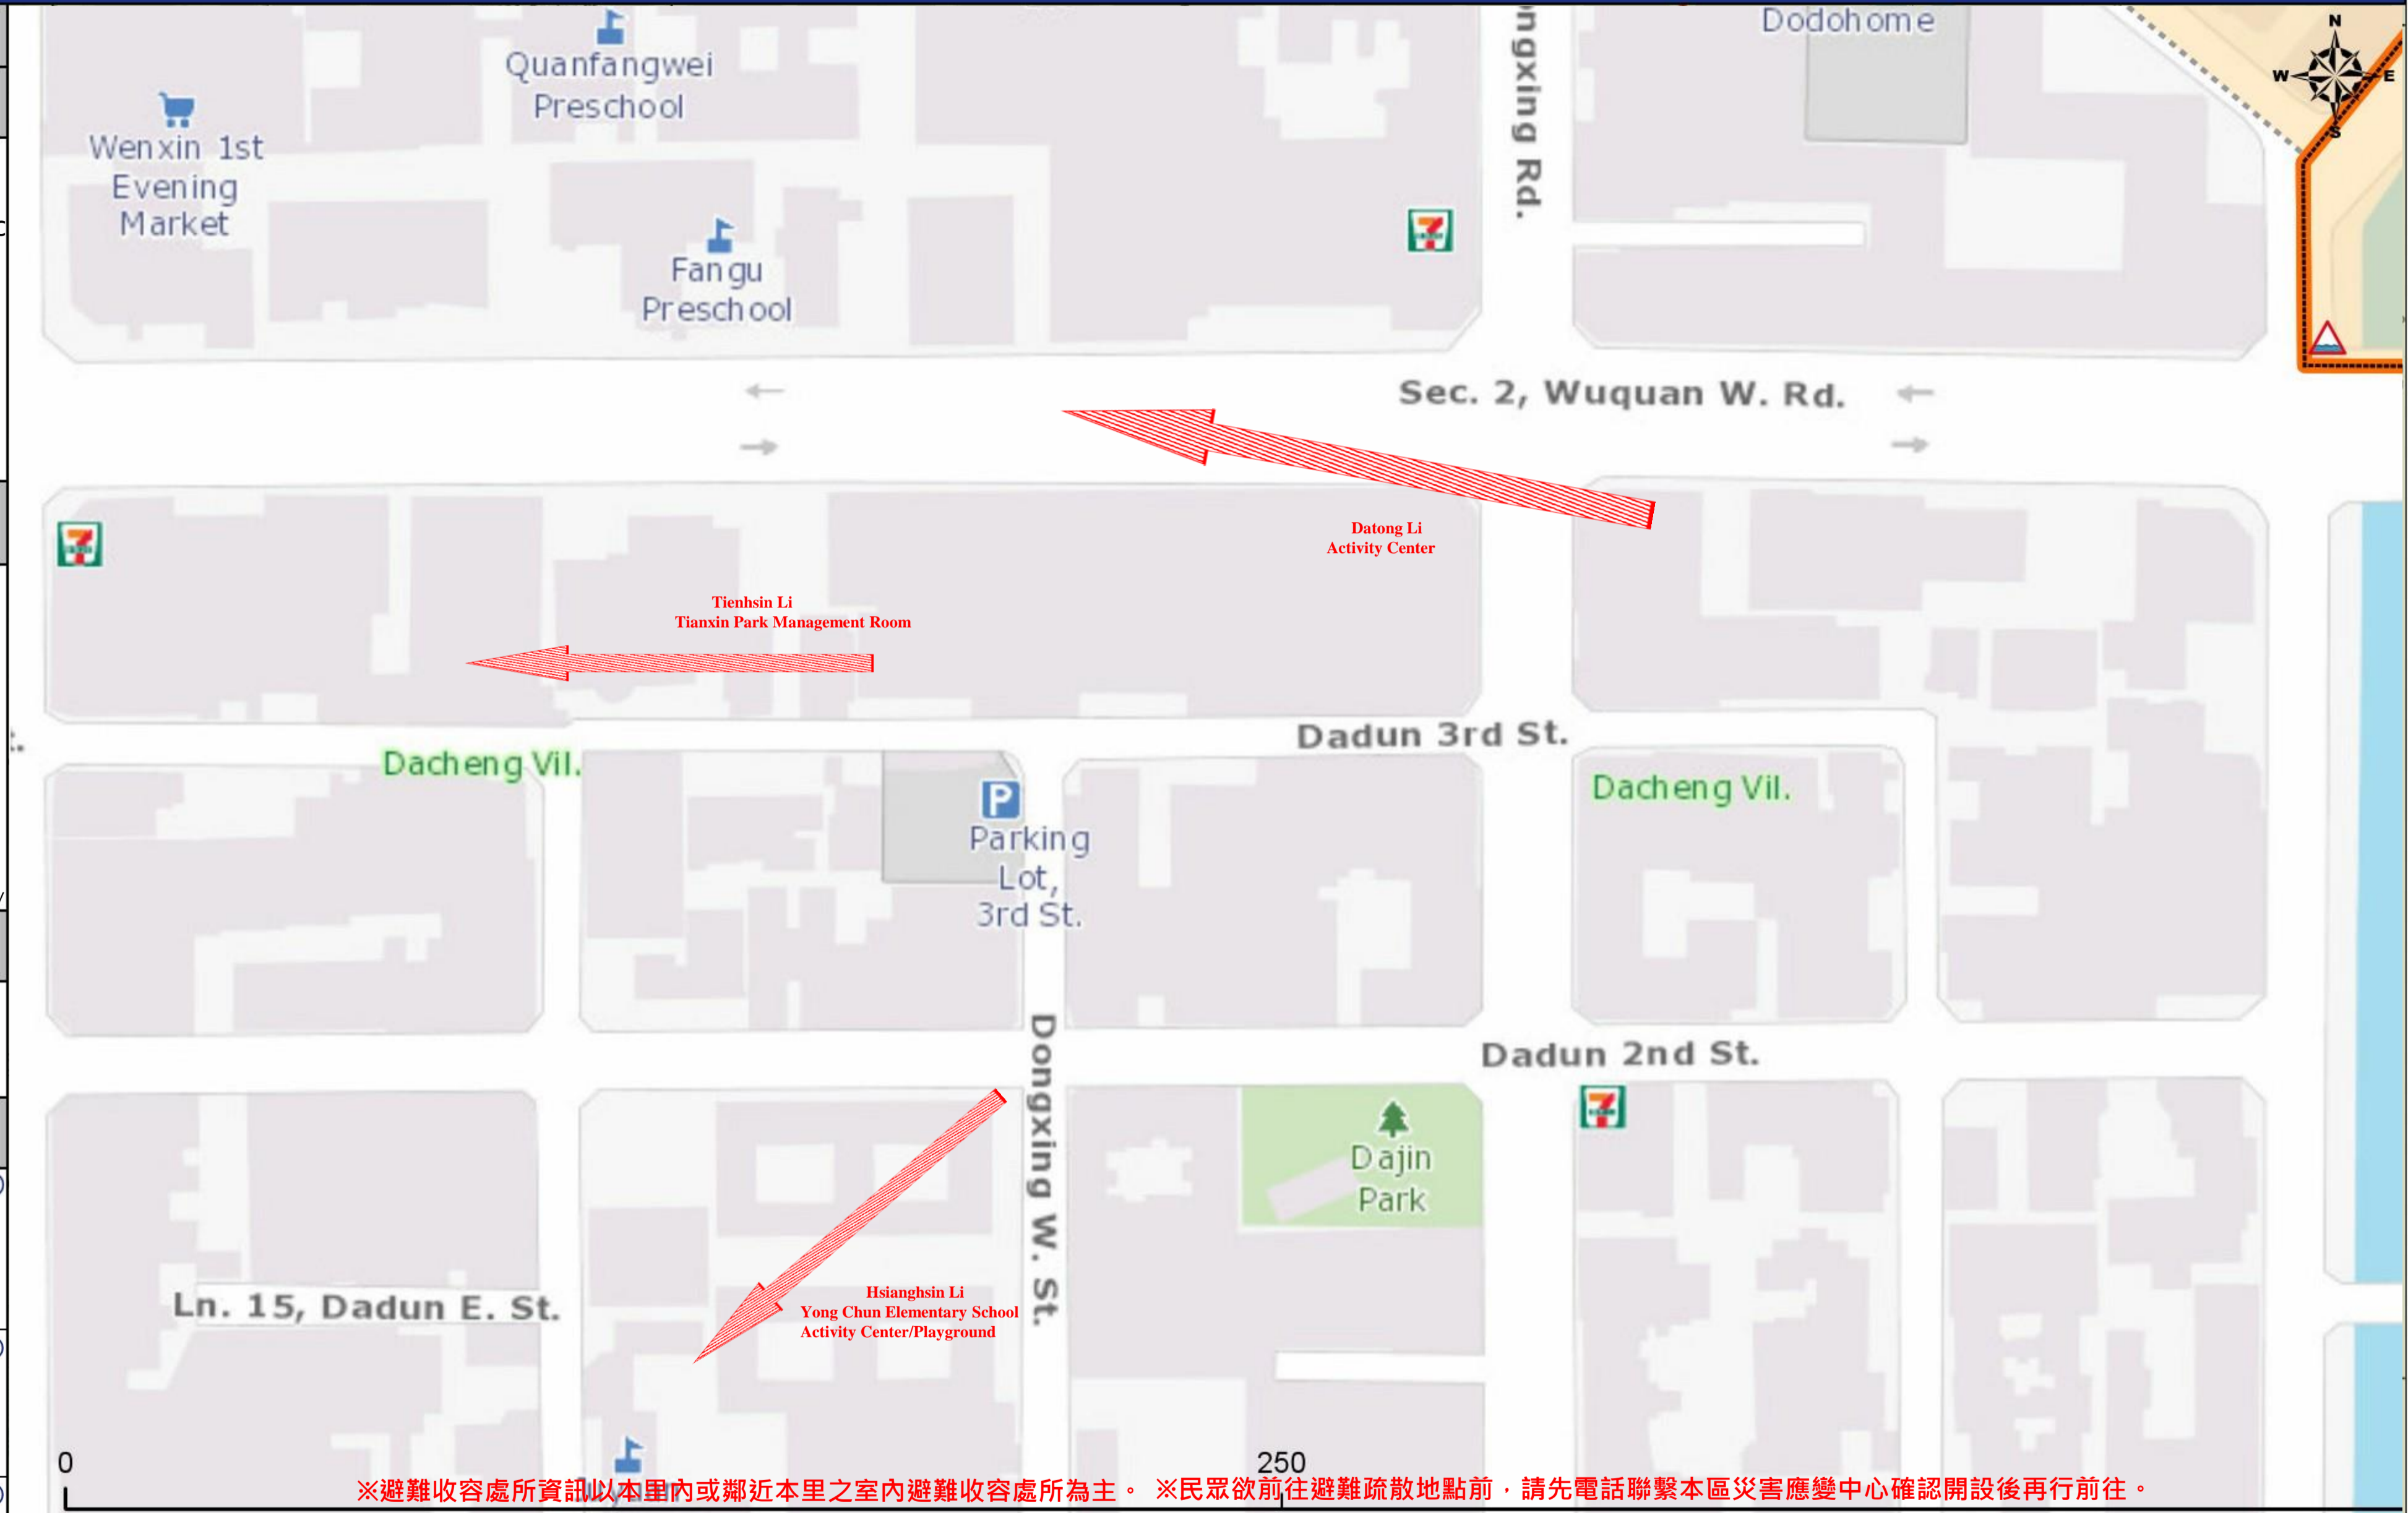

防災資訊網站 Emergency Information website

經濟部水利署防災資訊服務網 Water Resources Agency, Ministry of Economic Affairs https://fhy.wra.gov.tw/
行政院農委會土石流防災資訊網 Debris Flow Disaster Prevention Information http://246.swcb.gov.tw/
NCDR災害情資網 National Science and Technology Center for Disaster Reduction http://ceocdss.ncdr.nat.gov.tw/
臺中市政府水利局防災資訊網 Water Resources Bureau of Taichung City Government https://wrbeochi.taichung.gov.tw/TCSAFE/

緊急聯絡人 Emergency Contact person

里長 Chief of Dacheng Vil.
王宗裕 WANG, TSUNG-YU
電話 Tel. : (04)24758033
手機 Phone Number : 0952-862609

避難收容處所 Evacuation Shelter

名稱(Name) : Datong Li Activity Center
地址(add.) : 3F., No. 161, Dadun 6th St.
聯絡電話(Tel.) : 04-24752799(#220)
容納人數(Capacity) : 150人(people)

名稱(Name) : Tianxin Park Management Room
地址(add.) : 1~3F., No. 41, Ln. 319, Dadun 6th St.
聯絡電話(Tel.) : 04-24752799(#220)
容納人數(Capacity) : 50人(people)

名稱(Name) : Yong Chun Elementary School Activity Center/Playground
地址(add.) : No. 288, Yongchun E. Rd.
聯絡電話(Tel.) : 04-24752799(#220)
容納人數(Capacity) : 250+1500人(people)

直升機停機處 Heliport Info

名稱 :
轄區分隊(電話) :

南屯區公所2023年10月製作
Made in Oct. 2023 by Nantun District, Taichung City

※避難收容處所資訊以本里內或鄰近本里之室內避難收容處所為主。 ※民眾欲前往避難疏散地點前，請先電話聯繫本區災害應變中心確認開設後再行前往。

圖例 Legend	防災 Disaster	道路 Road		設施 Facilities			界線 Administrative boundary
	避難疏散方向 Evacuation route	一般道路 Road	省道 Provincial Road	室外避難處所 Outdoor Shelter	室內避難處所 Indoor Shelter	民生物資儲備處所 Material reserve	區行政界線 District level
歷史淹水點位 History Flooding Point	縣道 County highway	快速道路 Expressway	醫療機構 Medical Facility	警察單位 Police Departmet	消防單位 Fire Department	里行政界線 Village level	
歷史坡地災害 History slope point	國道 Highway	臺灣鐵路 TRA	社福機構(身障) Disabled Persons	社福機構(老人) Elderly welfare institution	社福機構(兒少) Children welfare	臺中市市民防災手冊 Taichung Citizen Disaster Prevention Guide	
	臺灣高鐵 THSR	台中捷運 TMRA	一般護理之家 Nursing Home	災害應變中心 Emergency Operation Center	直升機停機處 Heliport