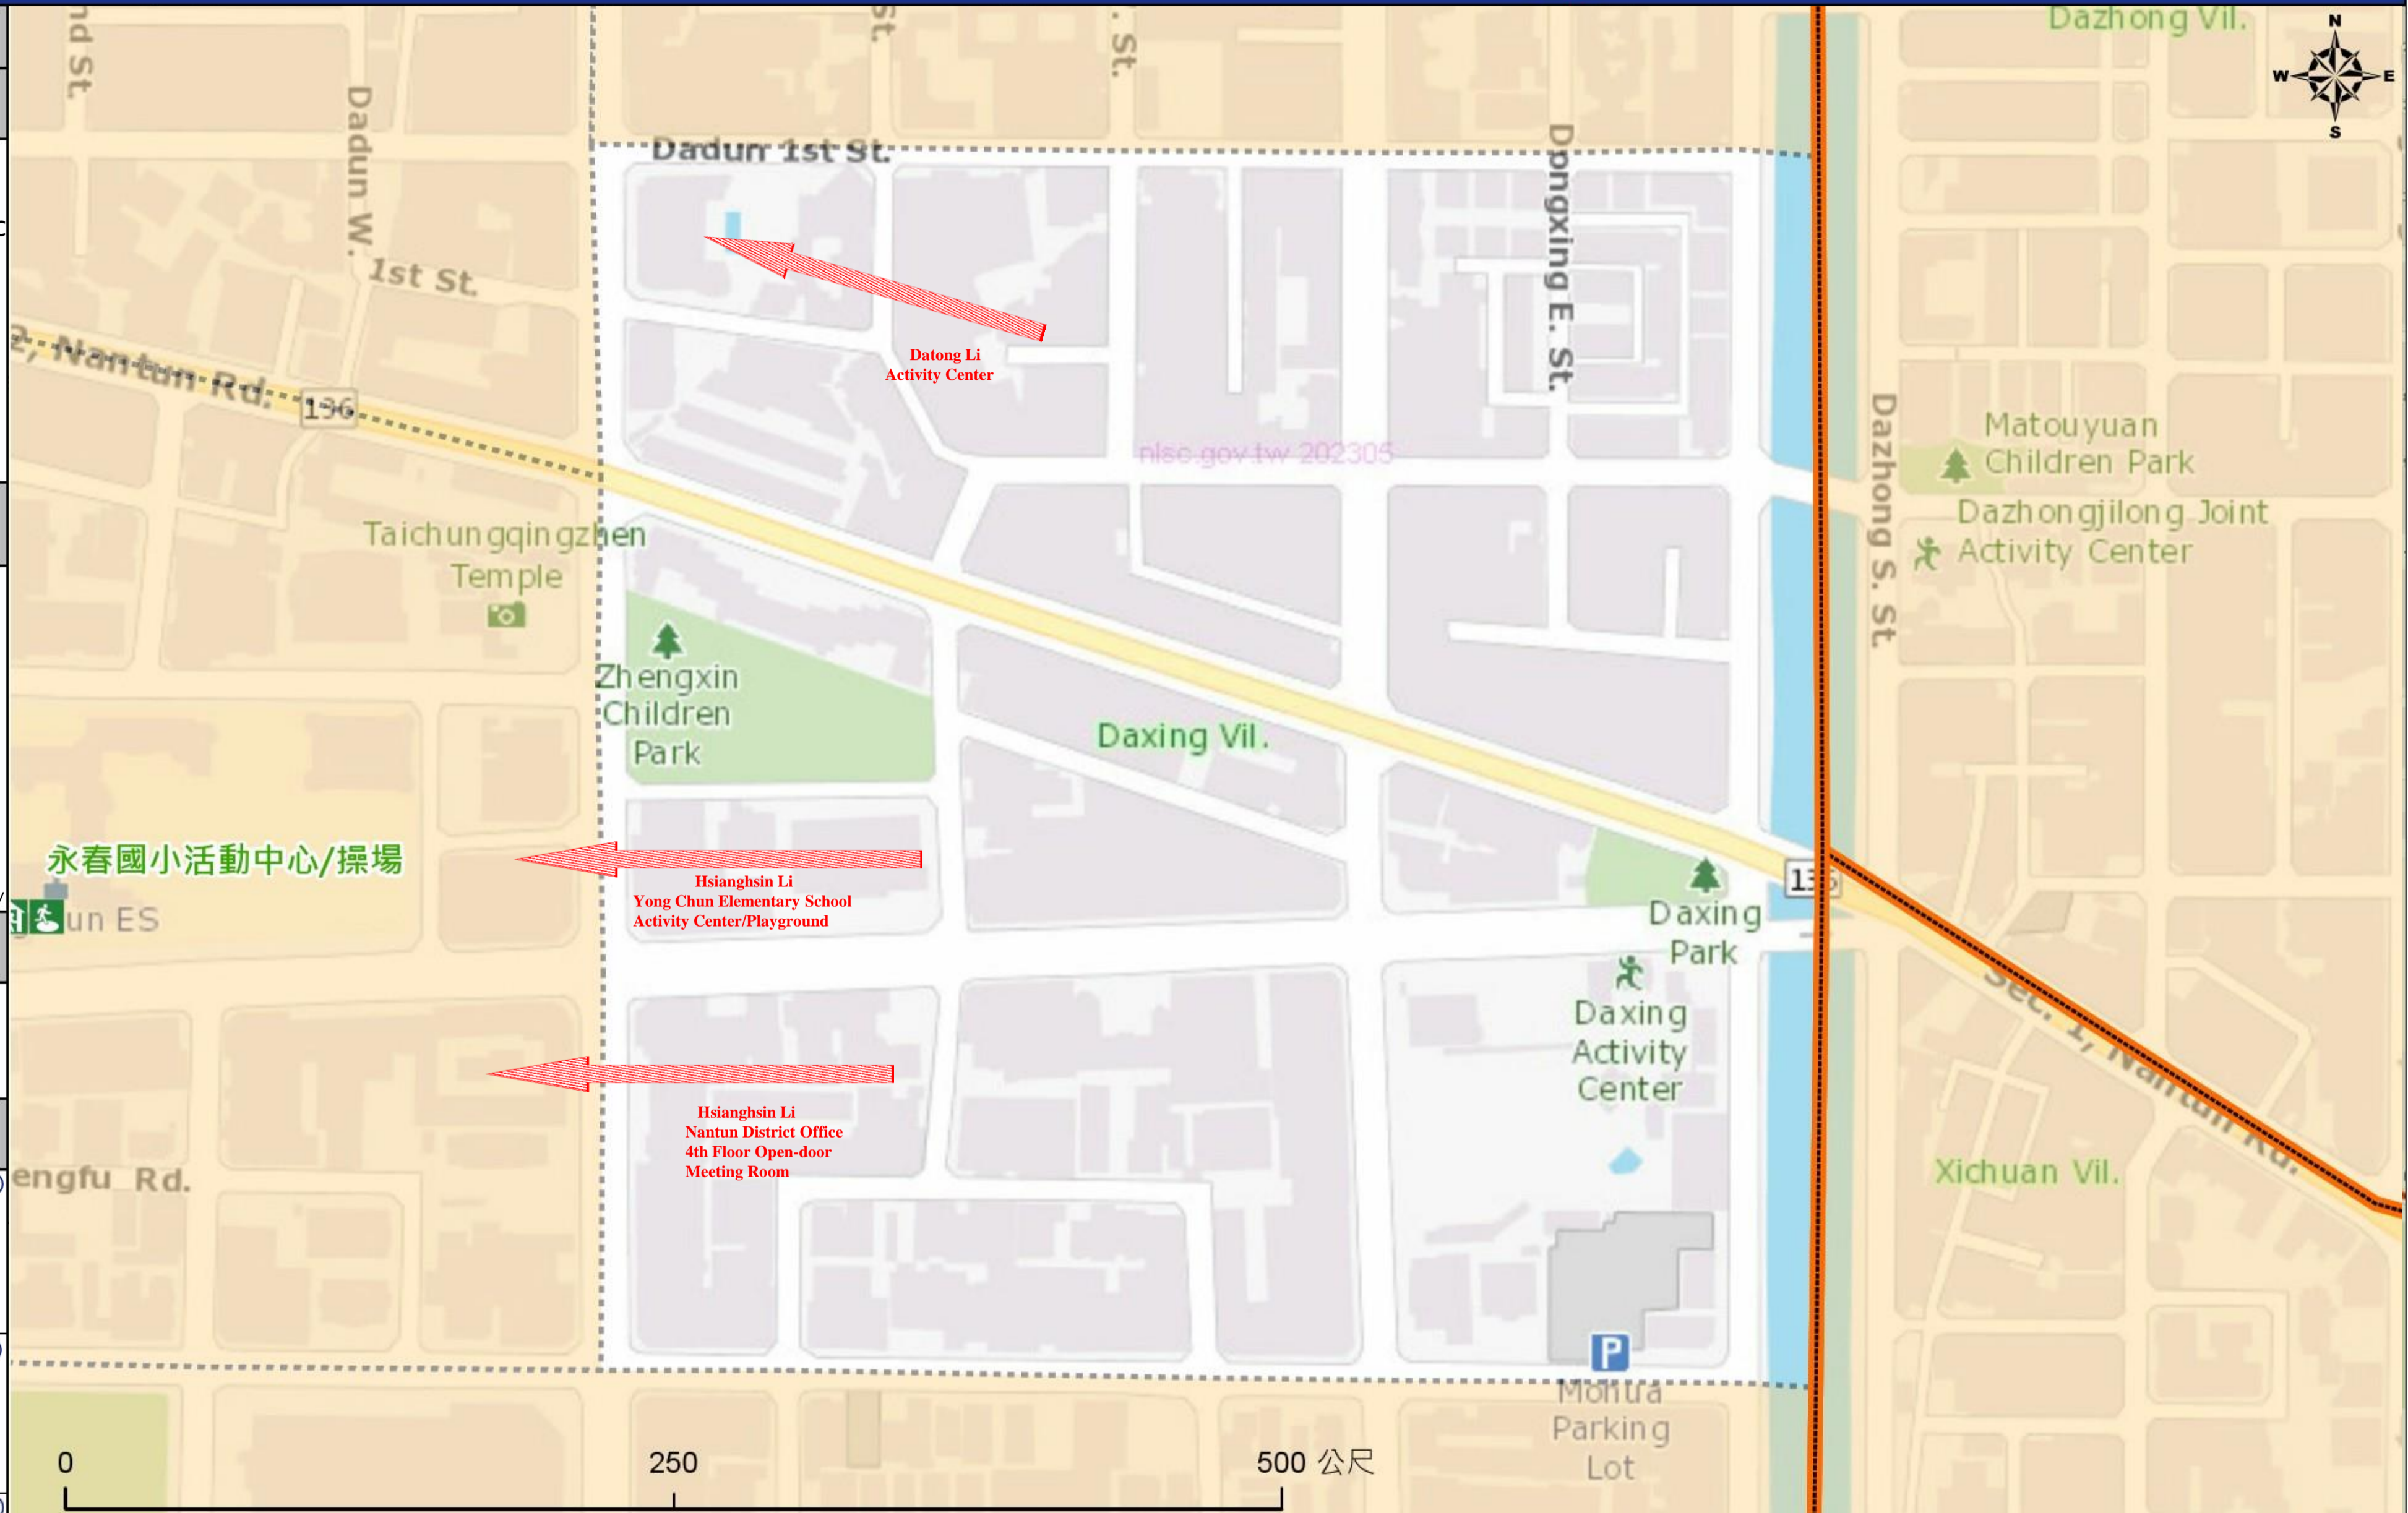

直升機停機處 Heliport Info

名稱:
轄區分隊(電話):

南屯區公所2023年10月製作
Made in Oct. 2023 by Nantun District, Taichung City

圖例 legend	防災 Disaster	道路 Road		設施 Facilities			界線 Administrative boundary						
		避難疏散方向 Evacuation route		一般道路 Road		省道 Provincial Road		室外避難處所 Outdoor Shelter		室內避難處所 Indoor Shelter		民生物資儲備處所 Material reserve	
	歷史淹水點位 History Flooding Point		縣道 County highway		快速道路 Expressway		醫療機構 Medical Facility		警察單位 Police Department		消防單位 Fire Department		里行政界線 Village level
	歷史坡地災害 History slope point		國道 Highway		臺灣鐵路 TRA		社福機構(身障) Disabled Persons		社福機構(老人) Elderly welfare institution		社福機構(兒少) Children welfare		臺中市市民防災手冊 Taichung Citizen Disaster Prevention Guide
			臺灣高鐵 THSR		台中捷運 TMRA		一般護理之家 Nursing Home		災害應變中心 Emergency Operation Center		直升機停機處 Heliport		