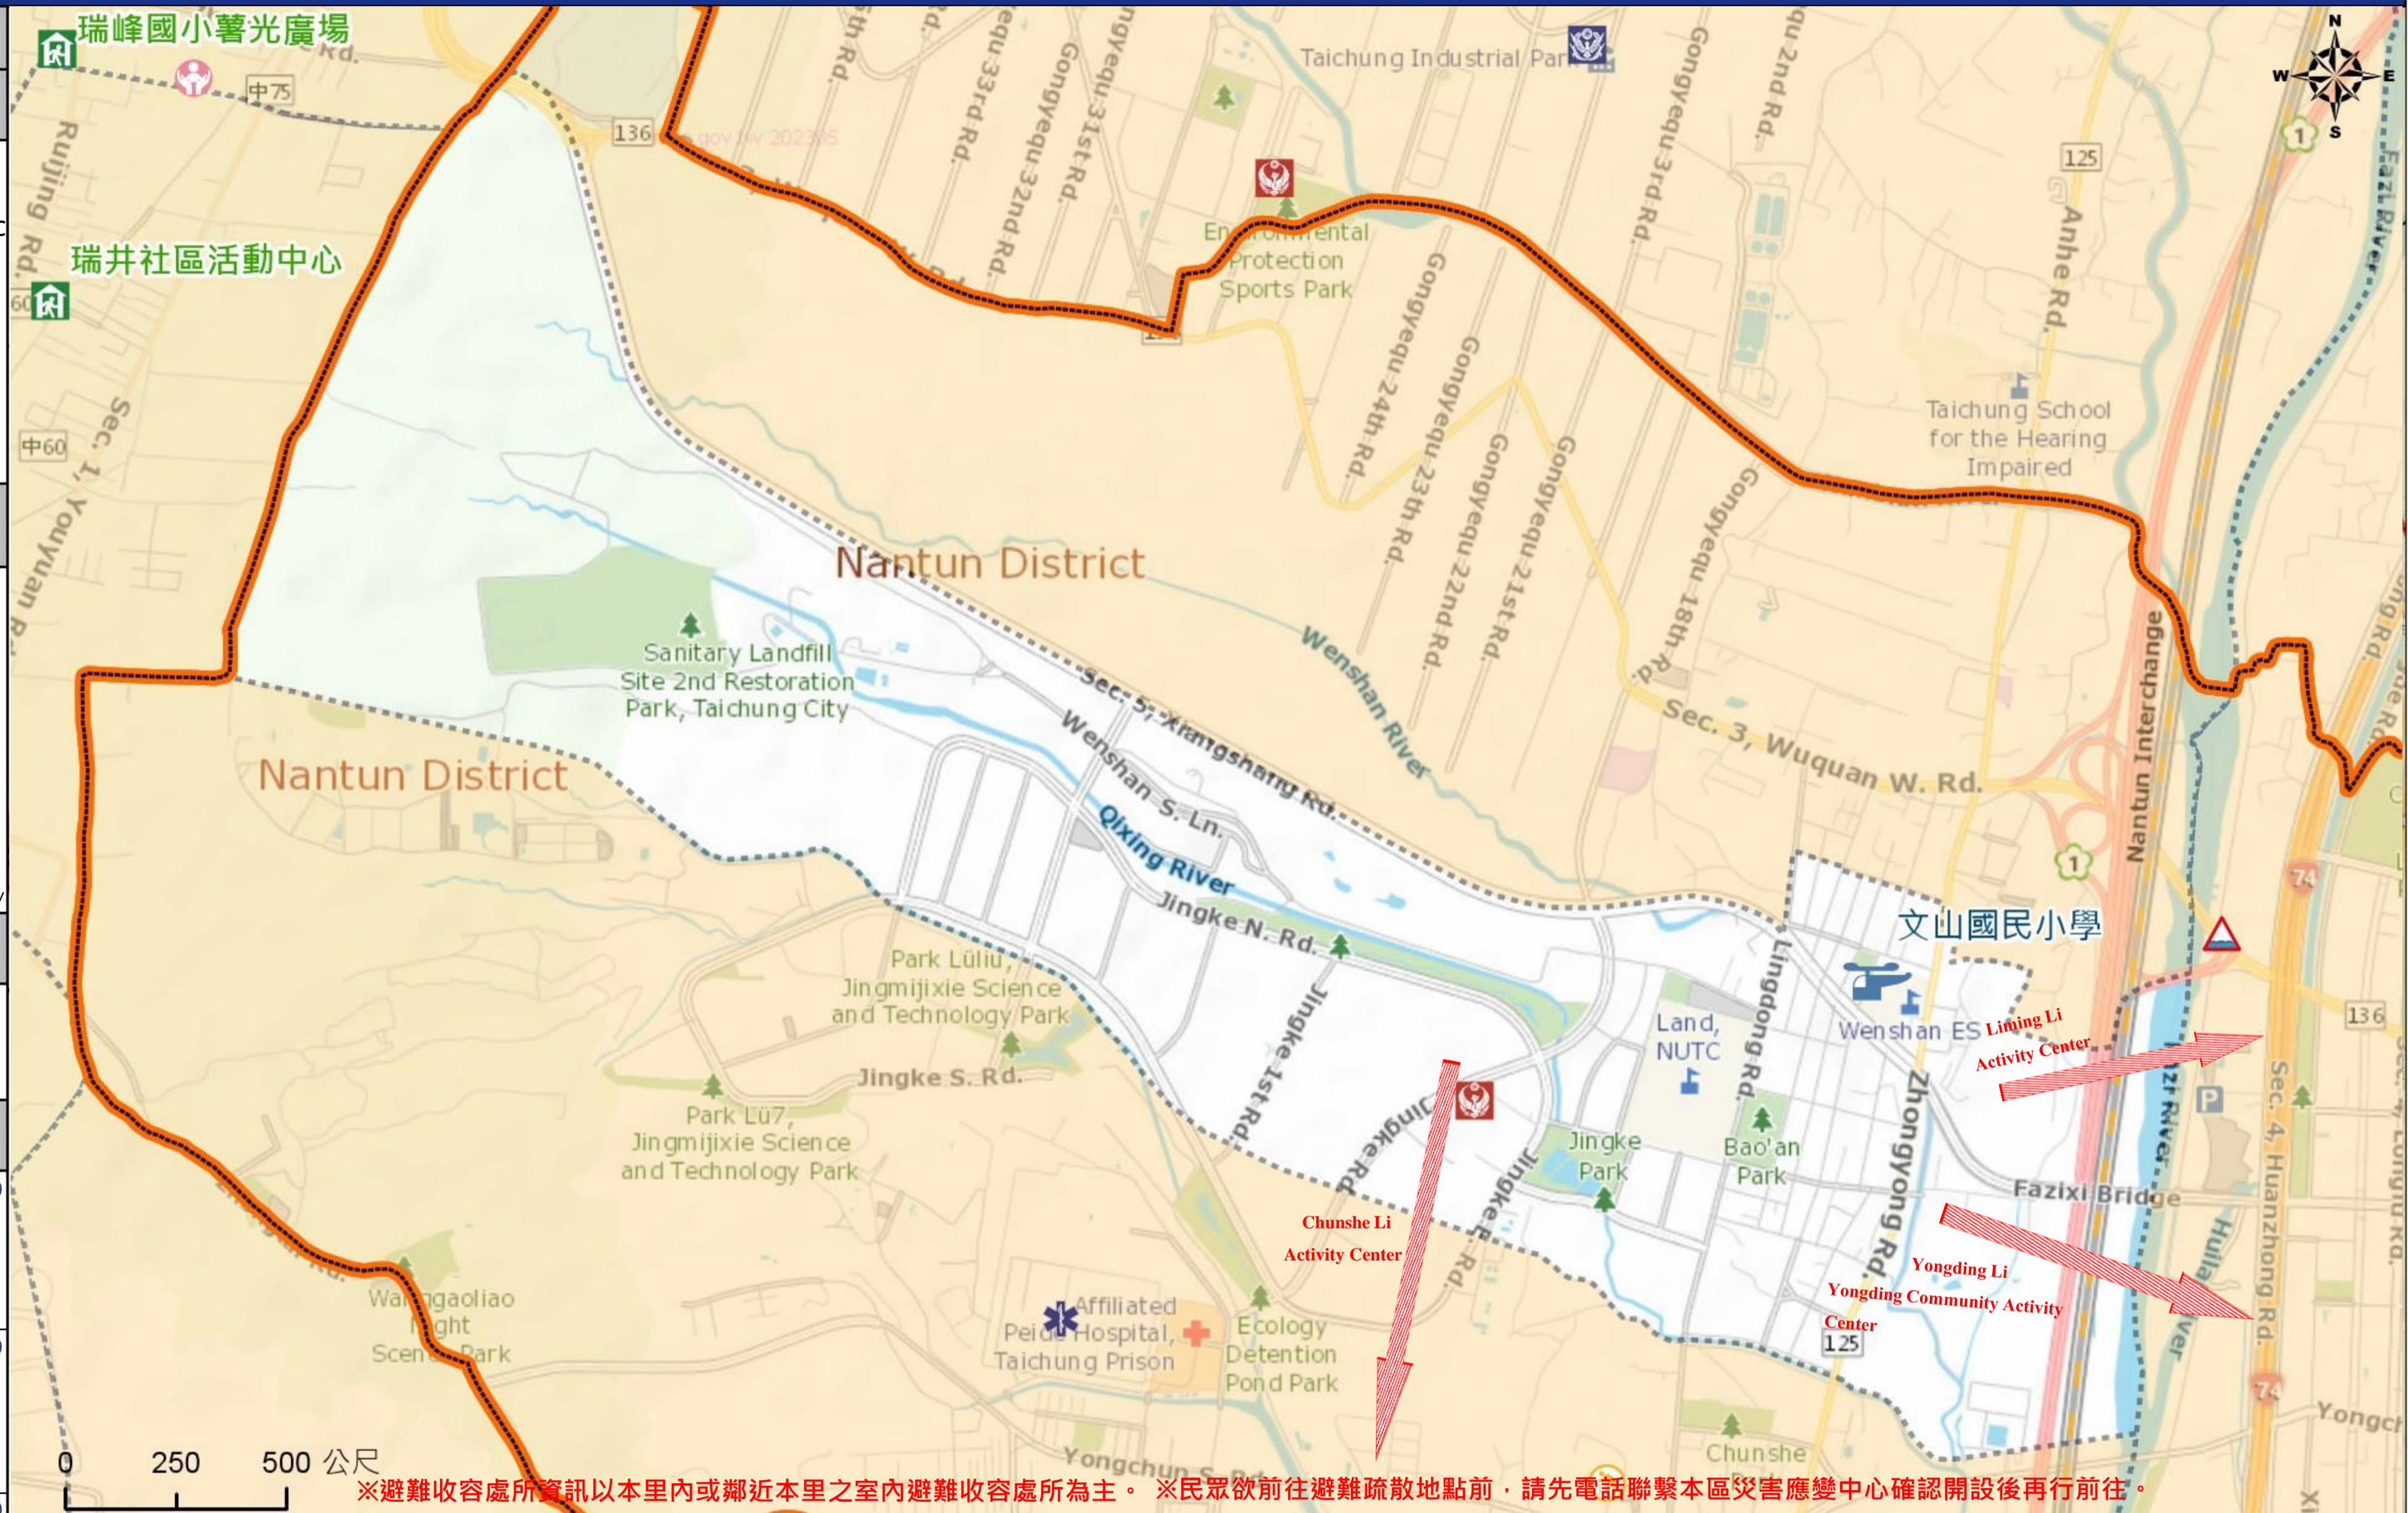

防災資訊表 Information Table
災害通報單位 Notification Unit
臺中市災害應變中心 Taichung EOC 04-23811119#567 南屯區災害應變中心 Nantun District EOC 04-24752799 警察局第四分局 Police Department 04-23892110 消防局春社分隊 Fire Department 04-23580818 1999臺中市民一碼通 Citizen Helpline 1999

防災資訊網站
Emergency Information website

經濟部水利署防災資訊服務網
Water Resources Agency, Ministry of Economic Affairs
<https://fhy.wra.gov.tw/>

行政院農委會土石流防災資訊網
Debris Flow Disaster Prevention Information
<http://246.swcb.gov.tw/>

NCDR災害情資網
National Science and Technology Center for Disaster Reduction
<http://ceodss.ncdr.nat.gov.tw/>

臺中市政府水利局防災資訊網
Water Resources Bureau of Taichung City Government
<https://wrbeochi.taichung.gov.tw/TCSAFEp/>

緊急聯絡人
Emergency Contact person

里長 Chief of Wenshan Vil.
何中信 HO,CHUNG-HSIN
電話 Tel. : (04)23825531
手機 Phone Number : 0923-119380

避難收容處所
Evacuation Shelter

名稱(Name) : Chunshe Li Activity Center
地址(add.) : 2、3F., No. 23-12, Zhongyong Rd.
聯絡電話(Tel.) : 04-24752799(#220)
容納人數(Capacity) : 200人(people)

名稱(Name) : Liming Li Activity Center
地址(add.) : No. 150, Gancheng St.
聯絡電話(Tel.) : 04-24752799(#220)
容納人數(Capacity) : 60人(people)

名稱(Name) : Yongding Community Activity Center
地址(add.) : No. 70, Nanmei St.
聯絡電話(Tel.) : 04-24752799(#220)
容納人數(Capacity) : 50人(people)

直升機停機處
Heliport Info

名稱 : 文山國民小學
轄區分隊(電話) : 春社分隊(04-23893610)

南屯區公所2023年10月製作
Made in Oct. 2023 by Nantun District, Taichung City

※避難收容處所資訊以本里內或鄰近本里之室內避難收容處所為主。※民眾欲前往避難疏散地點前，請先電話聯繫本區災害應變中心確認開設後再行前往。

圖例 legend	防災 Disaster		道路 Road		設施 Facilities			界線 Administrative boundary						
		避難疏散方向 Evacuation route		一般道路 Road		省道 Provincial Road		室外避難處所 Outdoor Shelter		室內避難處所 Indoor Shelter		民生物資儲備處所 Material reserve		區行政界線 District level
	歷史淹水點位 History Flooding Point		縣道 County highway		快速道路 Expressway		醫療機構 Medical Facility		警察單位 Police Department		消防單位 Fire Department		里行政界線 Village level	
	歷史坡地災害 History slope point		國道 Highway		臺灣鐵路 TRA		社福機構(身障) Disabled Persons		社福機構(老人) Elderly welfare institution		社福機構(兒少) Children welfare		直升機停機處 Heliport	
			臺灣高鐵 THSR		台中捷運 TMRA		一般護理之家 Nursing Home		災害應變中心 Emergency Operation Center					

臺中市市民防災手冊
Taichung Citizen Disaster Prevention Guide