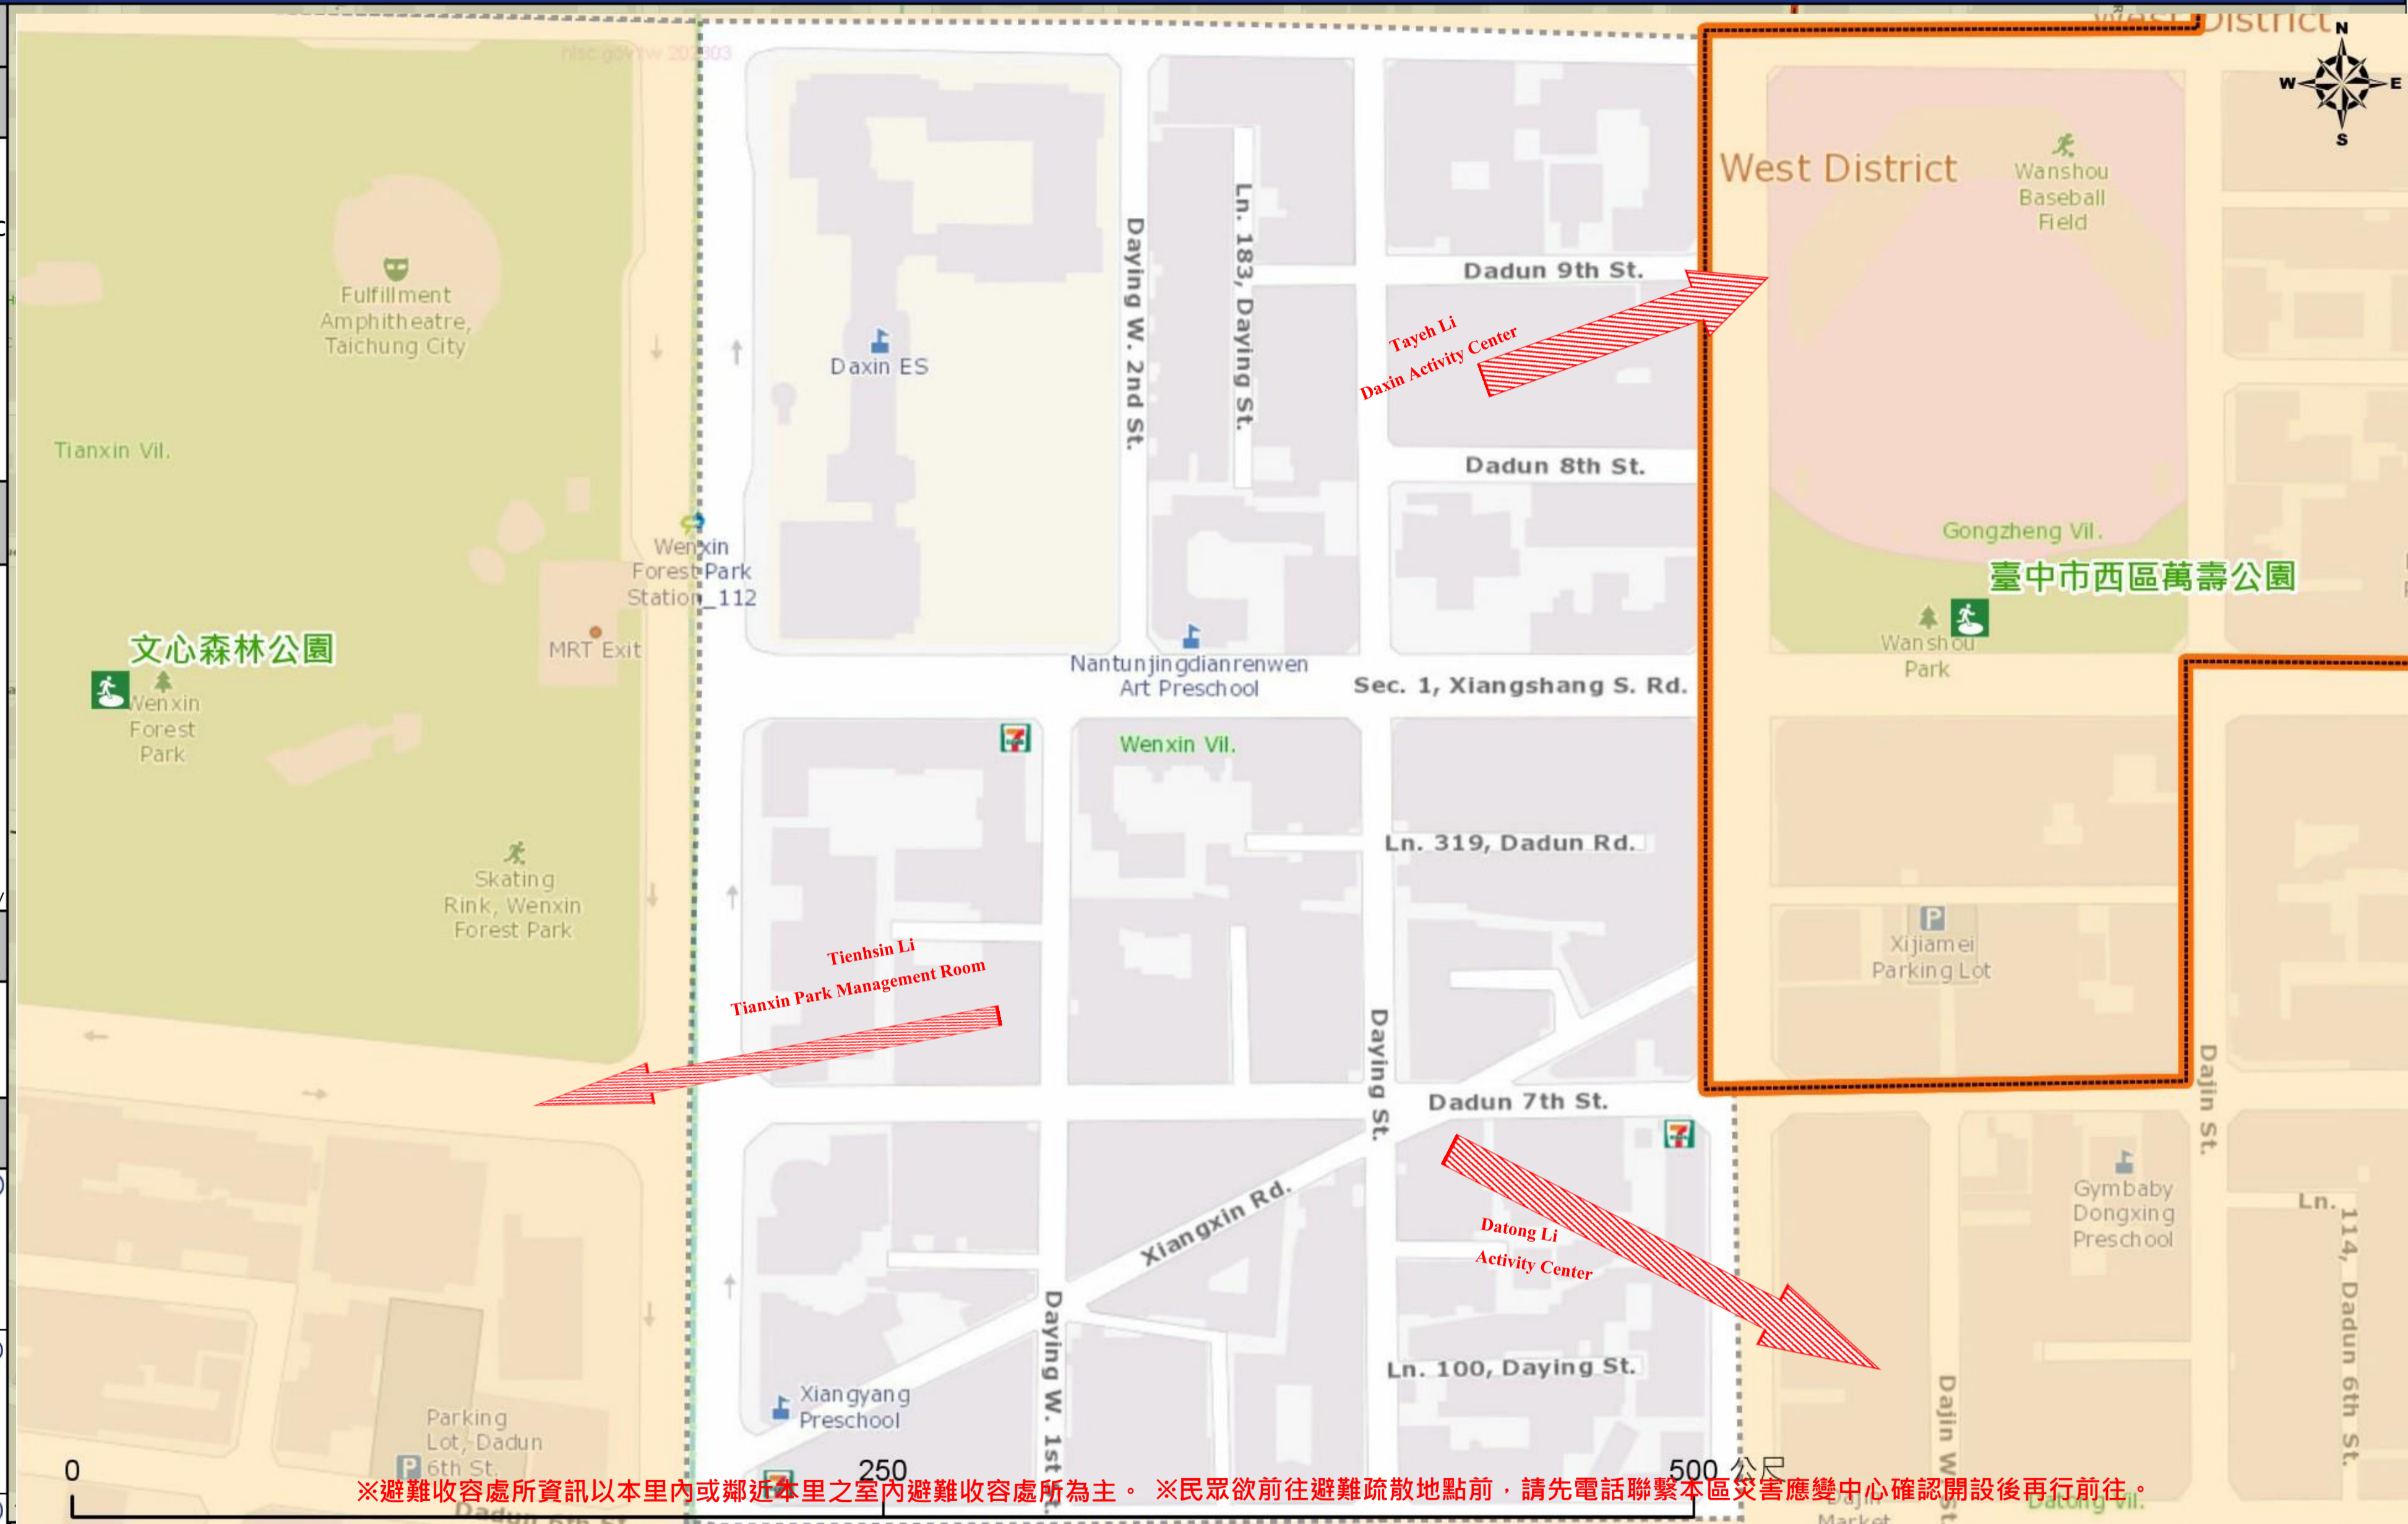

直升機停機處
Heliport Info

名稱 :
轄區分隊(電話) :

南屯區公所2023年10月製作
Made in Oct. 2023 by Nantun District, Taichung City

※避難收容處所資訊以本里內或鄰近本里之室內避難收容處所為主。 ※民眾欲前往避難疏散地點前，請先電話聯繫本區災害應變中心確認開設後再行前往。

圖例 legend	防災 Disaster		道路 Road		設施 Facilities			界線 Administrative boundary					
		避難疏散方向 Evacuation route		一般道路 Road		省道 Provincial Road		室外避難處所 Outdoor Shelter		室內避難處所 Indoor Shelter		民生物資儲備處所 Material reserve	
	歷史淹水點位 History Flooding Point		縣道 County highway		快速道路 Expressway		醫療機構 Medical Facility		警察單位 Police Department		消防單位 Fire Department		里行政界線 Village level
	歷史坡地災害 History slope point		國道 Highway		臺灣鐵路 TRA		社福機構(身障) Disabled Persons		社福機構(老人) Elderly welfare institution		社福機構(兒少) Children welfare		臺中市市民防災手冊 Taichung Citizen Disaster Prevention Guide
			臺灣高鐵 THSR		台中捷運 TMRA		一般護理之家 Nursing Home		災害應變中心 Emergency Operation Center		直升機停機處 Heliport		