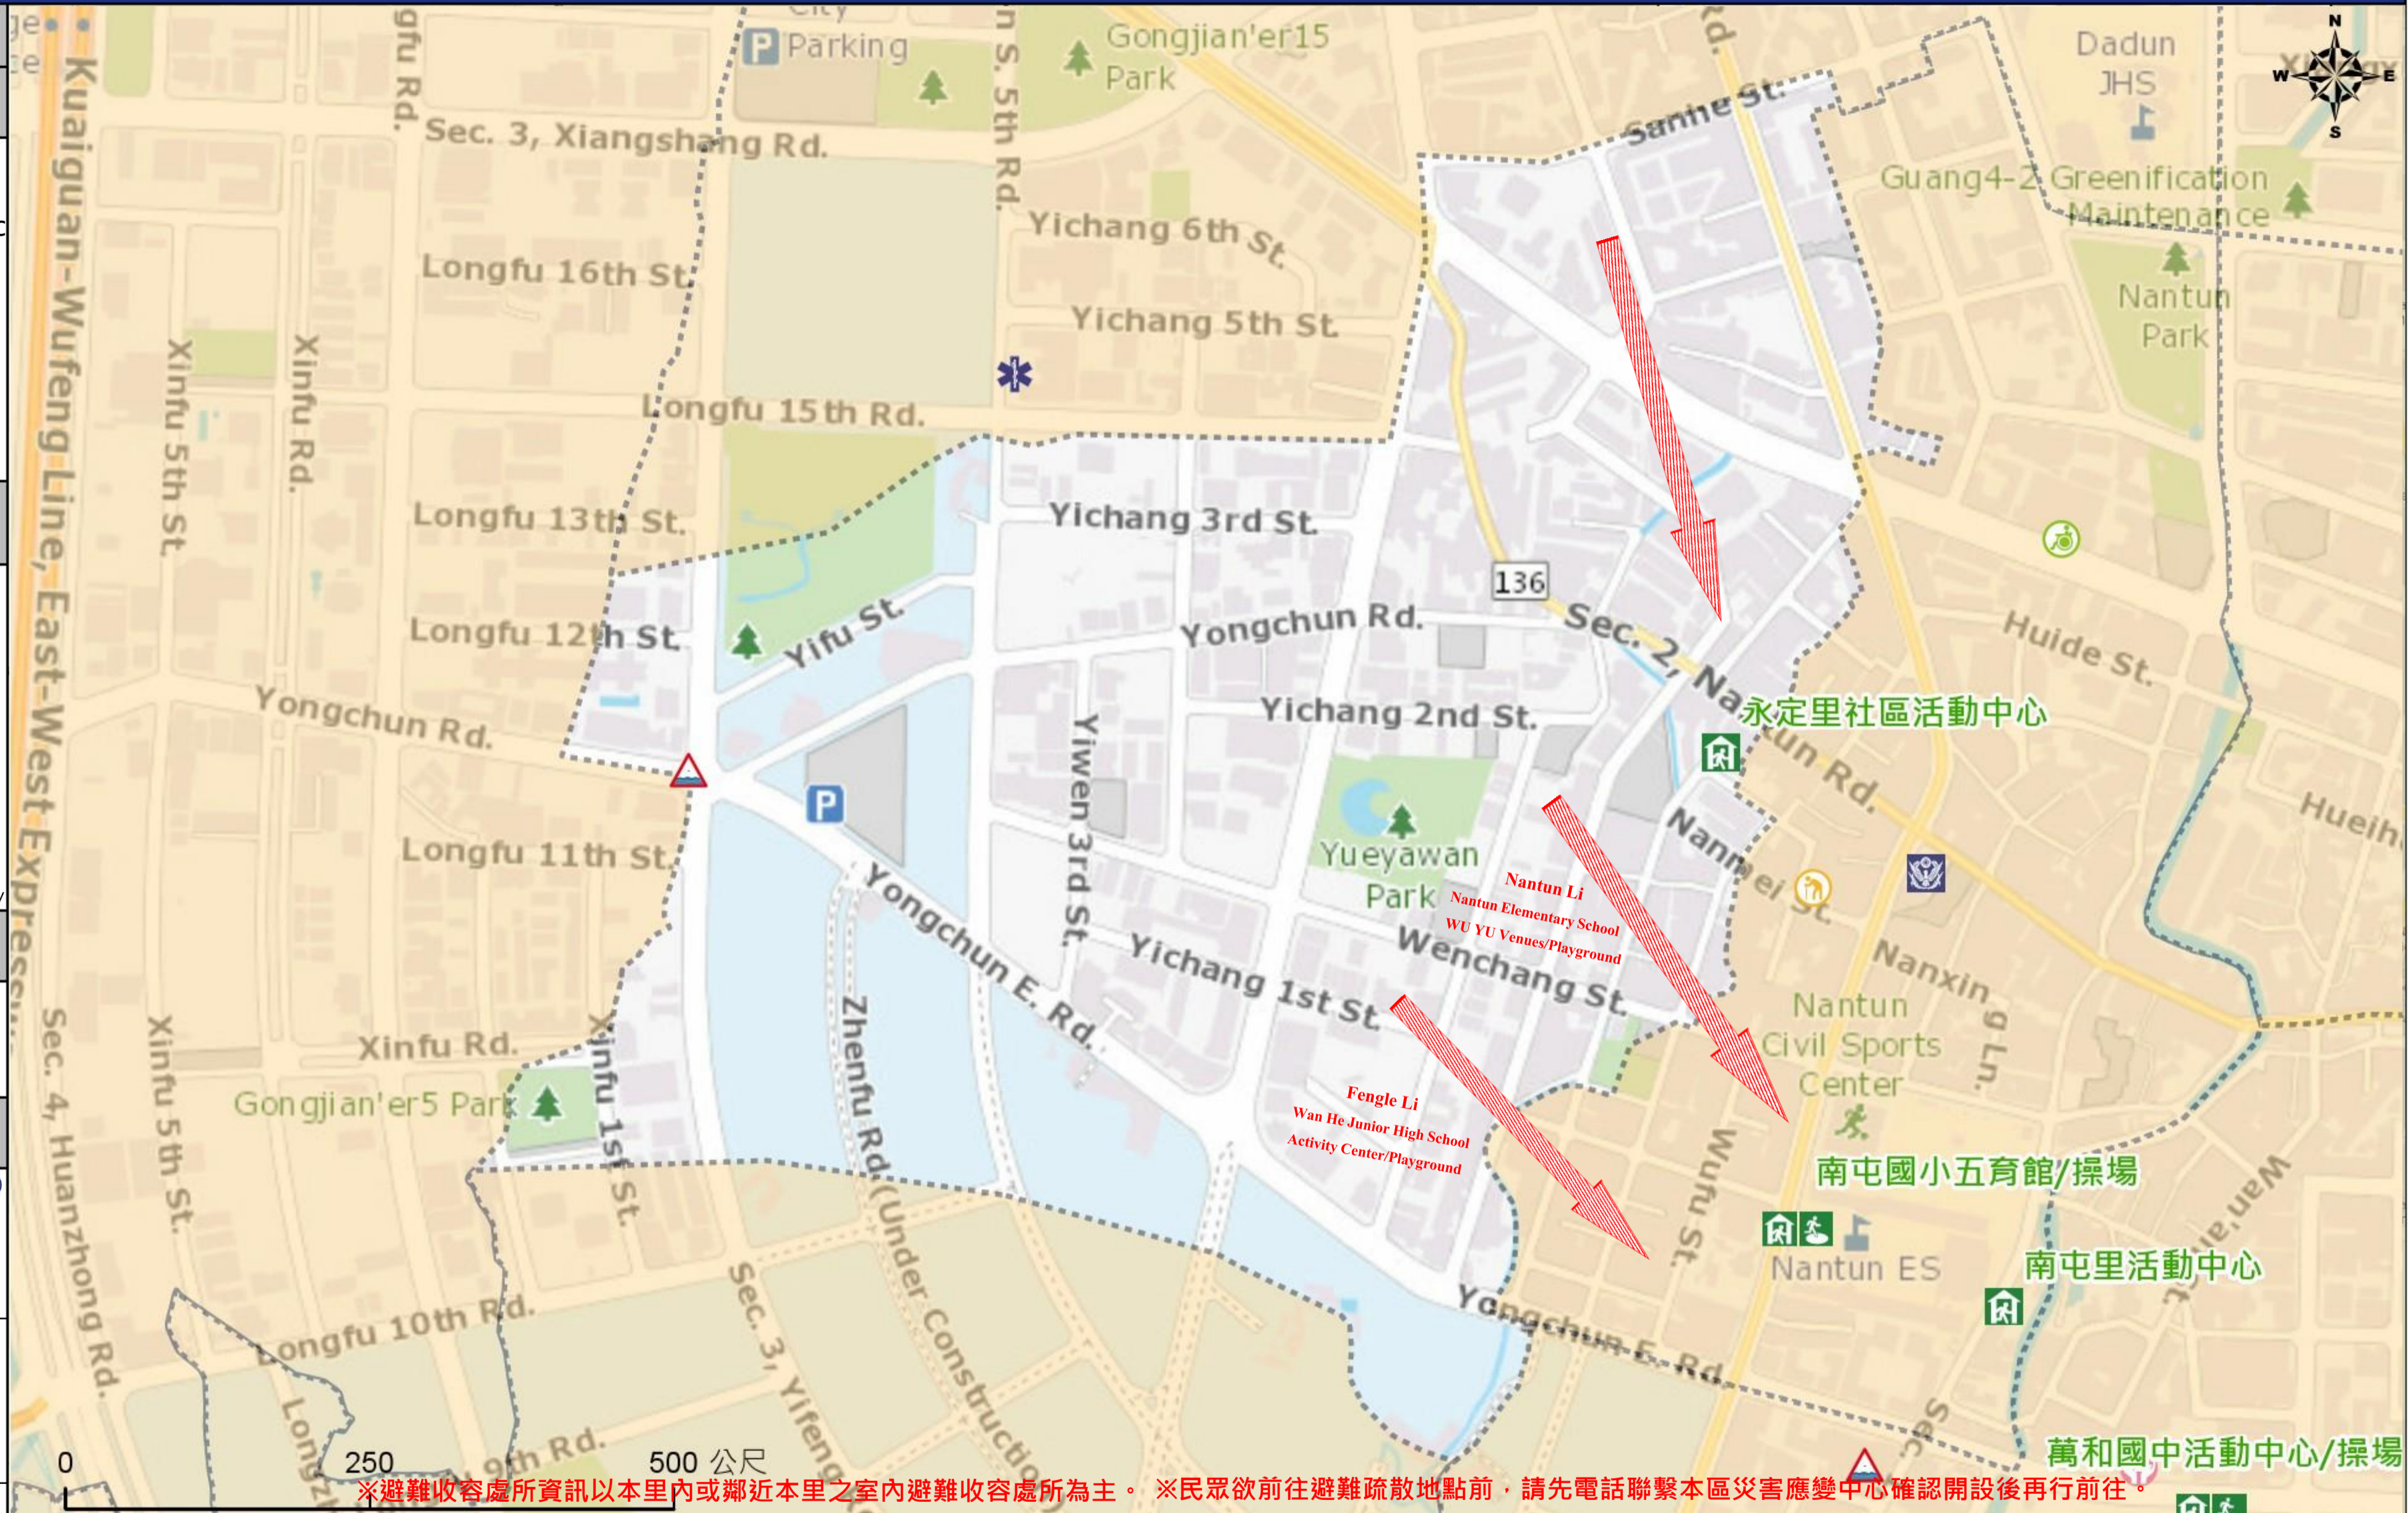

防災資訊網站
Emergency Information website

- 經濟部水利署防災資訊服務網
  Water Resources Agency, Ministry of Economic Affairs
  <https://thy.wra.gov.tw/>
- 行政院農委會土石流防災資訊網
  Debris Flow Disaster Prevention Information
  <http://246.swcb.gov.tw/>
- NCDR災害情資網
  National Science and Technology Center for Disaster Reduction
  <http://ceodss.ncdr.nat.gov.tw/>
- 臺中市政府水利局防災資訊網
  Water Resources Bureau of Taichung City Government
  <https://wrbeochi.taichung.gov.tw/TCSAFEp/>

緊急聯絡人
Emergency Contact person

里長 Chief of Yongding Vil.
賴榮斌 LAI, JUNG-PIN
電話 Tel. : (04)23853583
手機 Phone Number : 0932-639259

避難收容處所
Evacuation Shelter

名稱(Name) : Yongding Community Activity Center
地址(add.) : No. 70, Nanmei St.
聯絡電話(Tel.) : 04-24752799(#220)
容納人數(Capacity) : 50人(people)

名稱(Name) : Nantun Elementary School WU YU Venues/Playground
地址(add.) : No. 968, Sec. 1, Liming Rd.
聯絡電話(Tel.) : 04-24752799(#220)
容納人數(Capacity) : 100+ 2000人(people)

名稱(Name) : Wan He Junior High School Activity Center/Playground
地址(add.) : No. 885, Yongchun E. Rd.
聯絡電話(Tel.) : 04-24752799(#220)
容納人數(Capacity) : 200+ 1000人(people)

直升機停機處
Heliport Info

名稱 :
轄區分隊(電話) :

南屯區公所2023年10月製作
Made in Oct. 2023 by Nantun District, Taichung City

※避難收容處所資訊以本里內或鄰近本里之室內避難收容處所為主。※民眾欲前往避難疏散地點前，請先電話聯繫本區災害應變中心確認開設後再行前往。

圖例 legend	防災 Disaster	道路 Road			設施 Facilities			界線 Administrative boundary
		避難疏散方向 Evacuation route	一般道路 Road	省道 Provincial Road	室外避難處所 Outdoor Shelter	室內避難處所 Indoor Shelter	民生物資儲備處所 Material reserve	區行政界線 District level
	歷史淹水點位 History Flooding Point	縣道 County highway	快速道路 Expressway	醫療機構 Medical Facility	警察單位 Police Department	消防單位 Fire Department	里行政界線 Village level	
	歷史坡地災害 History slope point	國道 Highway	臺灣鐵路 TRA	社福機構(身障) Disabled Persons	社福機構(老人) Elderly welfare institution	社福機構(兒少) Children welfare	臺中市市民防災手冊 Taichung Citizen Disaster Prevention Guide	
		臺灣高鐵 THSR	台中捷運 TMRA	一般護理之家 Nursing Home	災害應變中心 Emergency Operation Center	直升機停機處 Heliport