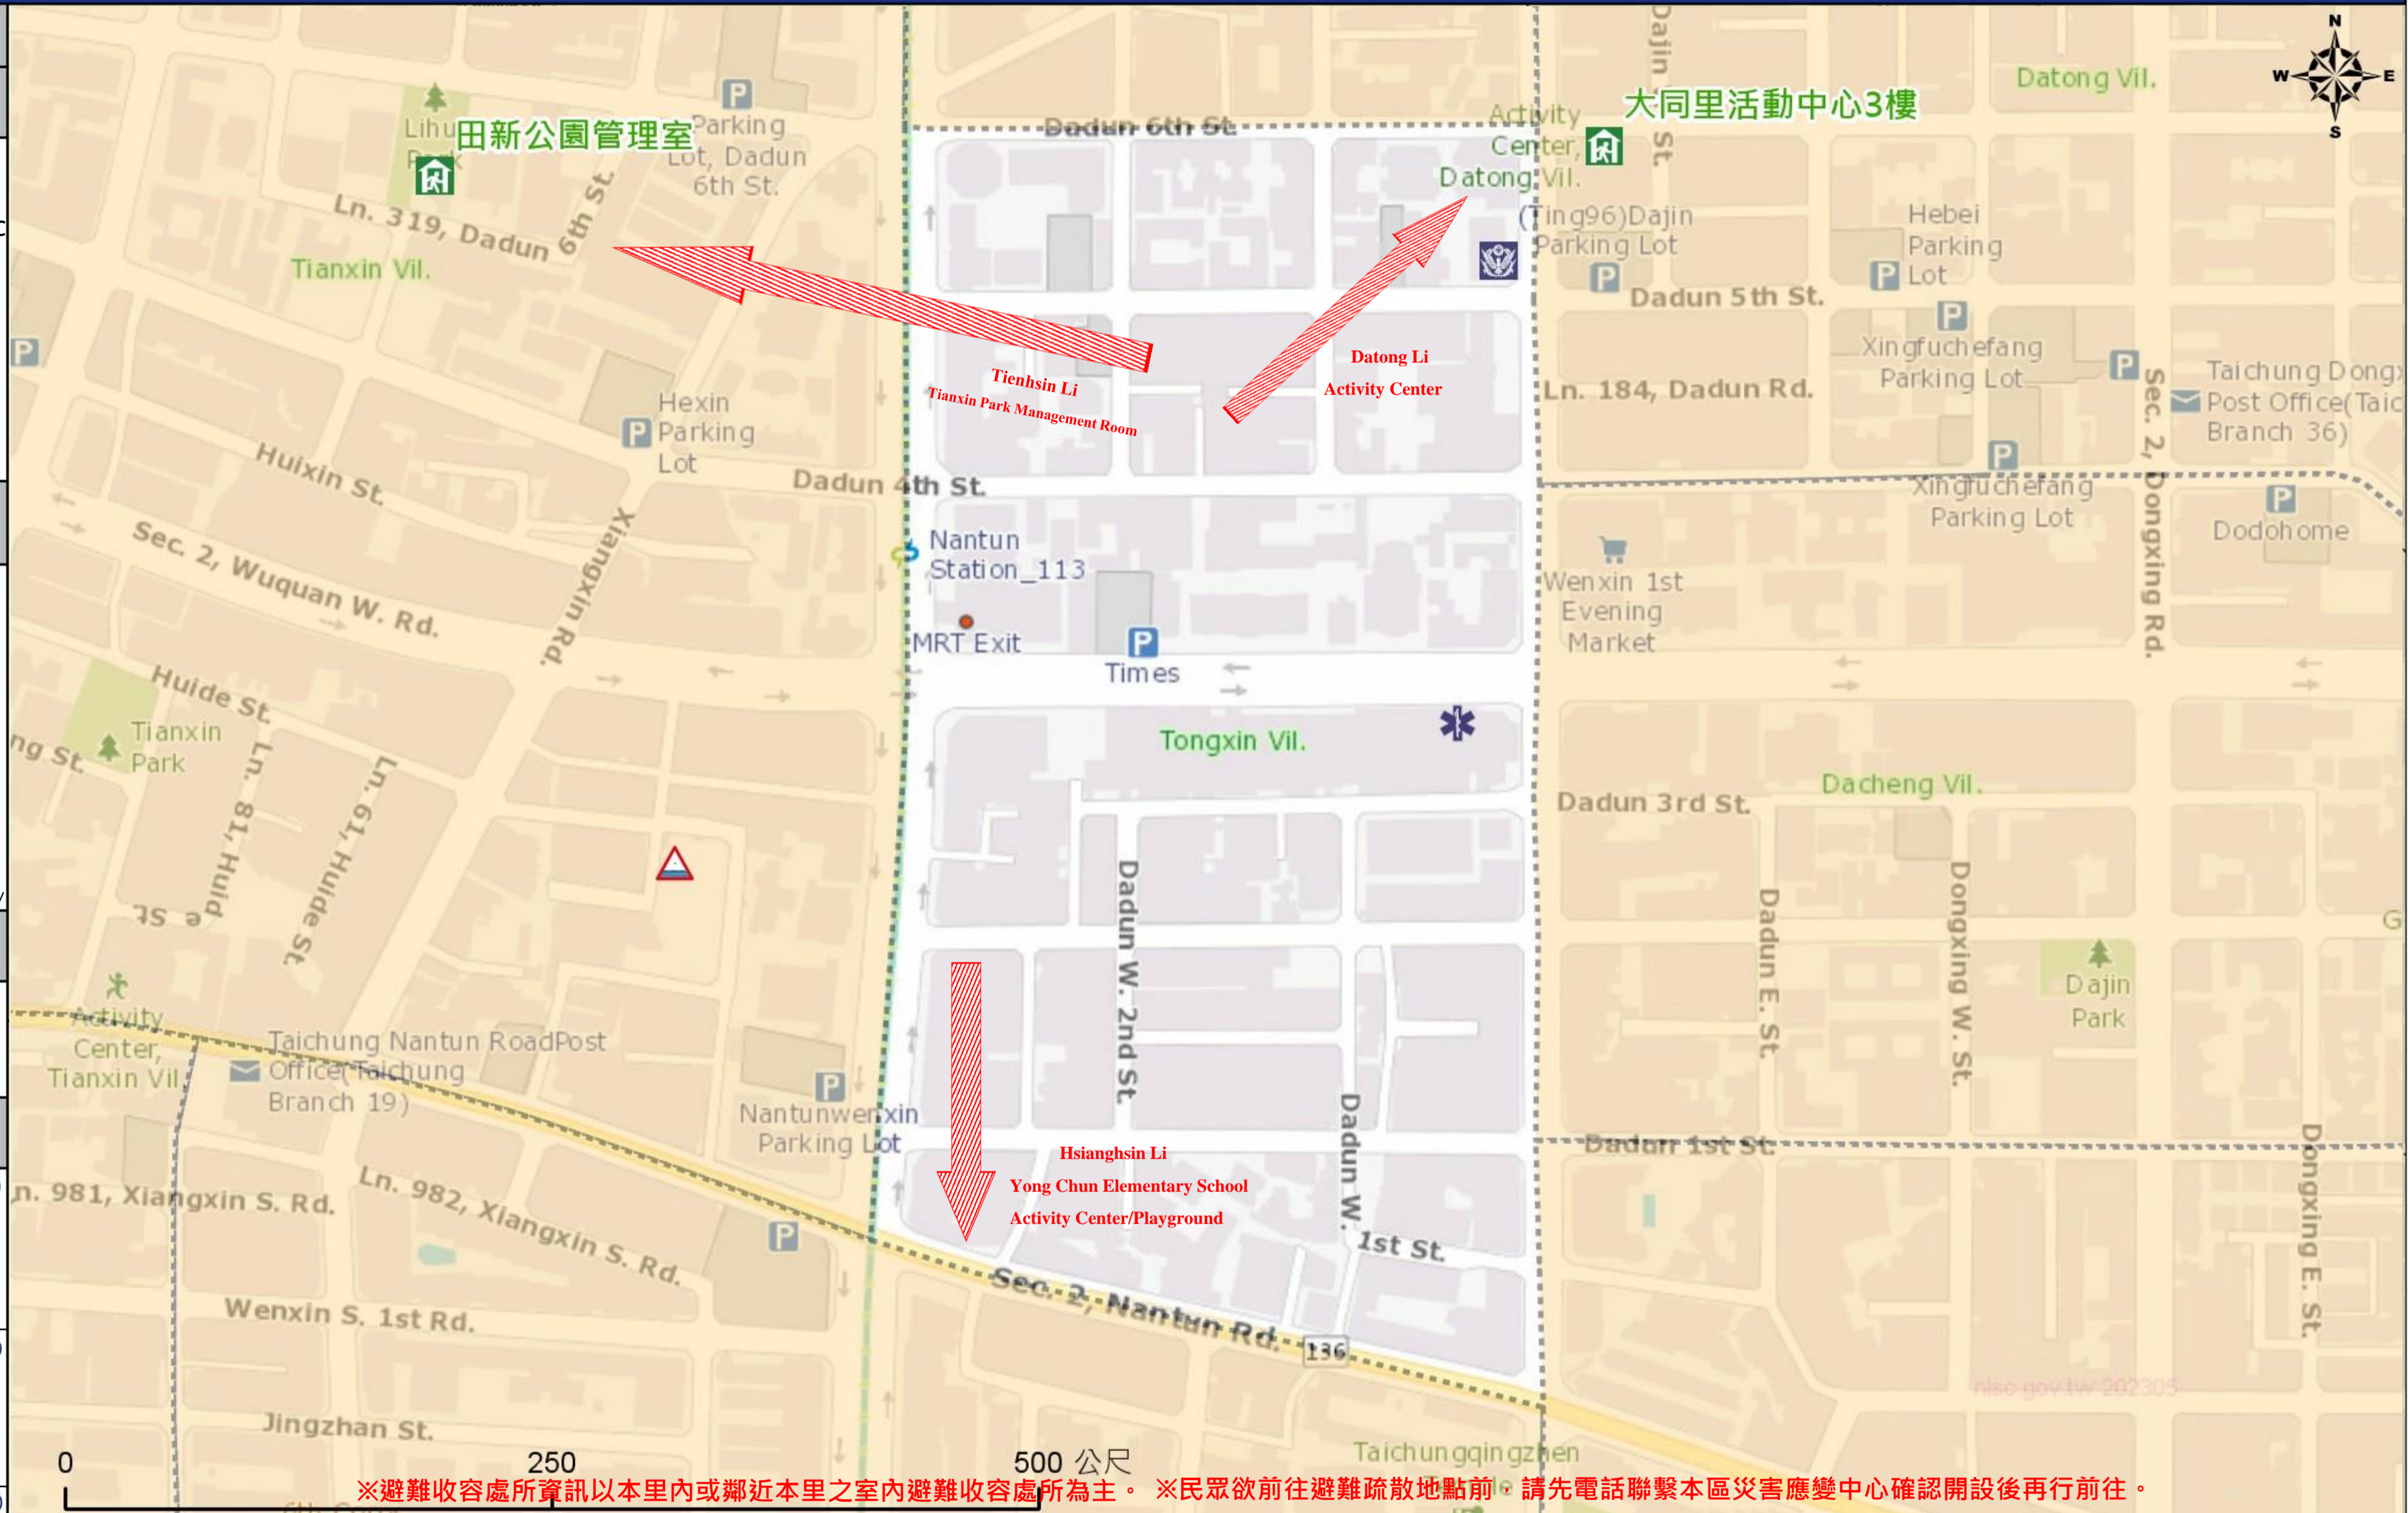

直升機停機處 Heliport Info

名稱 :
轄區分隊(電話) :

南屯區公所2023年10月製作
Made in Oct. 2023 by Nantun District, Taichung City

※避難收容處所資訊以本里內或鄰近本里之室內避難收容處所為主。※民眾欲前往避難疏散地點前，請先電話聯繫本區災害應變中心確認開設後再行前往。

圖例 legend	防災 Disaster	道路 Road		設施 Facilities			界線 Administrative boundary
		避難疏散方向 Evacuation route	一般道路 Road	省道 Provincial Road	室外避難處所 Outdoor Shelter	室內避難處所 Indoor Shelter	民生物資儲備處所 Material reserve
	歷史淹水點位 History Flooding Point	縣道 County highway	快速道路 Expressway	醫療機構 Medical Facility	警察單位 Police Departmet	消防單位 Fire Department	里行政界線 Village level
	歷史坡地災害 History slope point	國道 Highway	臺灣鐵路 TRA	社福機構(身障) Disabled Persons	社福機構(老人) Elderly welfare institution	社福機構(兒少) Children welfare	臺中市市民防災手冊 Taichung Citizen Disaster Prevention Guide
		臺灣高鐵 THSR	台中捷運 TMRA	一般護理之家 Nursing Home	災害應變中心 Emergency Operation Center	直升機停機處 Heliport	