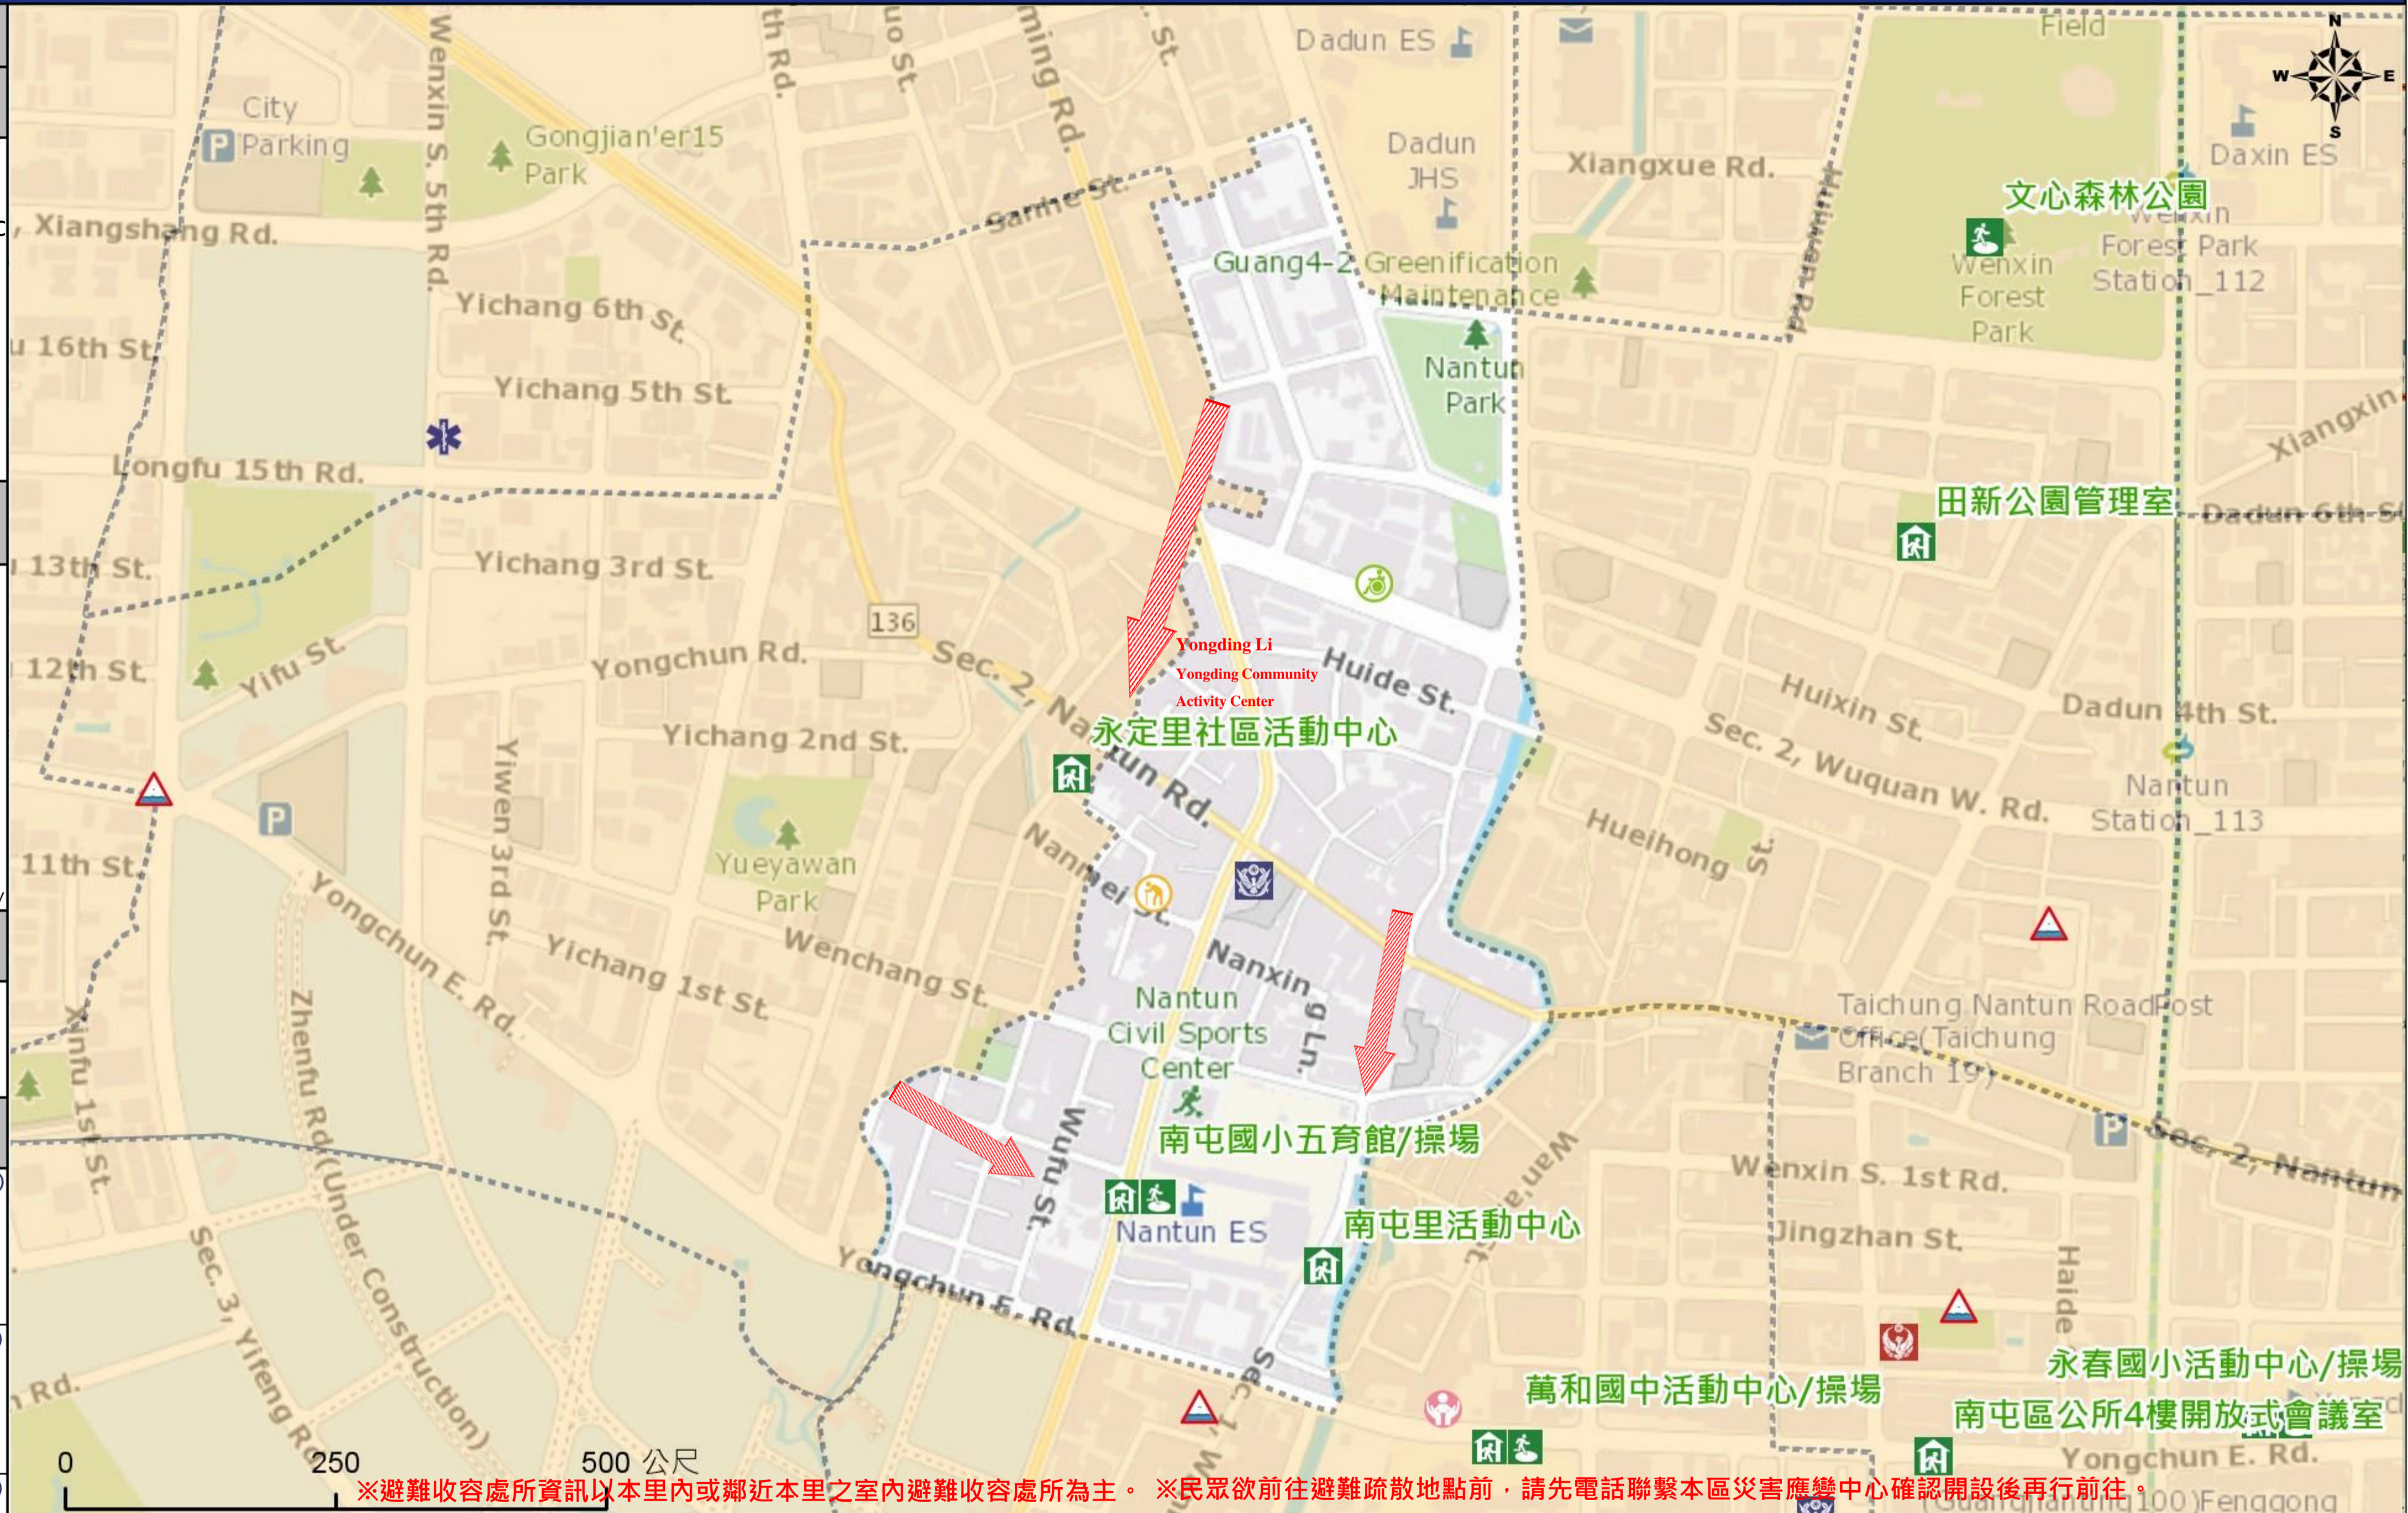

直升機停機處 Heliport Info

名稱 :
轄區分隊(電話) :

南屯區公所2023年10月製作
Made in Oct. 2023 by Nantun District, Taichung City

※避難收容處所資訊以本里內或鄰近本里之室內避難收容處所為主。※民眾欲前往避難疏散地點前，請先電話聯繫本區災害應變中心確認開設後再行前往。

圖例 legend	防災 Disaster	道路 Road		設施 Facilities			界線 Administrative boundary
	避難疏散方向 Evacuation route	一般道路 Road	省道 Provincial Road	室外避難處所 Outdoor Shelter	室內避難處所 Indoor Shelter	民生物資儲備處所 Material reserve	區行政界線 District level
歷史淹水點位 History Flooding Point	縣道 County highway	快速道路 Expressway	醫療機構 Medical Facility	警察單位 Police Department	消防單位 Fire Department	里行政界線 Village level	
歷史坡地災害 History slope point	國道 Highway	臺灣鐵路 TRA	社福機構(身障) Disabled Persons	社福機構(老人) Elderly welfare institution	社福機構(兒少) Children welfare	臺中市市民防災手冊 Taichung Citizen Disaster Prevention Guide	
	臺灣高鐵 THSR	台中捷運 TMRA	一般護理之家 Nursing Home	災害應變中心 Emergency Operation Center	直升機停機處 Heliport		