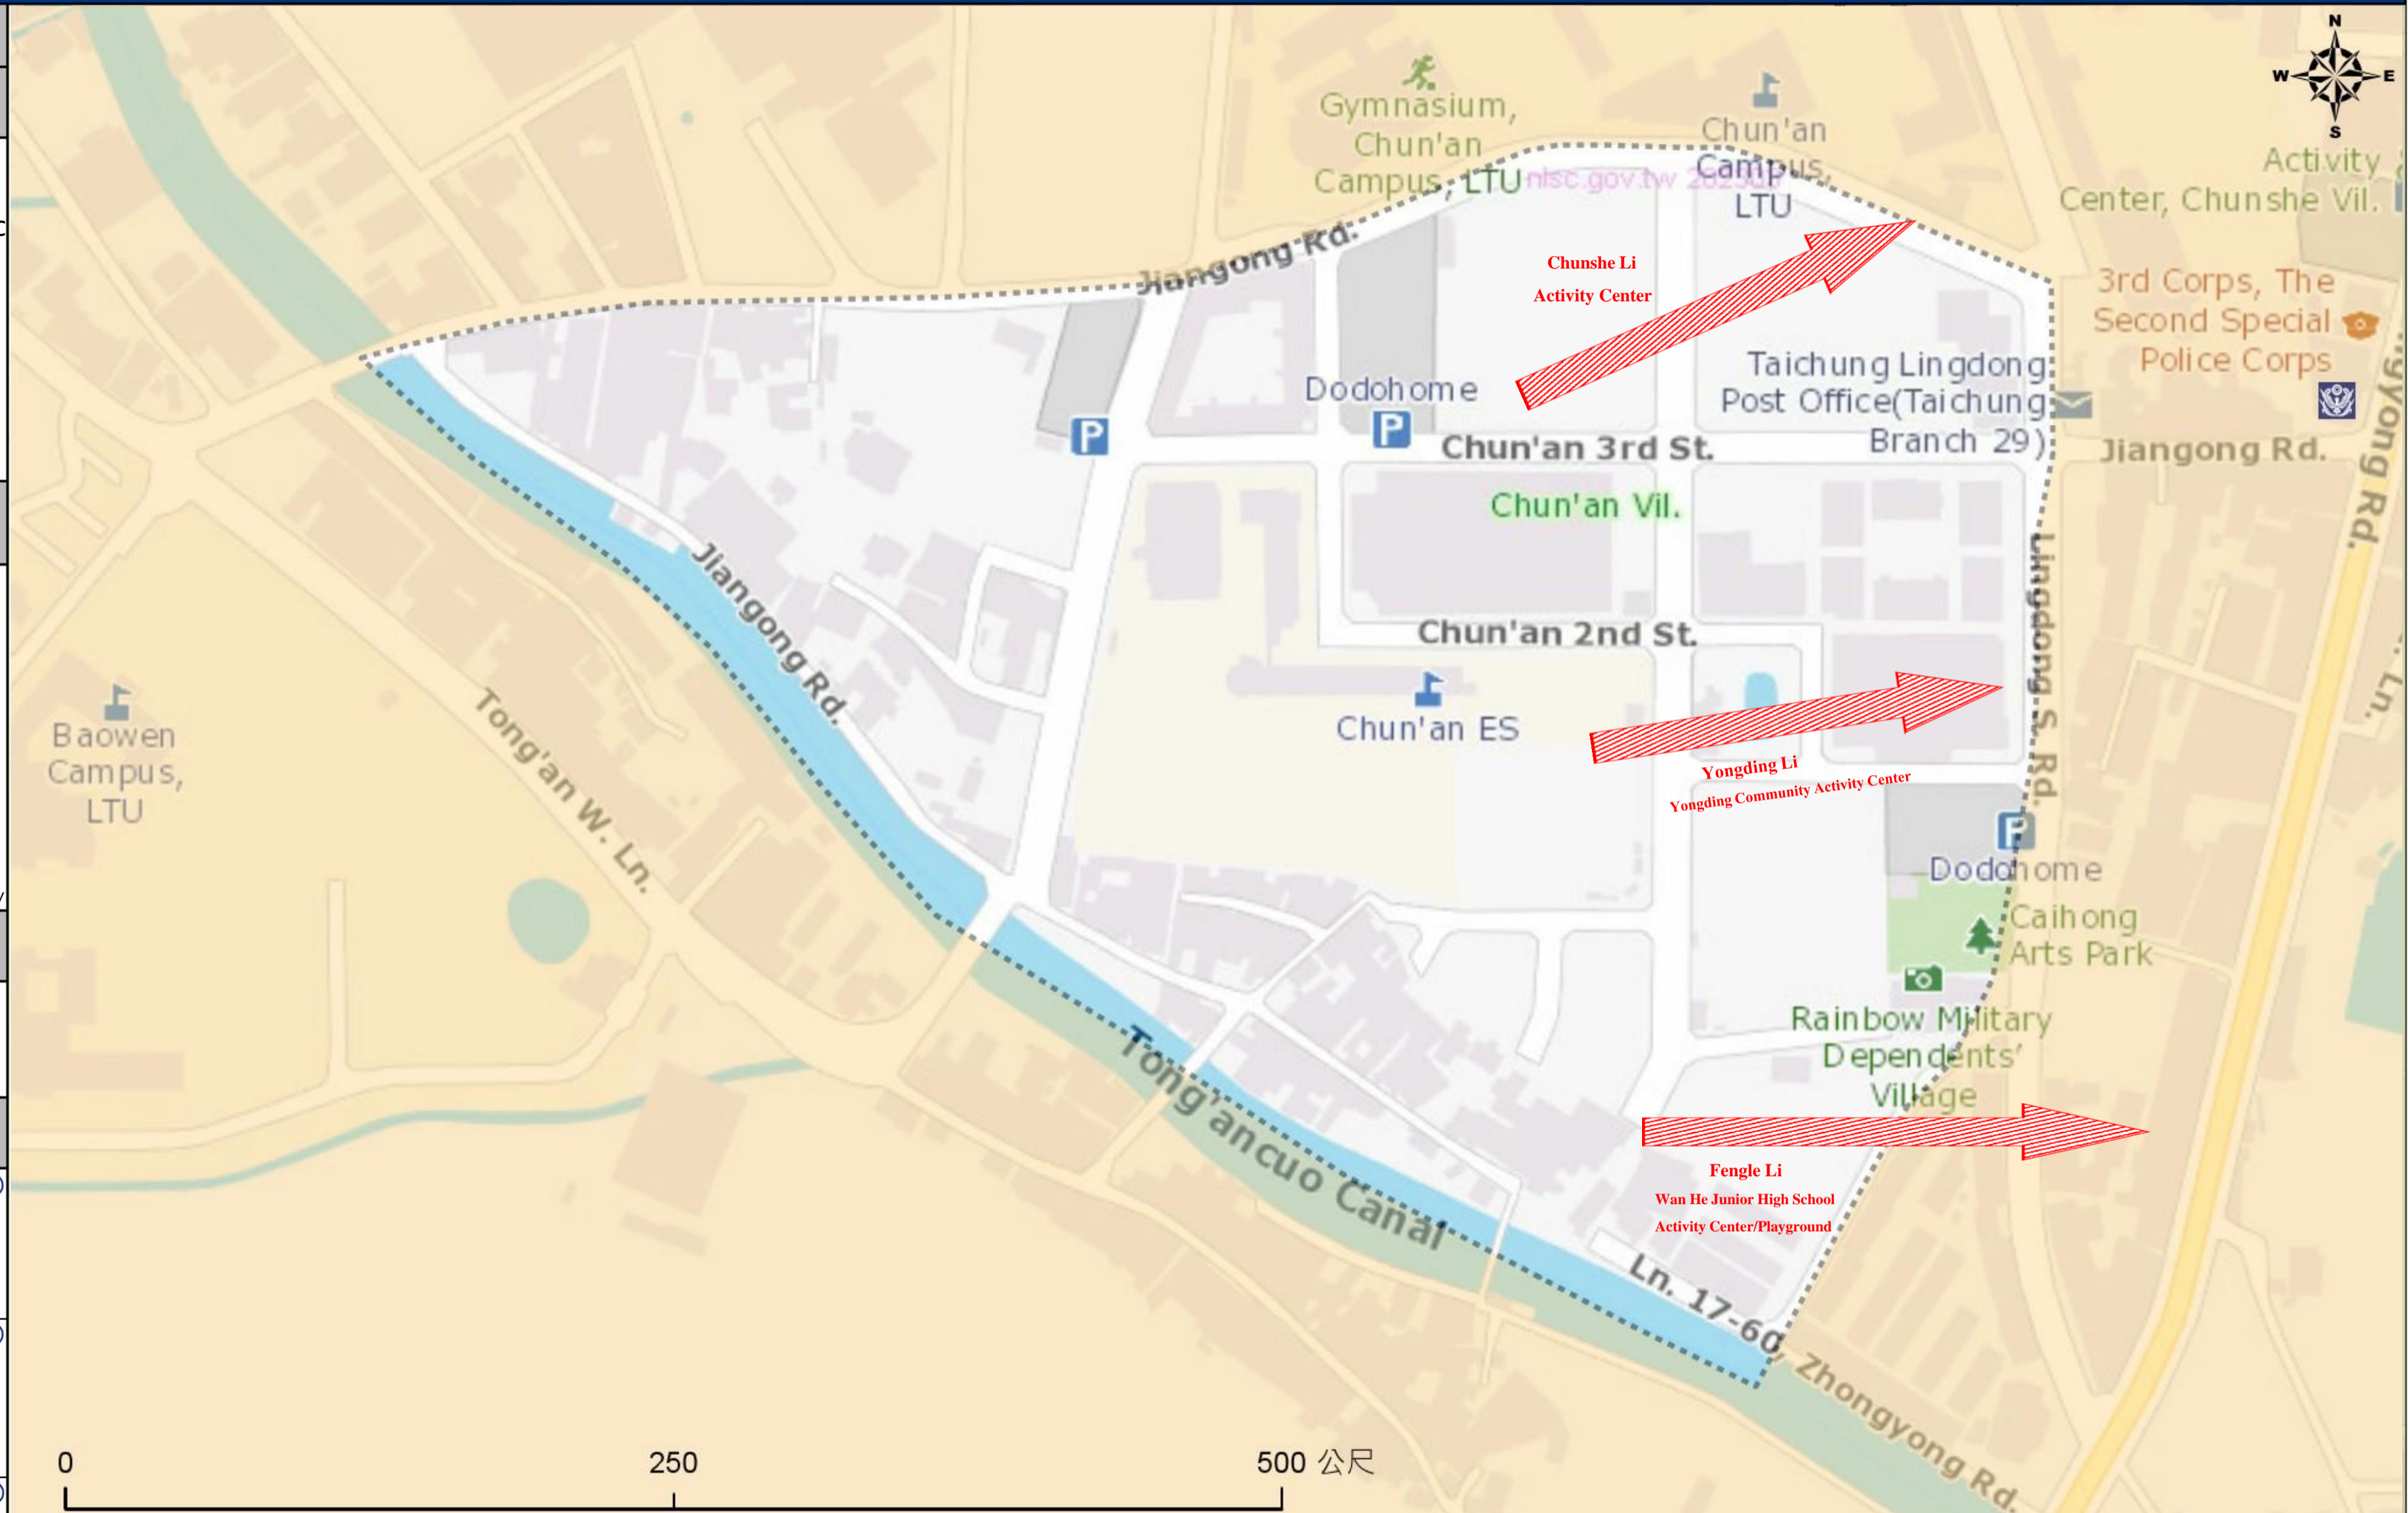

直升機停機處 Heliport Info

名稱 : 私立東嶺技術學院
轄區分隊(電話) : 春社分隊(04-23893610)

圖例 legend	防災 Disaster	道路 Road		設施 Facilities			界線 Administrative boundary
	避難疏散方向 Evacuation route	一般道路 Road	省道 Provincial Road	室外避難處所 Outdoor Shelter	室內避難處所 Indoor Shelter	民生物資儲備處所 Material reserve	區行政界線 District level
	歷史淹水點位 History Flooding Point	縣道 County highway	快速道路 Expressway	醫療機構 Medical Facility	警察單位 Police Departmet	消防單位 Fire Department	里行政界線 Village level
	歷史坡地災害 History slope point	國道 Highway	臺灣鐵路 TRA	社福機構(身障) Disabled Persons	社福機構(老人) Elderly welfare institution	社福機構(兒少) Children welfare	臺中市市民防災手冊 Taichung Citizen Disaster Prevention Guide
		臺灣高鐵 THSR	台中捷運 TMRA	一般護理之家 Nursing Home	災害應變中心 Emergency Operation Center	直升機停機處 Heliport	