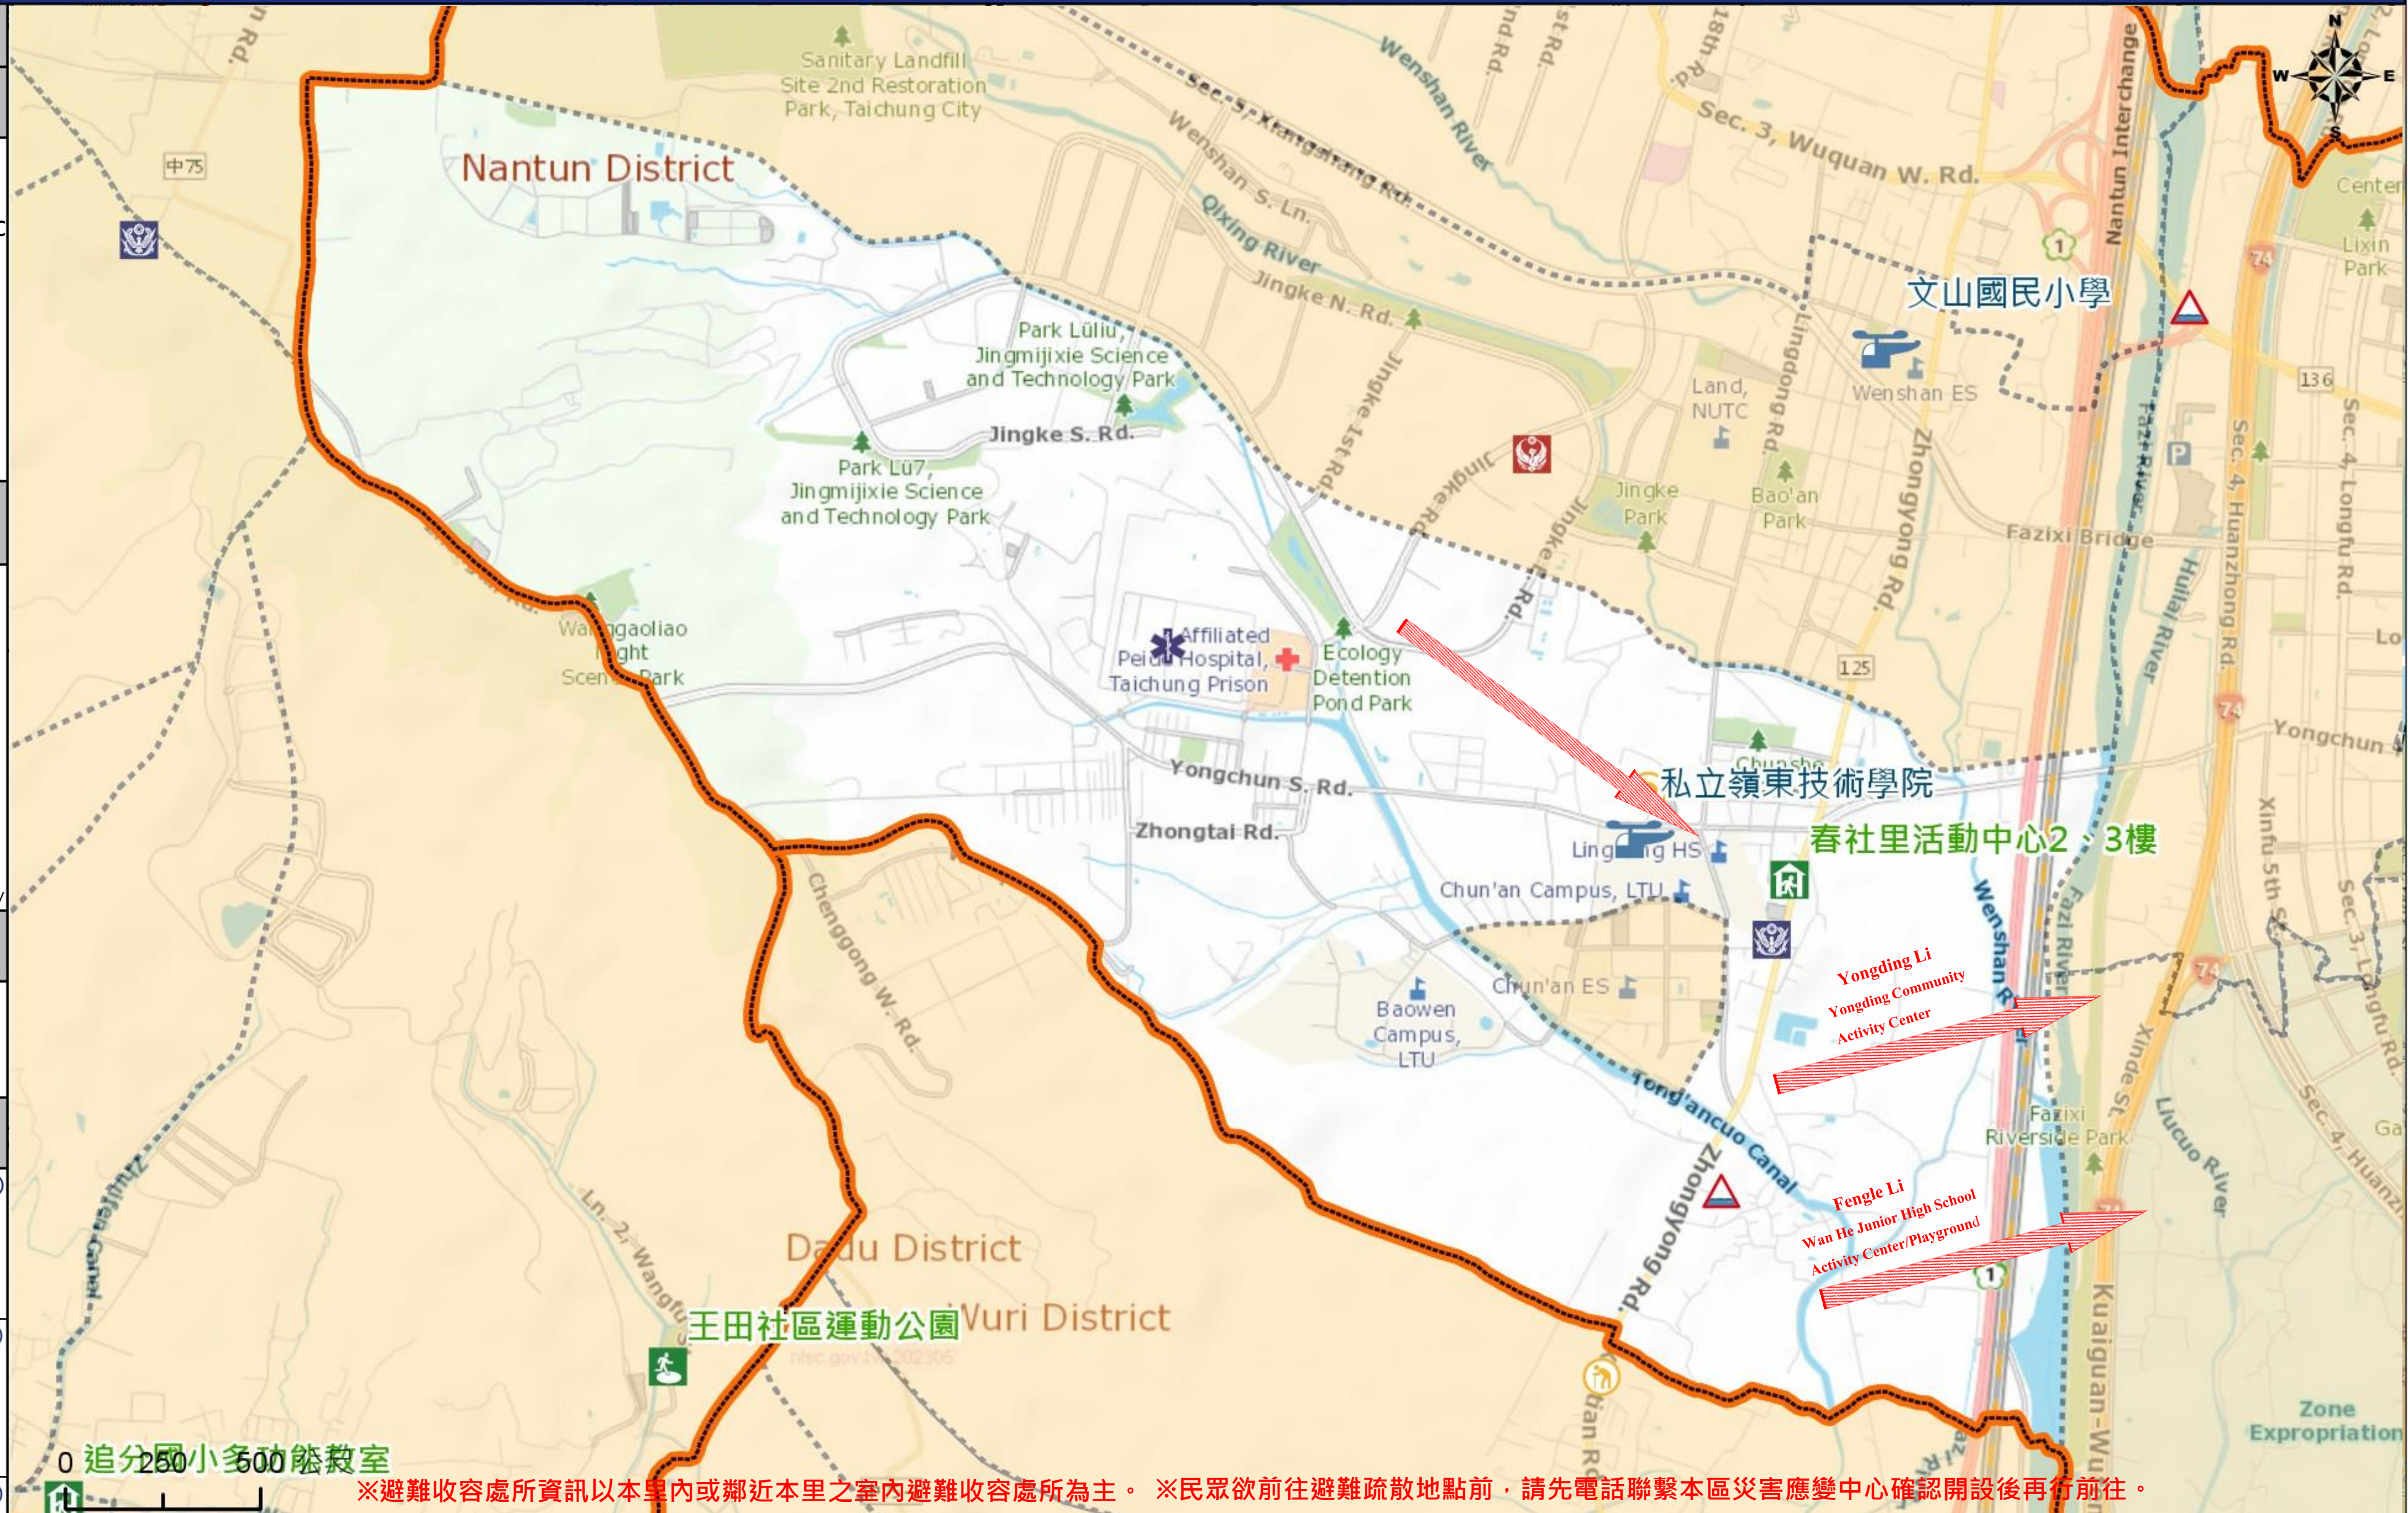

直升機停機處 Heliport Info

名稱 : 私立嶺東技術學院
轄區分隊(電話) : 春社分隊(04-23893610)

圖例 legend	防災 Disaster	道路 Road		設施 Facilities			界線 Administrative boundary
	避難疏散方向 Evacuation route	一般道路 Road	省道 Provincial Road	室外避難處所 Outdoor Shelter	室內避難處所 Indoor Shelter	民生物資儲備處所 Material reserve	區行政界線 District level
歷史淹水點位 History Flooding Point	縣道 County highway	快速道路 Expressway	醫療機構 Medical Facility	警察單位 Police Departmet	消防單位 Fire Department	里行政界線 Village level	
歷史坡地災害 History slope point	國道 Highway	臺灣鐵路 TRA	社福機構(身障) Disabled Persons	社福機構(老人) Elderly welfare institution	社福機構(兒少) Children welfare	臺中市市民防災手冊 Taichung Citizen Disaster Prevention Guide	
	臺灣高鐵 THSR	台中捷運 TMRA	一般護理之家 Nursing Home	災害應變中心 Emergency Operation Center	直升機停機處 Heliport		