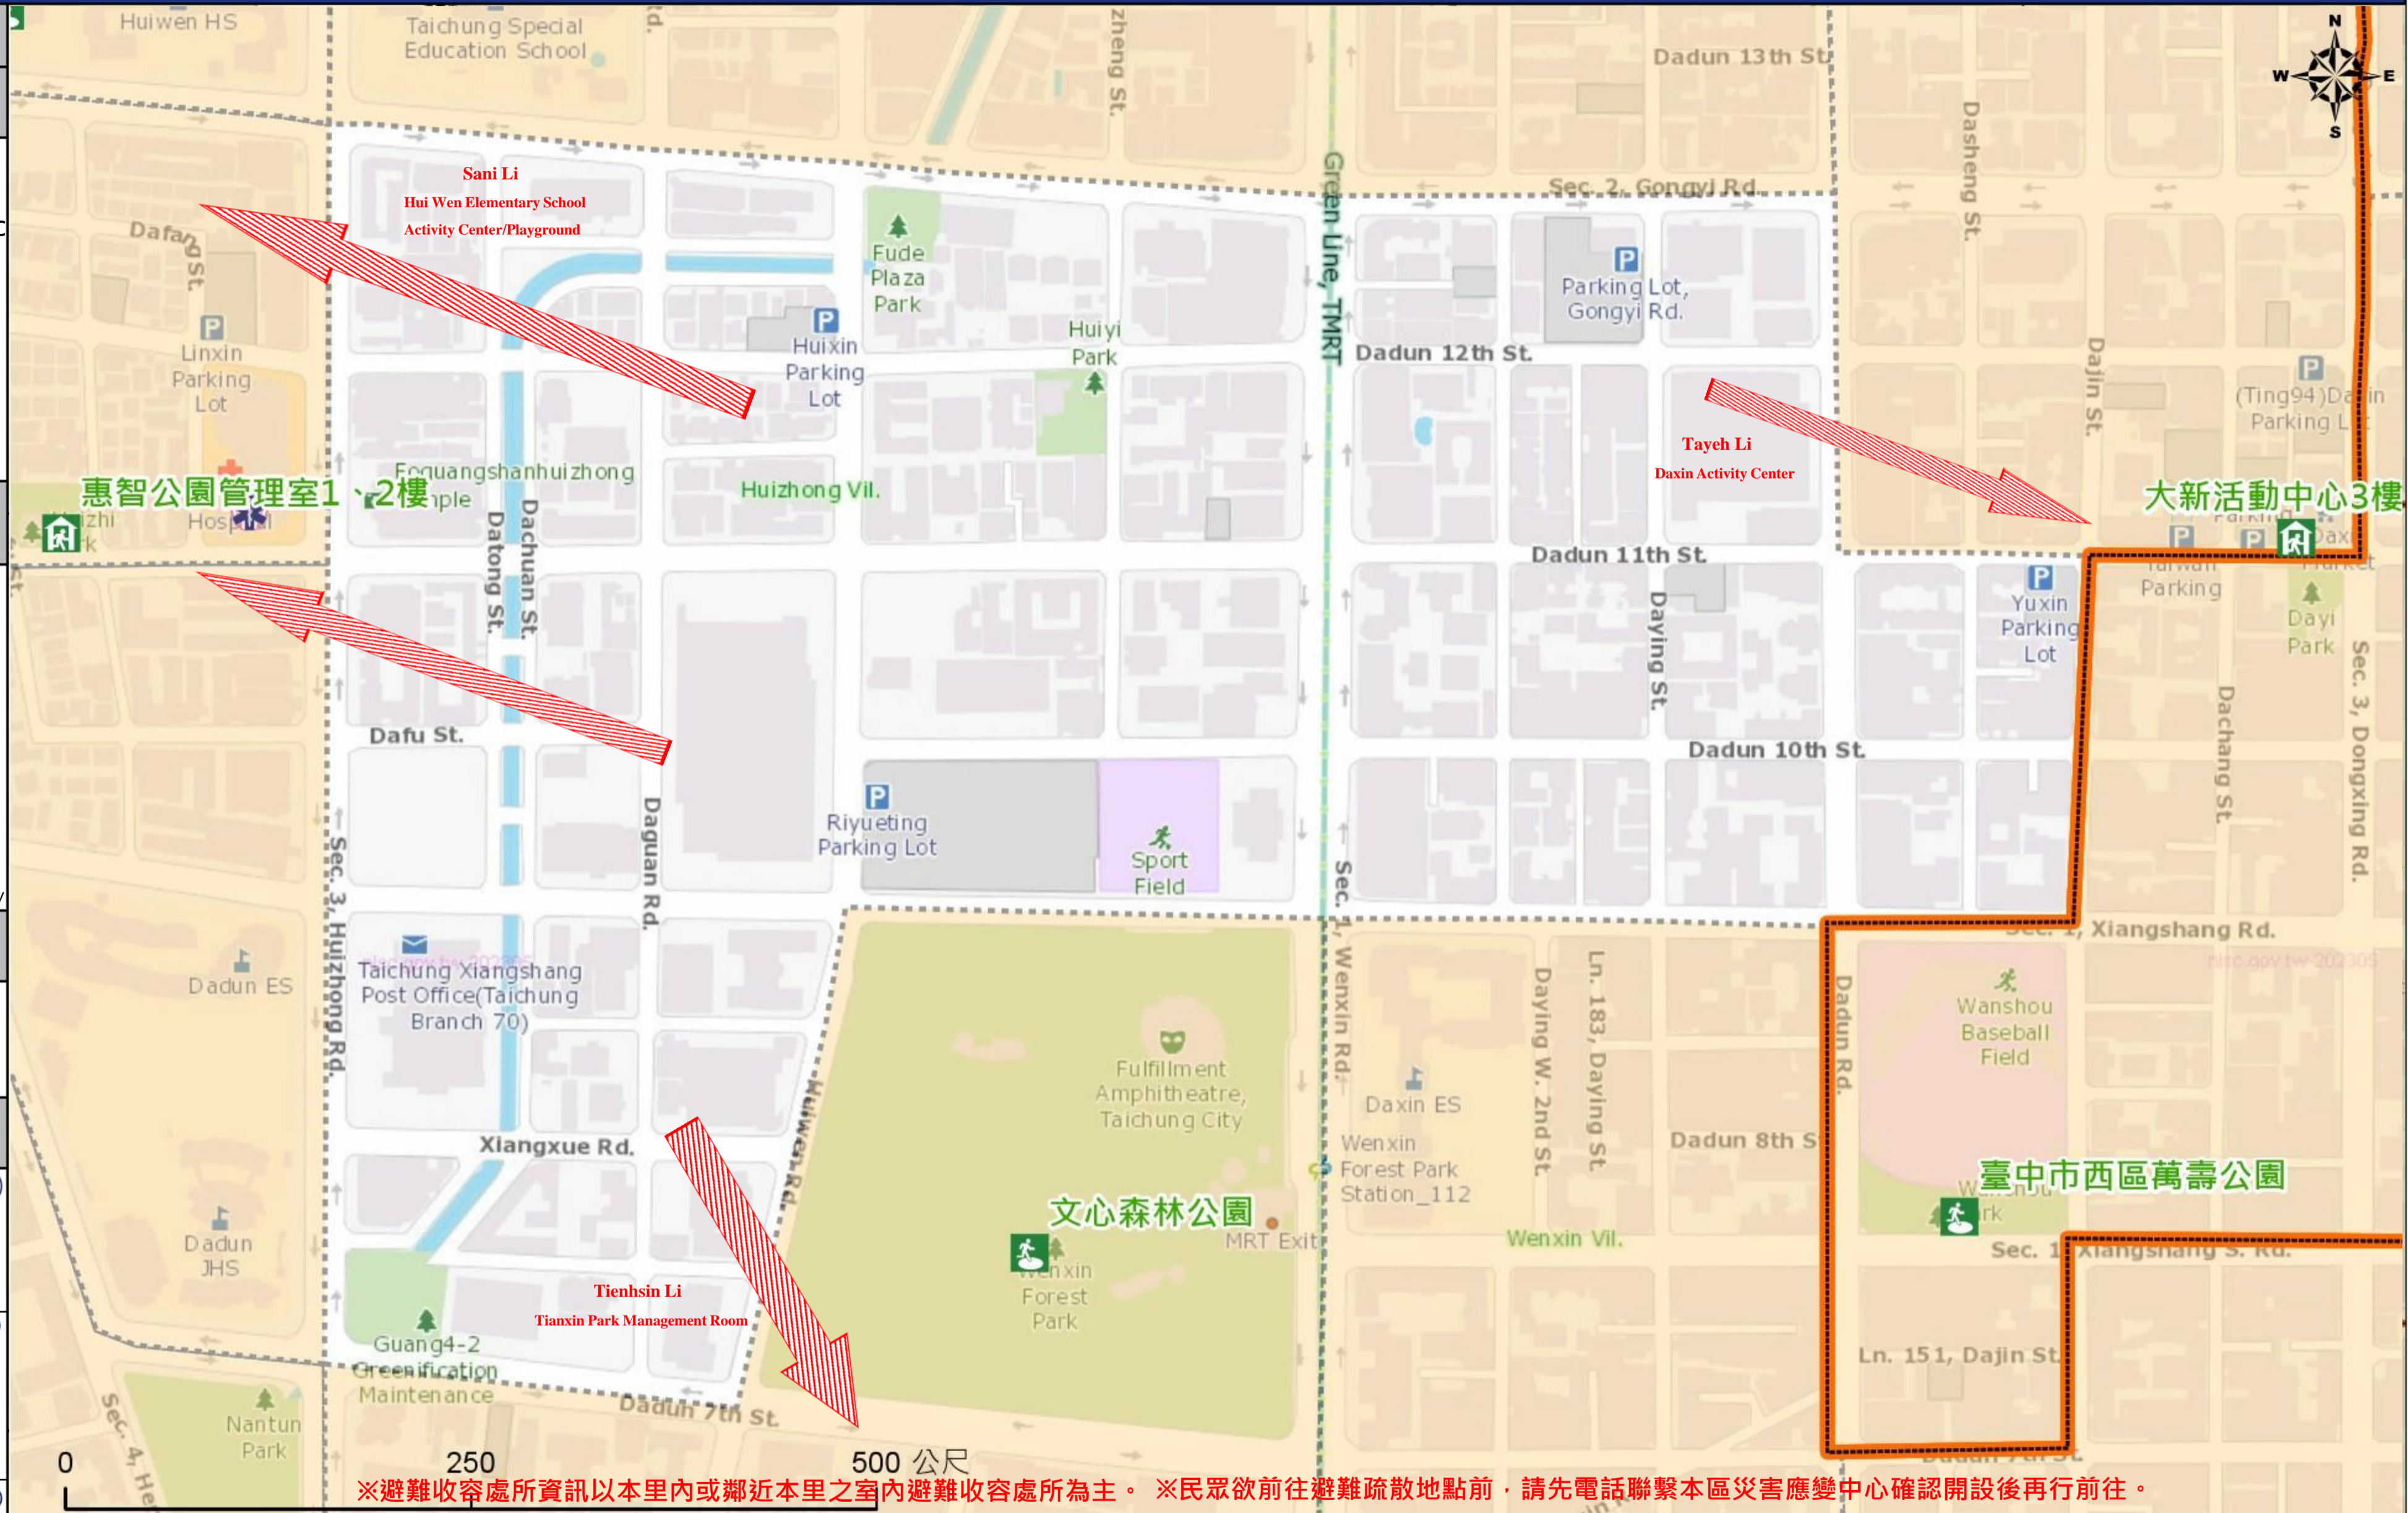

防災資訊表 Information Table
災害通報單位 Notification Unit
臺中市災害應變中心 Taichung EOC 04-23811119#567 南屯區災害應變中心 Nantun District EOC 04-24752799 警察局第四分局 Police Department 04-23892110 消防局南屯分隊 Fire Department 04-24755946 1999臺中市民一碼通 Citizen Helpline 1999

防災資訊網站 Emergency Information website
經濟部水利署防災資訊服務網 Water Resources Agency, Ministry of Economic Affairs https://thy.wra.gov.tw/ 行政院農委會土石流防災資訊網 Debris Flow Disaster Prevention Information http://246.swcb.gov.tw/ NCDR災害情資網 National Science and Technology Center for Disaster Reduction http://ceodss.ncdr.nat.gov.tw/ 臺中市政府水利局防災資訊網 Water Resources Bureau of Taichung City Government https://wrbeochi.taichung.gov.tw/TCSAFE/

緊急聯絡人 Emergency Contact person
里長 Chief of Huizhong Vil. 沈呈融 SHEN, CHENG-JUNG 電話 Tel. : (04)23261199 手機 Phone Number : 0921-579215

避難收容處所 Evacuation Shelter
名稱(Name) : Daxin Activity Center 地址(add.) : 3F., No. 64, Dadun 11th St. 聯絡電話(Tel.) : 04-24752799(#220) 容納人數(Capacity) : 150 人(people)

名稱(Name) : Hui Wen Elementary School Activity Center/Playground 地址(add.) : No. 300, Sec. 2, Gongyi Rd. 聯絡電話(Tel.) : 04-24752799(#220) 容納人數(Capacity) : 250+750 人(people)
名稱(Name) : Tianxin Park Management Room 地址(add.) : 1~3F., No. 41, Ln. 319, Dadun 6th St. 聯絡電話(Tel.) : 04-24752799(#220) 容納人數(Capacity) : 50 人(people)

直升機停機處 Heliport Info
名稱 : 轄區分隊(電話) :

※避難收容處所資訊以本里內或鄰近本里之室內避難收容處所為主。※民眾欲前往避難疏散地點前，請先電話聯繫本區災害應變中心確認開設後再行前往。

圖例 legend	防災 Disaster		道路 Road		設施 Facilities			界線 Administrative boundary						
		避難疏散方向 Evacuation route		一般道路 Road		省道 Provincial Road		室內避難處所 Indoor Shelter		民生物資儲備處所 Material reserve		區行政界線 District level		
		歷史淹水點位 History Flooding Point		縣道 County highway		快速道路 Expressway		醫療機構 Medical Facility		警察單位 Police Department		消防單位 Fire Department		里行政界線 Village level
		歷史坡地災害 History slope point		國道 Highway		臺灣鐵路 TRA		社福機構(身障) Disabled Persons		社福機構(老人) Elderly welfare institution		社福機構(兒少) Children welfare		直升機停機處 Heliport
		臺灣高鐵 THSR		台中捷運 TMRA		一般護理之家 Nursing Home		災害應變中心 Emergency Operation Center		直升機停機處 Heliport		臺中市市民防災手冊 Taichung Citizen Disaster Prevention Guide