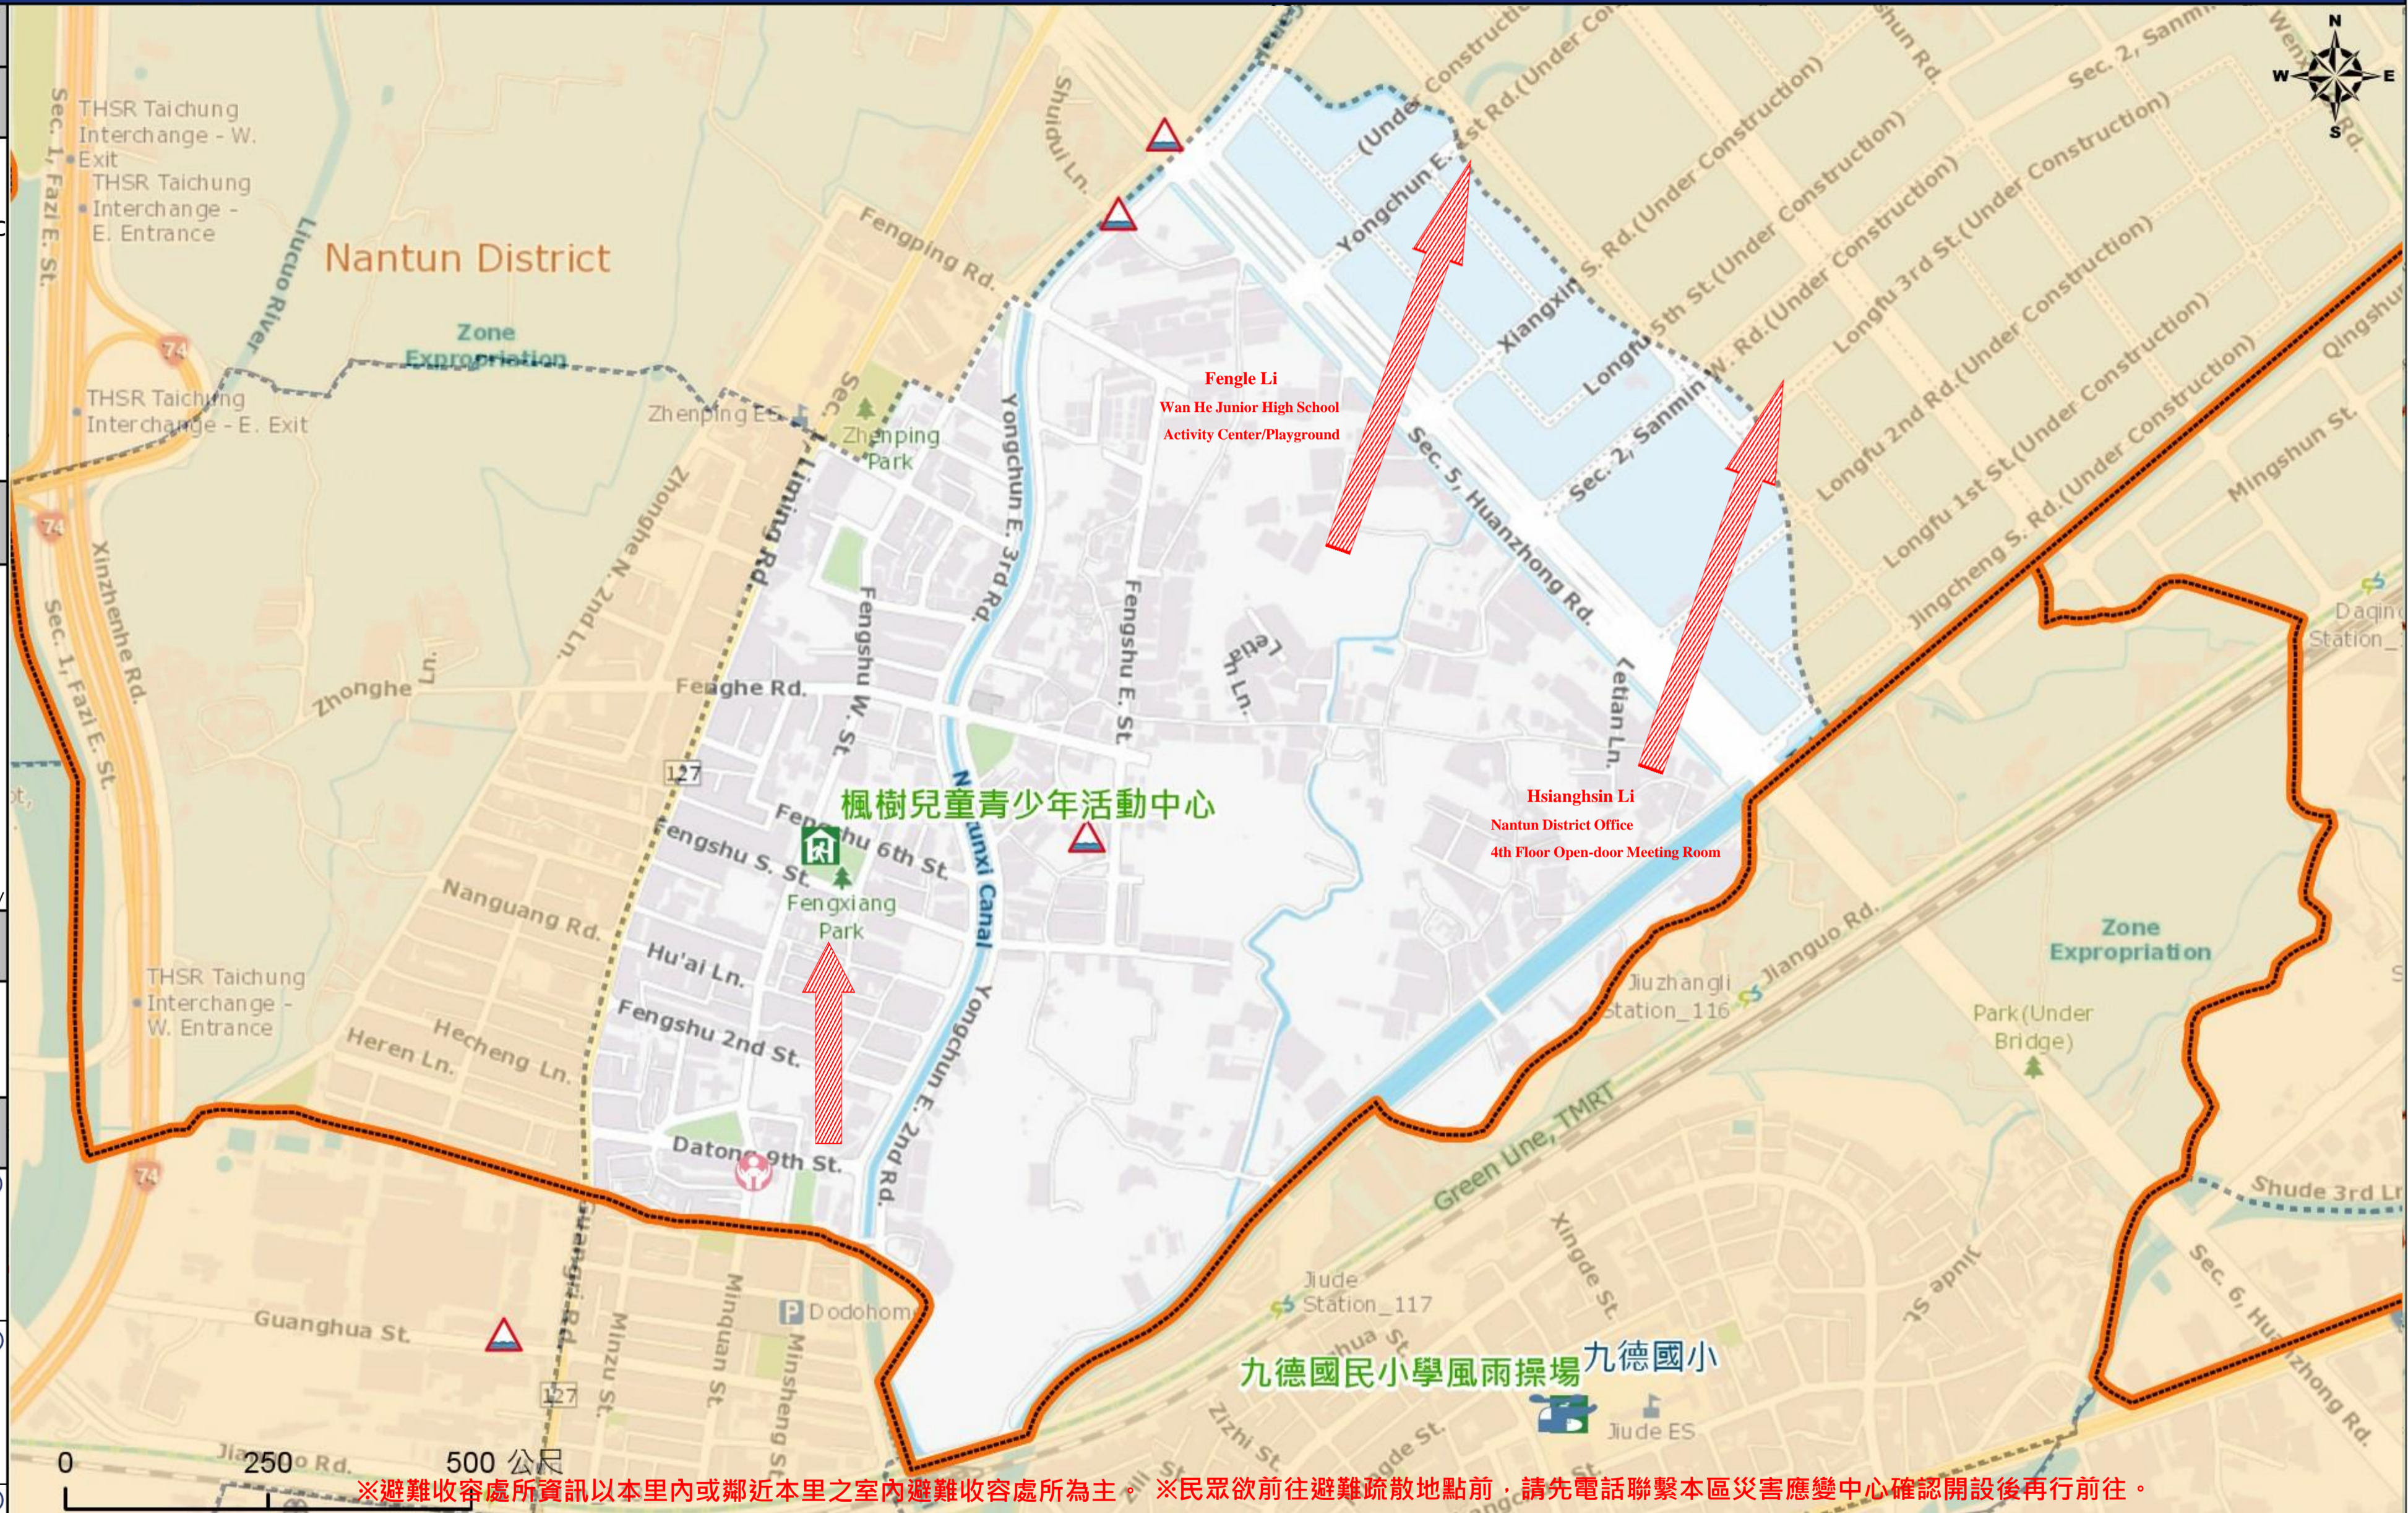

防災資訊表 Information Table
災害通報單位 Notification Unit
臺中市災害應變中心 Taichung EOC 04-23811119#567 南屯區災害應變中心 Nantun District EOC 04-24752799 警察局第四分局 Police Department 04-23892110 消防局南屯分隊 Fire Department 04-24755946 1999臺中市一碼通 Citizen Helpline 1999

防災資訊網站 Emergency Information website

經濟部水利署防災資訊服務網 Water Resources Agency, Ministry of Economic Affairs https://thy.wra.gov.tw/
行政院農委會土石流防災資訊網 Debris Flow Disaster Prevention Information http://246.swcb.gov.tw/
NCDR災害情資網 National Science and Technology Center for Disaster Reduction http://ceodss.ncdr.nat.gov.tw/
臺中市政府水利局防災資訊網 Water Resources Bureau of Taichung City Government https://wrbeochi.taichung.gov.tw/TCSAFE/

緊急聯絡人 Emergency Contact person

里長 Chief of Fengshu Vil.
陳伯仲 CHEN,PO-CHUNG
電話 Tel. : (04)24701242
手機 Phone Number : 0921-486389

避難收容處所 Evacuation Shelter

名稱(Name) : Fengshu Children And Teenagers Activity Center
地址(add.) : 1F., No. 200, Fengshu W. St.
聯絡電話(Tel.) : 04-24752799(#220)
容納人數(Capacity) : 50人(people)

名稱(Name) : Wan He Junior High School Activity Center/Playground
地址(add.) : No. 885, Yongchun E. Rd.
聯絡電話(Tel.) : 04-24752799(#220)
容納人數(Capacity) : 200+ 1000人(people)

名稱(Name) : Nantun District Office 4th Floor Open-door Meeting Room
地址(add.) : 4F., No. 679, Yongchun E. Rd.
聯絡電話(Tel.) : 04-24752799(#220)
容納人數(Capacity) : 50 人(people)

直升機停機處 Heliport Info

名稱 :
轄區分隊(電話) :

※避難收容處所資訊以本里內或鄰近本里之室內避難收容處所為主。※民眾欲前往避難疏散地點前，請先電話聯繫本區災害應變中心確認開設後再行前往。

圖例 legend	防災 Disaster	道路 Road		設施 Facilities			界線 Administrative boundary	
		避難疏散方向 Evacuation route	一般道路 Road	省道 Provincial Road	室外避難處所 Outdoor Shelter	室內避難處所 Indoor Shelter	民生物資儲備處所 Material reserve	區行政界線 District level
	歷史淹水點位 History Flooding Point	縣道 County highway	快速道路 Expressway	醫療機構 Medical Facility	警察單位 Police Departmet	消防單位 Fire Department	里行政界線 Village level	
	歷史坡地災害 History slope point	國道 Highway	臺灣鐵路 TRA	社福機構(身障) Disabled Persons	社福機構(老人) Elderly welfare institution	社福機構(兒少) Children welfare	臺中市市民防災手冊 Taichung Citizen Disaster Prevention Guide	
		臺灣高鐵 THSR	台中捷運 TMRA	一般護理之家 Nursing Home	災害應變中心 Emergency Operation Center	直升機停機處 Heliport