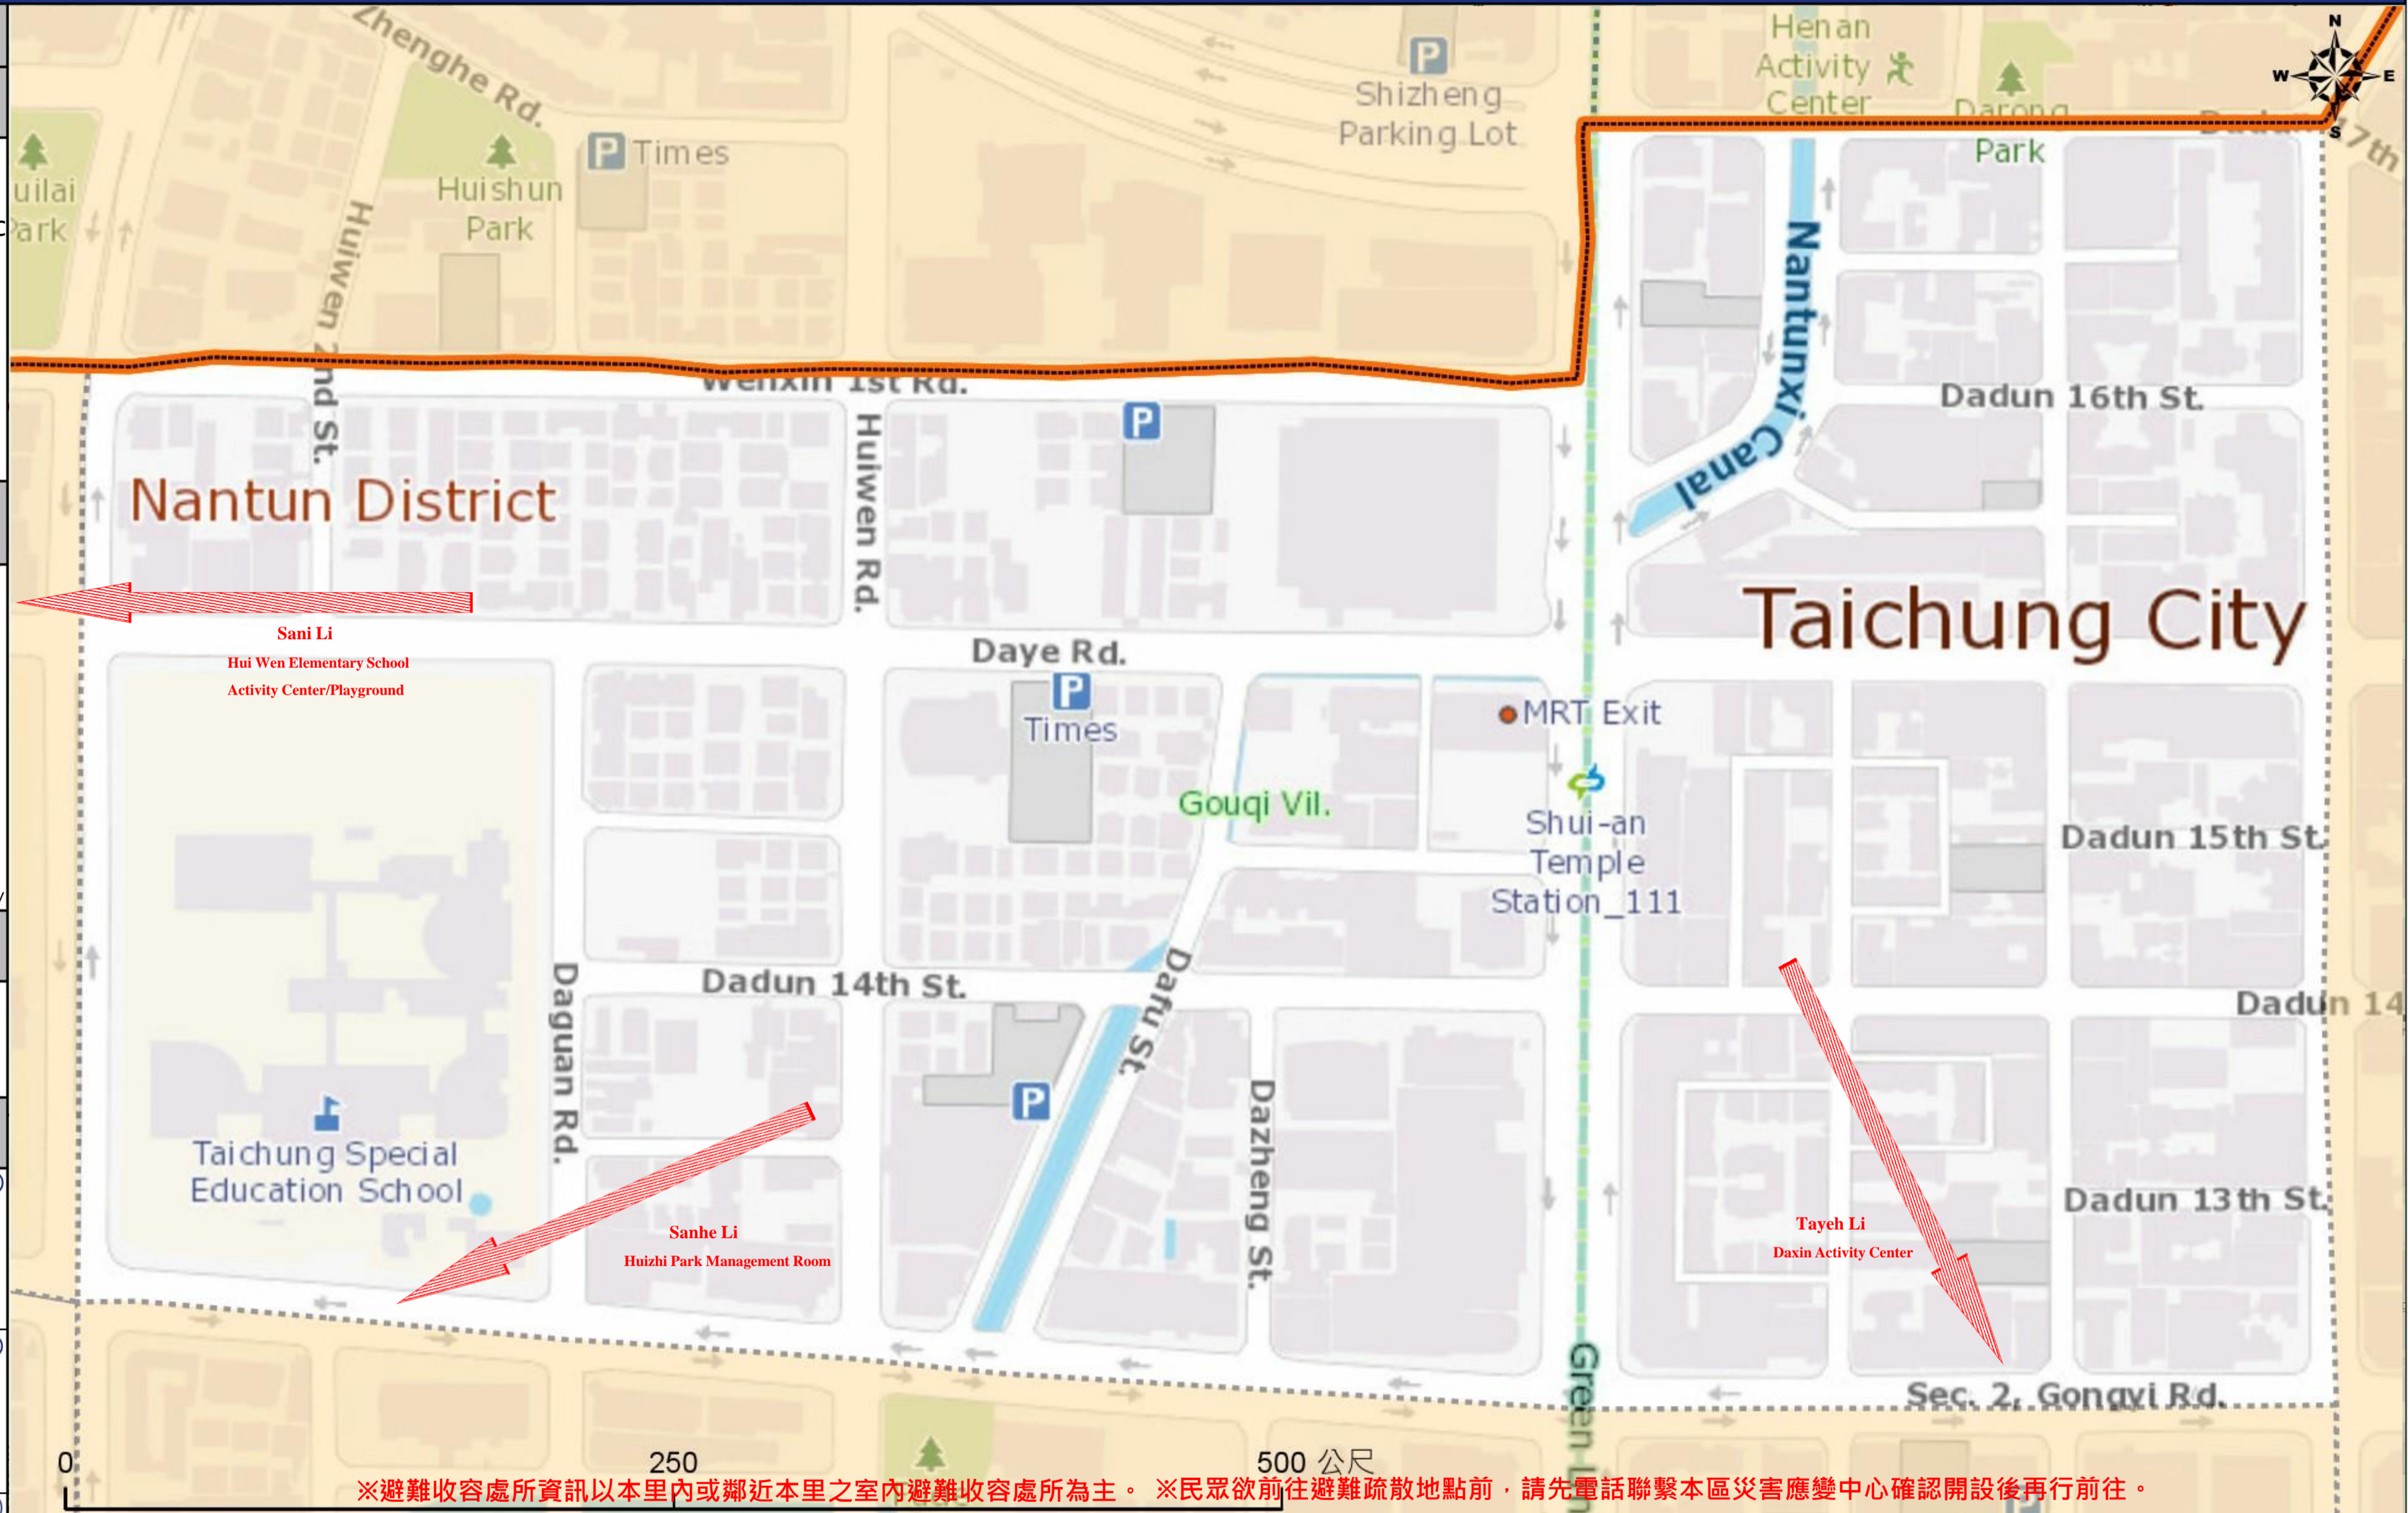

防災資訊表
Information Table

災害通報單位
Notification Unit

臺中市災害應變中心 Taichung EOC
04-23811119#567

南屯區災害應變中心 Nantun District EOC
04-24752799

警察局第四分局 Police Department
04-23892110

消防局黎明分隊 Fire Department
04-23170018

1999臺中市民一碼通 Citizen Helpline
1999

防災資訊網站
Emergency Information website

- 經濟部水利署防災資訊服務網
  Water Resources Agency, Ministry of Economic Affairs
  <https://fhy.wra.gov.tw/>
- 行政院農委會土石流防災資訊網
  Debris Flow Disaster Prevention Information
  <http://246.swcb.gov.tw/>
- NCDR災害情資網
  National Science and Technology Center for Disaster Reduction
  <http://ceodss.ncdr.nat.gov.tw/>
- 臺中市政府水利局防災資訊網
  Water Resources Bureau of Taichung City Government
  <https://wrbeochi.taichung.gov.tw/TCSAFEp/>

緊急聯絡人
Emergency Contact person

里長 Chief of Gouqian Vil.
郭錦興 KUO,CHIN-HSING
電話 Tel. : (04)23261729
手機 Phone Number : 0937-211259

避難收容處所
Evacuation Shelter

名稱(Name) : Hui Wen Elementary School Activity Center/Playground
地址(add.) : No. 300, Sec. 2, Gongyi Rd.
聯絡電話(Tel.) : 04-24752799(#220)
容納人數(Capacity) : 250+750 人(peple)

名稱(Name) : Huizhi Park Management Room
地址(add.) : 1、2F., No. 518, Dadun 11th St.
聯絡電話(Tel.) : 04-24752799(#220)
容納人數(Capacity) : 50人(peple)

名稱(Name) : Daxin Activity Center
地址(add.) : 3F., No. 64, Dadun 11th St.
聯絡電話(Tel.) : 04-24752799(#220)
容納人數(Capacity) : 150人(peple)

直升機停機處
Heliport Info

名稱 :
轄區分隊(電話) :

南屯區公所2023年10月製作
Made in Oct. 2023 by Nantun District, Taichung City

※避難收容處所資訊以本里內或鄰近本里之室內避難收容處所為主。※民眾欲前往避難疏散地點前，請先電話聯繫本區災害應變中心確認開設後再行前往。

圖例 legend	防災 Disaster		道路 Road		設施 Facilities			界線 Administrative boundary					
		避難疏散方向 Evacuation route		一般道路 Road		省道 Provincial Road		室內避難處所 Indoor Shelter		民生物資儲備處所 Material reserve		區行政界線 District level	
	歷史淹水點位 History Flooding Point		縣道 County highway		快速道路 Expressway		醫療機構 Medical Facility		警察單位 Police Departmet		消防單位 Fire Department		里行政界線 Village level
	歷史坡地災害 History slope point		國道 Highway		臺灣鐵路 TRA		社福機構(身障) Disabled Persons		社福機構(老人) Elderly welfare institution		社福機構(兒少) Children welfare		直升機停機處 Heliport
			臺灣高鐵 THSR		台中捷運 TMRA		一般護理之家 Nursing Home		災害應變中心 Emergency Operation Center				臺中市市民防災手冊 Taichung Citizen Disaster Prevention Guide