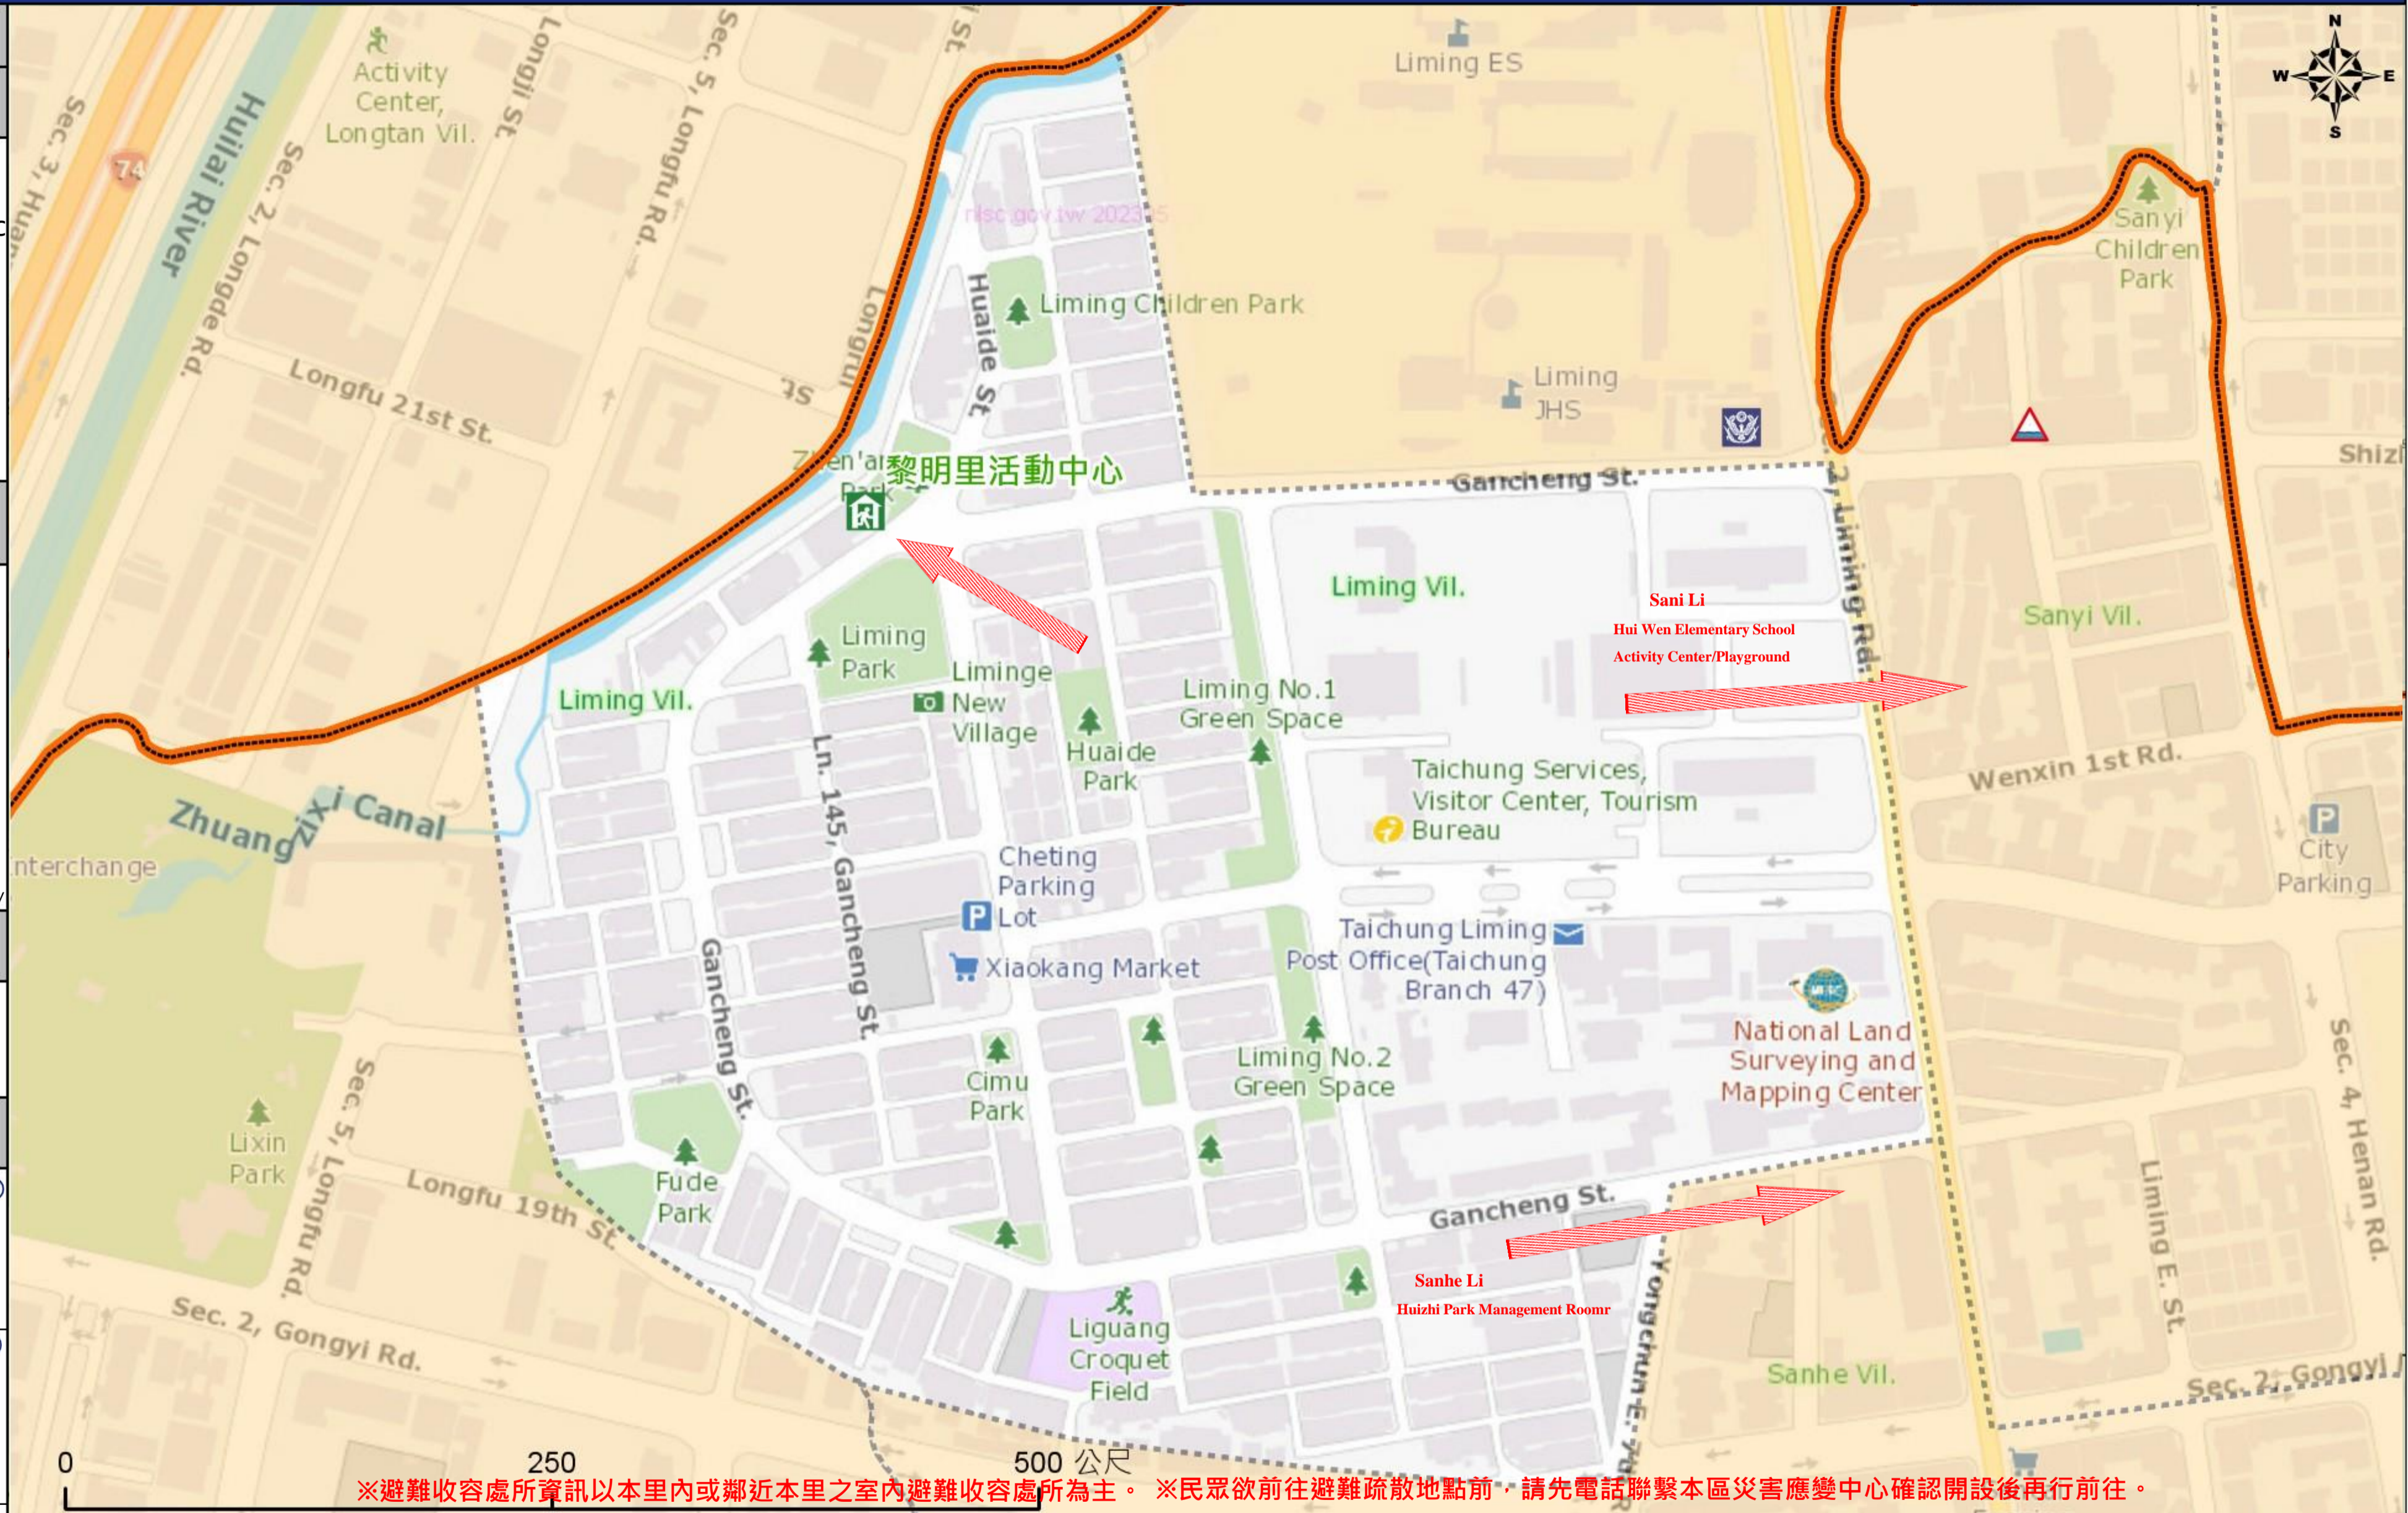

防災資訊表 Information Table
災害通報單位 Notification Unit
臺中市災害應變中心 Taichung EOC 04-23811119#567 南屯區災害應變中心 Nantun District EOC 04-24752799 警察局第四分局 Police Department 04-23892110 消防局黎明分隊 Fire Department 04-23170018 1999臺中市民一碼通 Citizen Helpline 1999

防災資訊網站
Emergency Information website

經濟部水利署防災資訊服務網
Water Resources Agency, Ministry of Economic Affairs
<https://thy.wra.gov.tw/>

行政院農委會土石流防災資訊網
Debris Flow Disaster Prevention Information
<http://246.swcb.gov.tw/>

NCDR災害情資網
National Science and Technology Center for Disaster Reduction
<http://ceodss.ncdr.nat.gov.tw/>

臺中市政府水利局防災資訊網
Water Resources Bureau of Taichung City Government
<https://wrbeochi.taichung.gov.tw/TCSAFEp/>

緊急聯絡人
Emergency Contact person

里長 Chief of Liming Vil.
廖福田 LIAO, FU-TIEN
電話 Tel. : (04)22542999
手機 Phone Number : 0912-968599

避難收容處所
Evacuation Shelter

名稱(Name) : Liming Li Activity Center
地址(addr.) : No. 150, Gancheng St.
聯絡電話(Tel.) : 04-24752799(#220)
容納人數(Capacity) : 60人(people)

名稱(Name) : Hui Wen Elementary School Activity Center/Playground
地址(addr.) : No. 300, Sec. 2, Gongyi Rd.
聯絡電話(Tel.) : 04-24752799(#220)
容納人數(Capacity) : 250+750人(people)

名稱(Name) : Huizhi Park Management Room
地址(addr.) : 1、2F., No. 518, Dadun 11th St.
聯絡電話(Tel.) : 04-24752799(#220)
容納人數(Capacity) : 50人(people)

直升機停機處
Heliport Info

名稱 :
轄區分隊(電話) :

南屯區公所2023年10月製作
Made in Oct. 2023 by Nantun District, Taichung City

※避難收容處所資訊以本里內或鄰近本里之室內避難收容處所為主。※民眾欲前往避難疏散地點前，請先電話聯繫本區災害應變中心確認開設後再行前往。

圖例 legend	防災 Disaster	道路 Road			設施 Facilities			界線 Administrative boundary
		避難疏散方向 Evacuation route	一般道路 Road	省道 Provincial Road	室外避難處所 Outdoor Shelter	室內避難處所 Indoor Shelter	民生物資儲備處所 Material reserve	區行政界線 District level
	歷史淹水點位 History Flooding Point	縣道 County highway	快速道路 Expressway	醫療機構 Medical Facility	警察單位 Police Department	消防單位 Fire Department	里行政界線 Village level	
	歷史坡地災害 History slope point	國道 Highway	臺灣鐵路 TRA	社福機構(身障) Disabled Persons	社福機構(老人) Elderly welfare institution	社福機構(兒少) Children welfare	臺中市市民防災手冊 Taichung Citizen Disaster Prevention Guide	
		臺灣高鐵 THSR	台中捷運 TMRA	一般護理之家 Nursing Home	災害應變中心 Emergency Operation Center	直升機停機處 Heliport