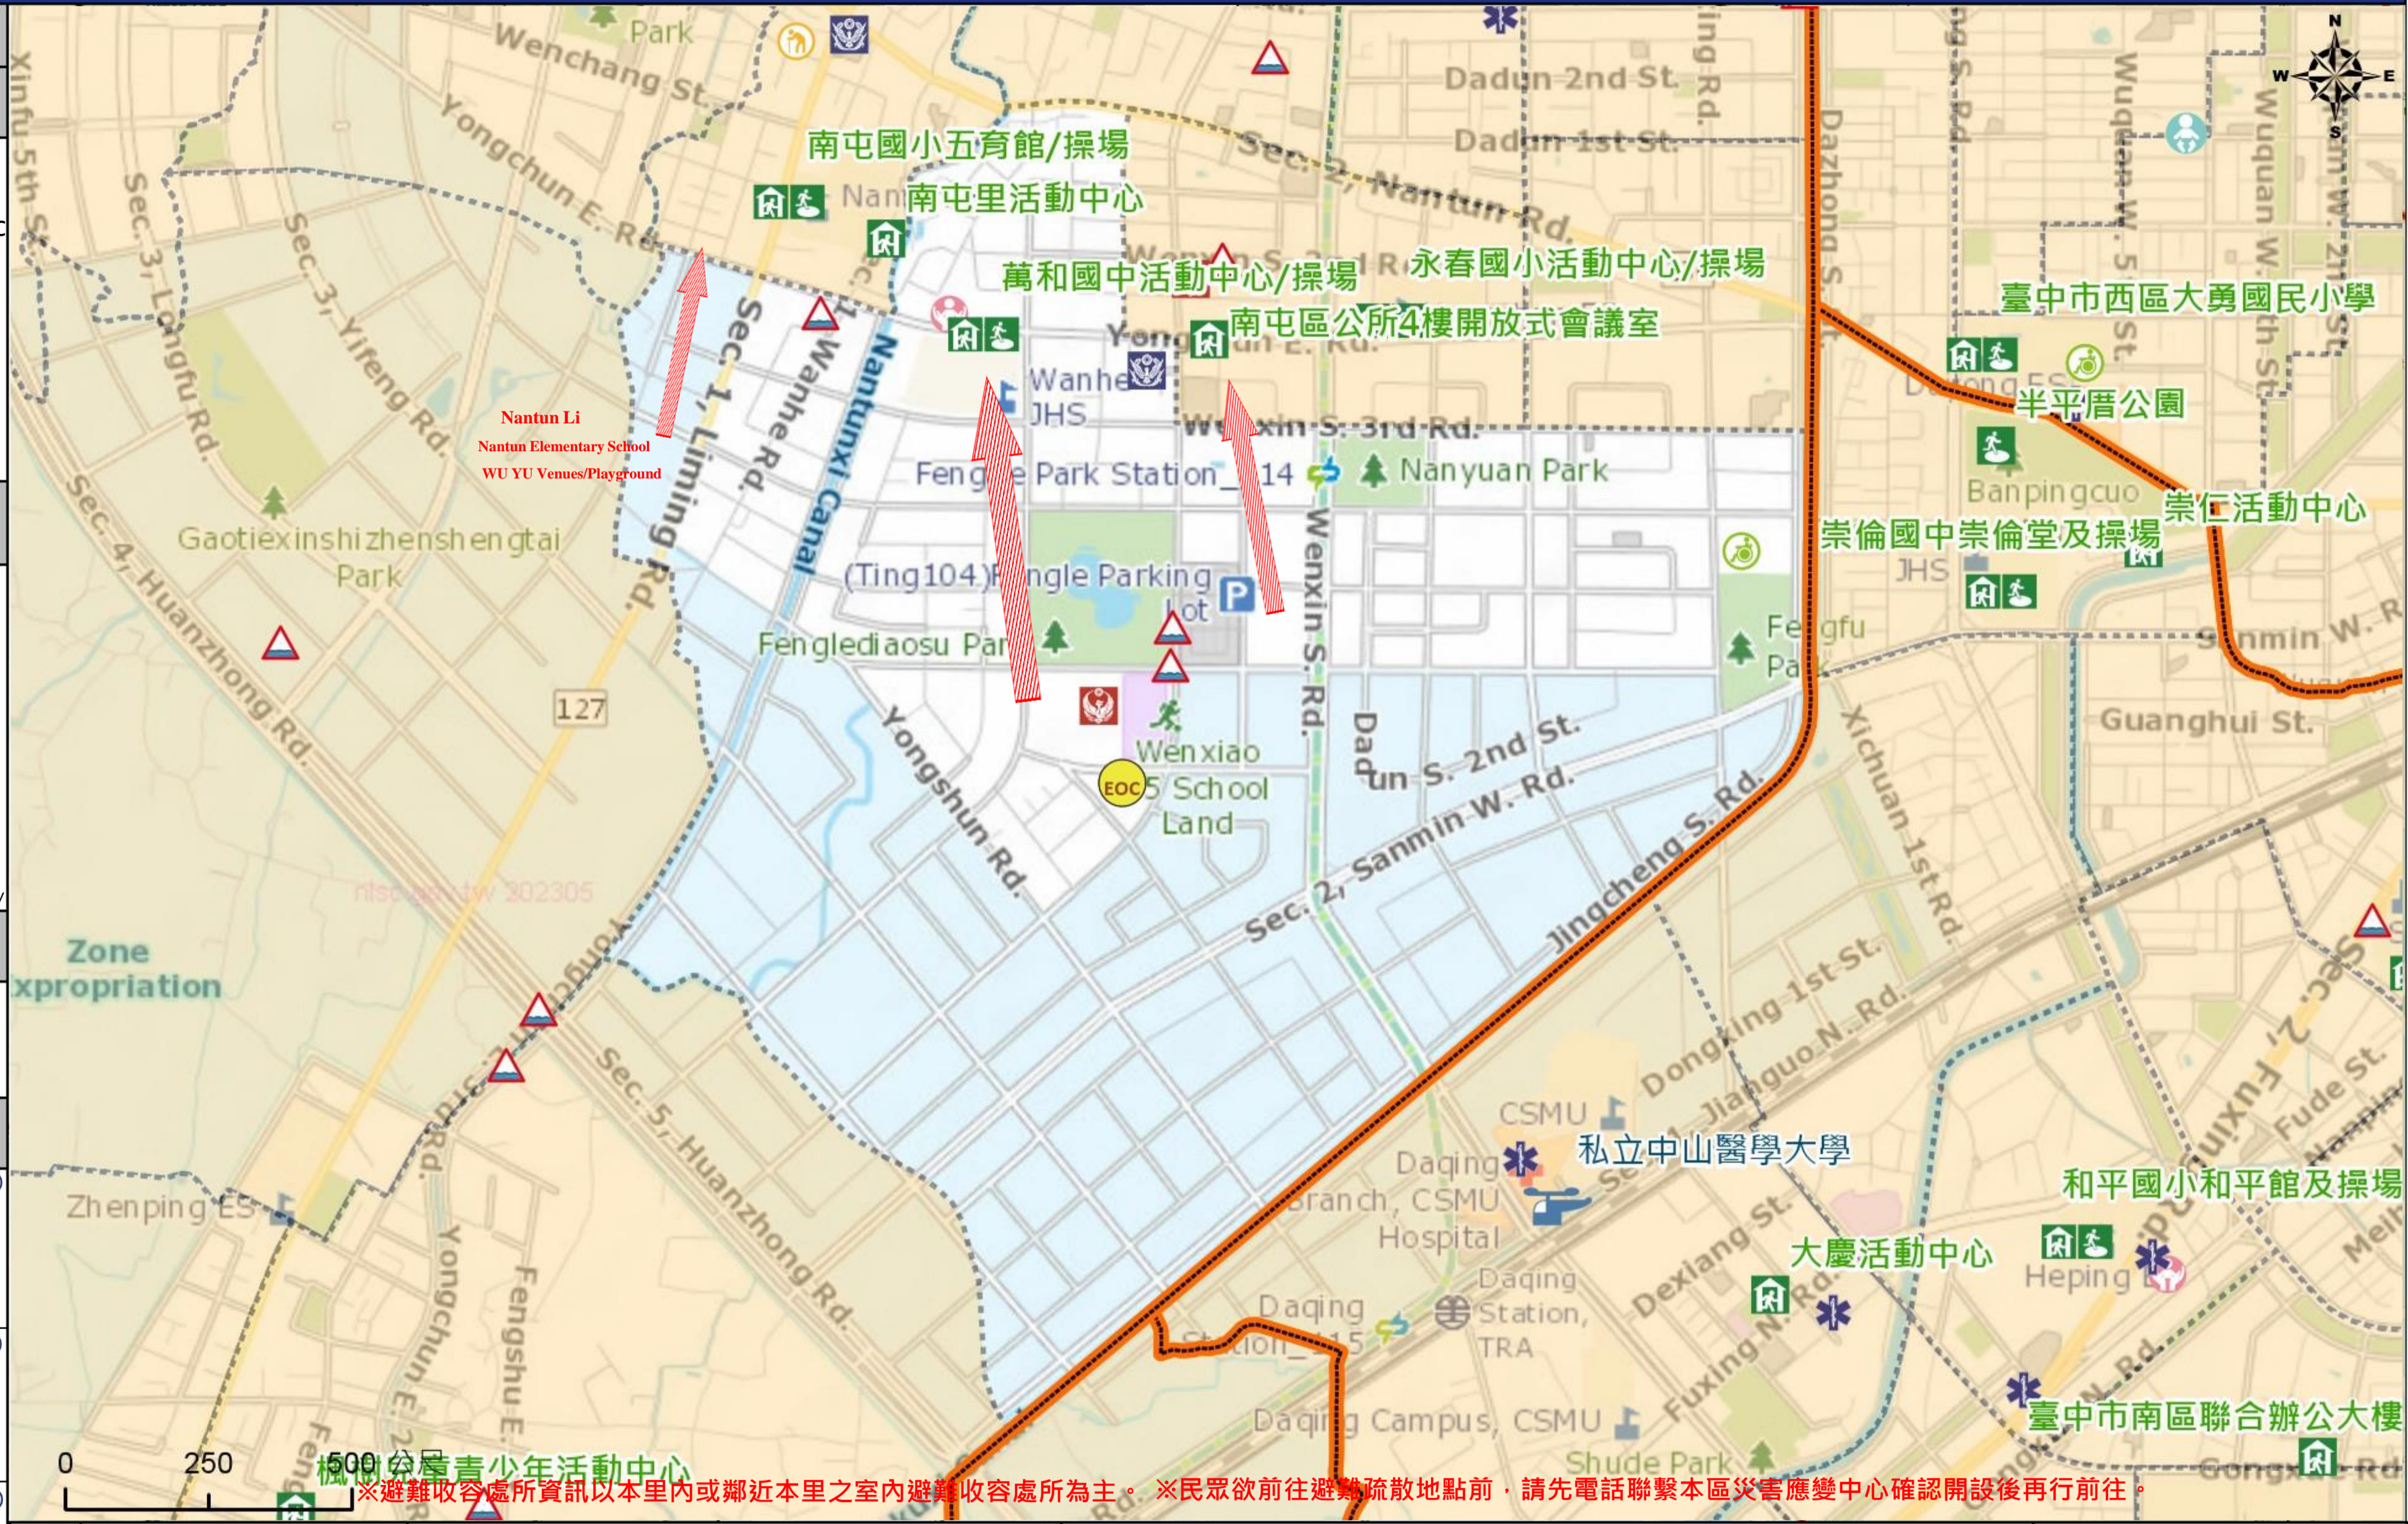

臺中市南屯區豐樂里簡易疏散避難地圖 Fengle Vil., Nantun District, Taichung City Simple Evacuation Map No.6600700-002

防災資訊表 Information Table
災害通報單位 Notification Unit
臺中市災害應變中心 Taichung EOC 04-23811119#567 南屯區災害應變中心 Nantun District EOC 04-24752799 警察局第四分局 Police Department 04-23892110 消防局南屯分隊 Fire Department 04-24755946 1999臺中市民一碼通 Citizen Helpline 1999

防災資訊網站 Emergency Information website
經濟部水利署防災資訊服務網 Water Resources Agency, Ministry of Economic Affairs https://fhy.wra.gov.tw/ 行政院農委會土石流防災資訊網 Debris Flow Disaster Prevention Information http://246.swcb.gov.tw/ NCDR災害情資網 National Science and Technology Center for Disaster Reduction http://ceodss.ncdr.nat.gov.tw/ 臺中市政府水利局防災資訊網 Water Resources Bureau of Taichung City Government https://wrbeochi.taichung.gov.tw/TCSAFE/

緊急聯絡人 Emergency Contact person
里長 Chief of Fengle Vil. 蔡奇洲 TSAI,CHI-CHOU 電話 Tel. : (04)23852375 手機 Phone Number : 0937-213875

避難收容處所 Evacuation Shelter
  名稱(Name) : Wan He Junior High School Activity Center/Playground 地址(add.) : No. 885, Yongchun E. Rd. 聯絡電話(Tel.) : 04-24752799(#220) 容納人數(Capacity) : 200+1000人(people)
  名稱(Name) : Yong Chun Elementary School Activity Center/Playground 地址(add.) : No. 288, Yongchun E. Rd. 聯絡電話(Tel.) : 04-24752799(#220) 容納人數(Capacity) : 250+ 1500人(people)

直升機停機處 Heliport Info
名稱 : 轄區分隊(電話) :

※避難收容處所資訊以本里內或鄰近本里之室內避難收容處所為主。※民眾欲前往避難疏散地點前，請先電話聯繫本區災害應變中心確認開設後再行前往。

直昇機停機處 Heliport Info
名稱 : 轄區分隊(電話) :

圖例 legend	防災 Disaster	道路 Road		設施 Facilities			界線 Administrative boundary
	避難疏散方向 Evacuation route	一般道路 Road	省道 Provincial Road	室外避難處所 Outdoor Shelter	室內避難處所 Indoor Shelter	民生物資儲備處所 Material reserve	區行政界線 District level
	歷史淹水點位 History Flooding Point	縣道 County highway	快速道路 Expressway	醫療機構 Medical Facility	警察單位 Police Department	消防單位 Fire Department	里行政界線 Village level
	歷史坡地災害 History slope point	國道 Highway	臺灣鐵路 TRA	社福機構(身障) Disabled Persons	社福機構(老人) Elderly welfare institution	社福機構(兒少) Children welfare	臺中市市民防災手冊 Taichung Citizen Disaster Prevention Guide
		臺灣高鐵 THSR	台中捷運 TMRA	一般護理之家 Nursing Home	災害應變中心 Emergency Operation Center	直升機停機處 Heliport