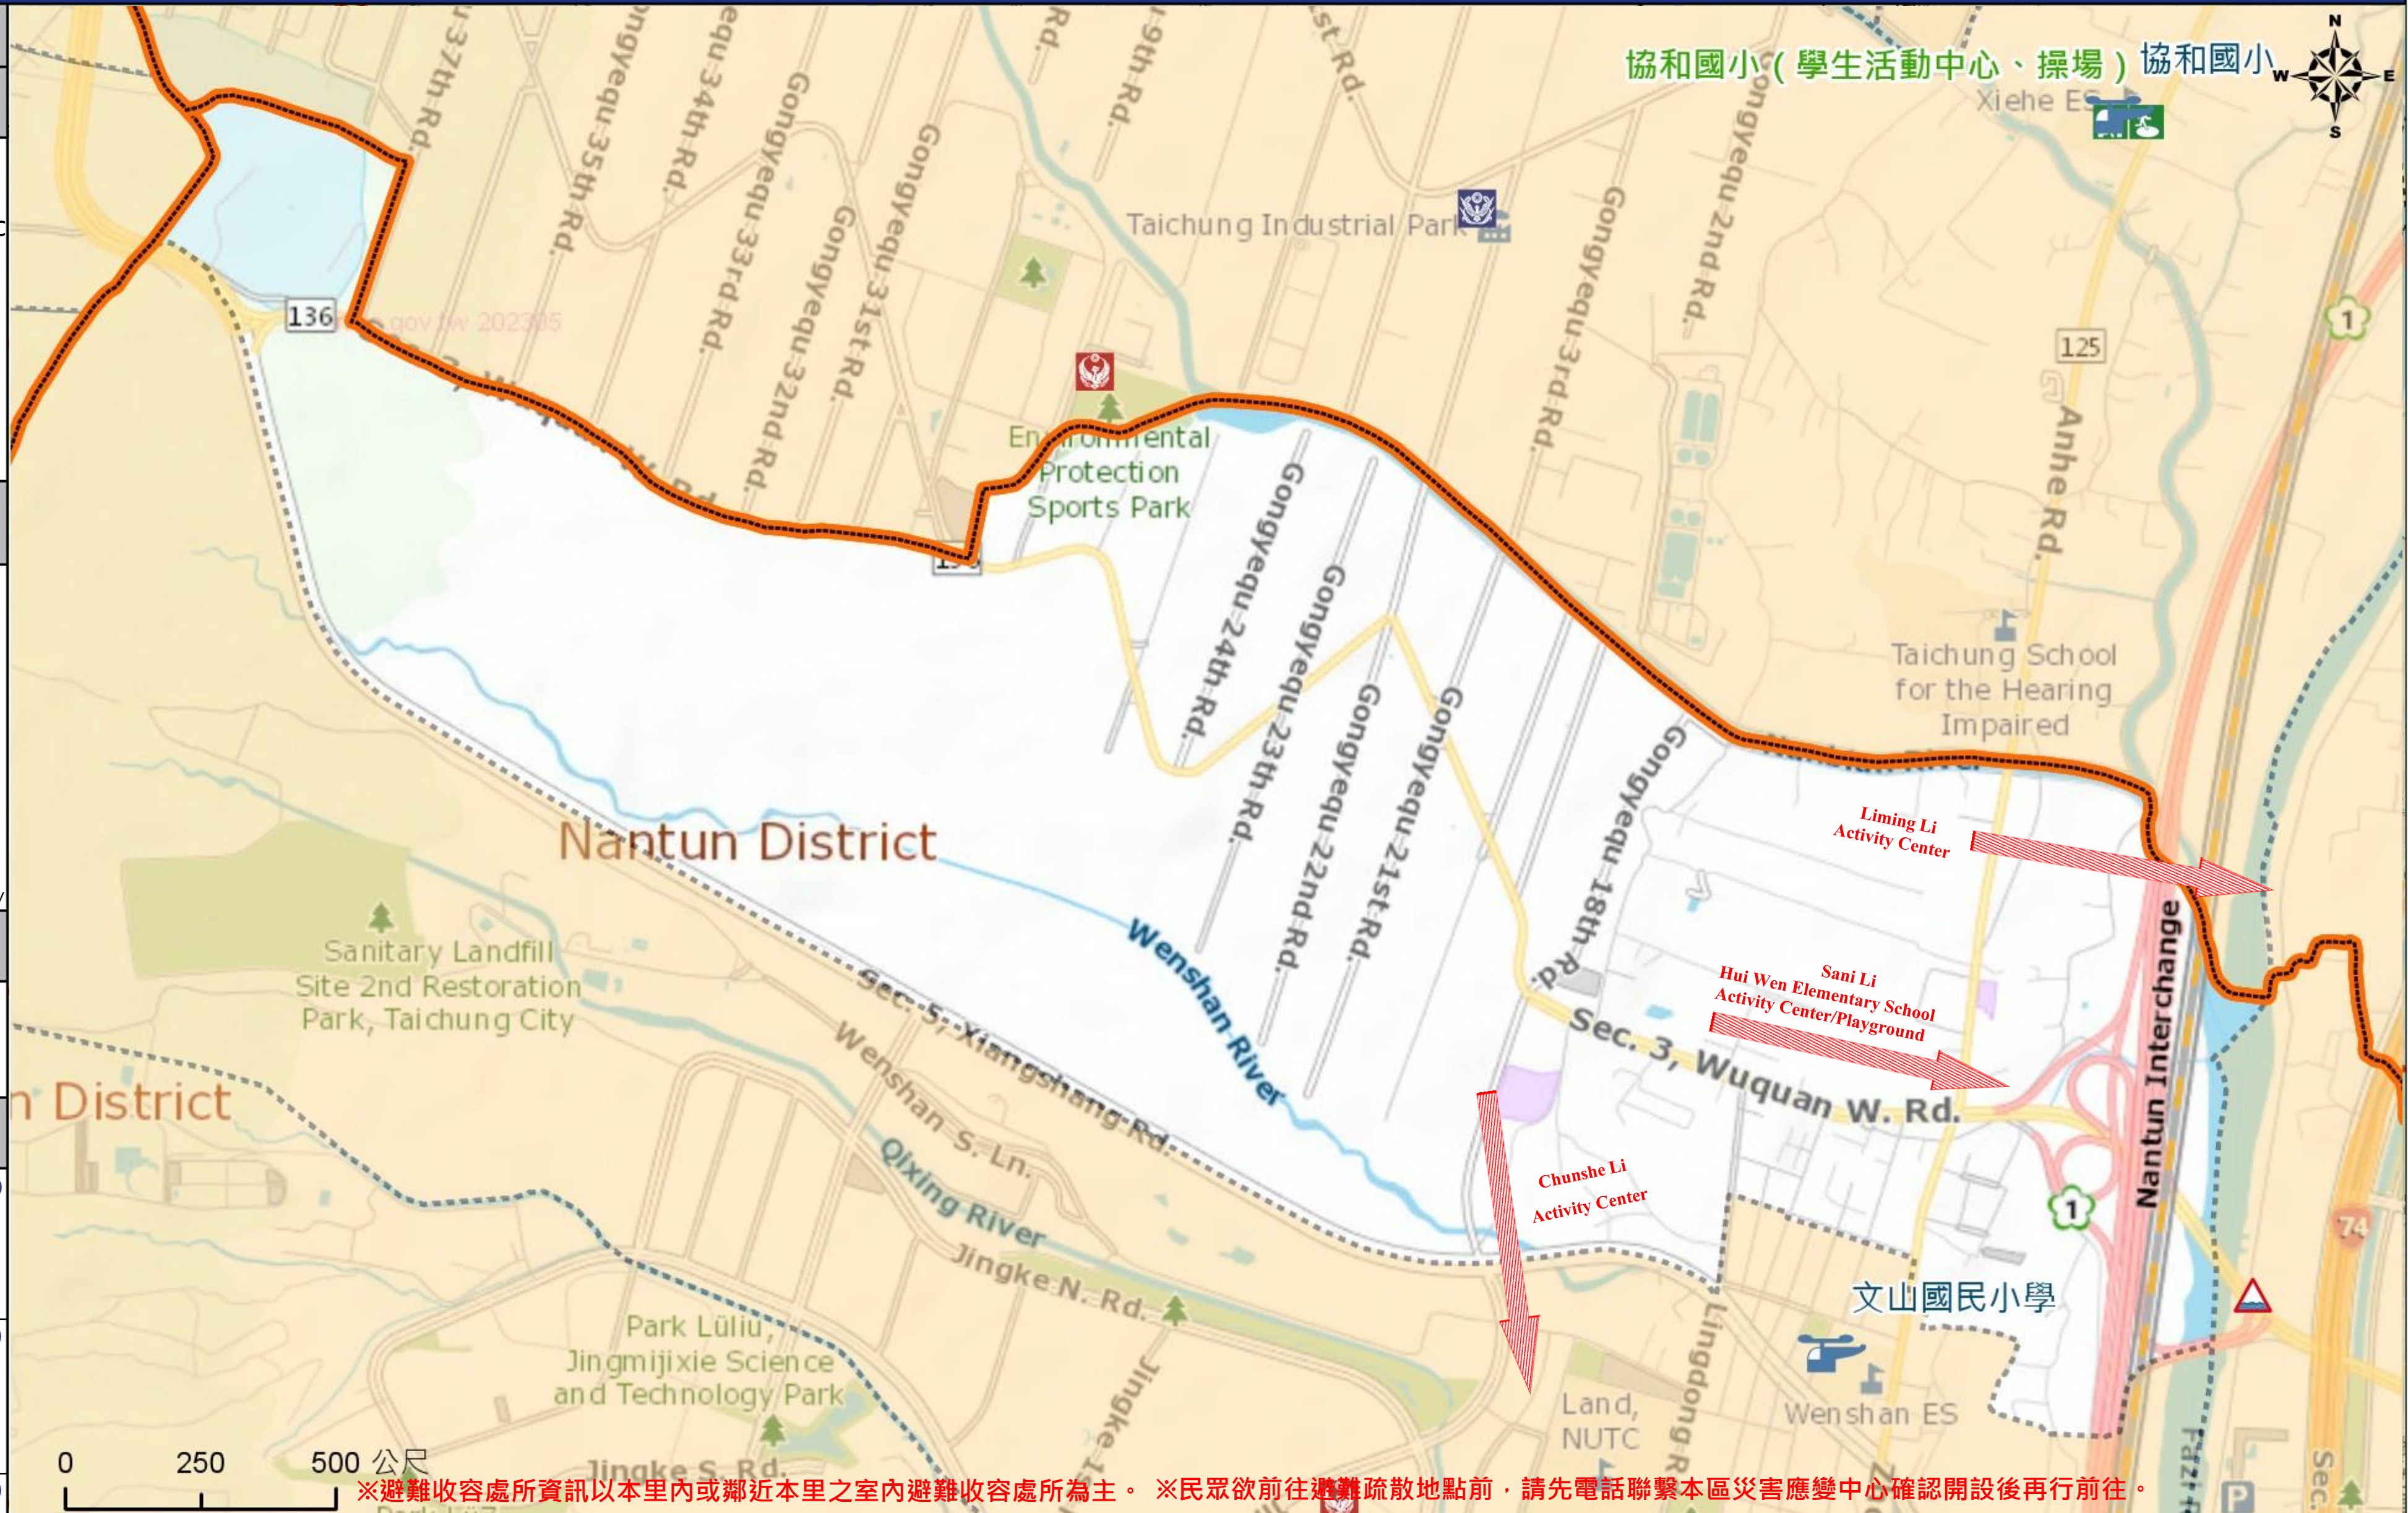

直升機停機處 Heliport Info

名稱: 文山國民小學
轄區分隊(電話): 春社分隊(04-23893610)

南屯區公所2023年10月製作
Made in Oct. 2023 by Nantun District, Taichung City

※避難收容處所資訊以本里內或鄰近本里之室內避難收容處所為主。※民眾欲前往避難疏散地點前，請先電話聯繫本區災害應變中心確認開設後再行前往。

圖例 legend	防災 Disaster	道路 Road			設施 Facilities			界線 Administrative boundary
		避難疏散方向 Evacuation route	一般道路 Road	省道 Provincial Road	室外避難處所 Outdoor Shelter	室內避難處所 Indoor Shelter	民生物資儲備處所 Material reserve	區行政界線 District level
	歷史淹水點位 History Flooding Point	縣道 County highway	快速道路 Expressway	醫療機構 Medical Facility	警察單位 Police Department	消防單位 Fire Department	里行政界線 Village level	
	歷史坡地災害 History slope point	國道 Highway	臺灣鐵路 TRA	社福機構(身障) Disabled Persons	社福機構(老人) Elderly welfare institution	社福機構(兒少) Children welfare		
		臺灣高鐵 THSR	台中捷運 TMRA	一般護理之家 Nursing Home	災害應變中心 Emergency Operation Center	直升機停機處 Heliport		