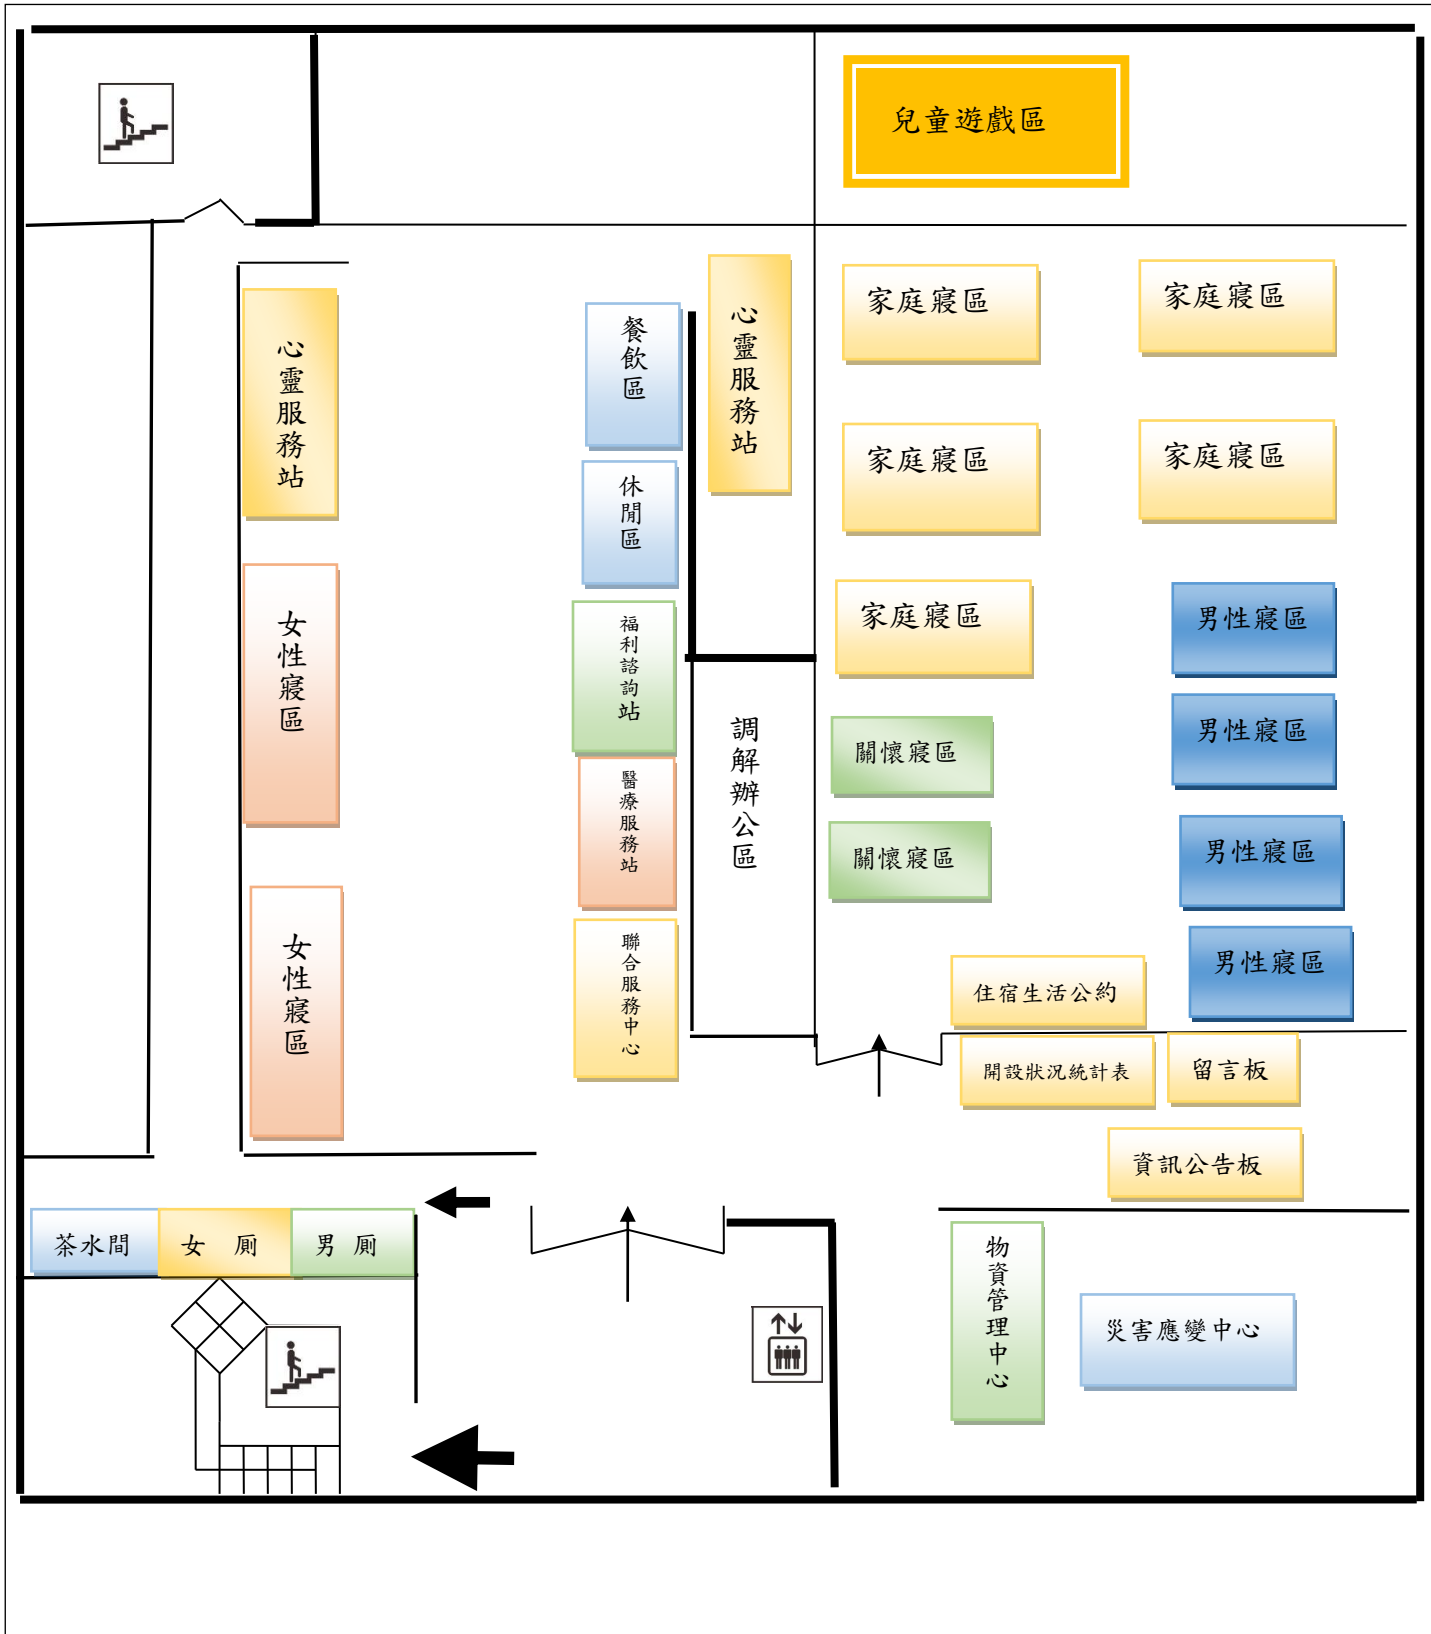

臺中市南屯區公所避難收容處所空間配置圖(4樓)

臺中市南屯區公所避難收容處所空間配置圖(1樓)

向心南路

停車場

文心南三路

臺中市南屯區公所避難收容處所空間配置圖(2樓)