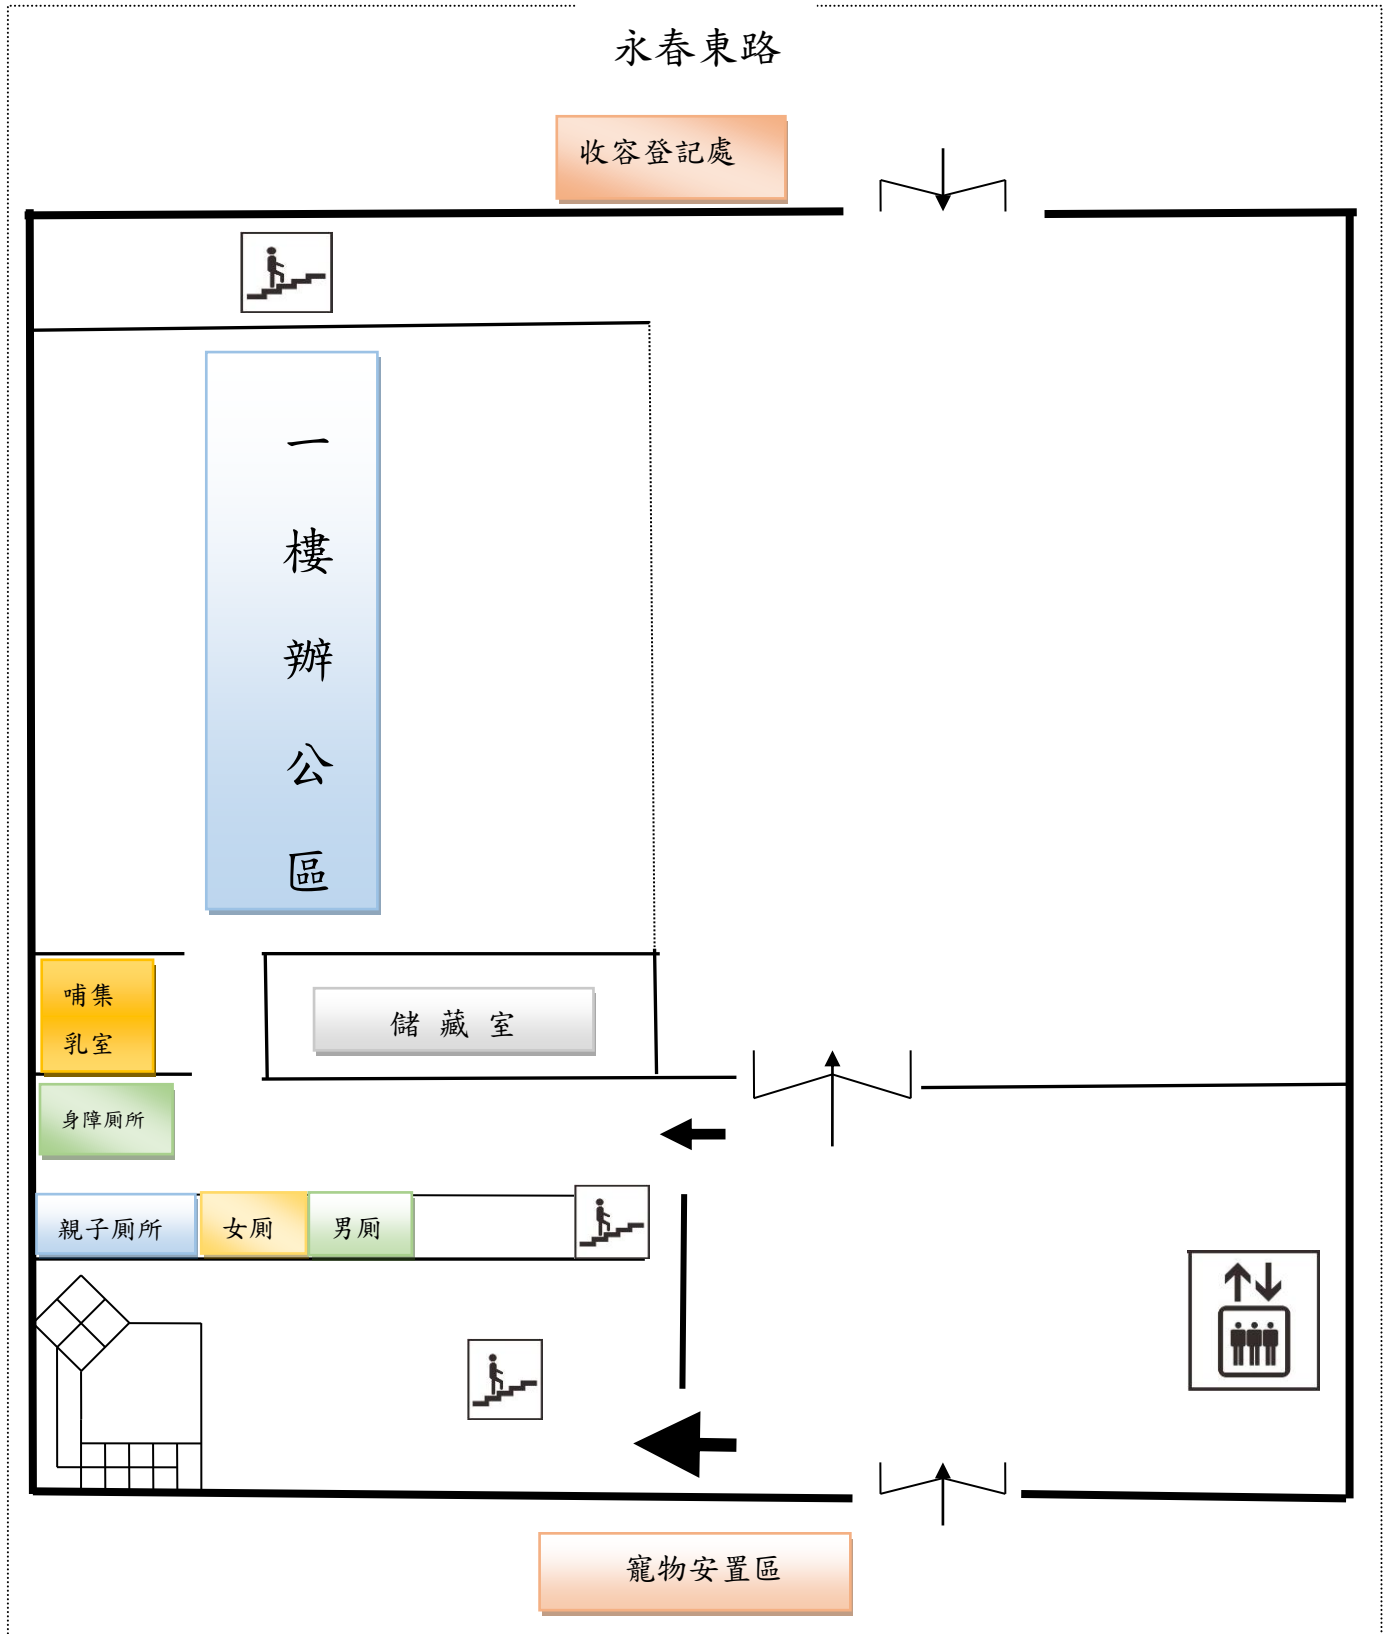

臺中市南屯區公所避難收容處所空間配置圖(4樓)

臺中市南屯區公所避難收容處所空間配置圖(1樓)

向心南路

停車場

文心南三路

臺中市南屯區公所避難收容處所空間配置圖(2樓)