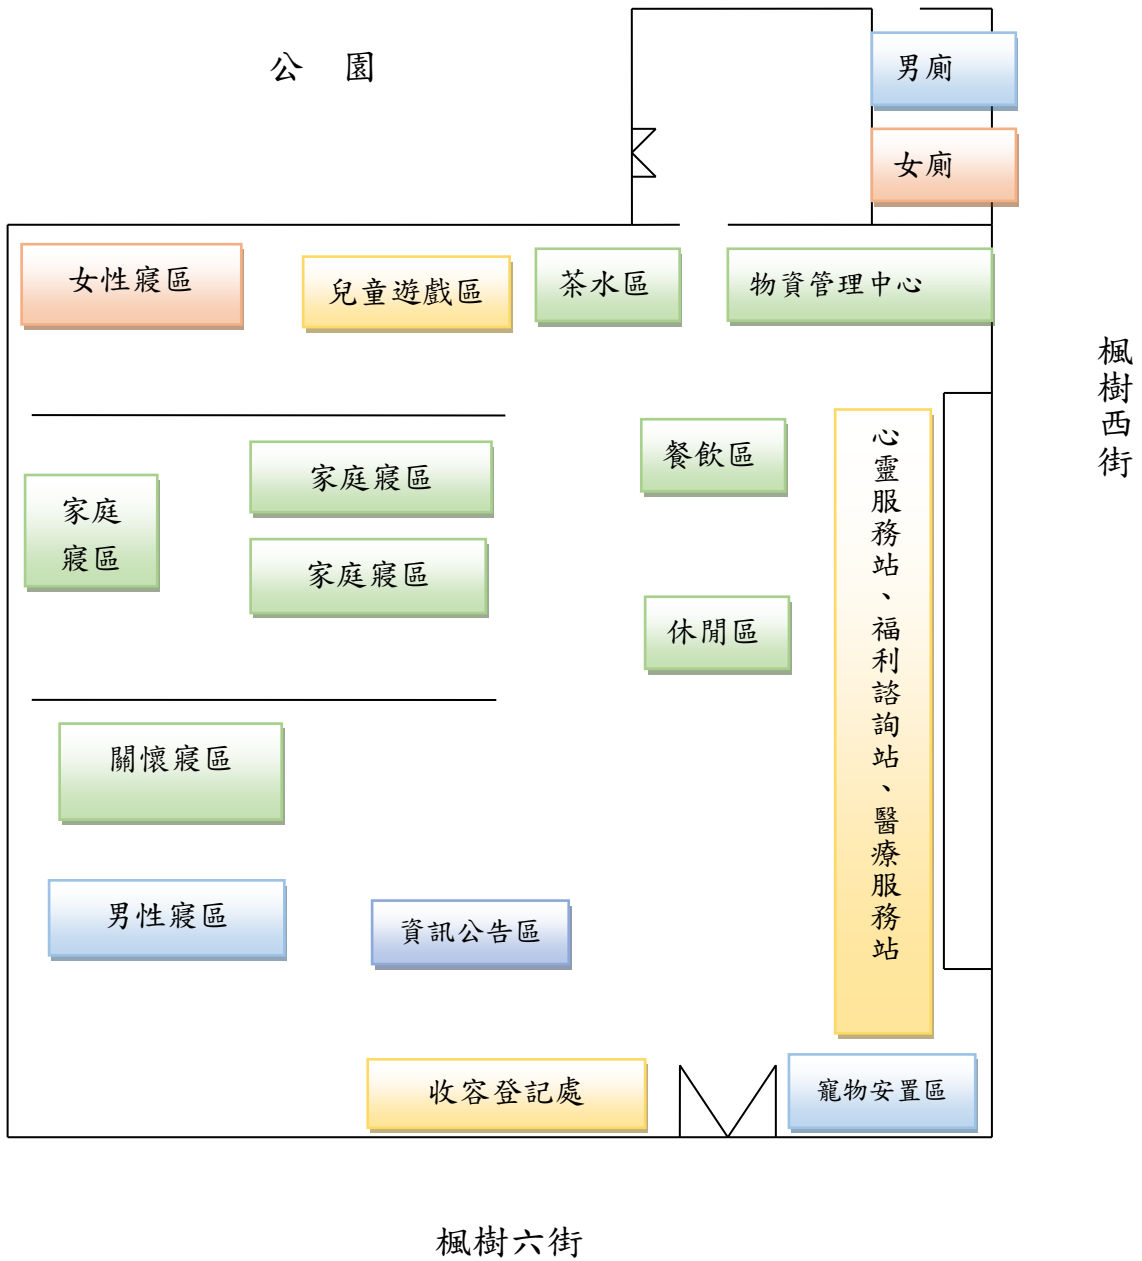

臺中市南屯區大新活動中心 3 樓避難收容處所空間配置圖

大墩十一街64號3樓

東興路三段

臺中市南屯區永定里社區活動中心避難收容處所空間配置圖

南美街 70 號

臺中市南屯區楓樹兒童青少年活動中心避難收容處所空間配置圖

臺中市南屯區惠智公園管理室避難收容處所空間配置圖

1 樓

2 樓

大富街

大墩二一街

518號