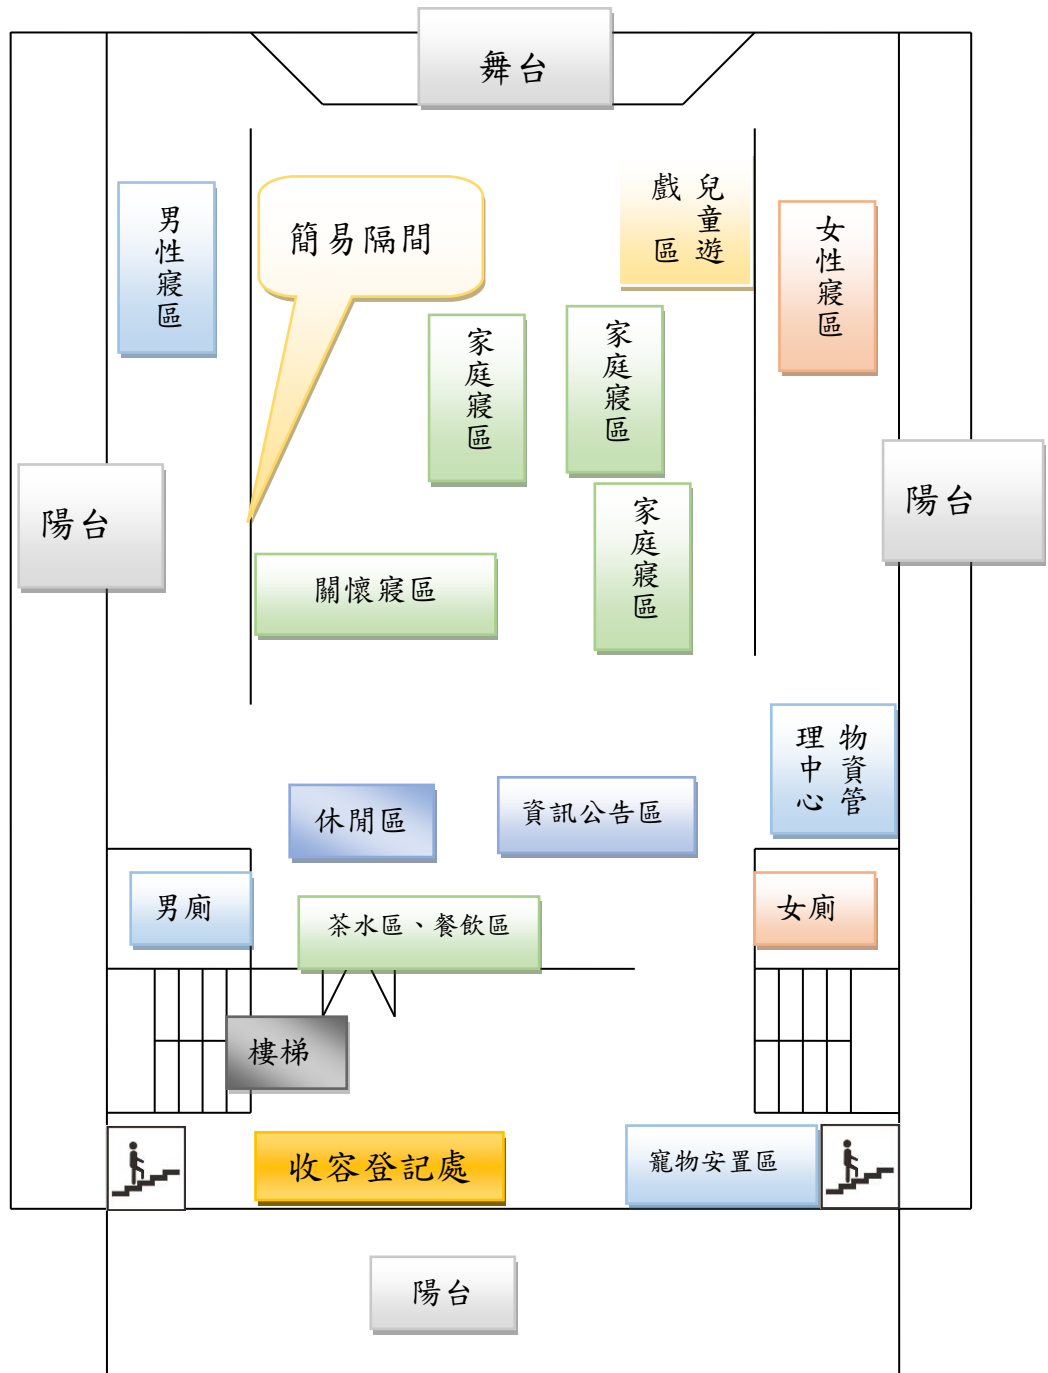

臺中市南屯區大新活動中心 3 樓避難收容處所空間配置圖

大墩十一街64號3樓

東興路三段

臺中市南屯區永定里社區活動中心避難收容處所空間配置圖

南美街 70 號

臺中市南屯區楓樹兒童青少年活動中心避難收容處所空間配置圖

臺中市南屯區惠智公園管理室避難收容處所空間配置圖

1 樓

2 樓

大富街

大墩二一街

518號