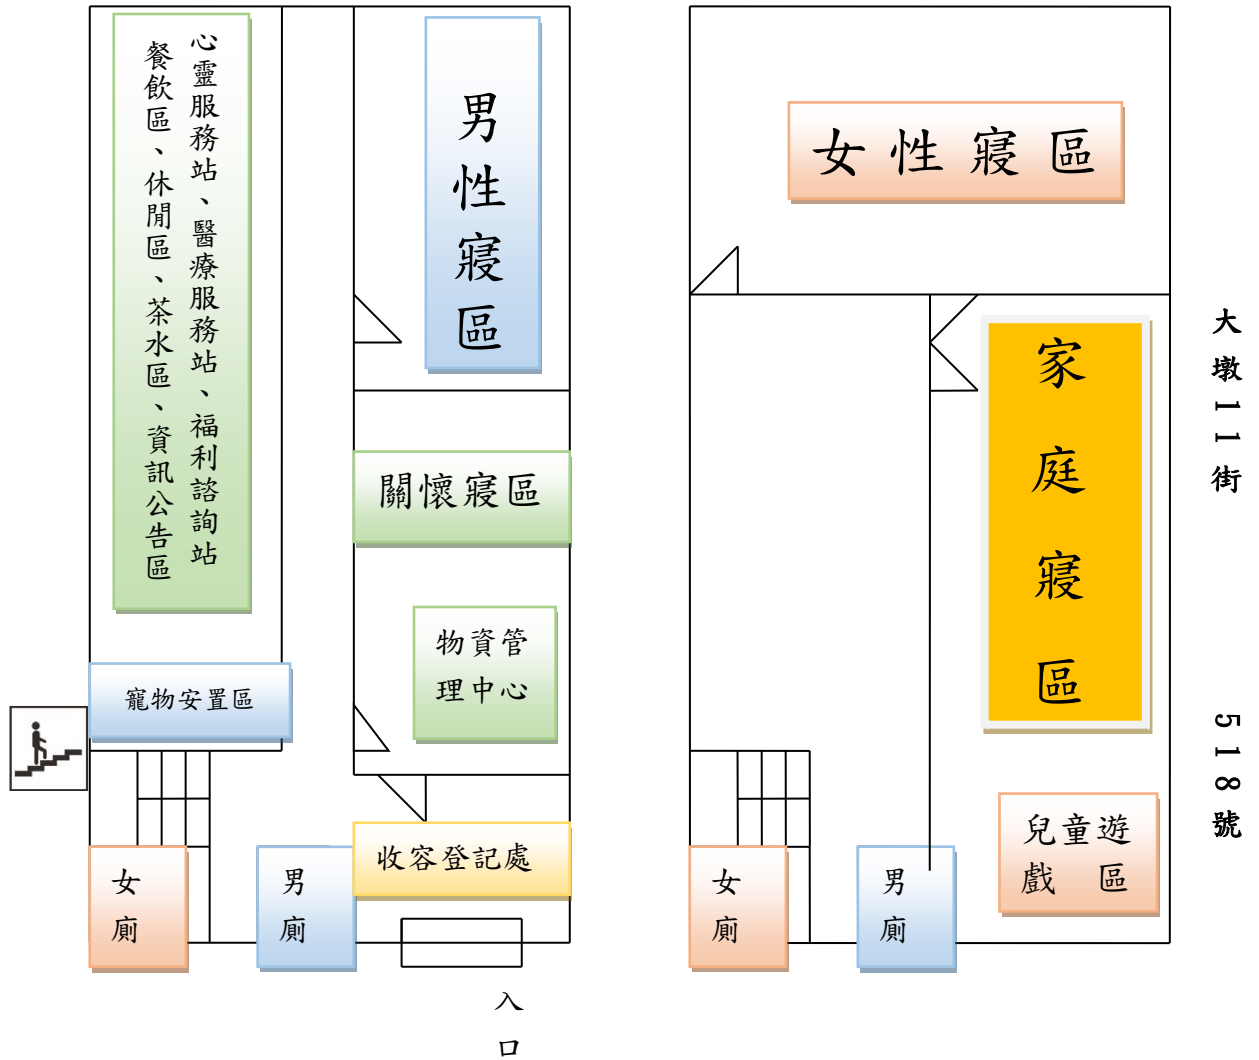

臺中市南屯區大新活動中心 3 樓避難收容處所空間配置圖

大墩十一街64號3樓

東興路三段

臺中市南屯區永定里社區活動中心避難收容處所空間配置圖

南美街 70 號

臺中市南屯區楓樹兒童青少年活動中心避難收容處所空間配置圖

臺中市南屯區惠智公園管理室避難收容處所空間配置圖

1 樓

2 樓

大富街

大墩二一街

518號