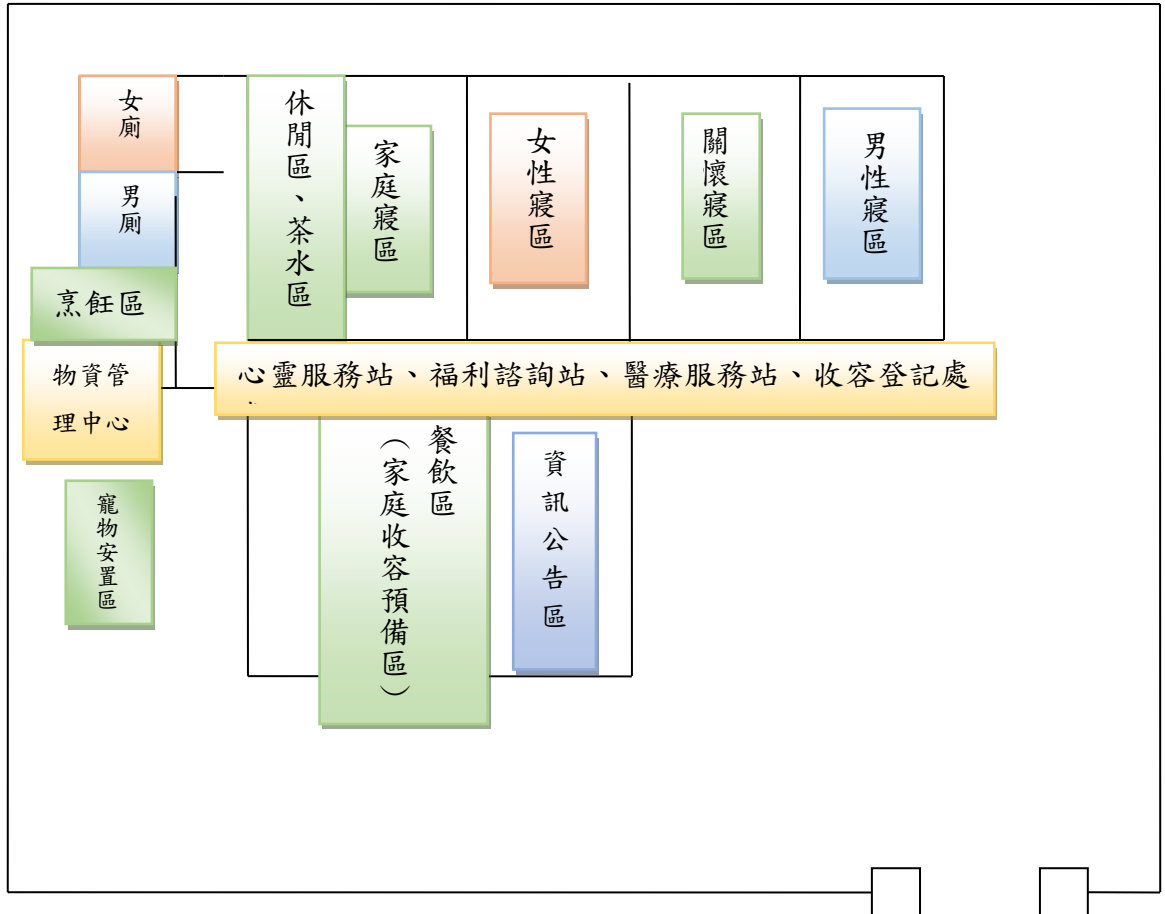

臺中市南屯區大新活動中心 3 樓避難收容處所空間配置圖

大墩十一街64號3樓

東興路三段

臺中市南屯區永定里社區活動中心避難收容處所空間配置圖

南美街 70 號

臺中市南屯區楓樹兒童青少年活動中心避難收容處所空間配置圖

臺中市南屯區惠智公園管理室避難收容處所空間配置圖

1 樓

2 樓

大富街

大墩二一街

518號