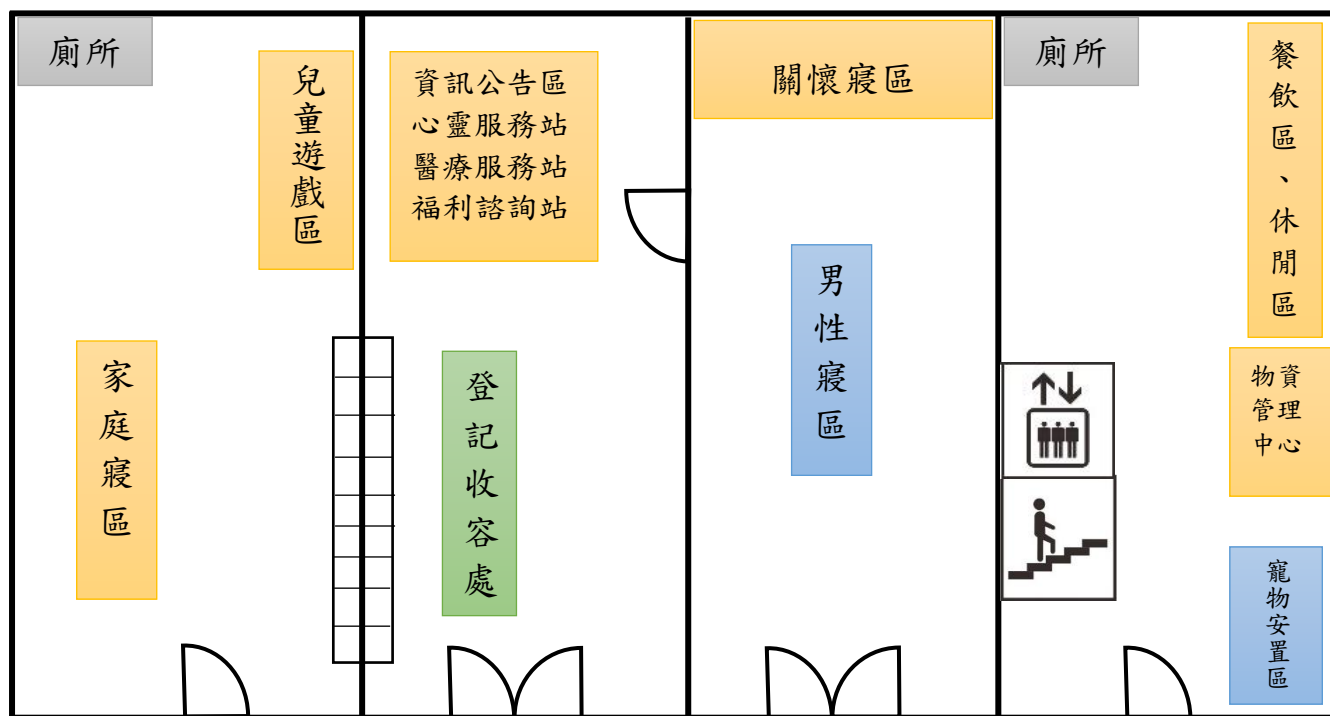

臺中市南屯區春社里活動中心避難收容所空間配置圖

2 樓

3 樓

臺中市南屯區南屯里活動中心避難收容所空間配置圖

臺中市南屯區黎明里活動中心避難收容所空間配置圖

2 樓

1 樓

干城街 156