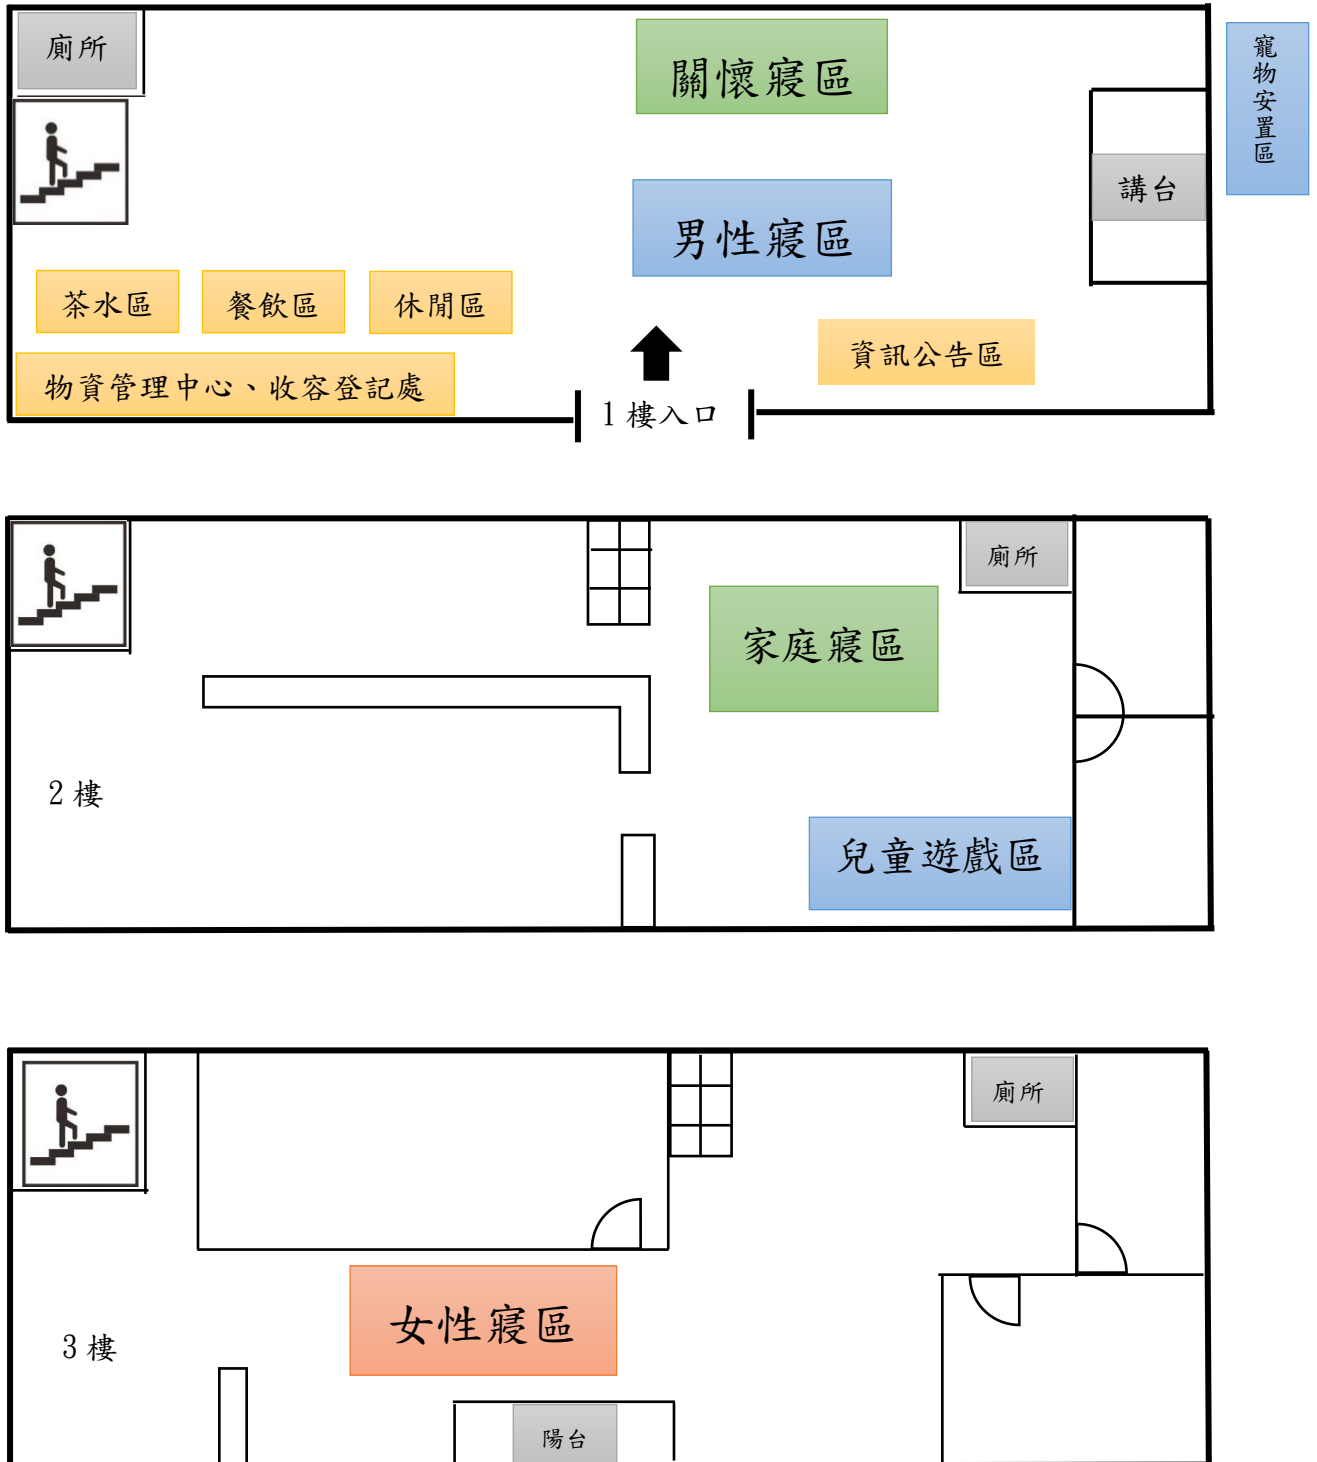

臺中市南屯區春社里活動中心避難收容所空間配置圖

2 樓

3 樓

臺中市南屯區南屯里活動中心避難收容所空間配置圖

臺中市南屯區黎明里活動中心避難收容所空間配置圖

2 樓

1 樓

干城街 156