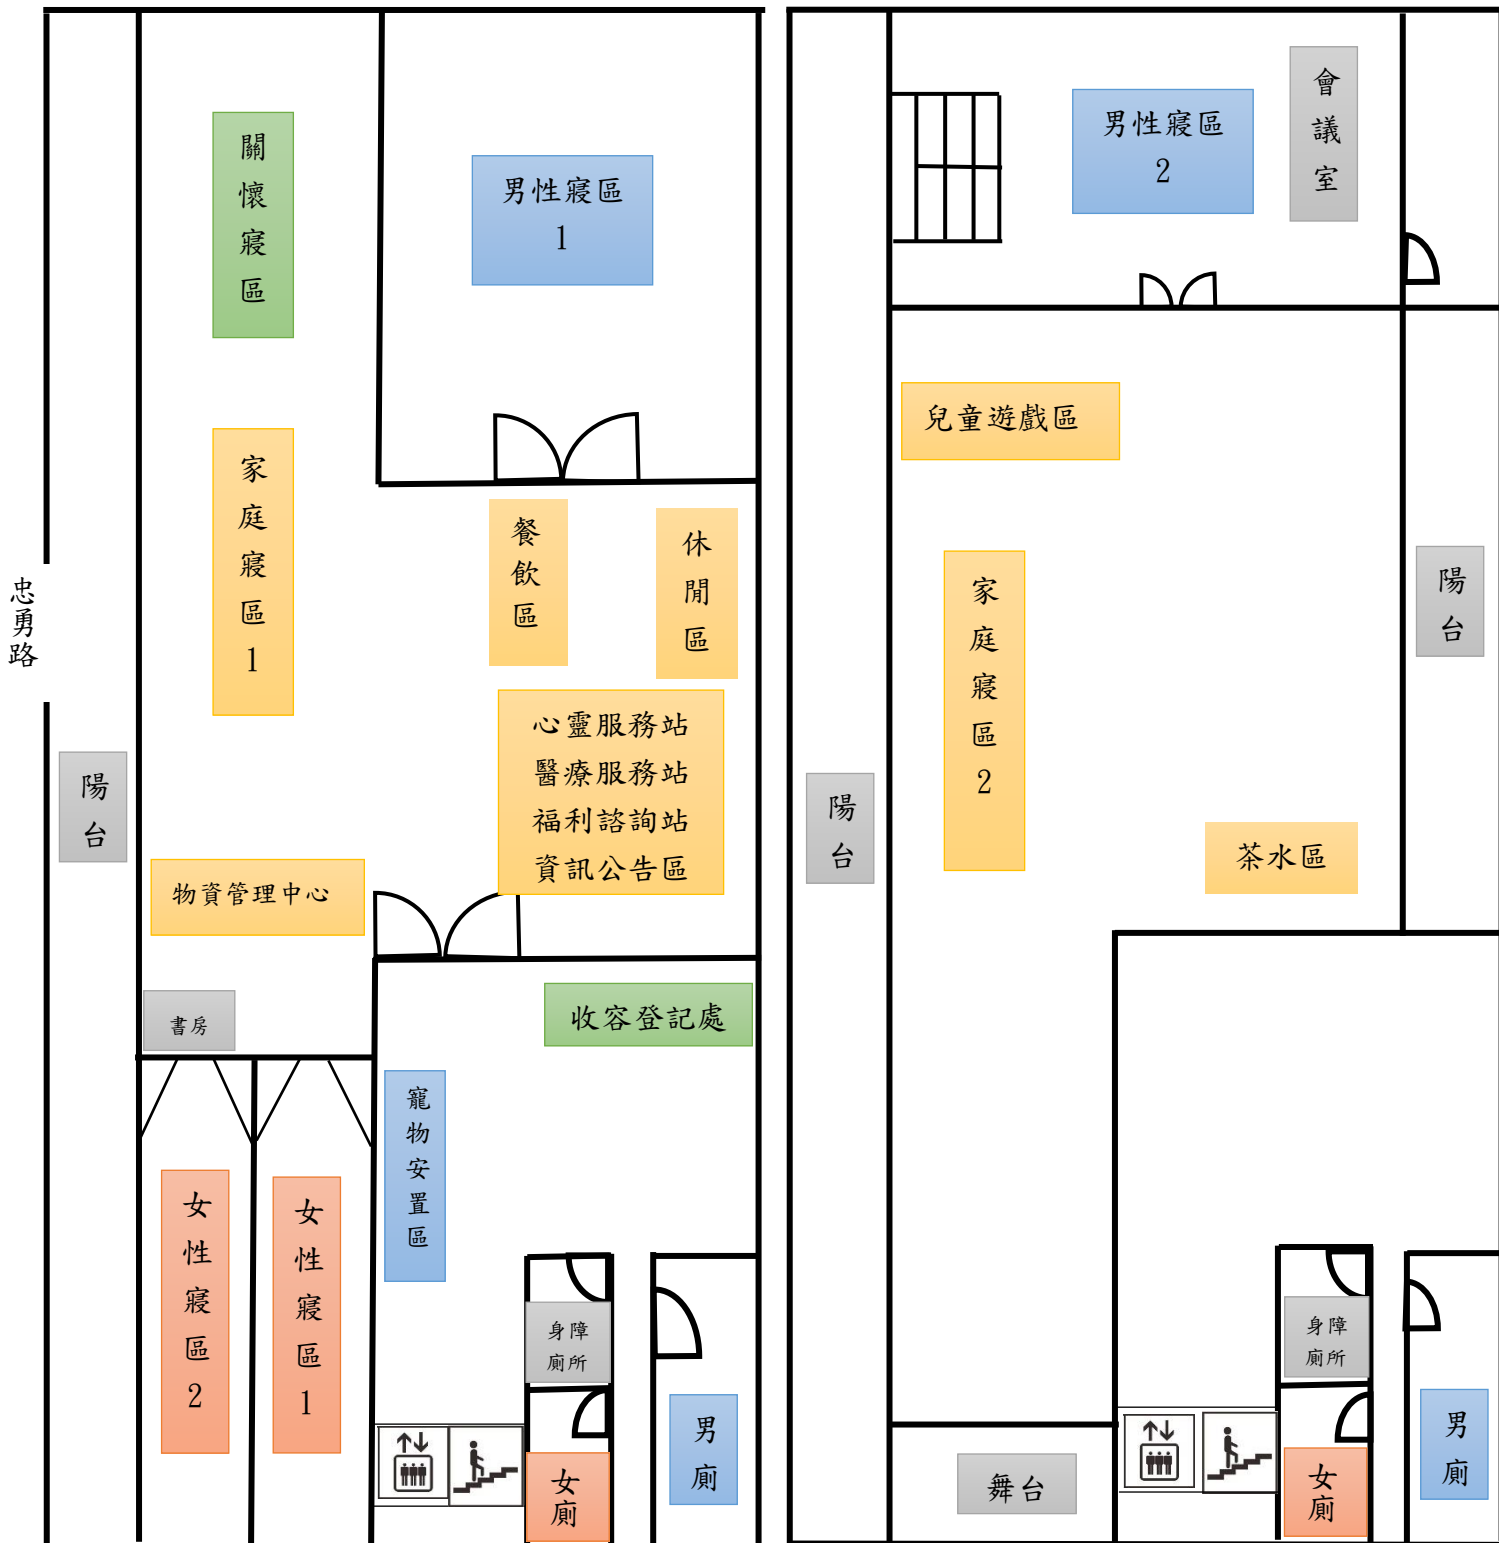

臺中市南屯區春社里活動中心避難收容所空間配置圖

2 樓

3 樓

臺中市南屯區南屯里活動中心避難收容所空間配置圖

臺中市南屯區黎明里活動中心避難收容所空間配置圖

2 樓

1 樓

干城街 156

154

152

150

臺中市南屯區永春國小活動中心2樓避難收容所空間配置圖

臺中市南屯區惠文國小活動中心1樓避難收容所空間配置圖

臺中市南屯區惠文國小操場避難收容所空間配置圖

公益路