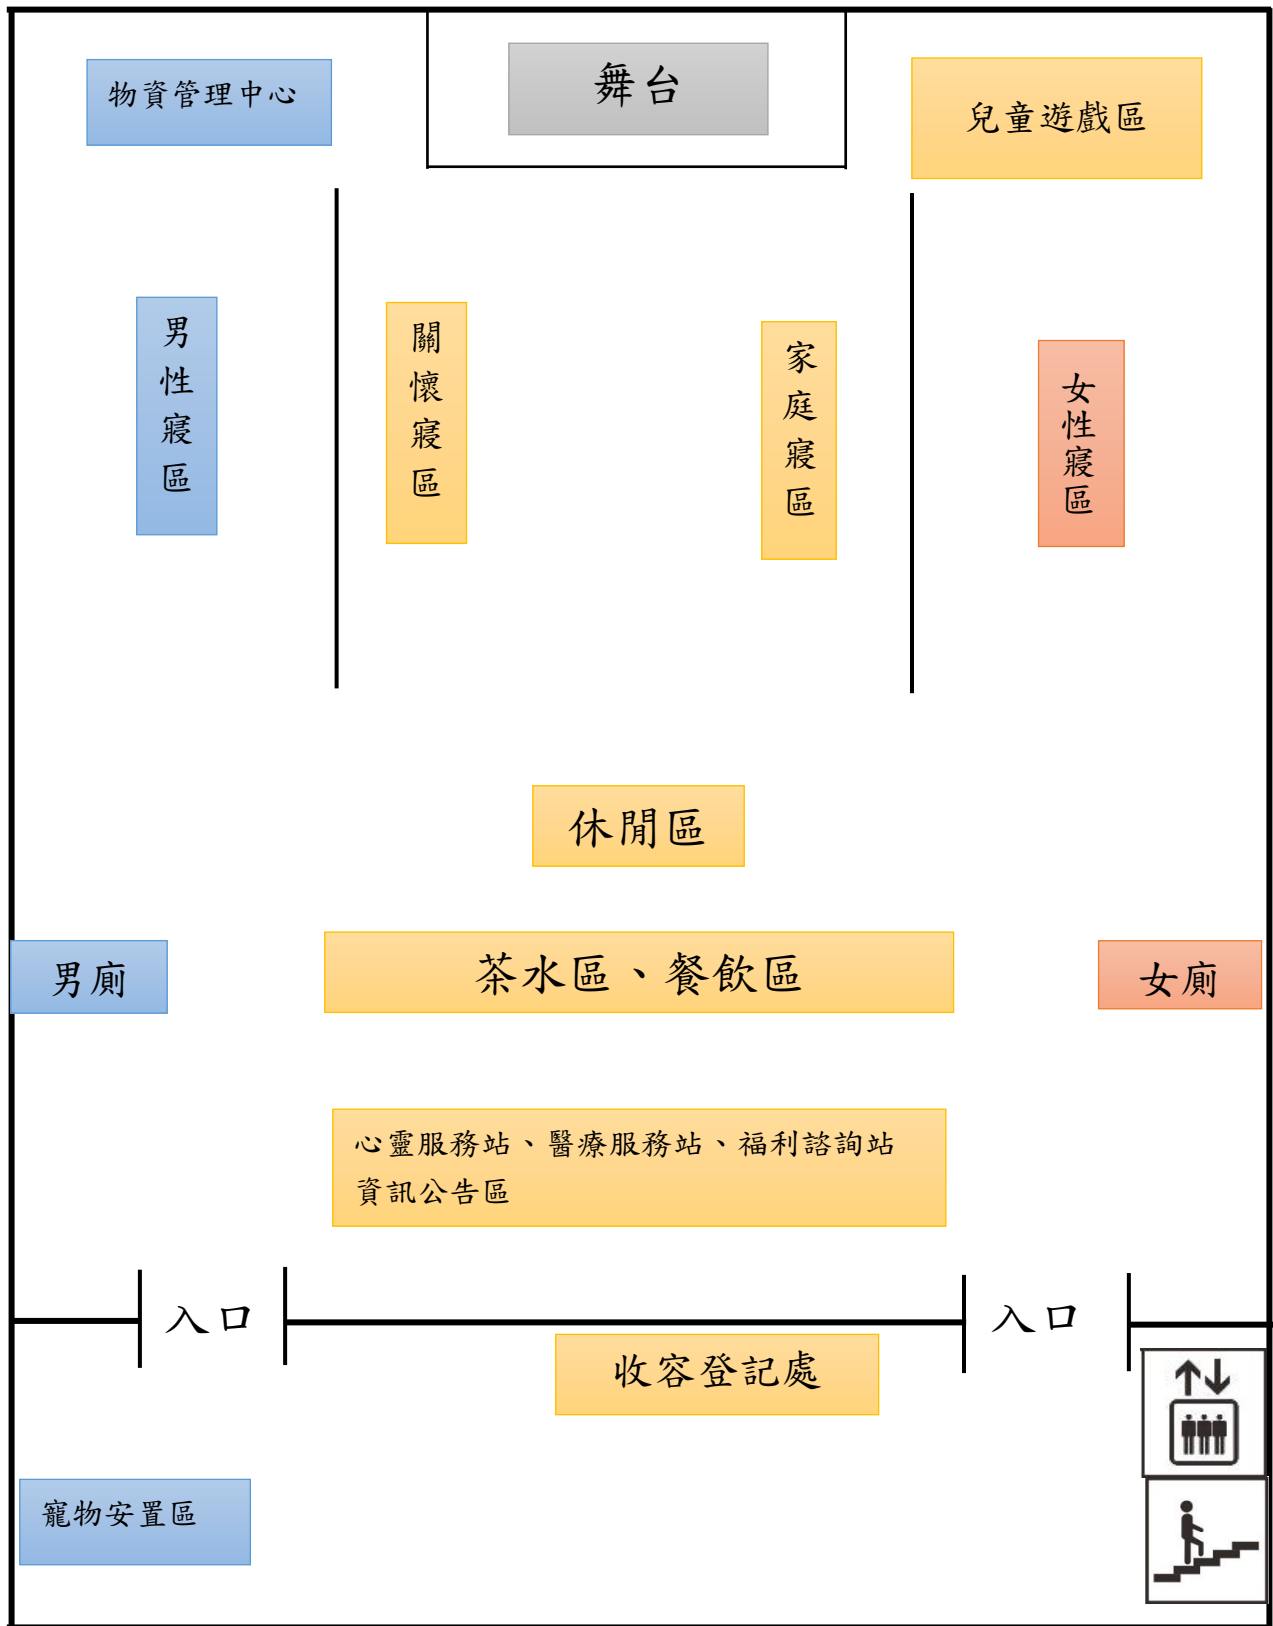

臺中市南屯區惠文國小活動中心1樓避難收容所空間配置圖

臺中市南屯區永春國小活動中心2樓避難收容所空間配置圖