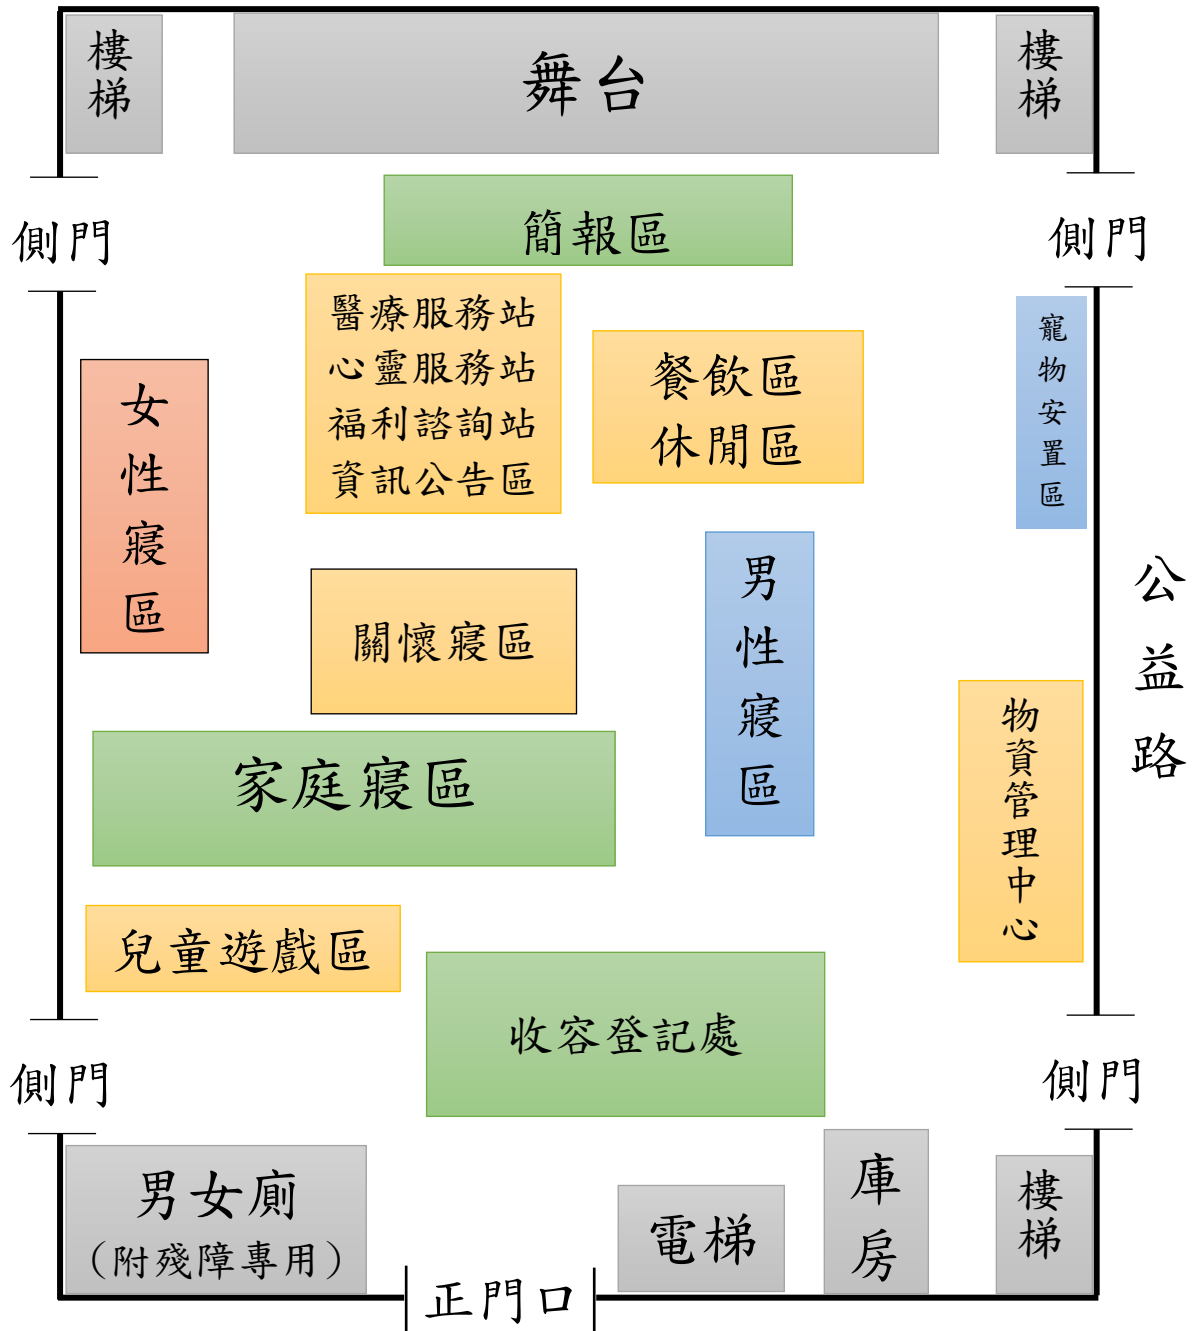

154

152

150

臺中市南屯區永春國小活動中心2樓避難收容所空間配置圖

臺中市南屯區惠文國小活動中心1樓避難收容所空間配置圖

臺中市南屯區惠文國小操場避難收容所空間配置圖

公益路