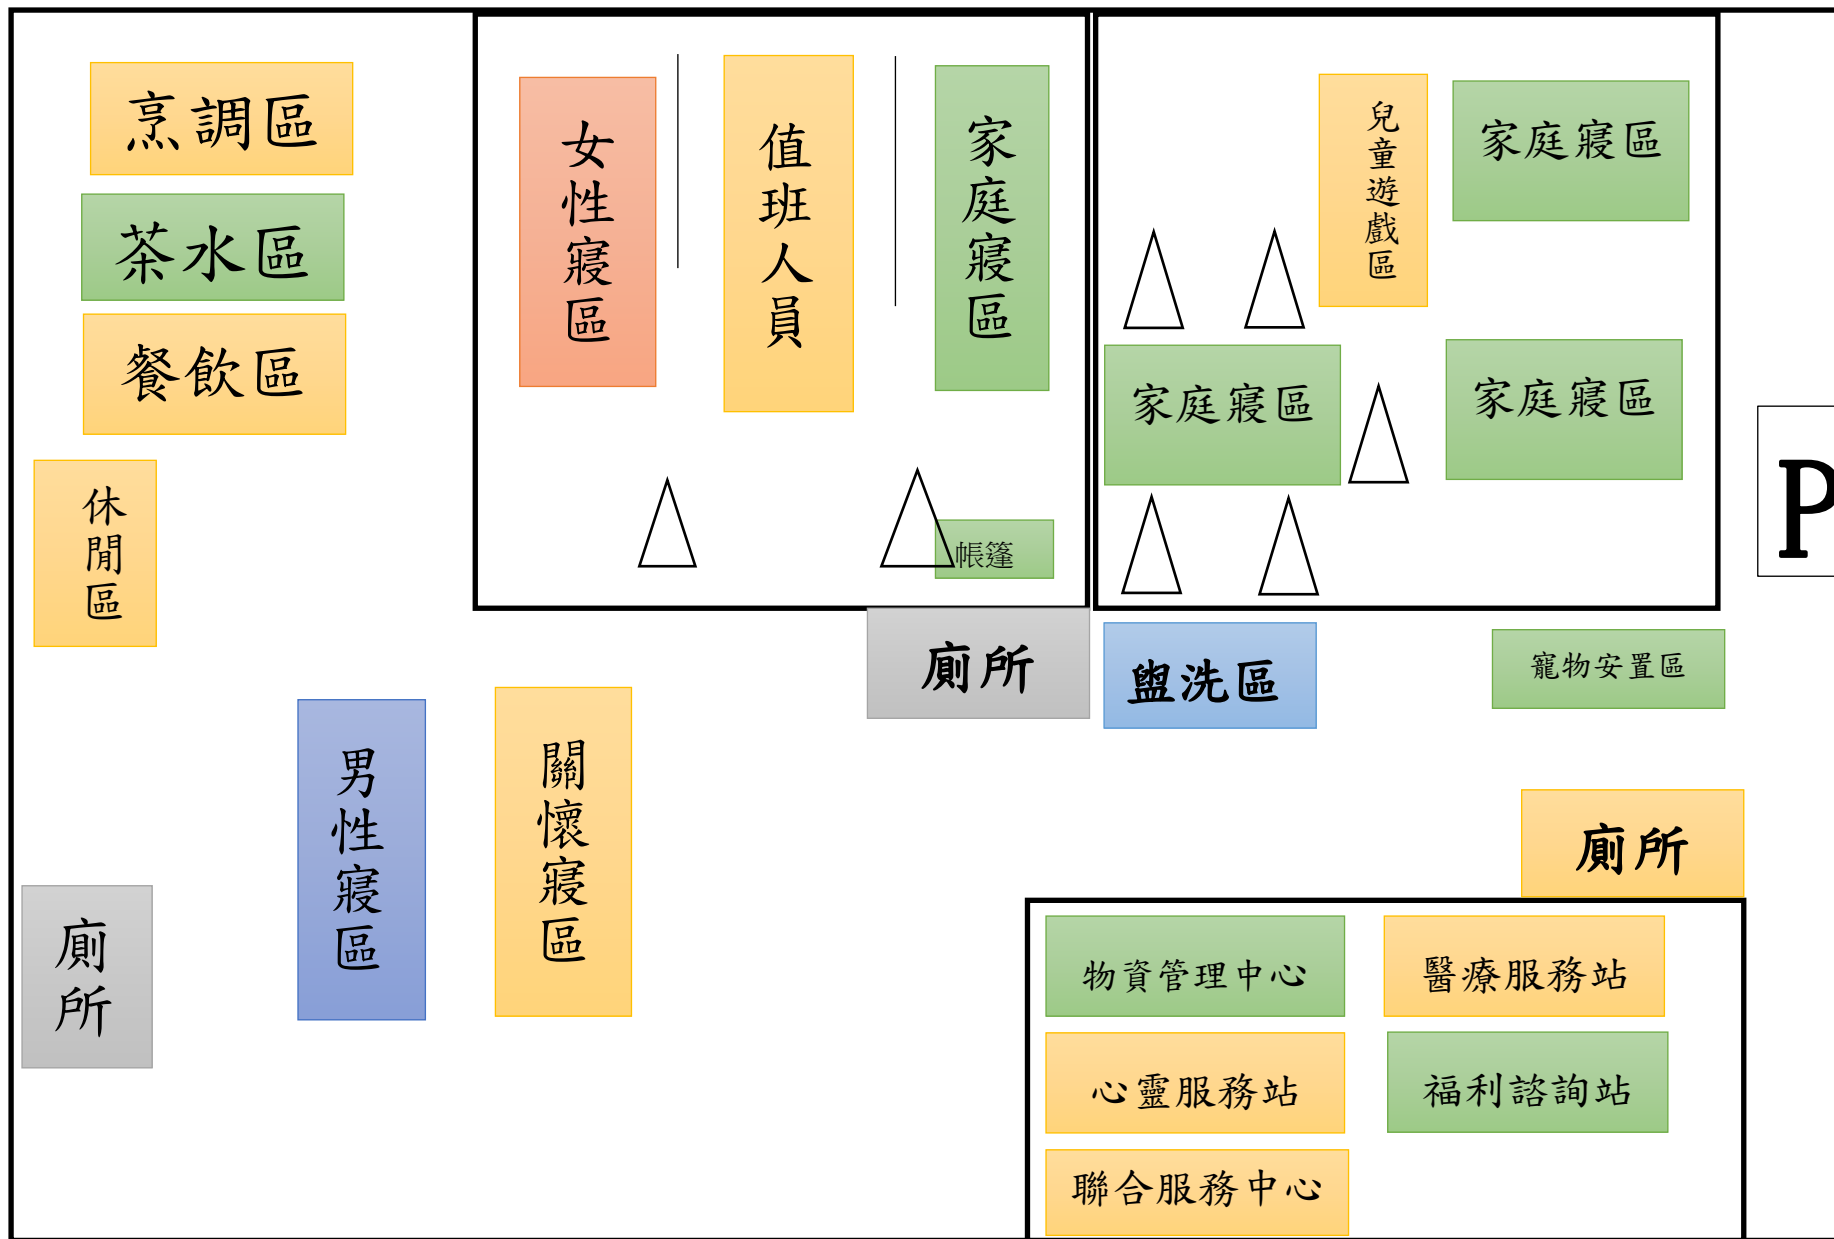

臺中市南屯區文心森林公園避難收容處所空間配置圖

大墩七街

文心路

惠文路

向上路