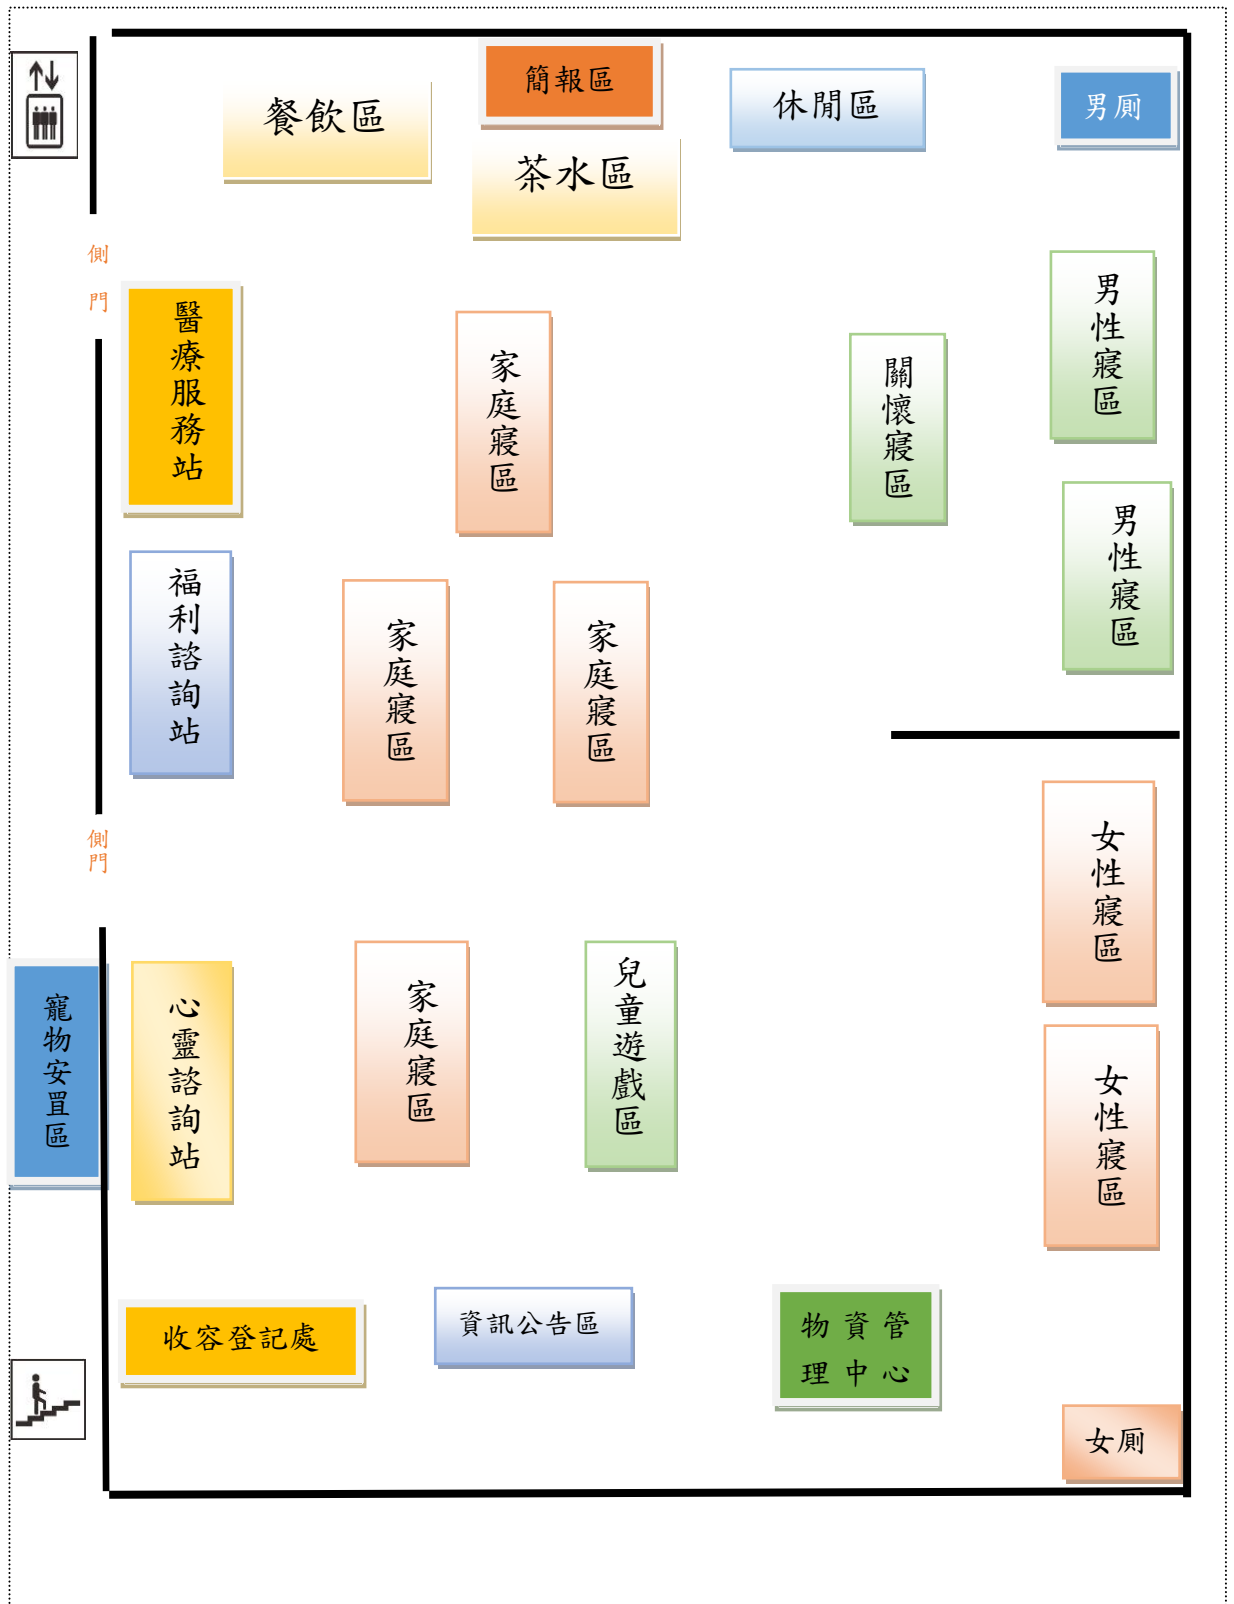

臺中市南屯國小五育館3樓避難收容處所空間配置圖

萬和路