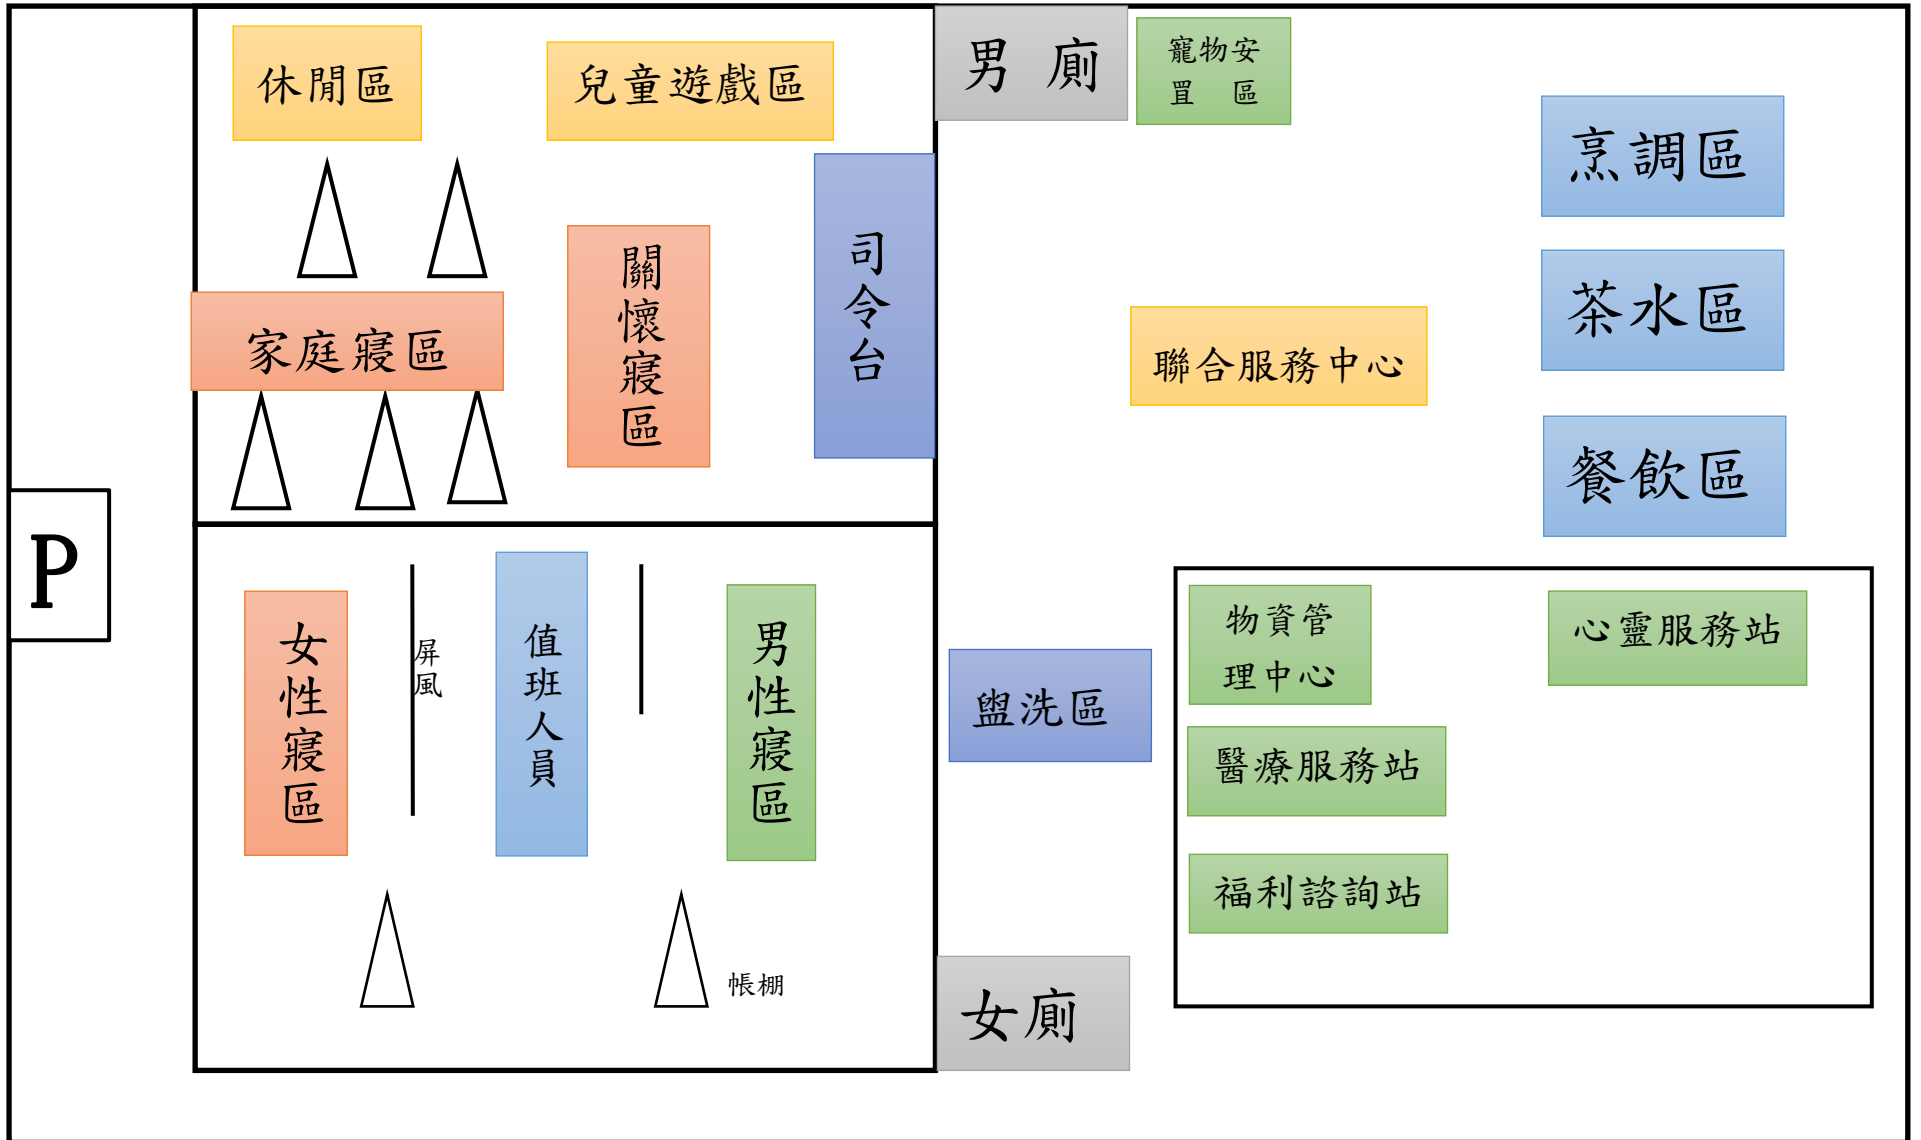

# 臺中市南屯區南屯國小操場避難收容處所空間配置圖

## 萬和路一段

文昌街

黎明路一段