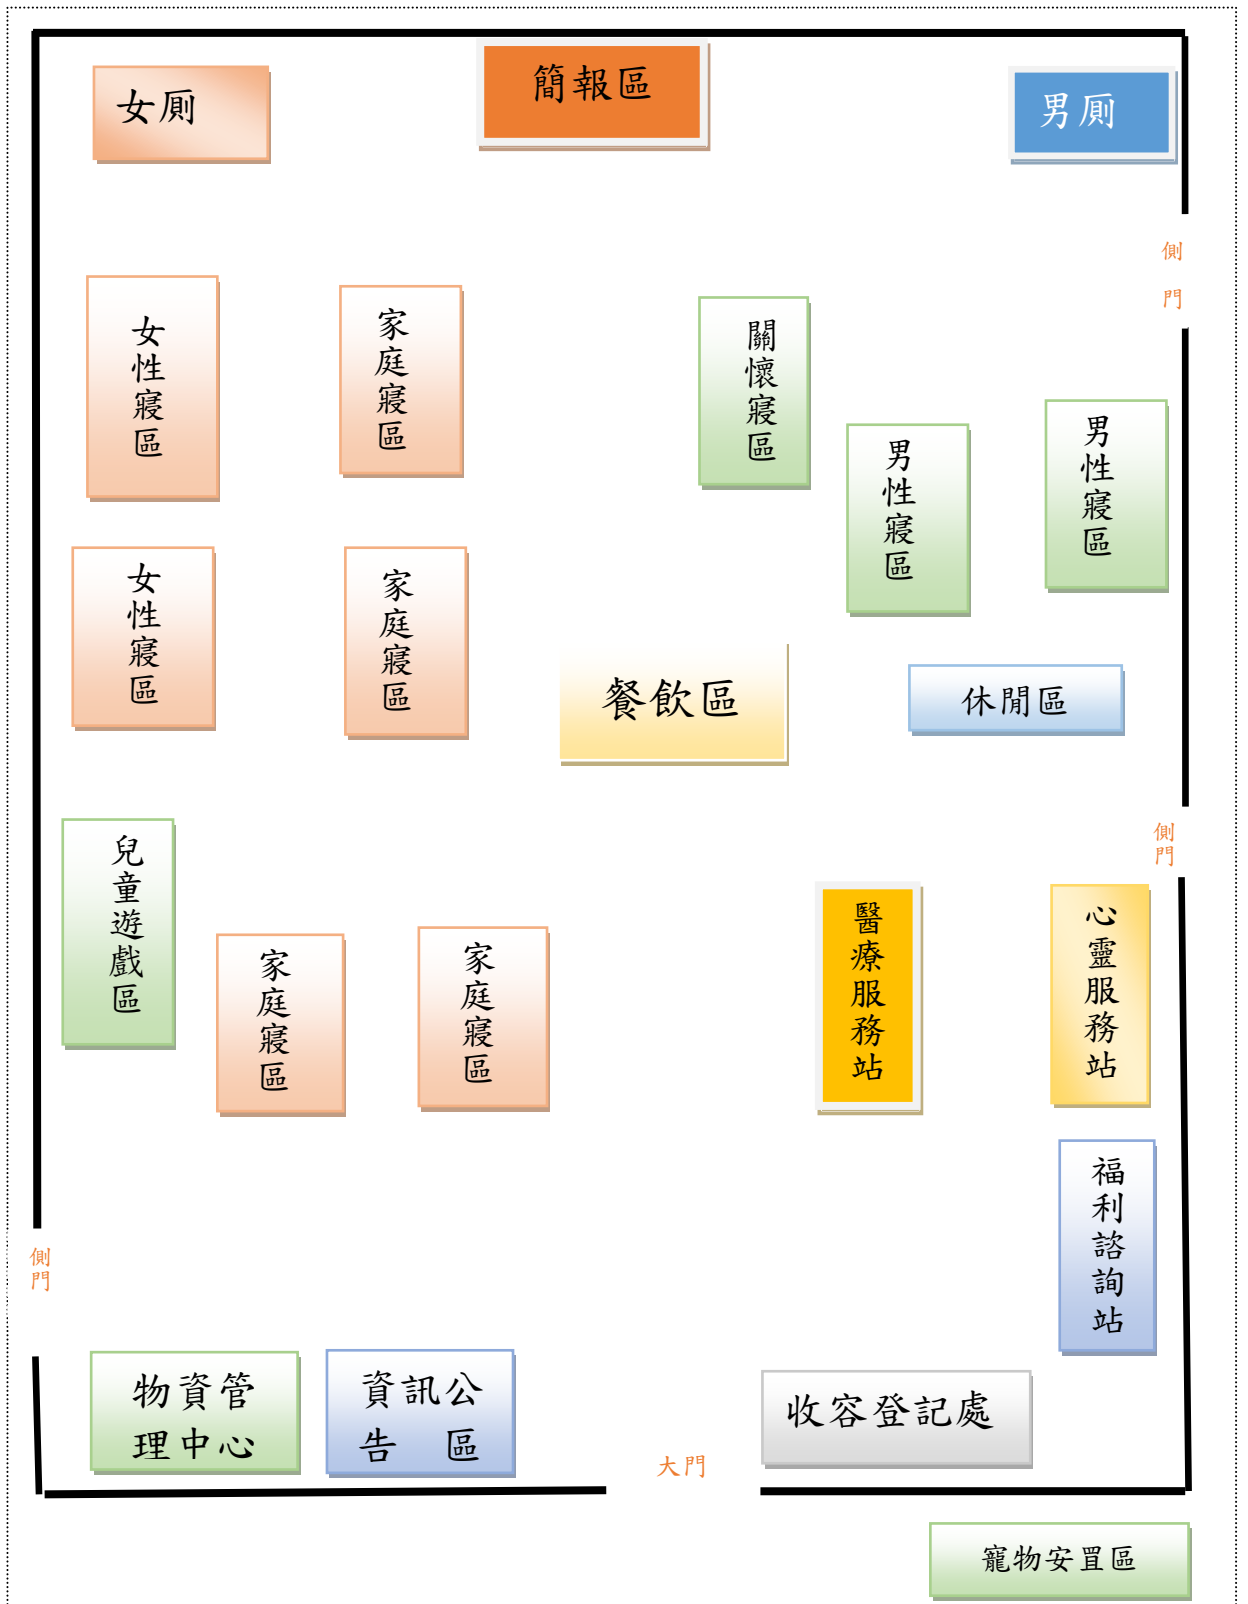

# 臺中市萬和國中活動中心 1 樓避難收容處所空間配置圖

永春東一路

永春東路