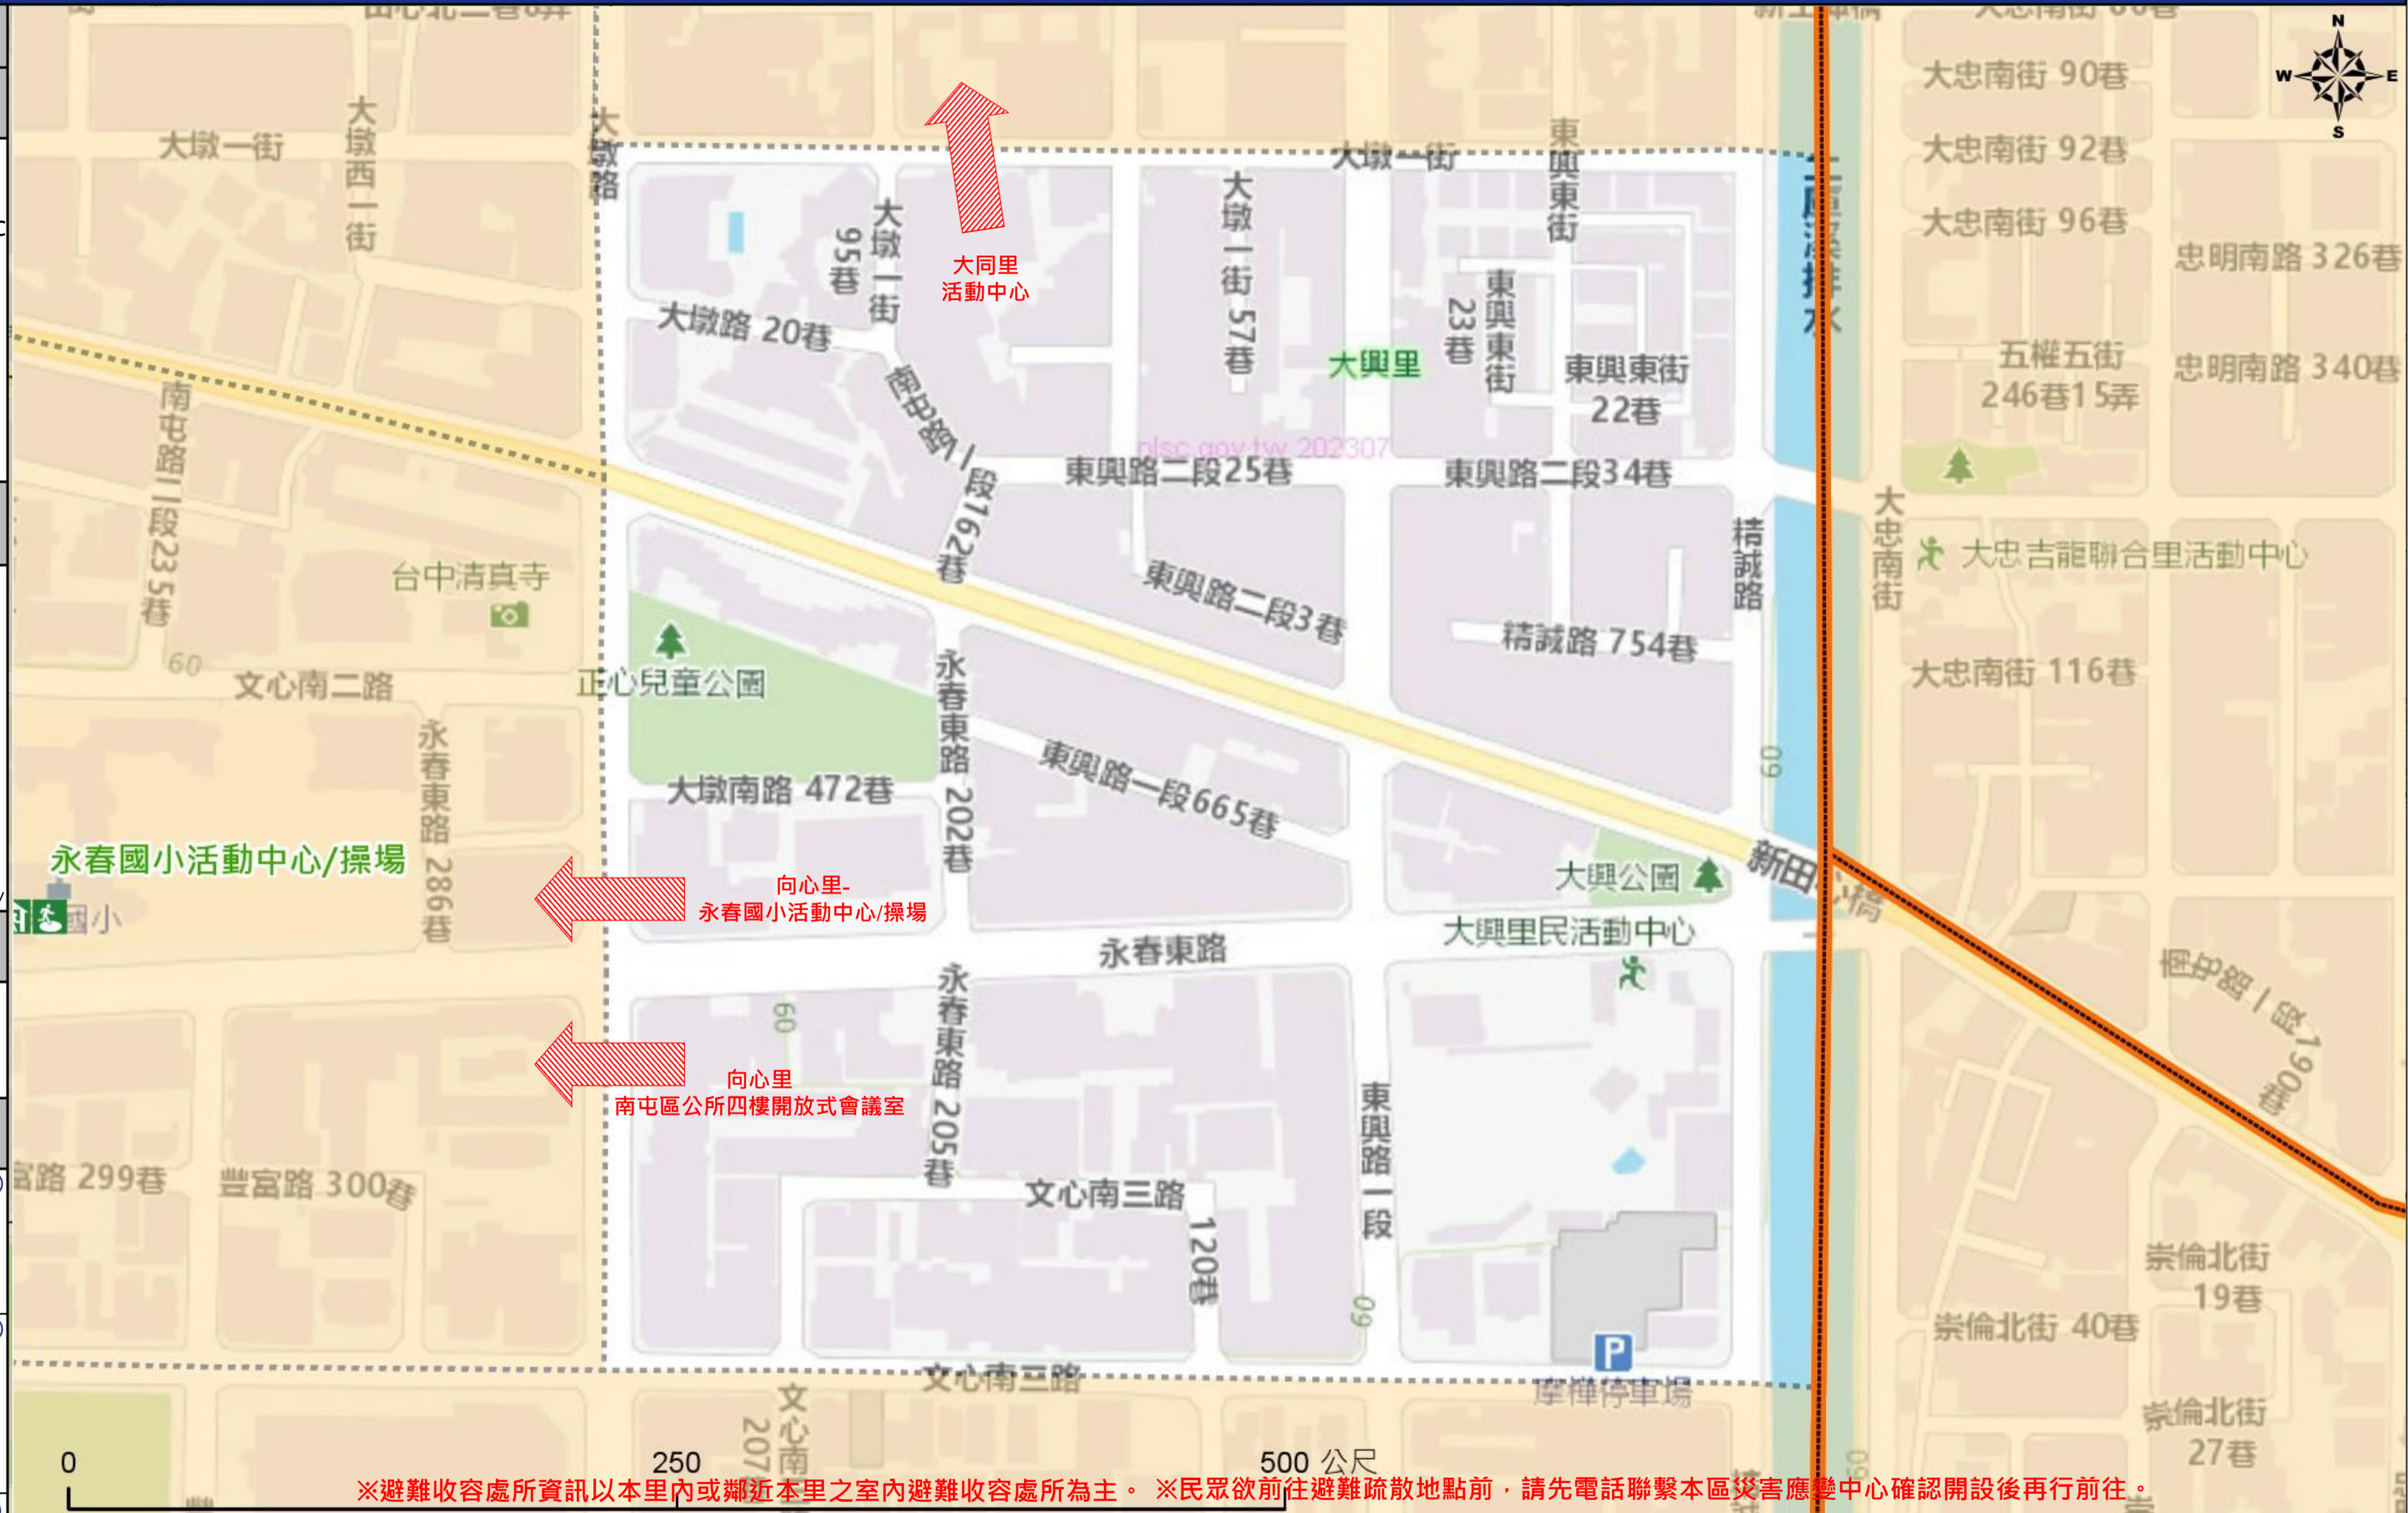

臺中市南屯區大興里簡易疏散避難地圖 Daxing Vil., Nantun District, Taichung City Simple Evacuation Map No.6600700-020

防災資訊表 Information Table
災害通報單位 Notification Unit
臺中市災害應變中心 Taichung EOC 04-23811119#567 南屯區災害應變中心 Nantun District EOC 04-24752799 警察局第四分局 Police Department 04-23892110 消防局南屯分隊 Fire Department 04-24755946 1999臺中市民一碼通 Citizen Helpline 1999

防災資訊網站 Emergency Information website
經濟部水利署防災資訊服務網 Water Resources Agency, Ministry of Economic Affairs https://fhy.wra.gov.tw/ 行政院農委會土石流防災資訊網 Debris Flow Disaster Prevention Information http://246.swcb.gov.tw/ NCDR災害情資網 National Science and Technology Center for Disaster Reduction http://ceocdss.ncdr.nat.gov.tw/ 臺中市政府水利局防災資訊網 Water Resources Bureau of Taichung City Government https://wrbeochi.taichung.gov.tw/TCSAFE/

緊急聯絡人 Emergency Contact person
里長 Chief of Daxing Vil. 許鳳凰 HSU, FENG-HUANG 電話 Tel.: (04)24732789 手機 Phone Number: 0905-711255

避難收容處所 Evacuation Shelter
  名稱(Name): 永春國小活動中心/操場 地址(addr.): 永春東路288號 聯絡電話(Tel.): 04-24752799分機206 容納人數(Capacity): 250+1500人

  名稱(Name): 南屯區公所四樓開放式會議室 地址(addr.): 永春東路679號4樓 聯絡電話(Tel.): 04-24752799分機206 容納人數(Capacity): 50人

  名稱(Name): 大同里活動中心 地址(addr.): 大墩六街161號3樓 聯絡電話(Tel.): 04-24752799分機206 容納人數(Capacity): 100人

直升機停機處 Heliport Info
名稱: 轄區分隊(電話): 南屯區公所2026年3月製作 Made in Mar. 2026 by Nantun District, Taichung City

※避難收容處所資訊以本里內或鄰近本里之室內避難收容處所為主。※民眾欲前往避難疏散地點前，請先電話聯繫本區災害應變中心確認開設後再行前往。

圖例 legend	防災 Disaster	道路 Road		設施 Facilities			界線 Administrative boundary
	避難疏散方向 Evacuation route	一般道路 Road	省道 Provincial Road	室外避難處所 Outdoor Shelter	室內避難處所 Indoor Shelter	民生物資儲備處所 Material reserve	區行政界線 District level
	歷史淹水點位 History Flooding Point	縣道 County highway	快速道路 Expressway	醫療機構 Medical Facility	警察單位 Police Department	消防單位 Fire Department	里行政界線 Village level
	歷史坡地災害 History slope point	國道 Highway	臺灣鐵路 TRA	社福機構(身障) Disabled Persons	社福機構(老人) Elderly welfare institution	社福機構(兒少) Children welfare	臺中市市民防災手冊 Taichung Citizen Disaster Prevention Guide
		臺灣高鐵 THSR	台中捷運 TMRA	一般護理之家 Nursing Home	災害應變中心 Emergency Operation Center	直升機停機處 Heliport