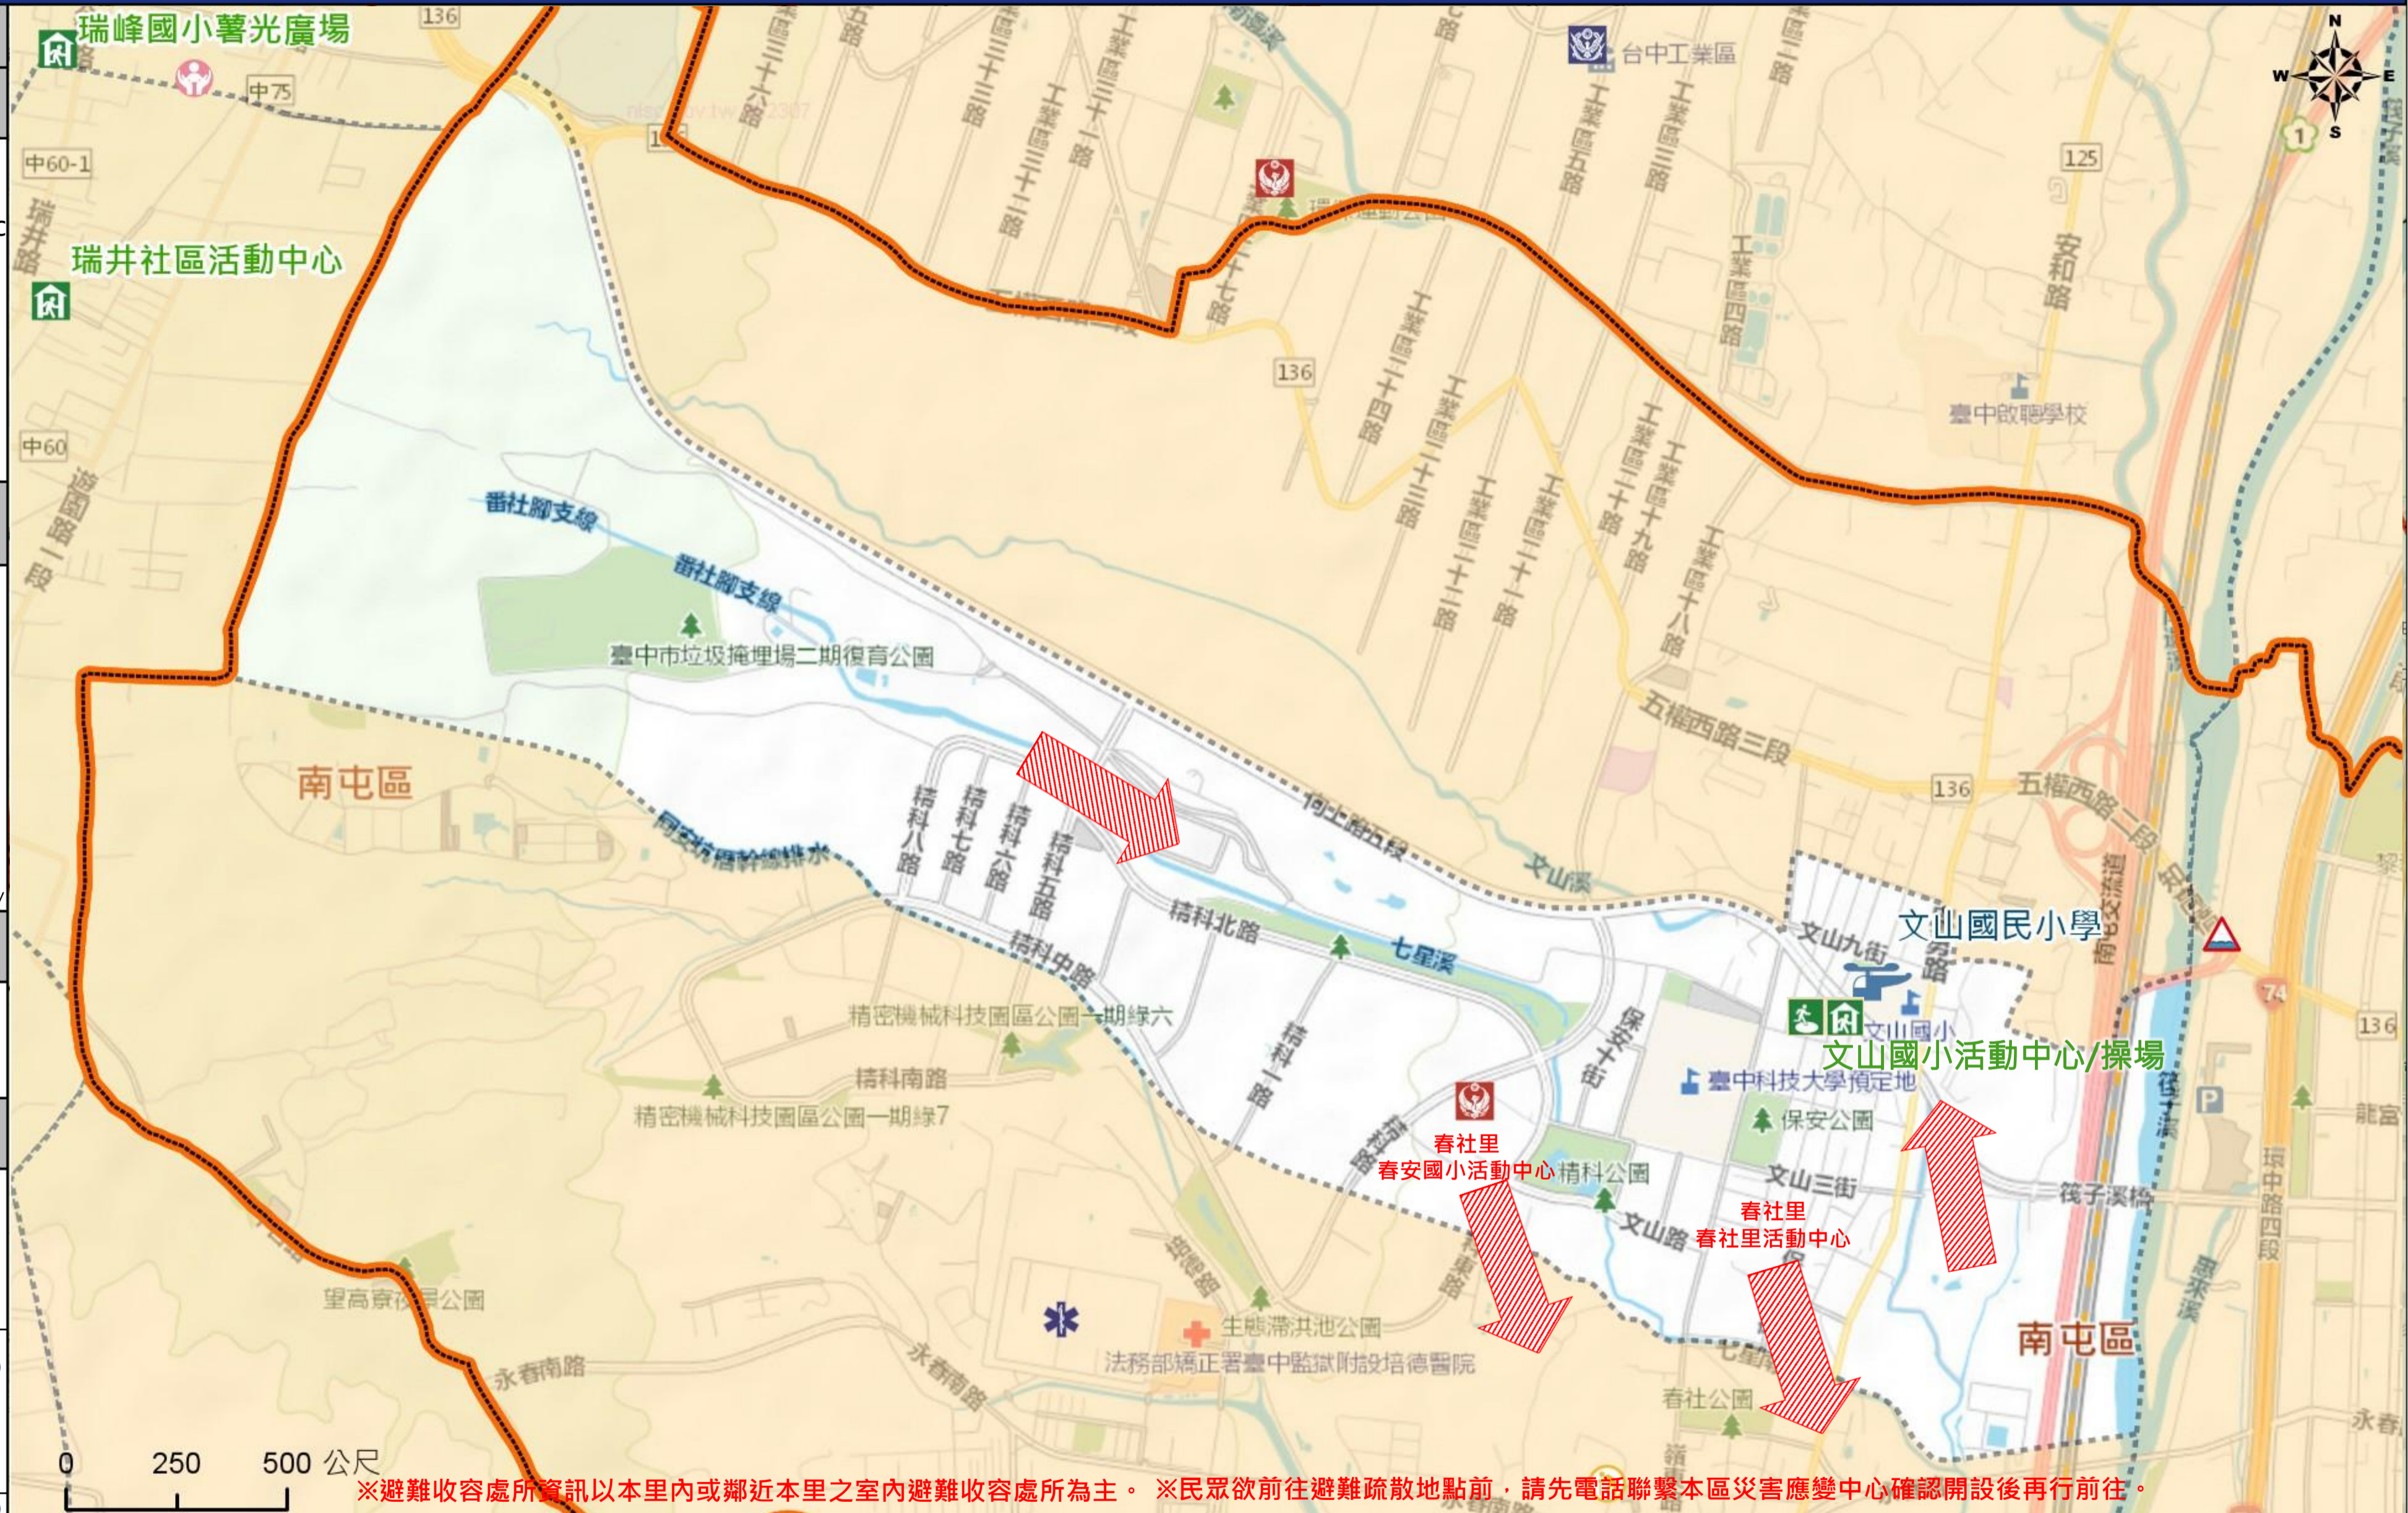

臺中市南屯區文山里簡易疏散避難地圖 Wenshan Vil., Nantun District, Taichung City Simple Evacuation Map No.6600700-007

防災資訊表
Information Table

災害通報單位
Notification Unit

臺中市災害應變中心 Taichung EOC
04-23811119#567

南屯區災害應變中心 Nantun District EOC
04-24752799

警察局第四分局 Police Department
04-23892110

消防局春社分隊 Fire Department
04-23580818

1999臺中市民一碼通 Citizen Helpline
1999

防災資訊網站
Emergency Information website

經濟部水利署防災資訊服務網
Water Resources Agency, Ministry of Economic Affairs
<https://fhy.wra.gov.tw/>

行政院農委會土石流防災資訊網
Debris Flow Disaster Prevention Information
<http://246.swcb.gov.tw/>

NCDR災害情資網
National Science and Technology Center for Disaster Reduction
<http://ceodss.ncdr.nat.gov.tw/>

臺中市政府水利局防災資訊網
Water Resources Bureau of Taichung City Government
<https://wrbeochi.taichung.gov.tw/TCSAFE/>

緊急聯絡人
Emergency Contact person

里長 Chief of Wenshan Vil.
何中信 HO, CHUNG-HSIN
電話 Tel. : (04)23825531
手機 Phone Number : 0923-119380

避難收容處所
Evacuation Shelter

名稱(Name) : 文山國小活動中心
地址(add.) : 忠勇路97號
聯絡電話(Tel.) : 04-24752799分機206
容納人數(Capacity) : 75+500人

名稱(Name) : 春社里活動中心
地址(add.) : 忠勇路23之12號2、3樓
聯絡電話(Tel.) : 04-24752799分機206
容納人數(Capacity) : 200人

名稱(Name) : 春安國小活動中心
地址(add.) : 春安路109號
聯絡電話(Tel.) : 04-24752799分機206
容納人數(Capacity) : 586+1507人

直升機停機處
Heliport Info

名稱 : 文山國民小學
轄區分隊(電話) : 春社分隊(04-23893610)

南屯區公所2026年3月製作
Made in Mar. 2026 by Nantun District, Taichung City

※避難收容處所資訊以本里內或鄰近本里之室內避難收容處所為主。※民眾欲前往避難疏散地點前，請先電話聯繫本區災害應變中心確認開設後再行前往。

圖例 legend	防災 Disaster	道路 Road	設施 Facilities	界線 Administrative boundary
	避難疏散方向 Evacuation route	一般道路 Road	室外避難處所 Outdoor Shelter	區行政界線 District level
	歷史淹水點位 History Flooding Point	縣道 County highway	醫療機構 Medical Facility	里行政界線 Village level
	歷史坡地災害 History slope point	國道 Highway	社福機構(身障) Disabled Persons	
		省道 Provincial Road	社福機構(老人) Elderly welfare institution	
		快速道路 Expressway	警察單位 Police Department	
		臺灣鐵路 TRA	社福機構(兒少) Children welfare	
		臺灣高鐵 THSR	一般護理之家 Nursing Home	
		台中捷運 TMRA	災害應變中心 Emergency Operation Center	
			民生物資儲備處所 Material reserve	
			消防單位 Fire Department	
			直升機停機處 Heliport	

臺中市市民防災手冊
Taichung Citizen Disaster Prevention Guide