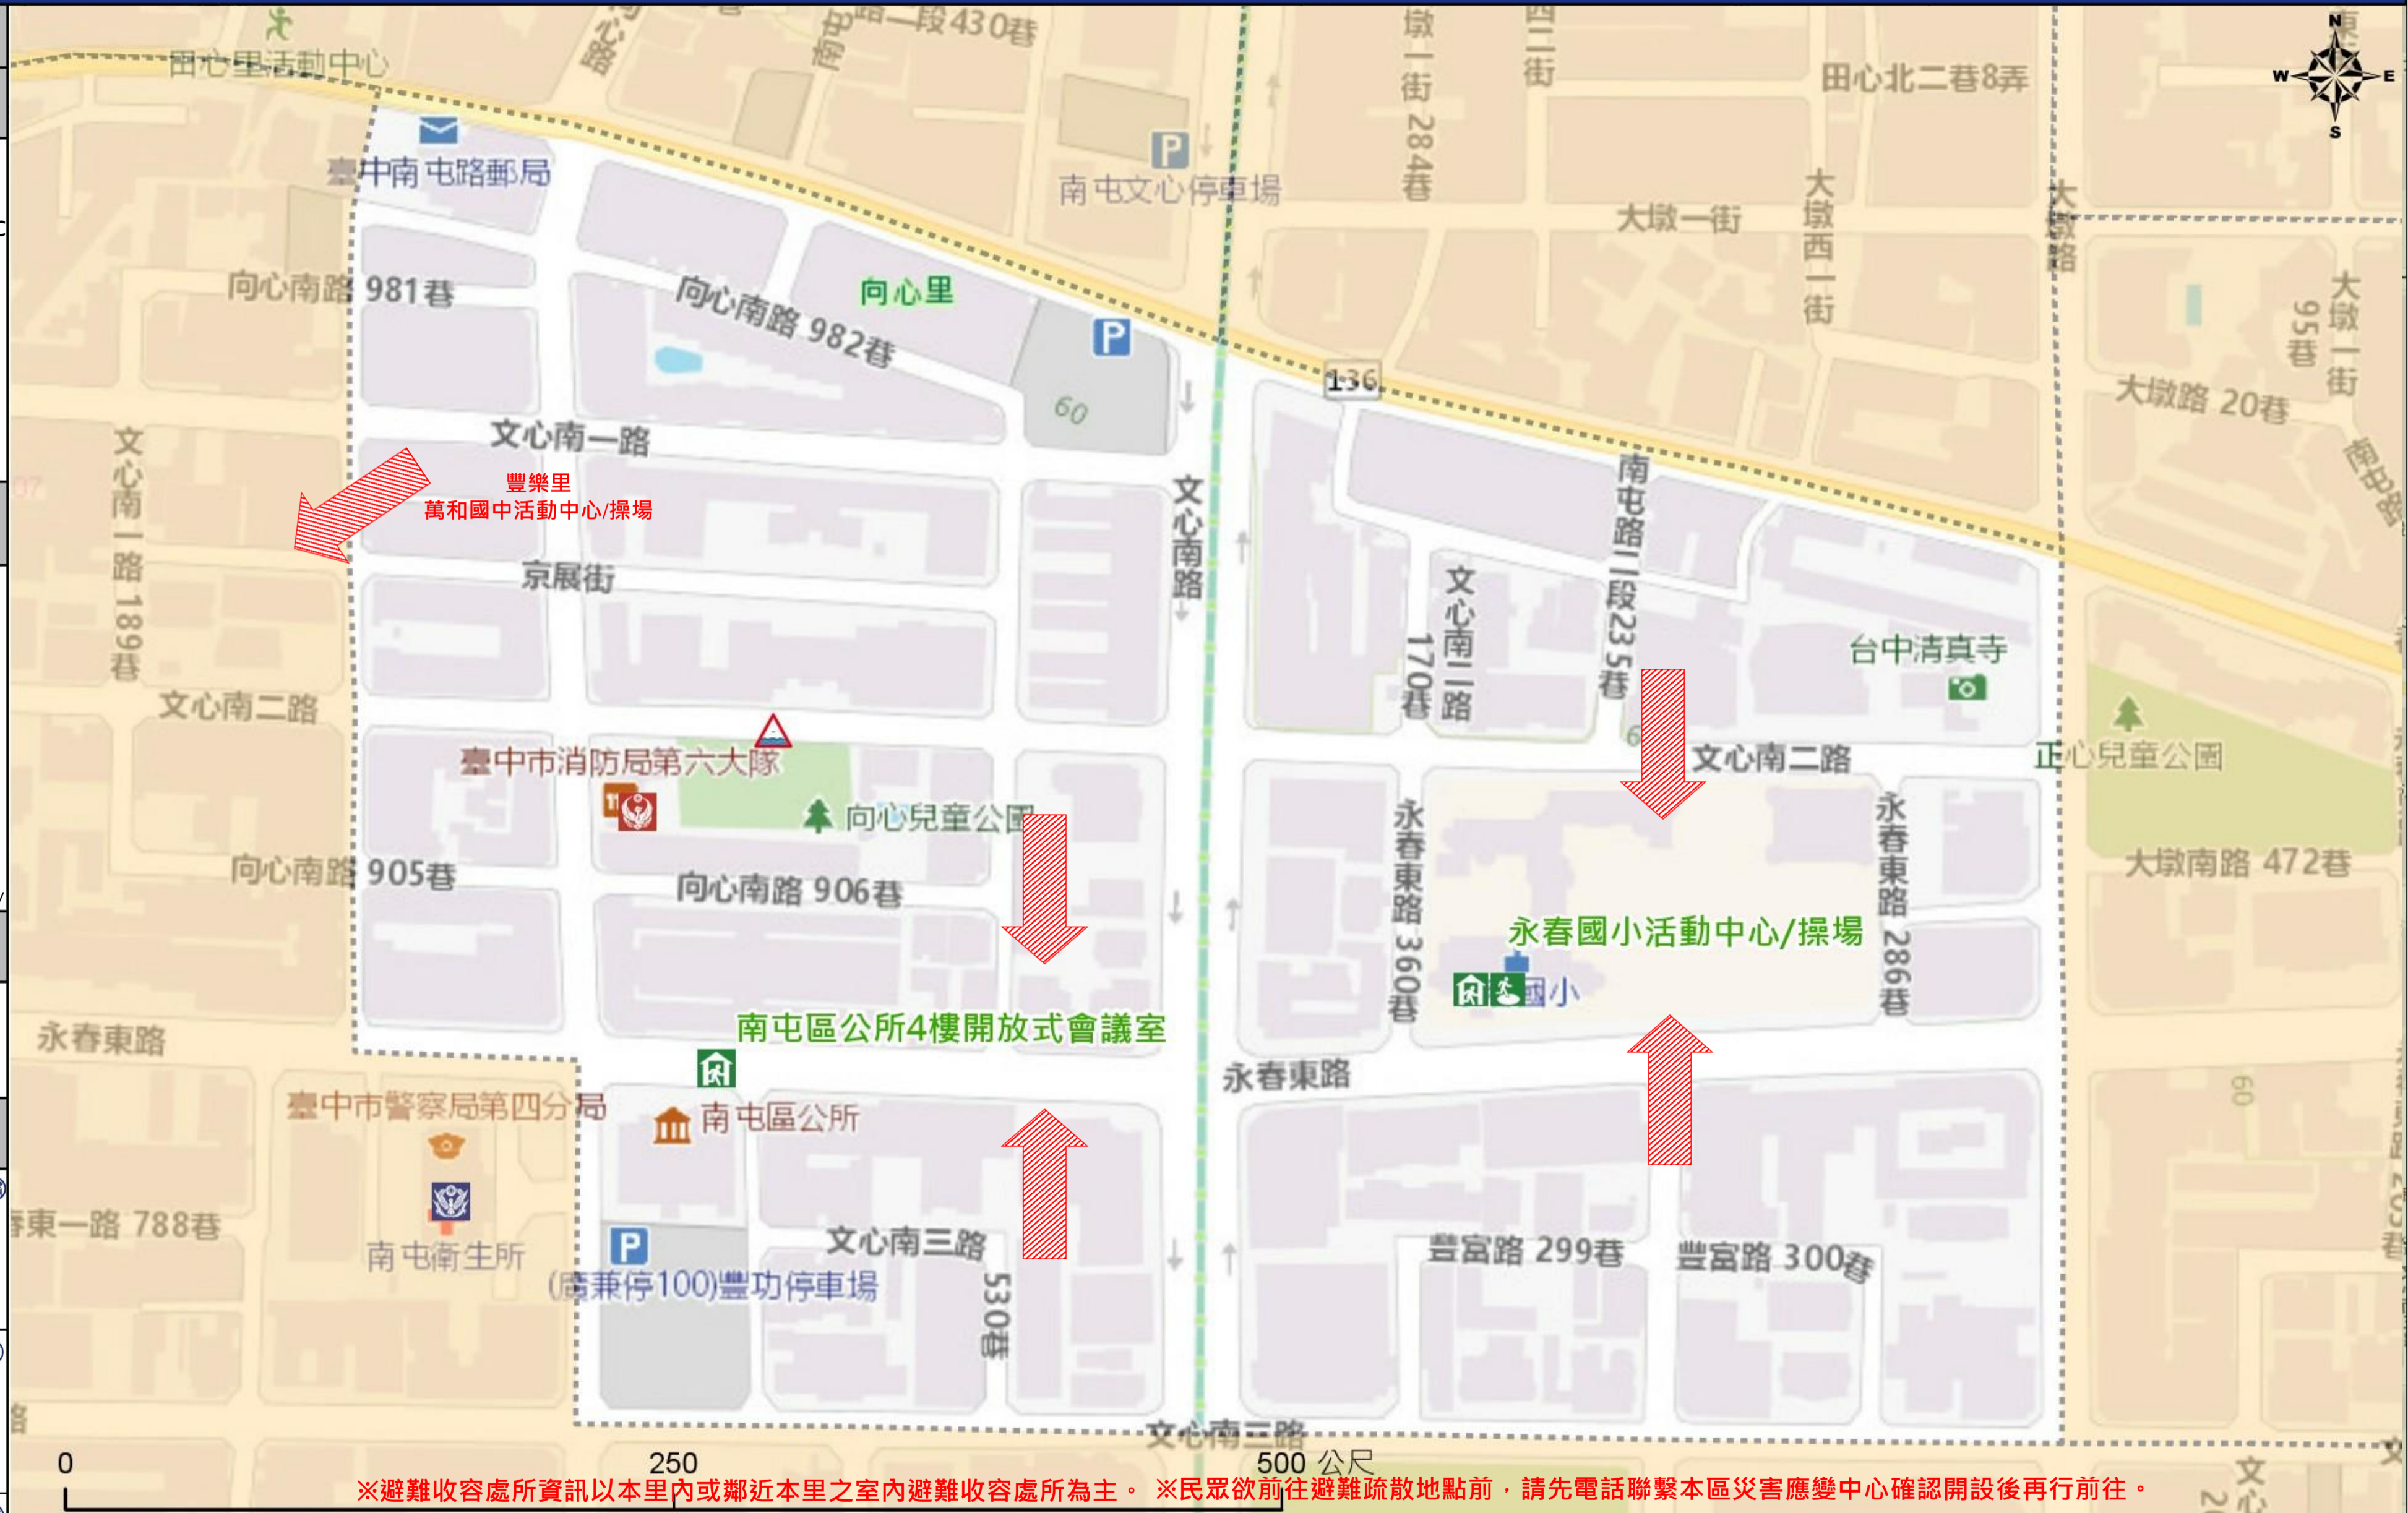

臺中市南屯區向心里簡易疏散避難地圖 Xiangxin Vil., Nantun District, Taichung City Simple Evacuation Map No.6600700-018

防災資訊表 Information Table
災害通報單位 Notification Unit
臺中市災害應變中心 Taichung EOC 04-23811119#567
南屯區災害應變中心 Nantun District EOC 04-24752799
警察局第四分局 Police Department 04-23892110
消防局南屯分隊 Fire Department 04-24755946
1999臺中市民一碼通 Citizen Helpline 1999

防災資訊網站 Emergency Information website

經濟部水利署防災資訊服務網 Water Resources Agency, Ministry of Economic Affairs https://fhy.wra.gov.tw/
行政院農委會土石流防災資訊網 Debris Flow Disaster Prevention Information http://246.swcb.gov.tw/
NCDR災害情資網 National Science and Technology Center for Disaster Reduction http://ceocdss.ncdr.nat.gov.tw/
臺中市政府水利局防災資訊網 Water Resources Bureau of Taichung City Government https://wrbeochi.taichung.gov.tw/TCSAFE/

緊急聯絡人 Emergency Contact person

里長 Chief of Xiangxin Vil.
蕭惠丰 SIAO,HUEI-FONG
電話 Tel. : (04)23849172
手機 Phone Number : 0980-518332

避難收容處所 Evacuation Shelter

名稱(Name): 永春國小活動中心/操場
地址(add.): 永春東路288號
聯絡電話(Tel.): 04-24752799分機206
容納人數(Capacity): 250+1500人

名稱(Name): 南屯區公所四樓
開放式會議室
地址(add.): 永春東路679號4樓
聯絡電話(Tel.): 04-24752799分機206
容納人數(Capacity): 50人

名稱(Name): 萬和國中活動中心/操場
地址(add.): 永春東路885號
聯絡電話(Tel.): 04-24752799分機206
容納人數(Capacity): 200+1000人

直升機停機處 Heliport Info

名稱:
轄區分隊(電話):

南屯區公所2026年3月製作
Made in Mar, 2026 by Nantun District, Taichung City

※避難收容處所資訊以本里內或鄰近本里之室內避難收容處所為主。※民眾欲前往避難疏散地點前，請先電話聯繫本區災害應變中心確認開設後再行前往。

圖例 legend	防災 Disaster	道路 Road		設施 Facilities			界線 Administrative boundary
	避難疏散方向 Evacuation route	一般道路 Road	省道 Provincial Road	室外避難處所 Outdoor Shelter	室內避難處所 Indoor Shelter	民生物資儲備處所 Material reserve	區行政界線 District level
歷史淹水點位 History Flooding Point	縣道 County highway	快速道路 Expressway	醫療機構 Medical Facility	警察單位 Police Department	消防單位 Fire Department	里行政界線 Village level	
歷史坡地災害 History slope point	國道 Highway	臺灣鐵路 TRA	社福機構(身障) Disabled Persons	社福機構(老人) Elderly welfare institution	社福機構(兒少) Children welfare	臺中市市民防災手冊 Taichung Citizen Disaster Prevention Guide	
	臺灣高鐵 THSR	台中捷運 TMRA	一般護理之家 Nursing Home	災害應變中心 Emergency Operation Center	直升機停機處 Heliport