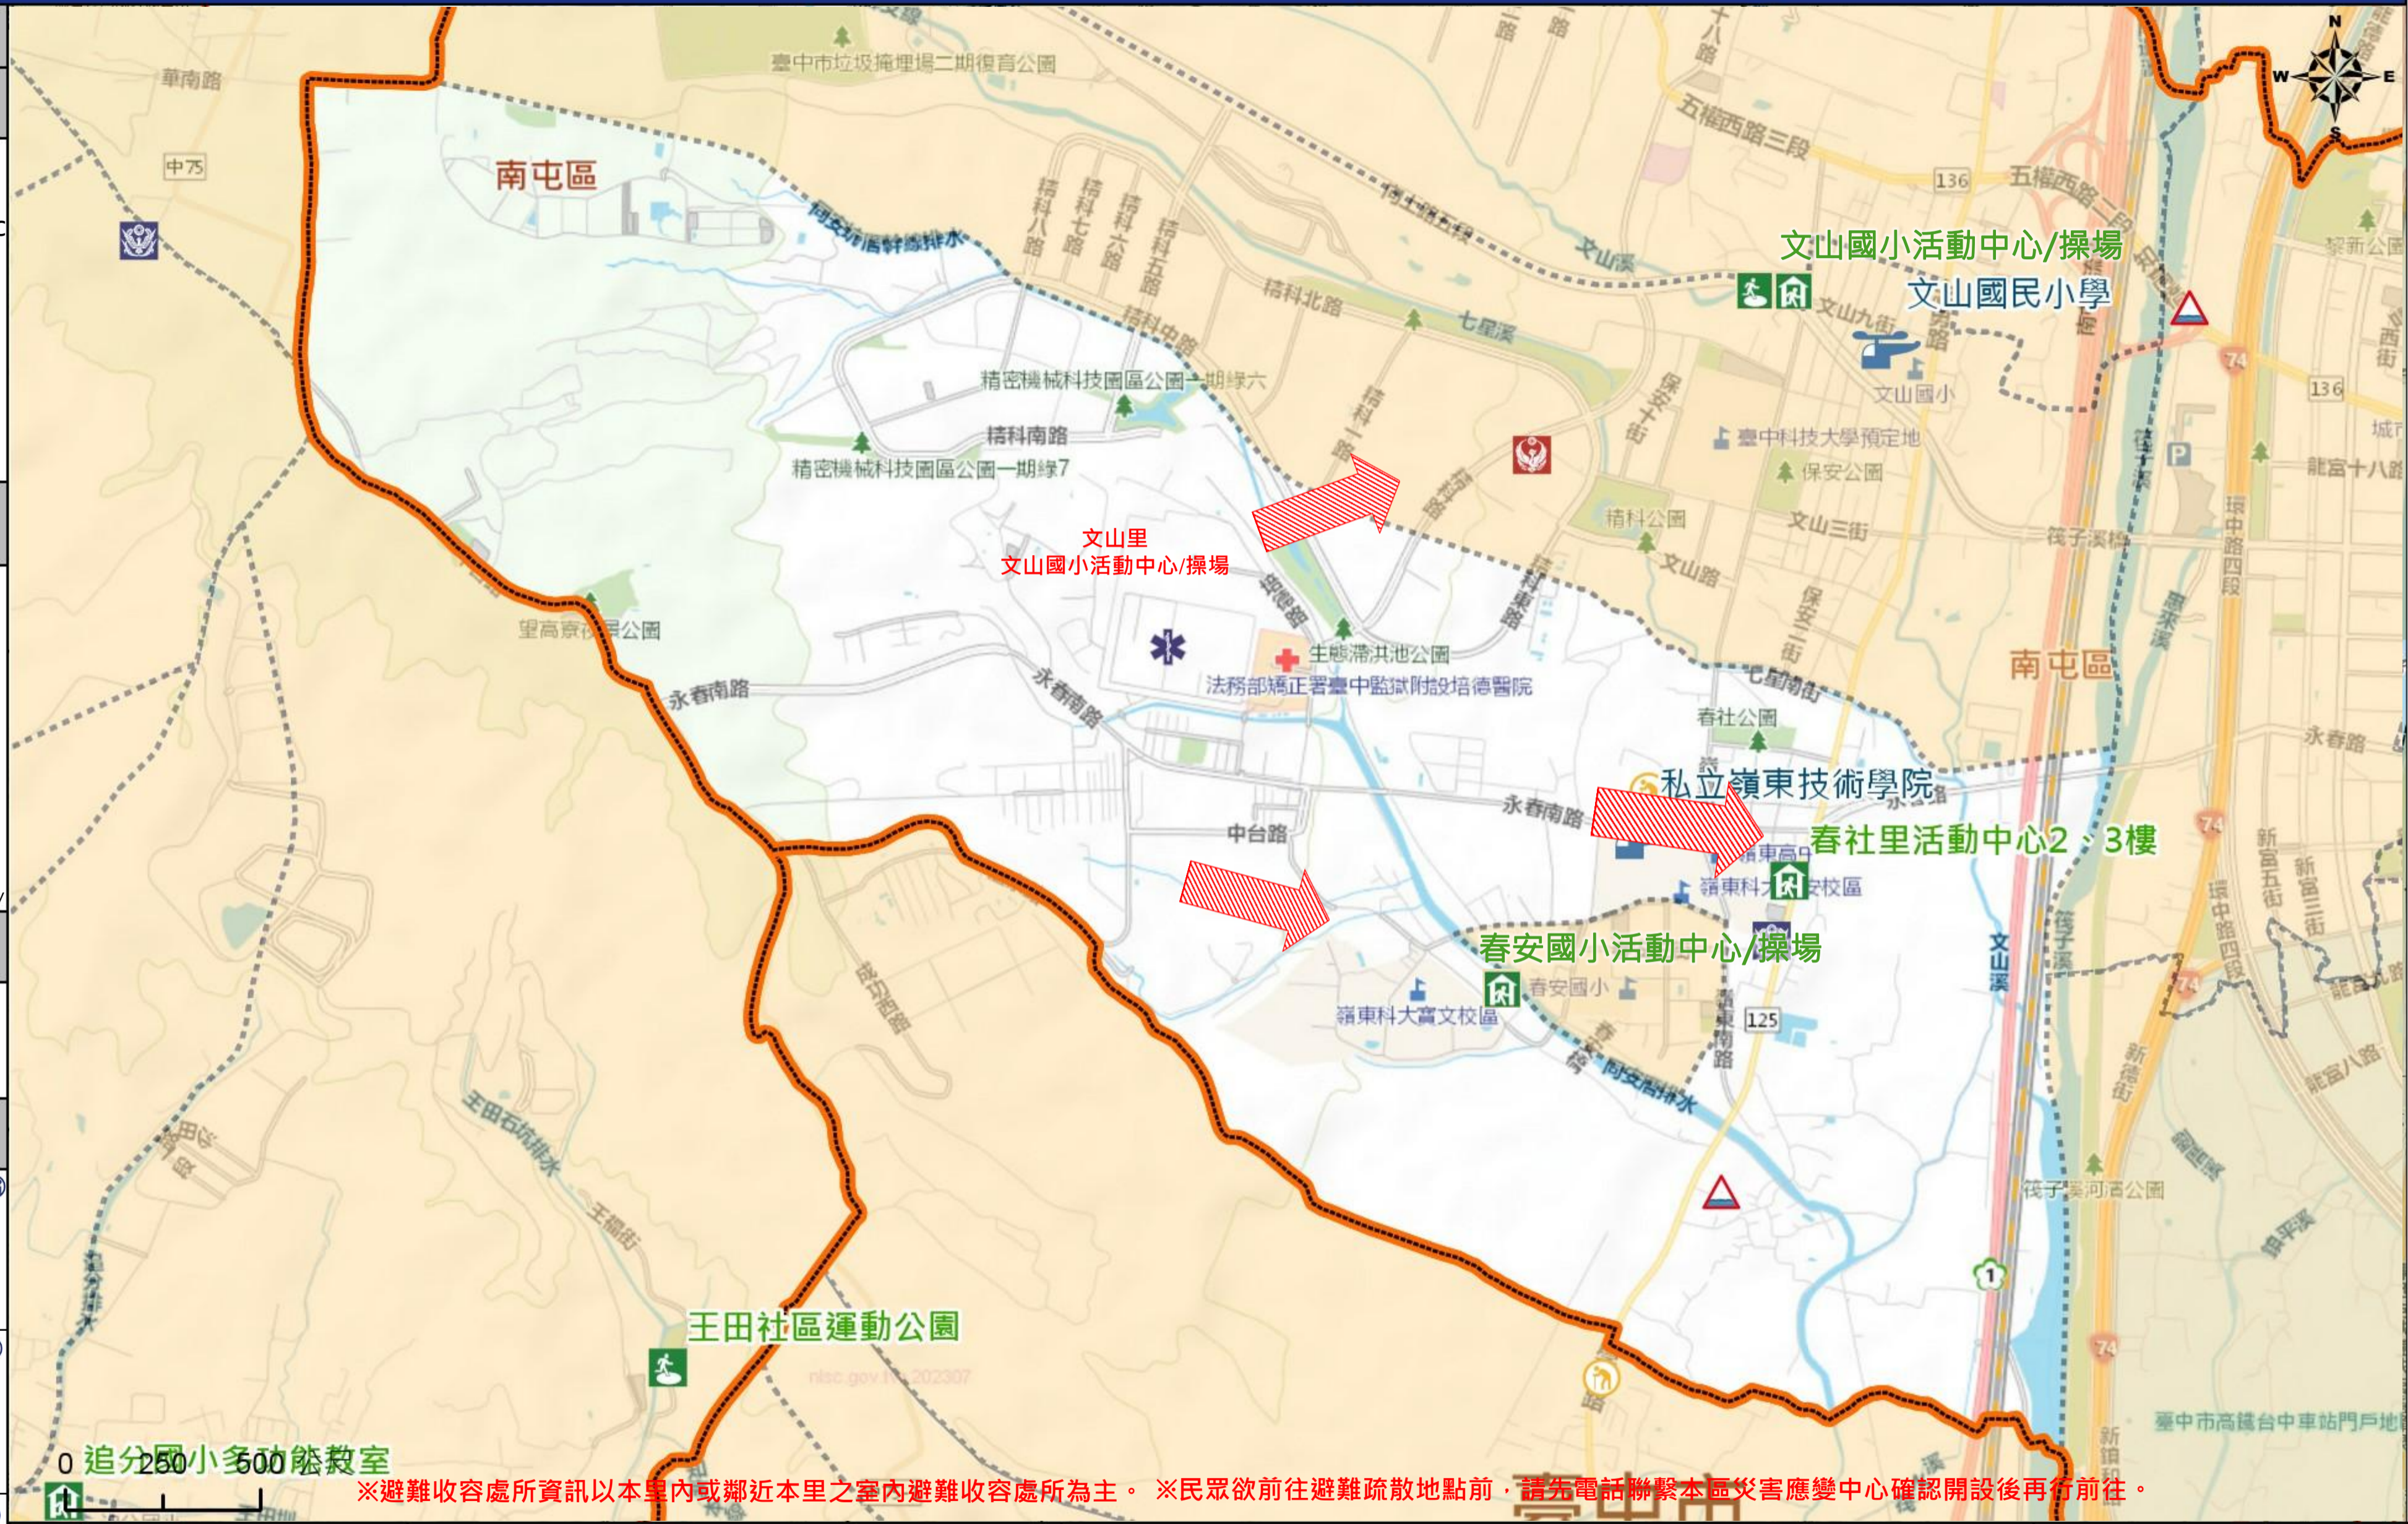

防災資訊表 Information Table
災害通報單位 Notification Unit
臺中市災害應變中心 Taichung EOC 04-23811119#567 南屯區災害應變中心 Nantun District EOC 04-24752799 警察局第四分局 Police Department 04-23892110 消防局春社分隊 Fire Department 04-23580818 1999臺中市民一碼通 Citizen Helpline 1999

防災資訊網站 Emergency Information website
經濟部水利署防災資訊服務網 Water Resources Agency, Ministry of Economic Affairs https://fhy.wra.gov.tw/ 行政院農委會土石流防災資訊網 Debris Flow Disaster Prevention Information http://246.swcb.gov.tw/ NCDR災害情資網 National Science and Technology Center for Disaster Reduction http://ceocdss.ncdr.nat.gov.tw/ 臺中市政府水利局防災資訊網 Water Resources Bureau of Taichung City Government https://wrbeochi.taichung.gov.tw/TCSAFE/

緊急聯絡人 Emergency Contact person
里長 Chief of Chunshe Vil. 李志洋 LI, CHIH-YANG 電話 Tel. : (04)23828390 手機 Phone Number : 0928-319143

避難收容處所 Evacuation Shelter
名稱(Name): 春社里活動中心 地址(add.): 忠勇路23之12號2、3樓 聯絡電話(Tel.): 04-24752799分機206 容納人數(Capacity): 200人
名稱(Name): 春安國小活動中心/操場 地址(add.): 春安路109號 聯絡電話(Tel.): 04-24752799分機206 容納人數(Capacity): 586+1507人

避難收容處所 Evacuation Shelter
名稱(Name): 文山國小活動中心/操場 地址(add.): 忠勇路97號 聯絡電話(Tel.): 04-24752799分機206 容納人數(Capacity): 75+500人

直升機停機處 Heliport Info
名稱: 私立嶺東科技大學 轄區分隊(電話): 春社分隊(04-23893610)

南屯區公所2026年3月製作
Made in Mar. 2026 by Nantun District, Taichung City

※避難收容處所資訊以本里內或鄰近本里之室內避難收容處所為主。※民眾欲前往避難疏散地點前，請先電話聯繫本區災害應變中心確認開設後再行前往。

圖例 legend	防災 Disaster	道路 Road			設施 Facilities			界線 Administrative boundary
	避難疏散方向 Evacuation route	一般道路 Road	省道 Provincial Road	室外避難處所 Outdoor Shelter	室內避難處所 Indoor Shelter	民生物資儲備處所 Material reserve	區行政界線 District level	
	歷史淹水點位 History Flooding Point	縣道 County highway	快速道路 Expressway	醫療機構 Medical Facility	警察單位 Police Department	消防單位 Fire Department	里行政界線 Village level	
	歷史坡地災害 History slope point	國道 Highway	臺灣鐵路 TRA	社福機構(身障) Disabled Persons	社福機構(老人) Elderly welfare institution	社福機構(兒少) Children welfare	臺中市市民防災手冊 Taichung Citizen Disaster Prevention Guide	
		臺灣高鐵 THSR	台中捷運 TMRA	一般護理之家 Nursing Home	災害應變中心 Emergency Operation Center	直升機停機處 Heliport