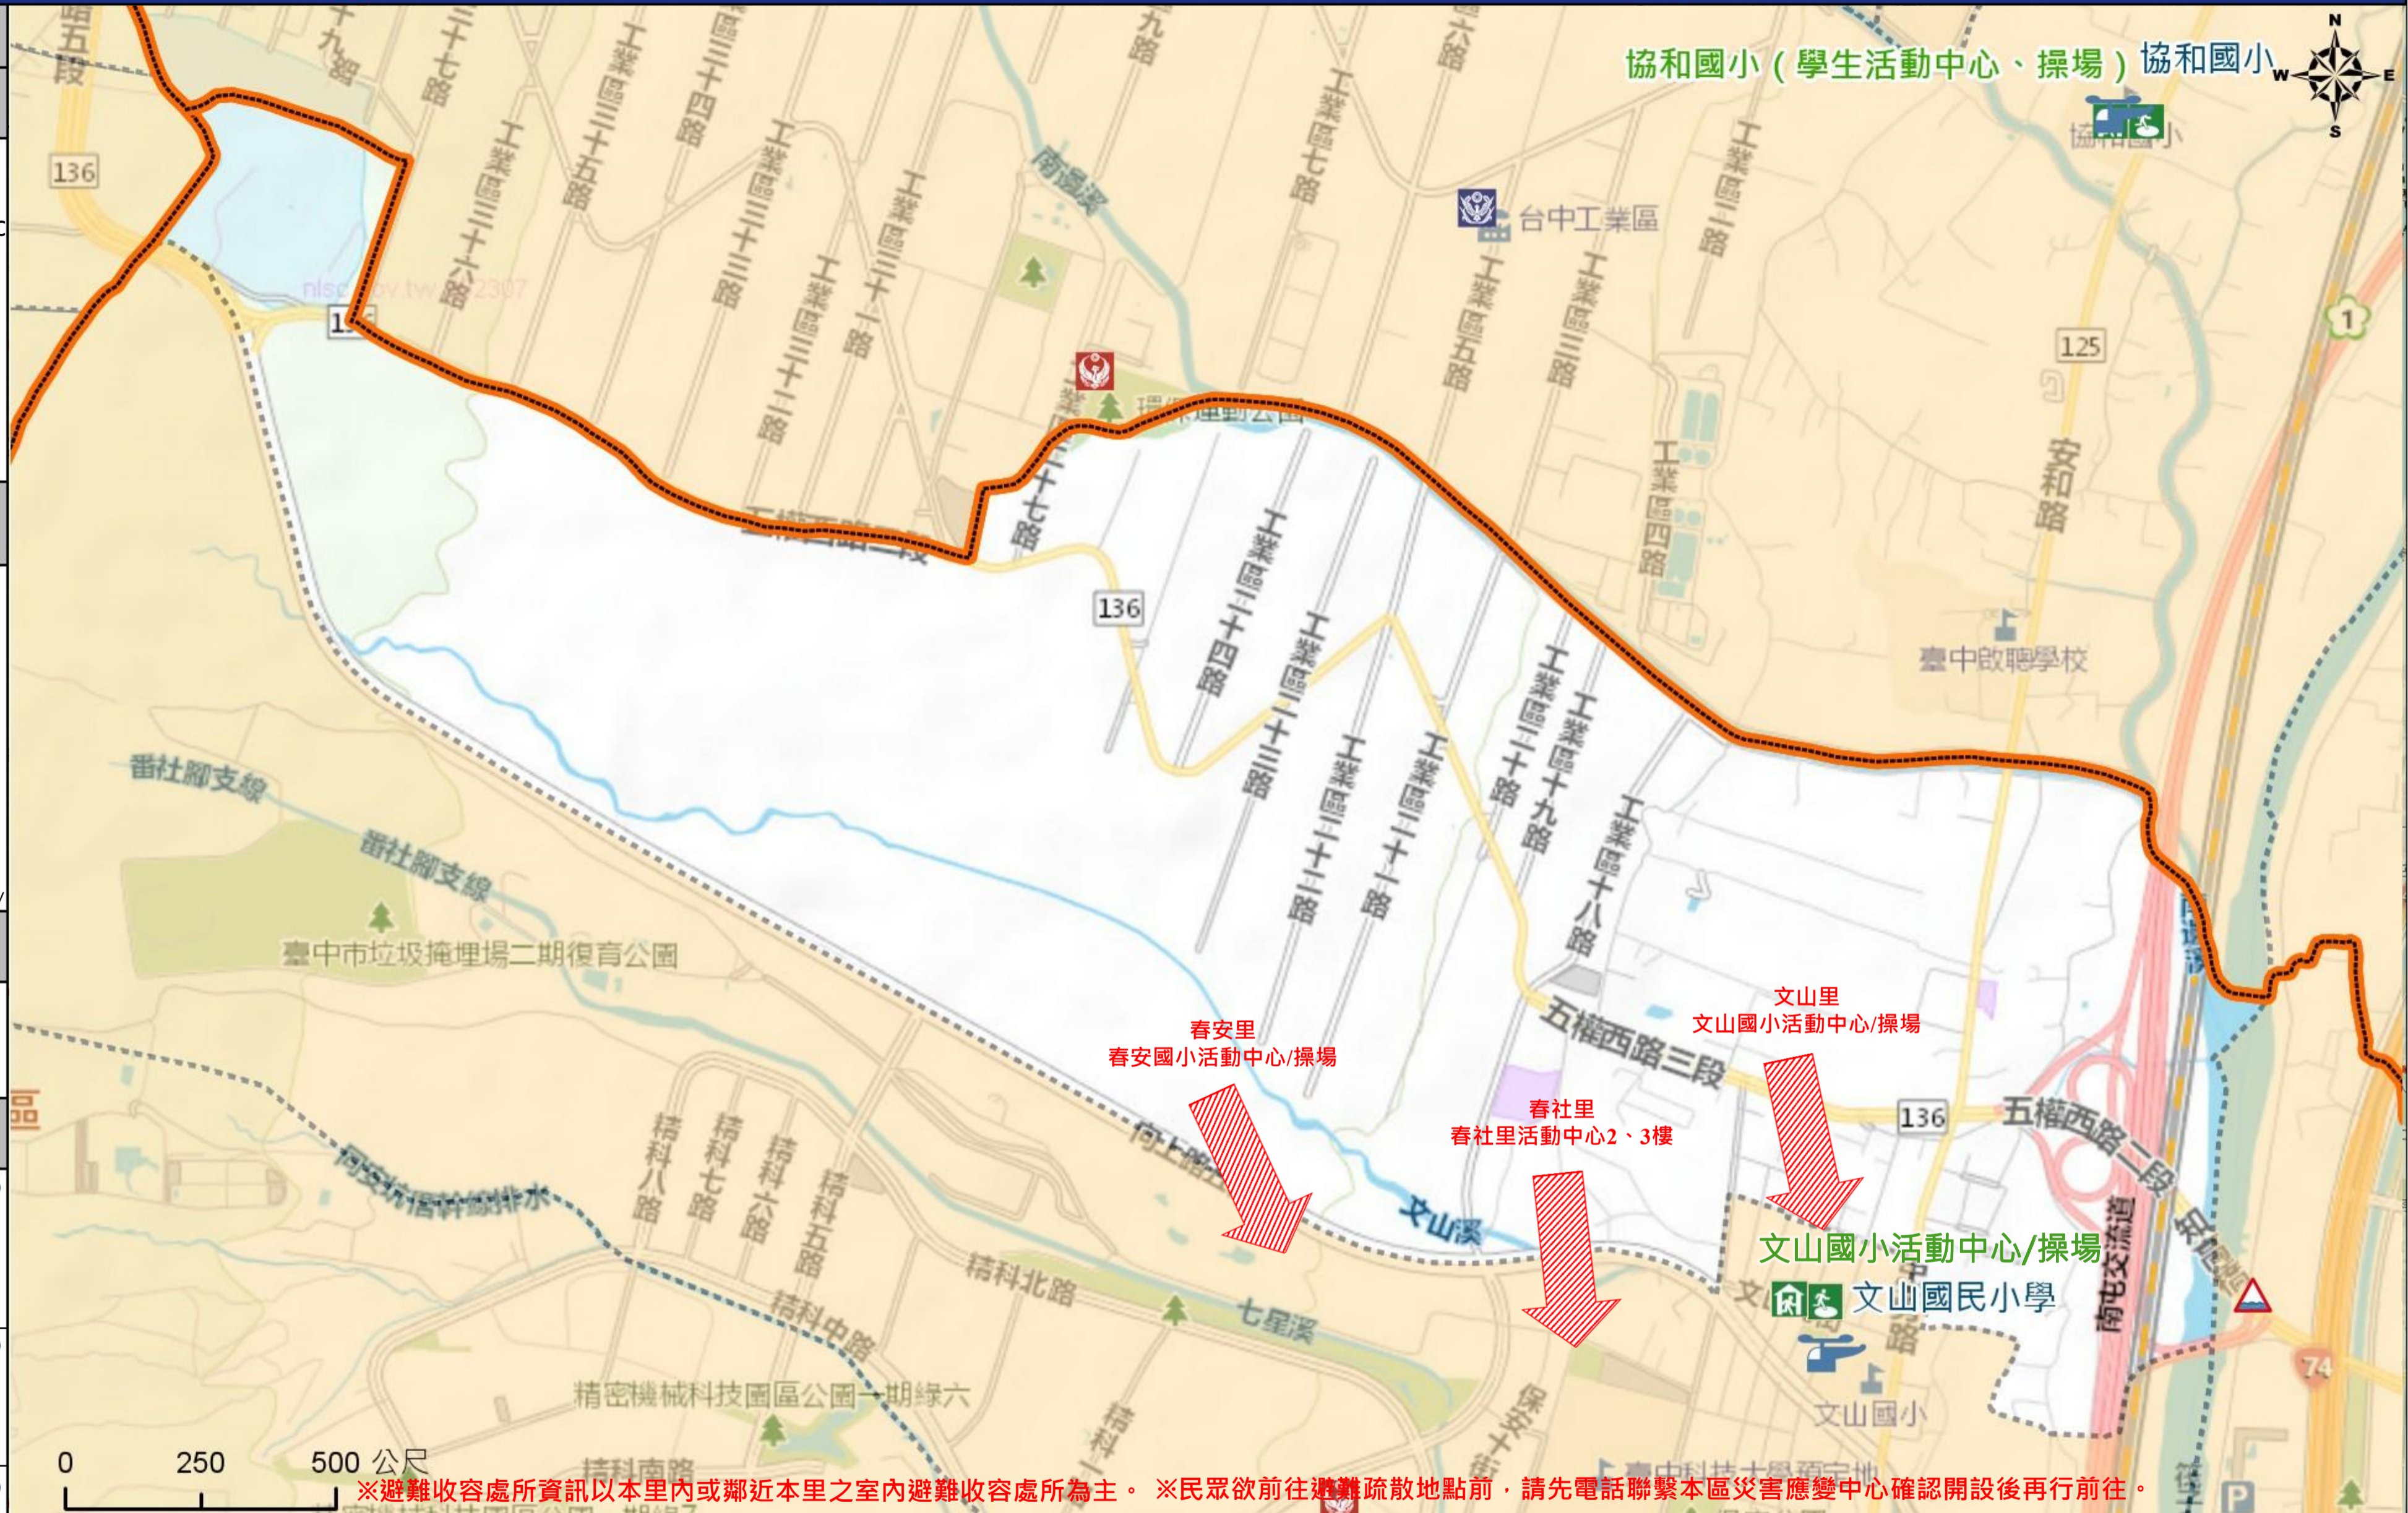

臺中市南屯區寶山里簡易疏散避難地圖 Baushan Vil., Nantun District, Taichung City Simple Evacuation Map No.6600700-023

防災資訊表 Information Table
災害通報單位 Notification Unit
臺中市災害應變中心 Taichung EOC 04-23811119#567 南屯區災害應變中心 Nantun District EOC 04-24752799 警察局第四分局 Police Department 04-23892110 消防局工業區分隊 Fire Department 04-23552119 1999臺中市民一碼通 Citizen Helpline 1999

防災資訊網站
Emergency Information website

經濟部水利署防災資訊服務網
Water Resources Agency, Ministry of Economic Affairs
<https://fhy.wra.gov.tw/>

行政院農委會土石流防災資訊網
Debris Flow Disaster Prevention Information
<http://246.swcb.gov.tw/>

NCDR災害情資網
National Science and Technology Center for Disaster Reduction
<http://ceocdss.ncdr.nat.gov.tw/>

臺中市政府水利局防災資訊網
Water Resources Bureau of Taichung City Government
<https://wrbeochi.taichung.gov.tw/TCSAFE/>

緊急聯絡人
Emergency Contact person

里長 Chief of Baushan Vil.
廖振源 LIAO, CHEN-YUAN
電話 Tel.: (04)23801996
手機 Phone Number: 0910-429674

避難收容處所
Evacuation Shelter

名稱(Name): 文山國小活動中心/操場
地址(add.): 忠勇路97號
聯絡電話(Tel.): 04-24752799分機206
容納人數(Capacity): 75+500人

名稱(Name): 春社里活動中心
地址(add.): 忠勇路23之12號
聯絡電話(Tel.): 04-24752799分機206
容納人數(Capacity): 200人

名稱(Name): 春安國小活動中心/操場
地址(add.): 春安路109號
聯絡電話(Tel.): 04-24752799分機206
容納人數(Capacity): 586+1507人

直升機停機處
Heliport Info

名稱: 文山國民小學
轄區分隊(電話): 春社分隊(04-23893610)

南屯區公所2026年3月製作
Made in Mar. 2026 by Nantun District, Taichung City

※避難收容處所資訊以本里內或鄰近本里之室內避難收容處所為主。※民眾欲前往避難疏散地點前，請先電話聯繫本區災害應變中心確認開設後再行前往。

圖例 legend	防災 Disaster	道路 Road		設施 Facilities			界線 Administrative boundary	
		避難疏散方向 Evacuation route	一般道路 Road	省道 Provincial Road	室外避難處所 Outdoor Shelter	室內避難處所 Indoor Shelter	民生物資儲備處所 Material reserve	區行政界線 District level
	歷史淹水點位 History Flooding Point	縣道 County highway	快速道路 Expressway	醫療機構 Medical Facility	警察單位 Police Department	消防單位 Fire Department	里行政界線 Village level	
	歷史坡地災害 History slope point	國道 Highway	臺灣鐵路 TRA	社福機構(身障) Disabled Persons	社福機構(老人) Elderly welfare institution	社福機構(兒少) Children welfare	臺中市市民防災手冊 Taichung Citizen Disaster Prevention Guide	
		臺灣高鐵 THSR	台中捷運 TMRA	一般護理之家 Nursing Home	災害應變中心 Emergency Operation Center	直升機停機處 Heliport