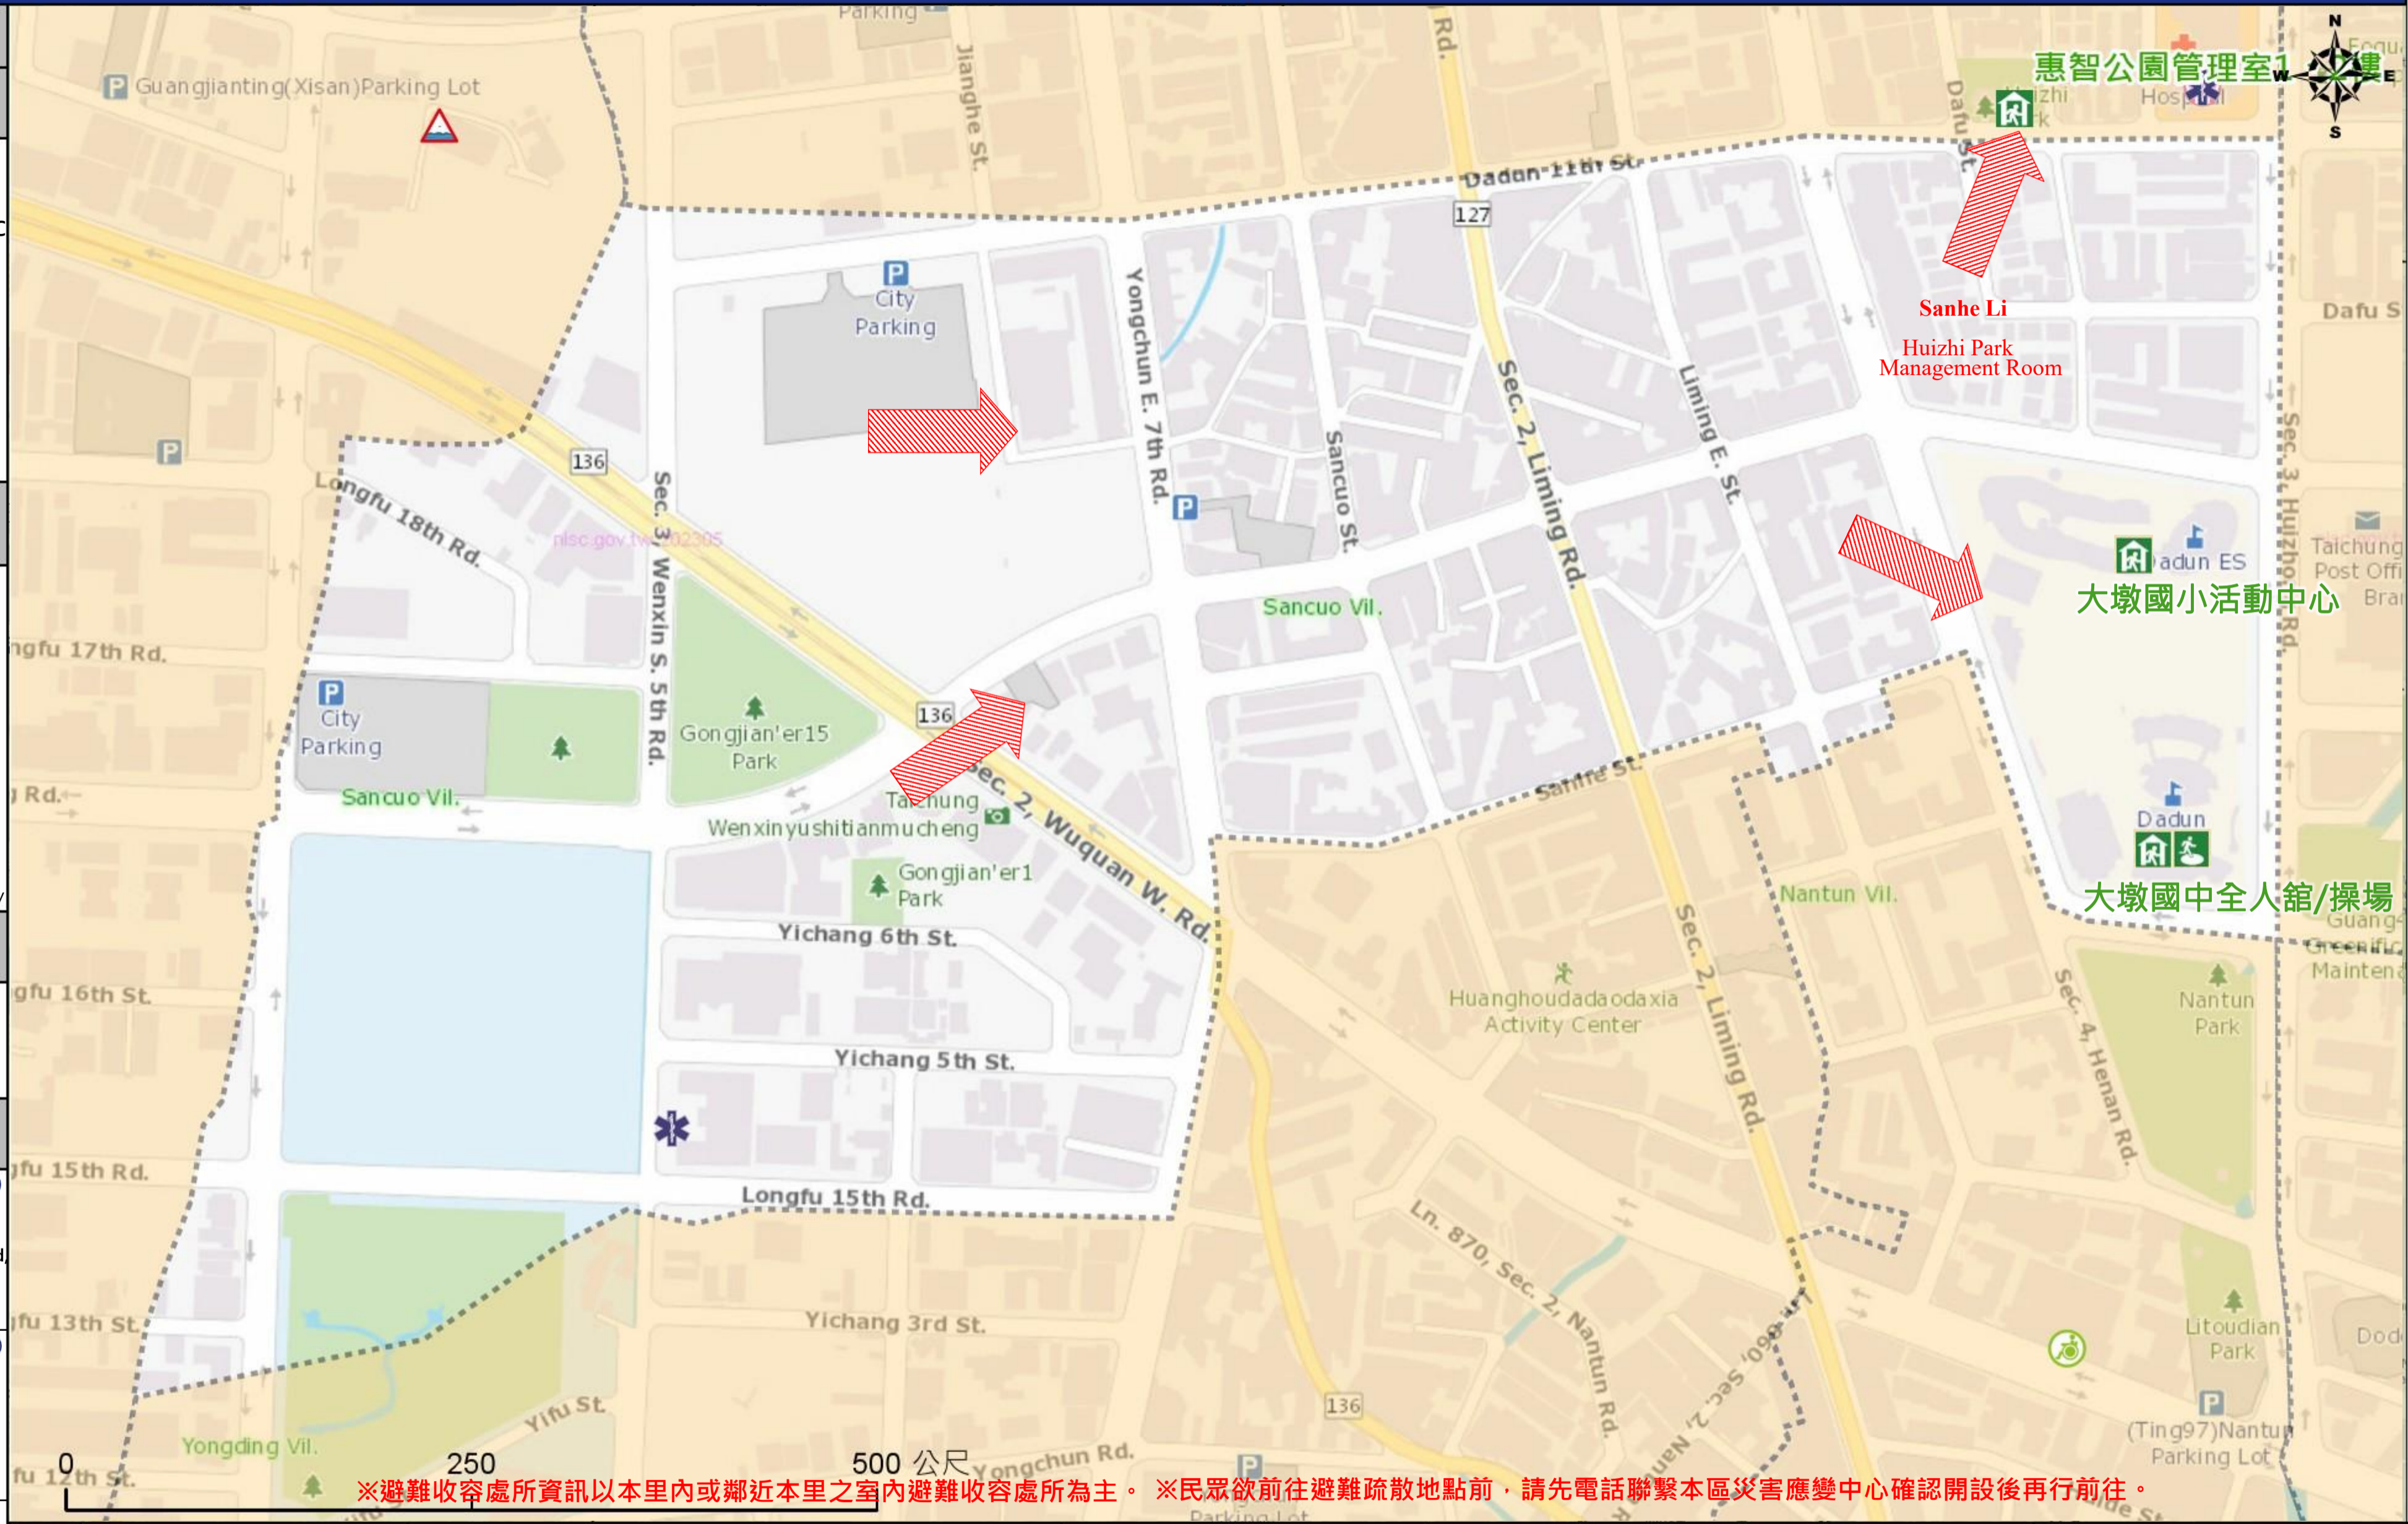

直升機停機處 Heliport Info

名稱 :
轄區分隊(電話) :

南屯區公所2026年3月製作
Made in Mar. 2026 by Nantun District, Taichung City

※避難收容處所資訊以本里內或鄰近本里之室內避難收容處所為主。※民眾欲前往避難疏散地點前，請先電話聯繫本區災害應變中心確認開設後再行前往。

圖例 legend	防災 Disaster	道路 Road			設施 Facilities			界線 Administrative boundary
	避難疏散方向 Evacuation route	一般道路 Road	省道 Provincial Road	室外避難處所 Outdoor Shelter	室內避難處所 Indoor Shelter	民生物資儲備處所 Material reserve	區行政界線 District level	
歷史淹水點位 History Flooding Point	縣道 County highway	快速道路 Expressway	醫療機構 Medical Facility	警察單位 Police Department	消防單位 Fire Department	里行政界線 Village level		
歷史坡地災害 History slope point	國道 Highway	臺灣鐵路 TRA	社福機構(身障) Disabled Persons	社福機構(老人) Elderly welfare institution	社福機構(兒少) Children welfare	臺中市市民防災手冊 Taichung Citizen Disaster Prevention Guide		
	臺灣高鐵 THSR	台中捷運 TMRA	一般護理之家 Nursing Home	災害應變中心 Emergency Operation Center	直升機停機處 Heliport			