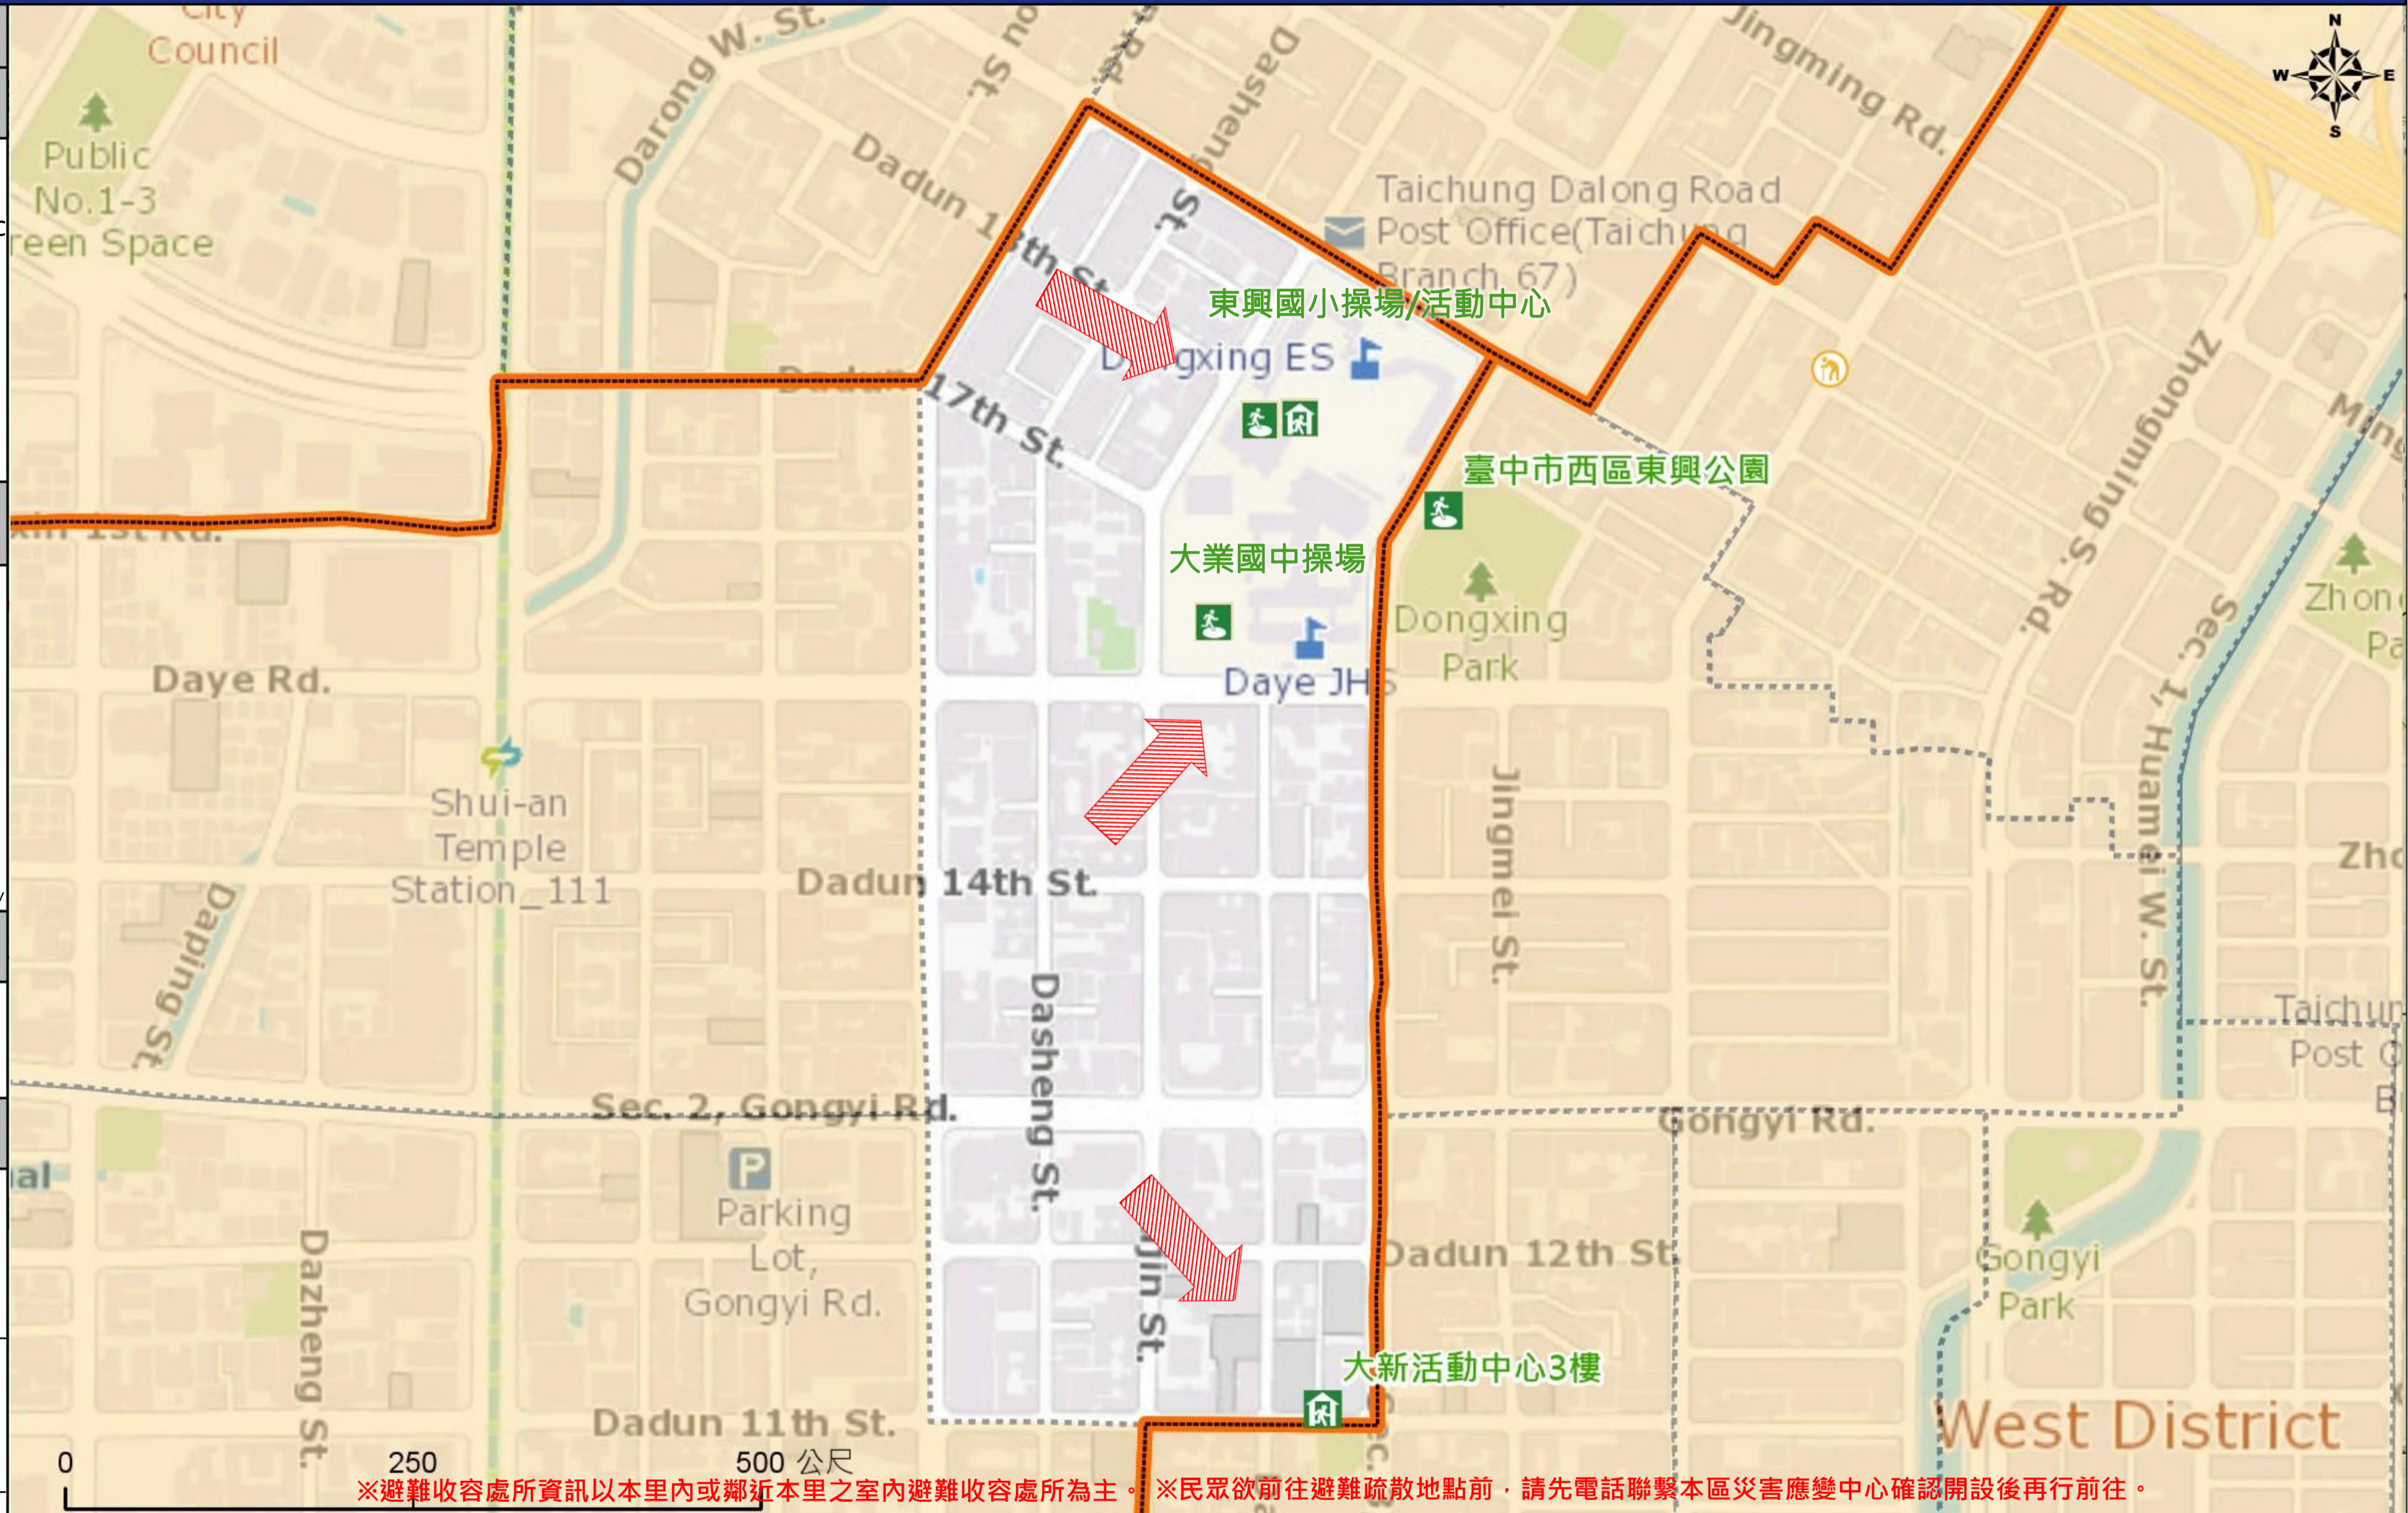

防災資訊表 Information Table
災害通報單位 Notification Unit
臺中市災害應變中心 Taichung EOC 04-23811119#567 南屯區災害應變中心 Nantun District EOC 04-24752799 警察局第四分局 Police Department 04-23892110 消防局黎明分隊 Fire Department 04-23170018 1999臺中市民一碼通 Citizen Helpline 1999

防災資訊網站 Emergency Information website
經濟部水利署防災資訊服務網 Water Resources Agency, Ministry of Economic Affairs https://fhy.wra.gov.tw/ 行政院農委會土石流防災資訊網 Debris Flow Disaster Prevention Information http://246.swcb.gov.tw/ NCDR災害情資網 National Science and Technology Center for Disaster Reduction http://ceocdss.ncdr.nat.gov.tw/ 臺中市政府水利局防災資訊網 Water Resources Bureau of Taichung City Government https://wrbeochi.taichung.gov.tw/TCSAFEp/

緊急聯絡人 Emergency Contact person
里長 Chief of Daye Vil. 賴樹杉 LAI, SHU-SHAN 電話 Tel. : (04)23267870 手機 Phone Number : 0910-428322

避難收容處所 Evacuation Shelter
名稱(Name) : Tung-Xing Elementary School Activity Center/Playground 地址(add.) : No. 71, Dalong Road. 聯絡電話(Tel.) : 04-24752799(#206) 容納人數(Capacity) : 400+1250人(people)
名稱(Name) : Daye Junior High School Playground 地址(add.) : No. 100, Daye Rd. 聯絡電話(Tel.) : 04-24752799(#206) 容納人數(Capacity) : 3416人(people)
名稱(Name) : Daxin Activity Center 地址(add.) : 3F., No. 64, Dadun 11th St. 聯絡電話(Tel.) : 04-24752799(#206) 容納人數(Capacity) : 150人(people)

直升機停機處 Heliport Info
名稱 : 轄區分隊(電話) :

※避難收容處所資訊以本里內或鄰近本里之室內避難收容處所為主。※民眾欲前往避難疏散地點前，請先電話聯繫本區災害應變中心確認開設後再行前往。

圖例 legend	防災 Disaster	道路 Road			設施 Facilities			界線 Administrative boundary
	避難疏散方向 Evacuation route	一般道路 Road	省道 Provincial Road	室外避難處所 Outdoor Shelter	室內避難處所 Indoor Shelter	民生物資儲備處所 Material reserve	區行政界線 District level	
	歷史淹水點位 History Flooding Point	縣道 County highway	快速道路 Expressway	醫療機構 Medical Facility	警察單位 Police Department	消防單位 Fire Department	里行政界線 Village level	
	歷史坡地災害 History slope point	國道 Highway	臺灣鐵路 TRA	社福機構(身障) Disabled Persons	社福機構(老人) Elderly welfare institution	社福機構(兒少) Children welfare	臺中市市民防災手冊 Taichung Citizen Disaster Prevention Guide	
		臺灣高鐵 THSR	台中捷運 TMRA	一般護理之家 Nursing Home	災害應變中心 Emergency Operation Center	直升機停機處 Heliport