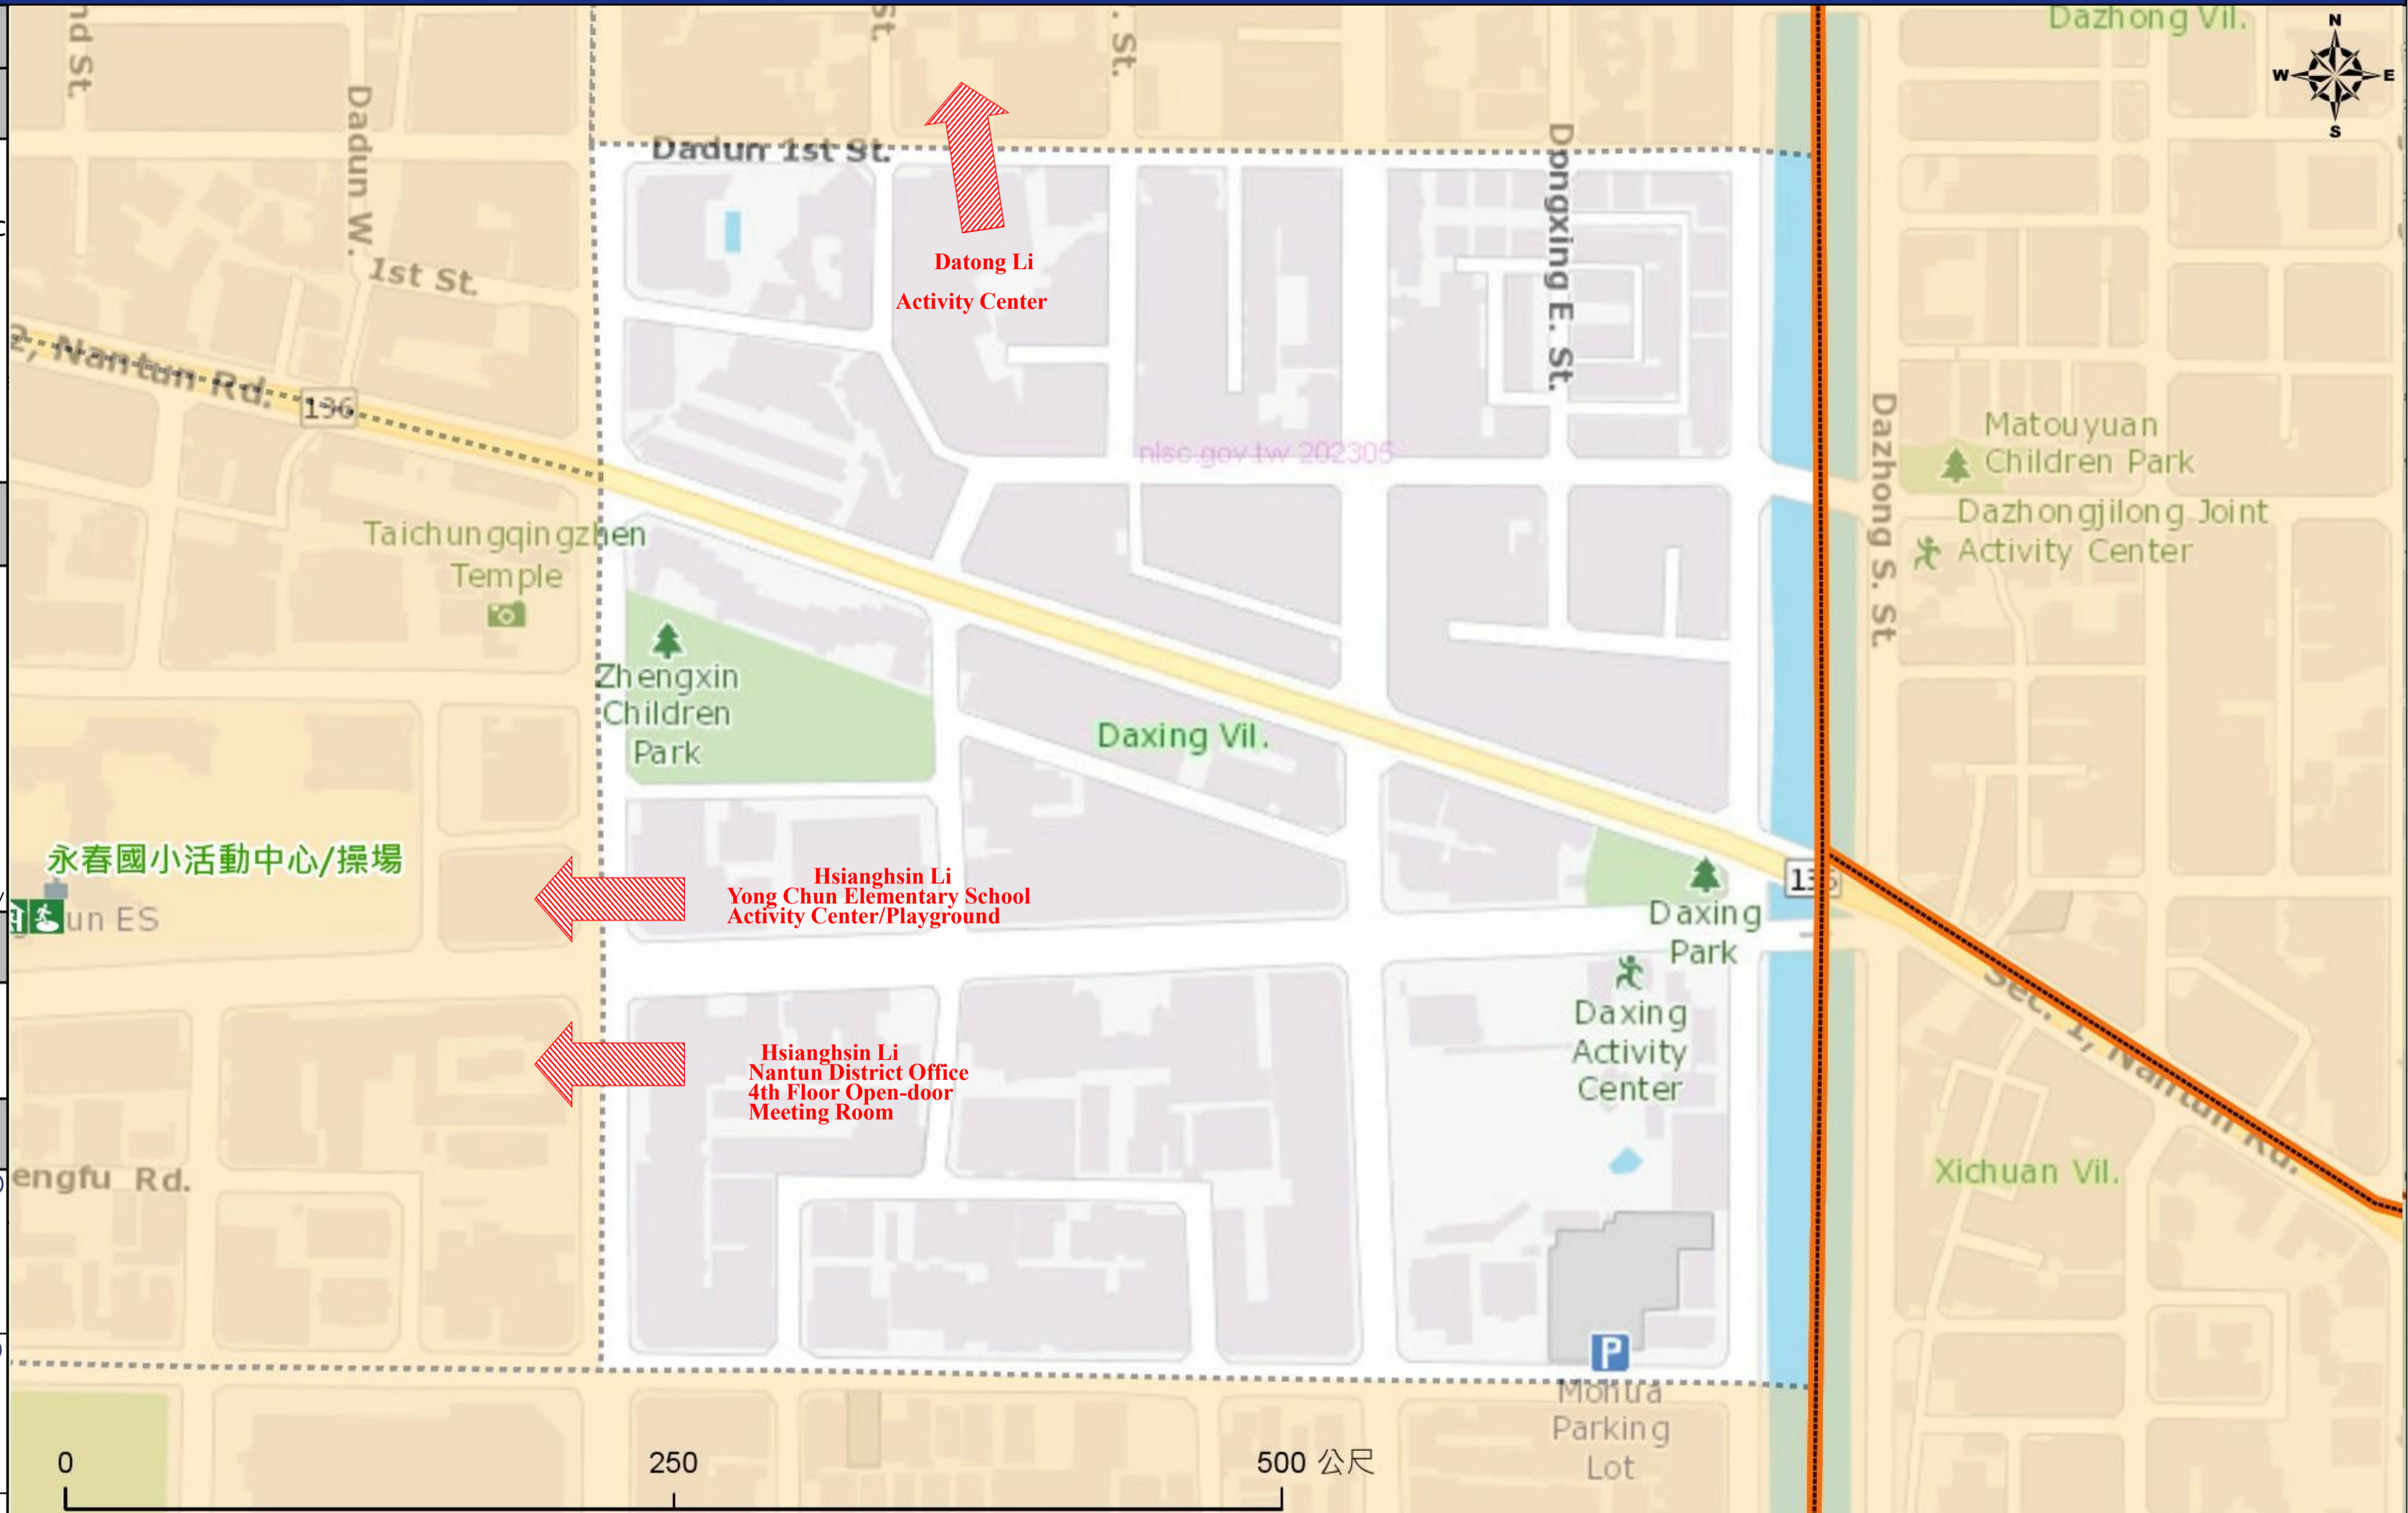

## 直升機停機處 Heliport Info

名稱:  
轄區分隊(電話):

南屯區公所2026年3月製作  
Made in Mar. 2026 by Nantun District, Taichung City

圖例 legend	防災 Disaster	道路 Road			設施 Facilities			界線 Administrative boundary
		避難疏散方向 Evacuation route	一般道路 Road	省道 Provincial Road	室外避難處所 Outdoor Shelter	室內避難處所 Indoor Shelter	民生物資儲備處所 Material reserve	區行政界線 District level
	歷史淹水點位 History Flooding Point	縣道 County highway	快速道路 Expressway	醫療機構 Medical Facility	警察單位 Police Department	消防單位 Fire Department	里行政界線 Village level	
	歷史坡地災害 History slope point	國道 Highway	臺灣鐵路 TRA	社福機構(身障) Disabled Persons	社福機構(老人) Elderly welfare institution	社福機構(兒少) Children welfare	臺中市市民防災手冊 Taichung Citizen Disaster Prevention Guide	
		臺灣高鐵 THSR	台中捷運 TMRA	一般護理之家 Nursing Home	災害應變中心 Emergency Operation Center	直升機停機處 Heliport		