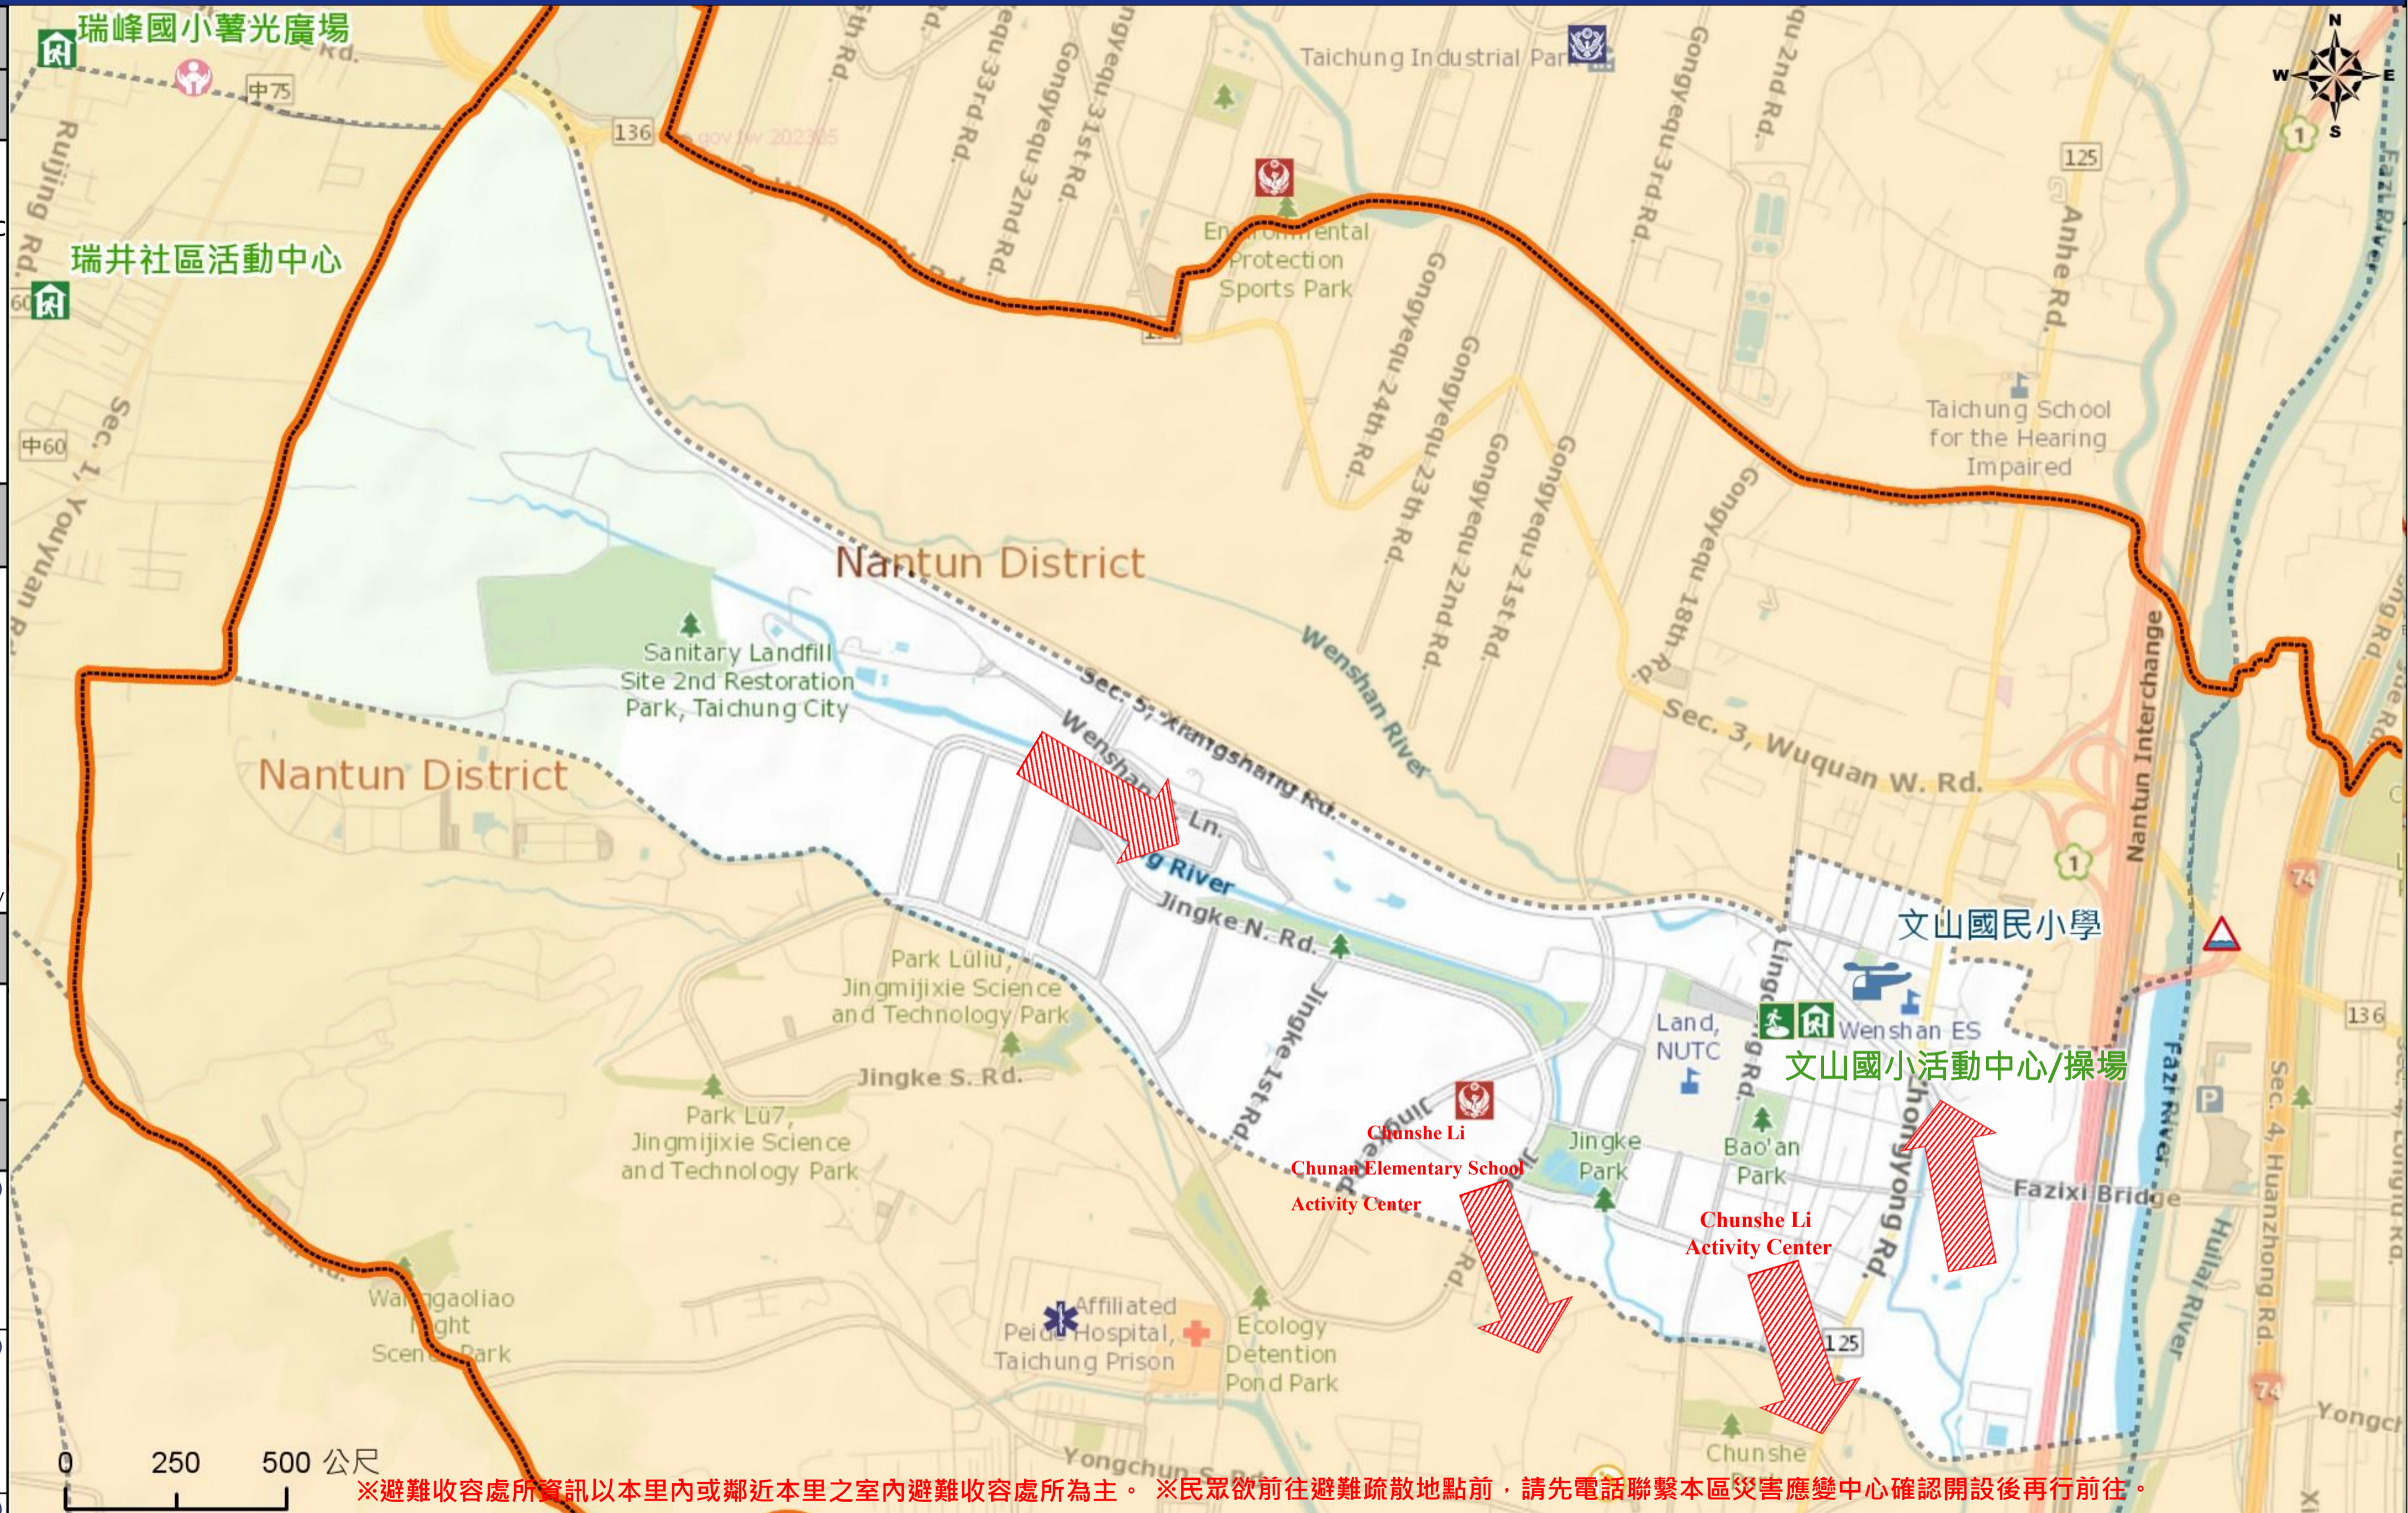

臺中市南屯區文山里簡易疏散避難地圖 Wenshan Vil., Nantun District, Taichung City Simple Evacuation Map No.6600700-007

防災資訊表 Information Table
災害通報單位 Notification Unit
臺中市災害應變中心 Taichung EOC 04-23811119#567 南屯區災害應變中心 Nantun District EOC 04-24752799 警察局第四分局 Police Department 04-23892110 消防局春社分隊 Fire Department 04-23580818 1999臺中市民一碼通 Citizen Helpline 1999
防災資訊網站 Emergency Information website
經濟部水利署防災資訊服務網 Water Resources Agency, Ministry of Economic Affairs https://fhy.wra.gov.tw/ 行政院農委會土石流防災資訊網 Debris Flow Disaster Prevention Information http://246.swcb.gov.tw/ NCDR災害情資網 National Science and Technology Center for Disaster Reduction http://ceodss.ncdr.nat.gov.tw/ 臺中市政府水利局防災資訊網 Water Resources Bureau of Taichung City Government https://wrbeochi.taichung.gov.tw/TCSAFE/
緊急聯絡人 Emergency Contact person
里長 Chief of Wenshan Vil. 何中信 HO, CHUNG-HSIN 電話 Tel. : (04)23825531 手機 Phone Number : 0923-119380
避難收容處所 Evacuation Shelter
名稱(Name) : Wenshan Elementary School Activity Center/Playground 地址(add.) : No. 97, Zhongyong Rd. 聯絡電話(Tel.) : 04-24752799(#206) 容納人數(Capacity) : 75+500人(people)
名稱(Name) : Chunshe Li Activity Center 地址(add.) : 2、3F., No. 23-12, Zhongyong Rd. 聯絡電話(Tel.) : 04-24752799(#206) 容納人數(Capacity) : 200 人(people)
名稱(Name) : Chunan Elementary School Activity Center 地址(add.) : No. 109, Chunan Rd, Nantun 聯絡電話(Tel.) : 04-24752799(#206) 容納人數(Capacity) : 586+1507人(people)