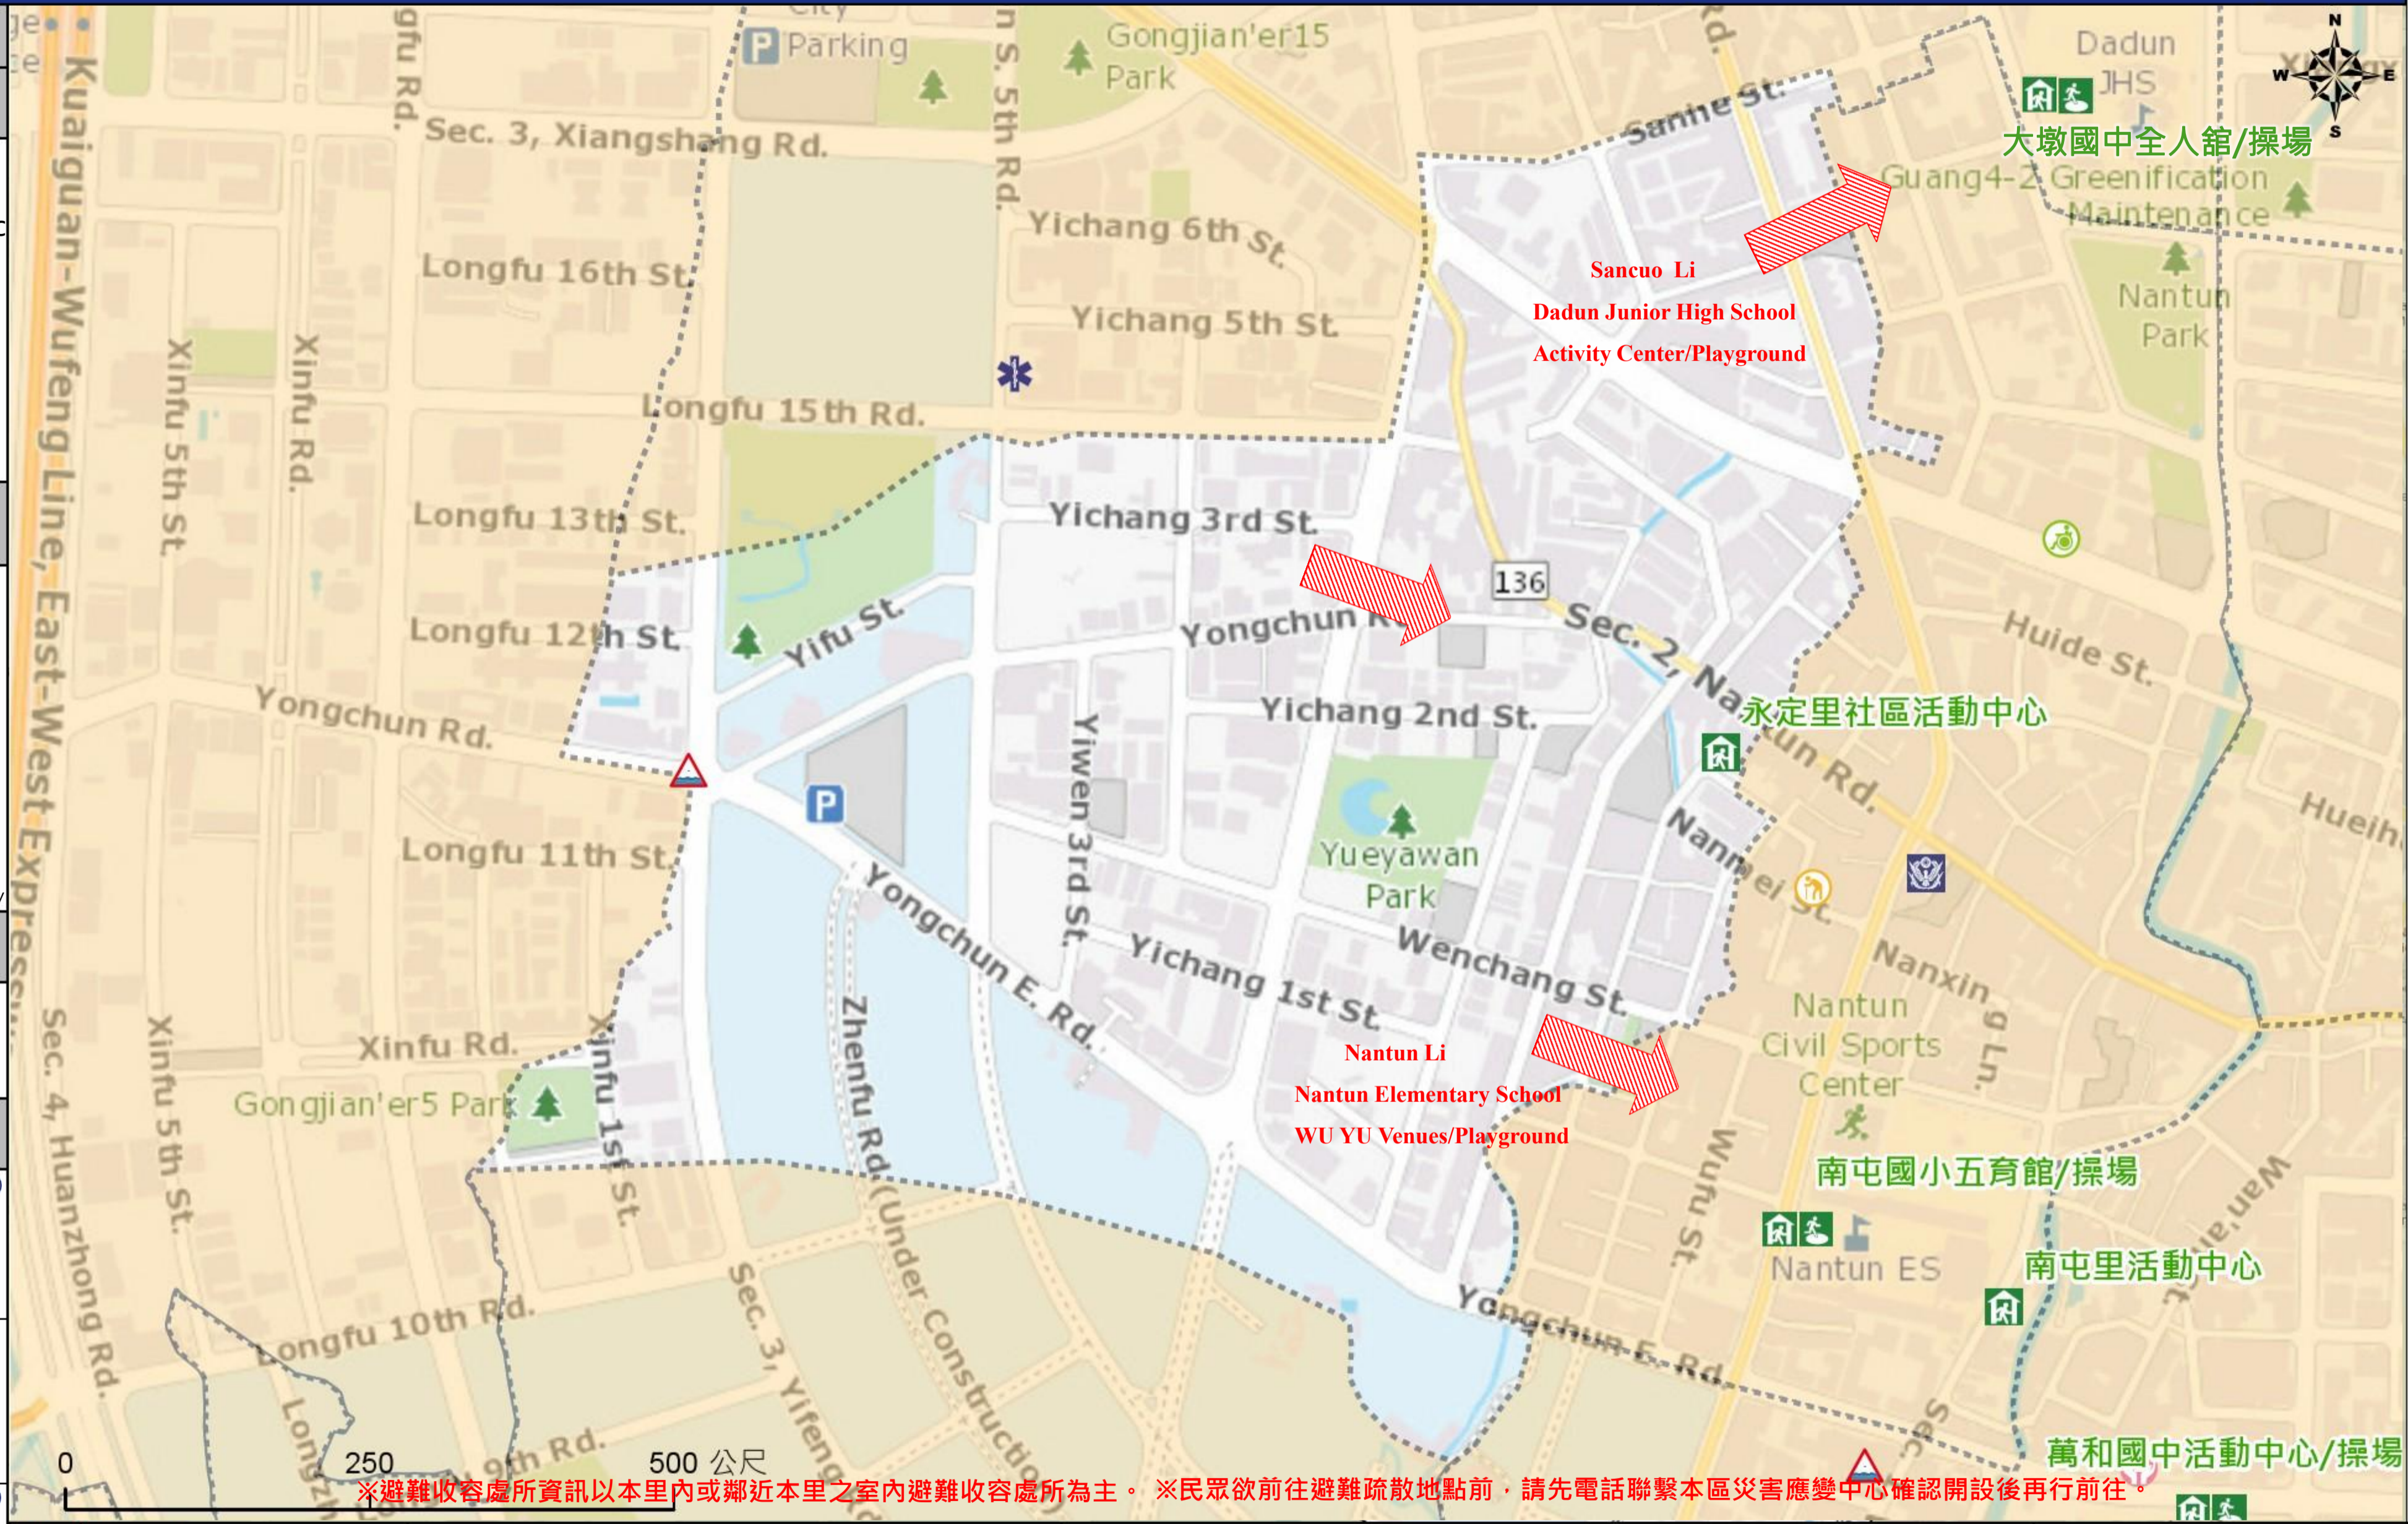

直升機停機處 Heliport Info

名稱 :
轄區分隊(電話) :

南屯區公所2026年3月製作
Made in Mar, 2026 by Nantun District, Taichung City

*避難收容處所資訊以本里內或鄰近本里之室內避難收容處所為主。*民眾欲前往避難疏散地點前，請先電話聯繫本區災害應變中心確認開設後再行前往。

圖例 legend	防災 Disaster	道路 Road	設施 Facilities	界線 Administrative boundary
	避難疏散方向 Evacuation route	一般道路 Road	室外避難處所 Outdoor Shelter	區行政界線 District level
	歷史淹水點位 History Flooding Point	縣道 County highway	醫療機構 Medical Facility	里行政界線 Village level
	歷史坡地災害 History slope point	國道 Highway	社福機構(身障) Disabled Persons	
		臺灣鐵路 TRA	社福機構(老人) Elderly welfare institution	臺中市市民防災手冊 Taichung Citizen Disaster Prevention Guide
		臺灣高鐵 THSR	一般護理之家 Nursing Home	
		台中捷運 TMRA	災害應變中心 Emergency Operation Center	
			民生物資儲備處所 Material reserve	
			警察單位 Police Department	
			消防單位 Fire Department	
			社福機構(兒少) Children welfare	
			直升機停機處 Heliport	