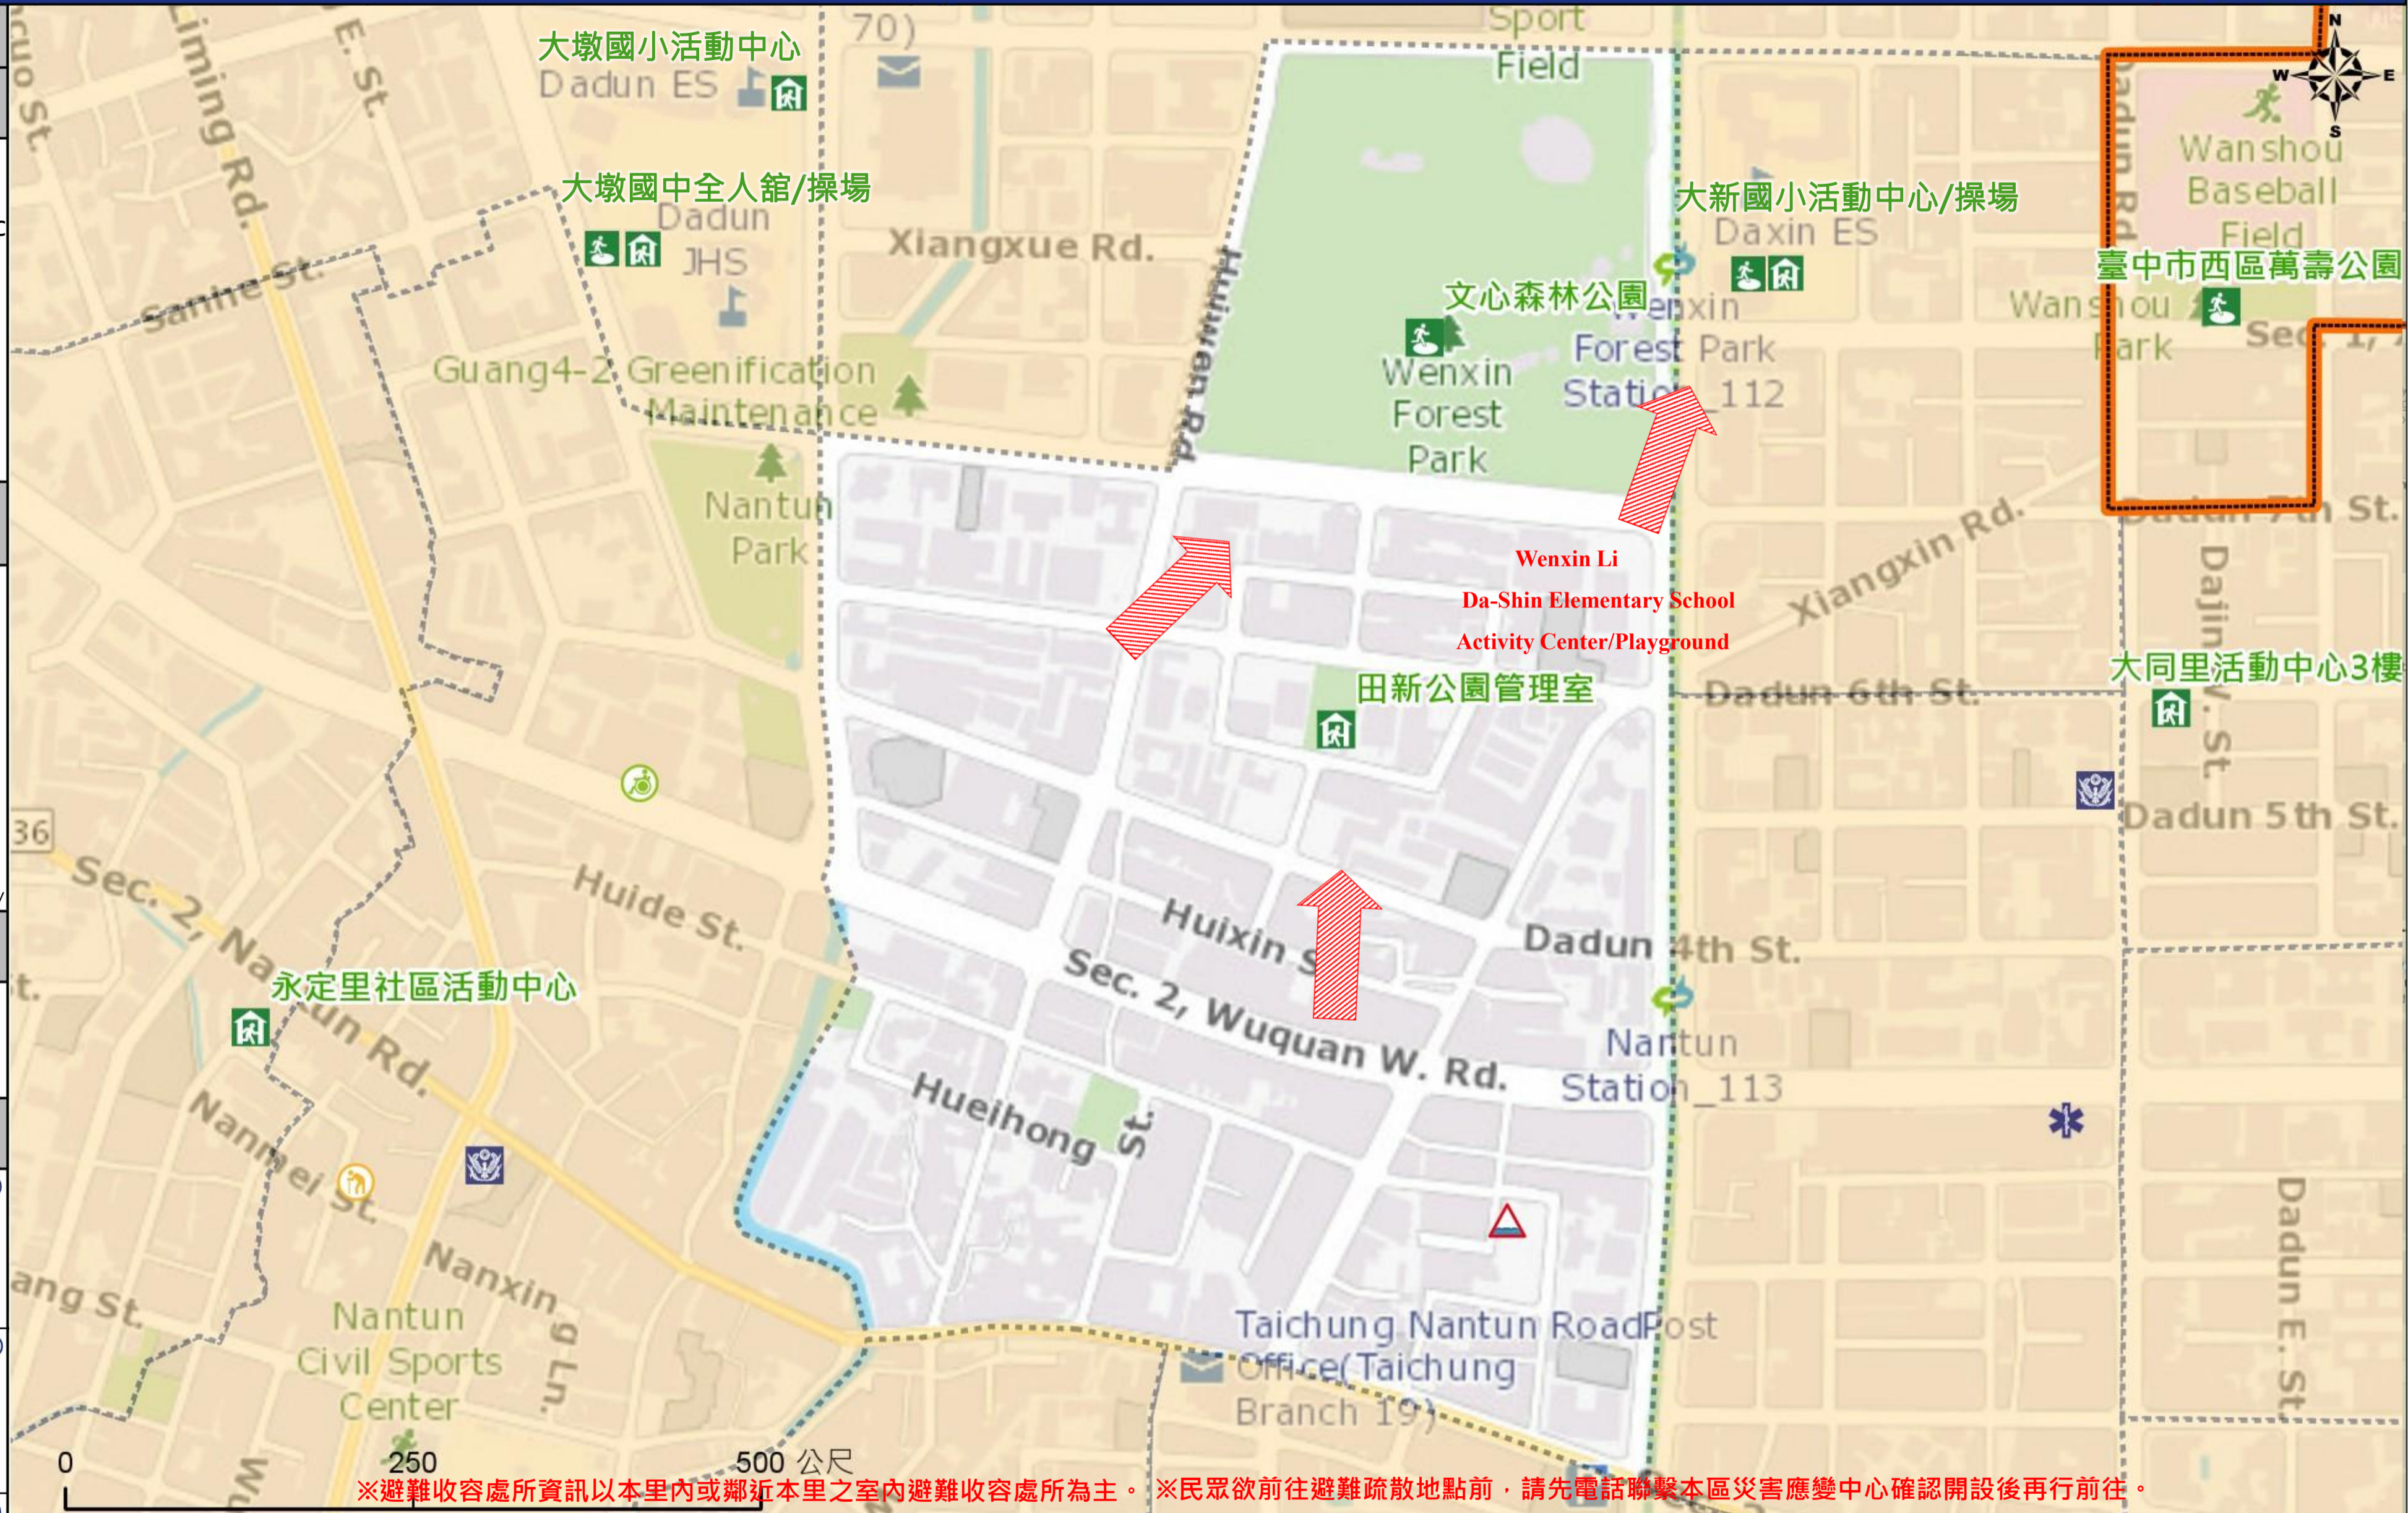

直升機停機處 Heliport Info

名稱 :
轄區分隊(電話) :

南屯區公所2026年3月製作
Made in Mar. 2026 by Nantun District, Taichung City

圖例 legend	防災 Disaster	道路 Road		設施 Facilities			界線 Administrative boundary
	避難疏散方向 Evacuation route	一般道路 Road	省道 Provincial Road	室外避難處所 Outdoor Shelter	室內避難處所 Indoor Shelter	民生物資儲備處所 Material reserve	區行政界線 District level
歷史淹水點位 History Flooding Point	縣道 County highway	快速道路 Expressway	醫療機構 Medical Facility	警察單位 Police Department	消防單位 Fire Department	里行政界線 Village level	
歷史坡地災害 History slope point	國道 Highway	臺灣鐵路 TRA	社福機構(身障) Disabled Persons	社福機構(老人) Elderly welfare institution	社福機構(兒少) Children welfare	臺中市市民防災手冊 Taichung Citizen Disaster Prevention Guide	
	臺灣高鐵 THSR	台中捷運 TMRA	一般護理之家 Nursing Home	災害應變中心 Emergency Operation Center	直升機停機處 Heliport		